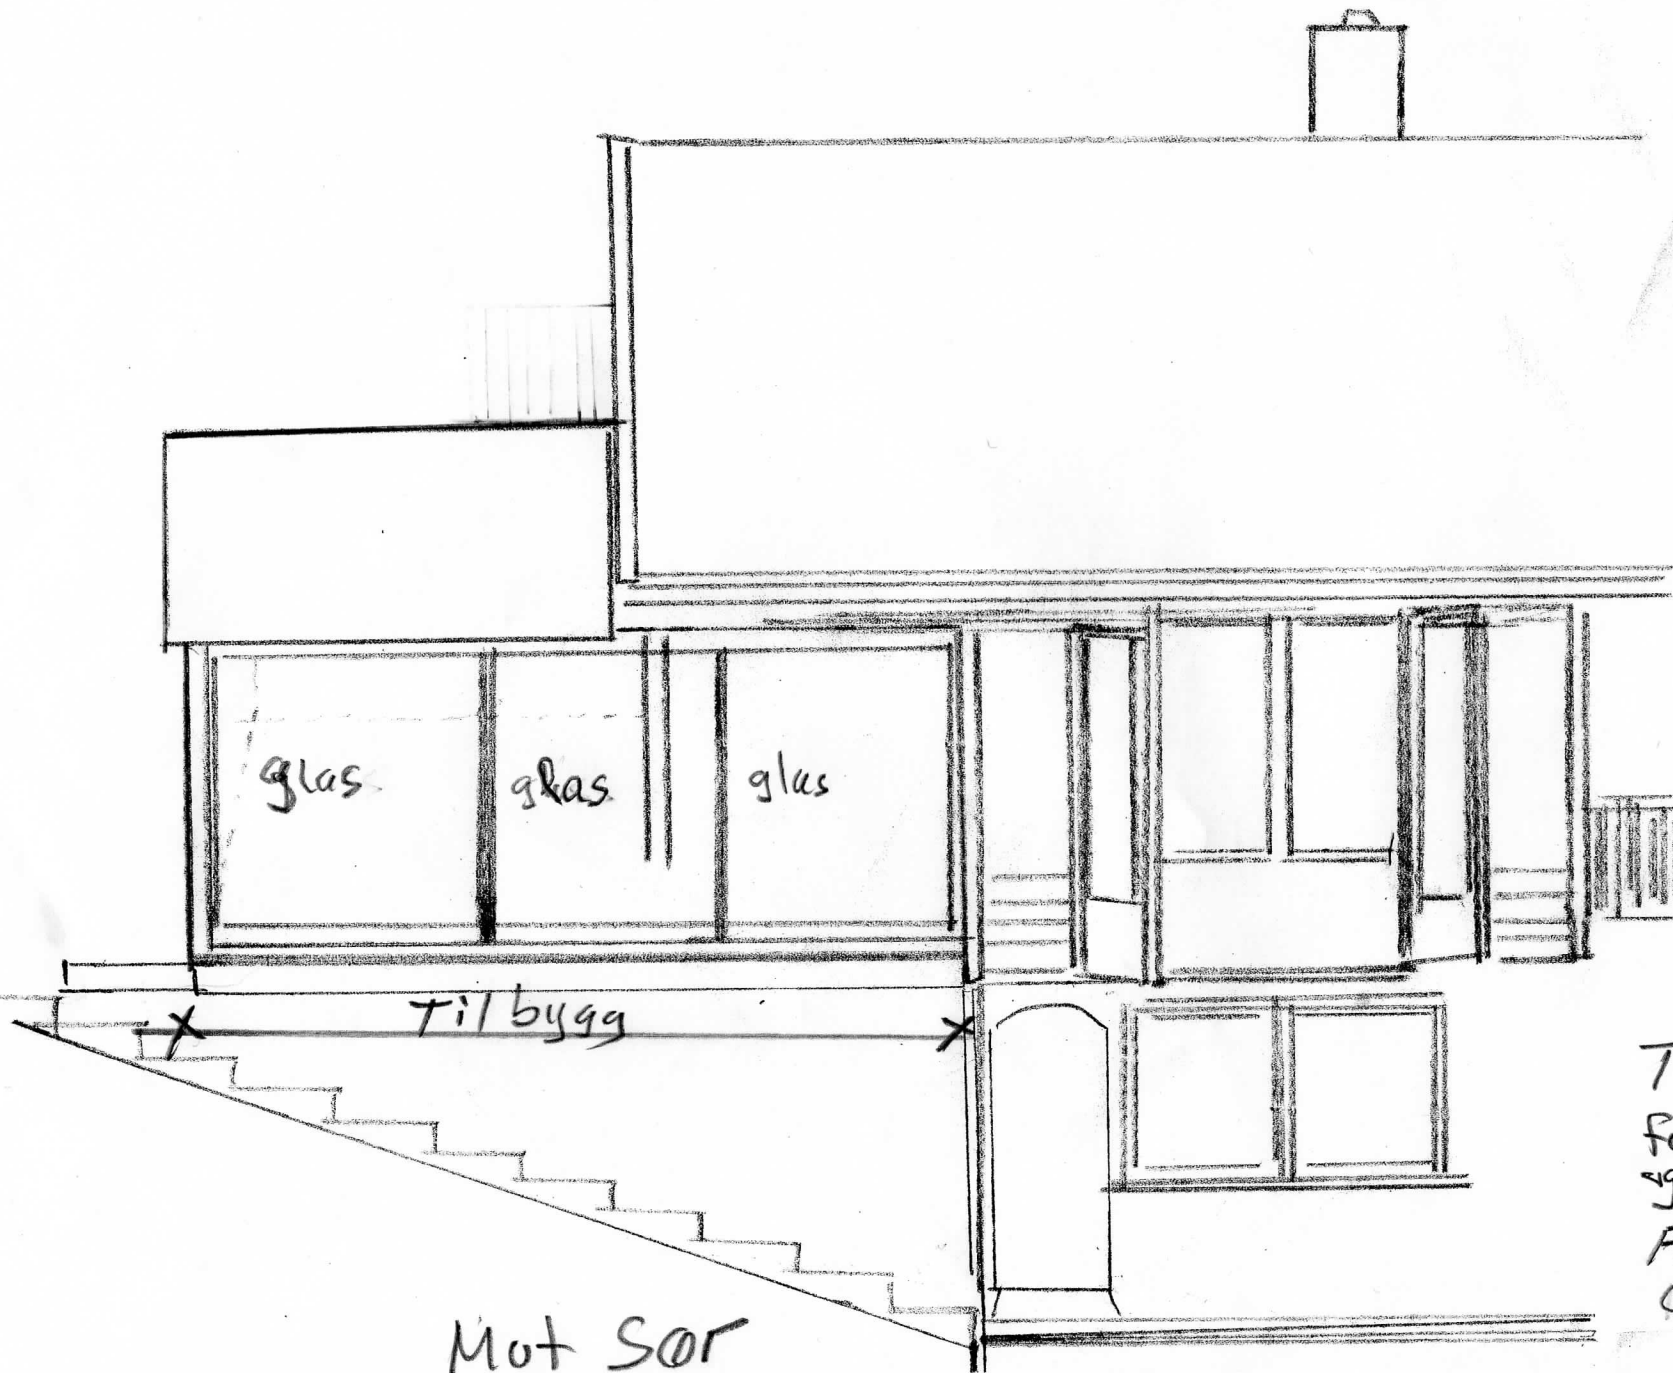

E4

Tilbygg vindkastove
for Ole Nils Husebø
og Grete Günvor Husebø
Fasade mot sør
Gnr. 309 km. 129
M = 1150
Frelshaug 2.02.22

Mot sør