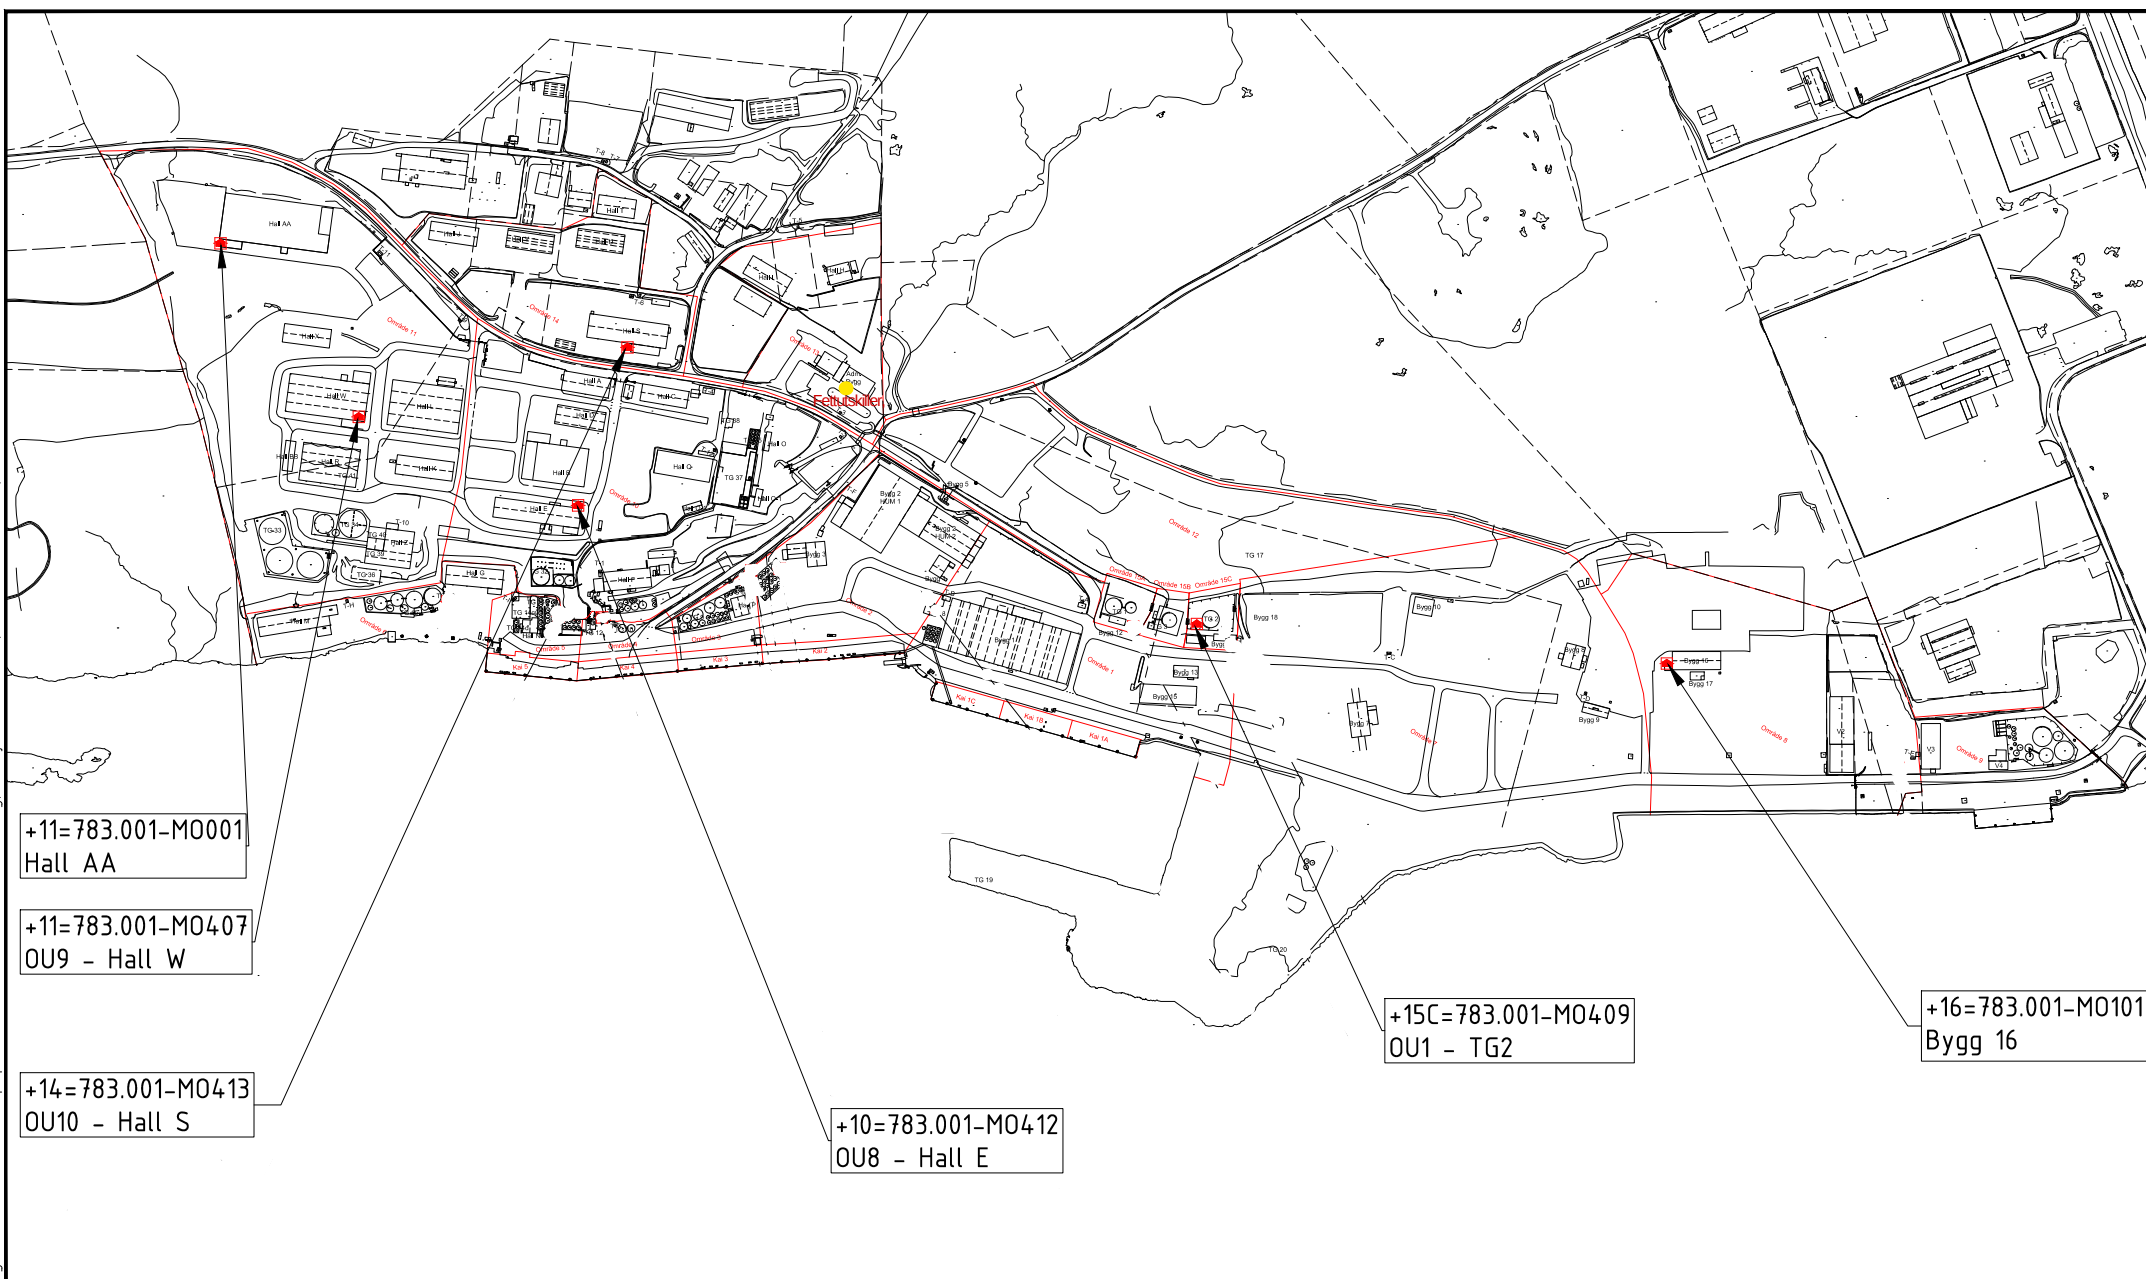

O:_Grunnlag\1000 Mongstadbase\Beredningsplan\Oversikt OU-KPS-PST.dwg, - Layout: (75-OU); - Plottet av: haf, Dato: 2016.09.21 kl 15:43

+11=783.001-M0001
Hall AA

+11=783.001-M0407
OU9 - Hall W

+14=783.001-M0413
OU10 - Hall S