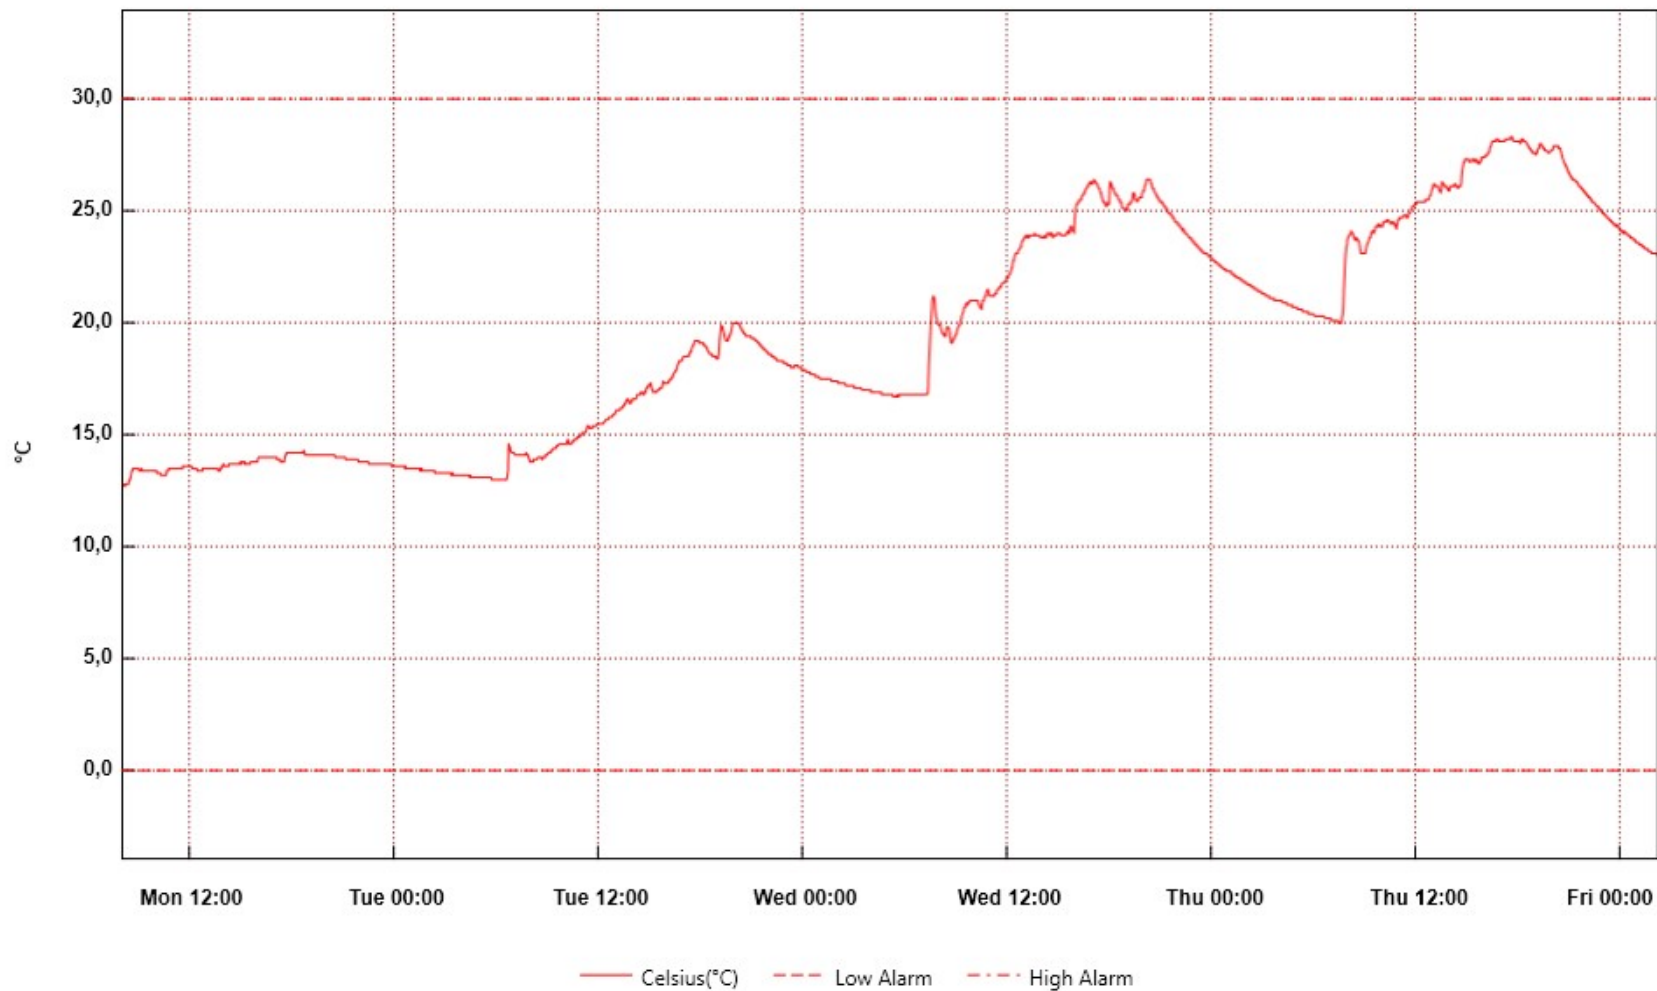

### NordFolk-070322

From: mandag 7. mars 2022 08:00:00 - To: fredag 11. mars 2022 02:18:10