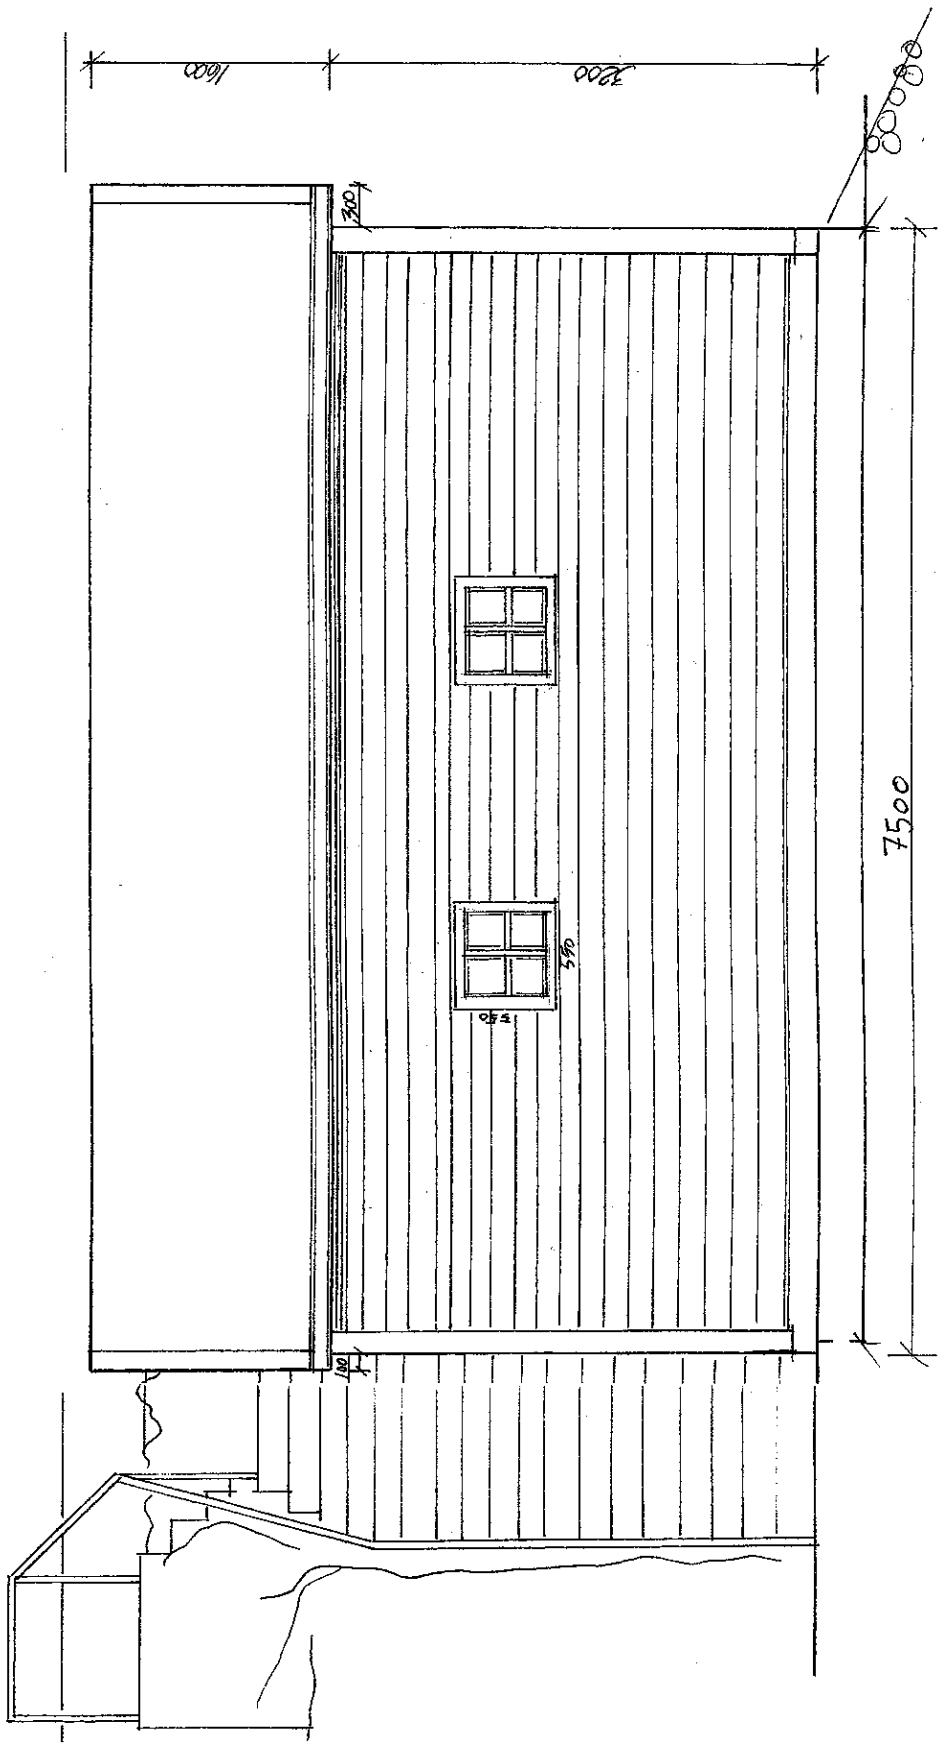

Naust - Fyllingsnesvegen - 5913 Eikangervåg for Fam. Corfariu Radu
Reviderte - NYE FASADER MED PÅBYGG - SØR - NORD - ØST - MÅL 1:50
Tegning v/ Interiørarkitektkontoret, Totlandsvegen 2, 5224 Nesttun

Naust - Fyllingsnesvegen - 5913 Eikangervåg for Fam. Corfariu Radu
 - SNITT- MÅL 1:50
 Tegning v/ Interiørarkitektkontoret, Totlandsvegen 2, 5224 Nesttun

Naust - Fyllingsnesvegen - 5913 Eikangervåg for Fam. Corfariu Radu
PLAN av eksisterende og ny 1. ETASJE - SNITT- MÅL 1:50
 Tegning v/ Interiørarkitektkontoret, Totlandsvegen 2, 5224 Nesttun