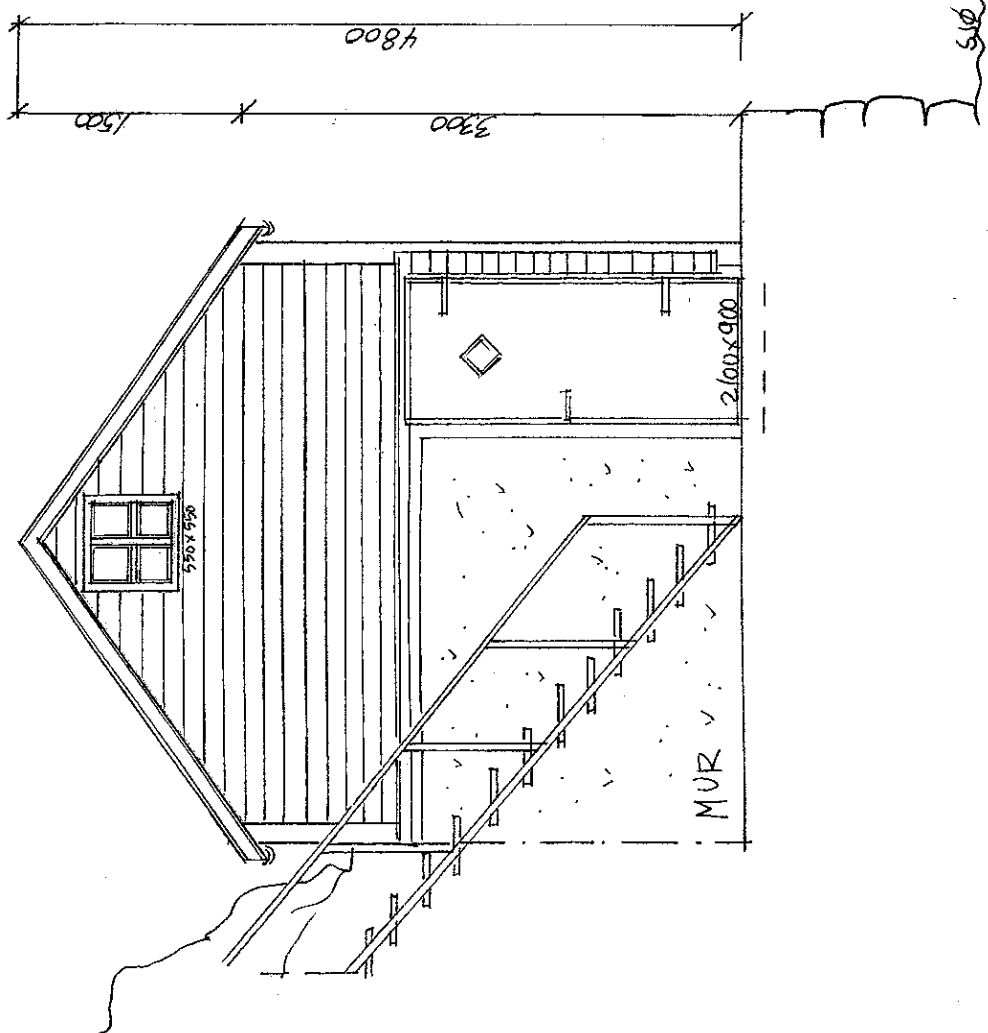

Naust - Fyllingsnesvegen - 5913 Eikangervåg for Fam. Corfariu Radu
Reviderte - NYE FASADER MED PÅBYGG - SØR - NORD - ØST - MÅL 1:50
Tegning v/ Interiørarkitektkontoret, Totlandsvegen 2, 5224 Nesttun

Naust - Fyllingsnesvegen - 5913 Eikangervåg for Fam. Corfariu Radu
 - SNITT- MÅL 1:50
 Tegning v/ Interiørarkitektkontoret, Totlandsvegen 2, 5224 Nesttun

Naust - Fyllingsnesvegen - 5913 Eikangervåg for Fam. Corfariu Radu
PLAN av eksisterende og ny 1. ETASJE - SNITT- MÅL 1:50
 Tegning v/ Interiørarkitektkontoret, Totlandsvegen 2, 5224 Nesttun