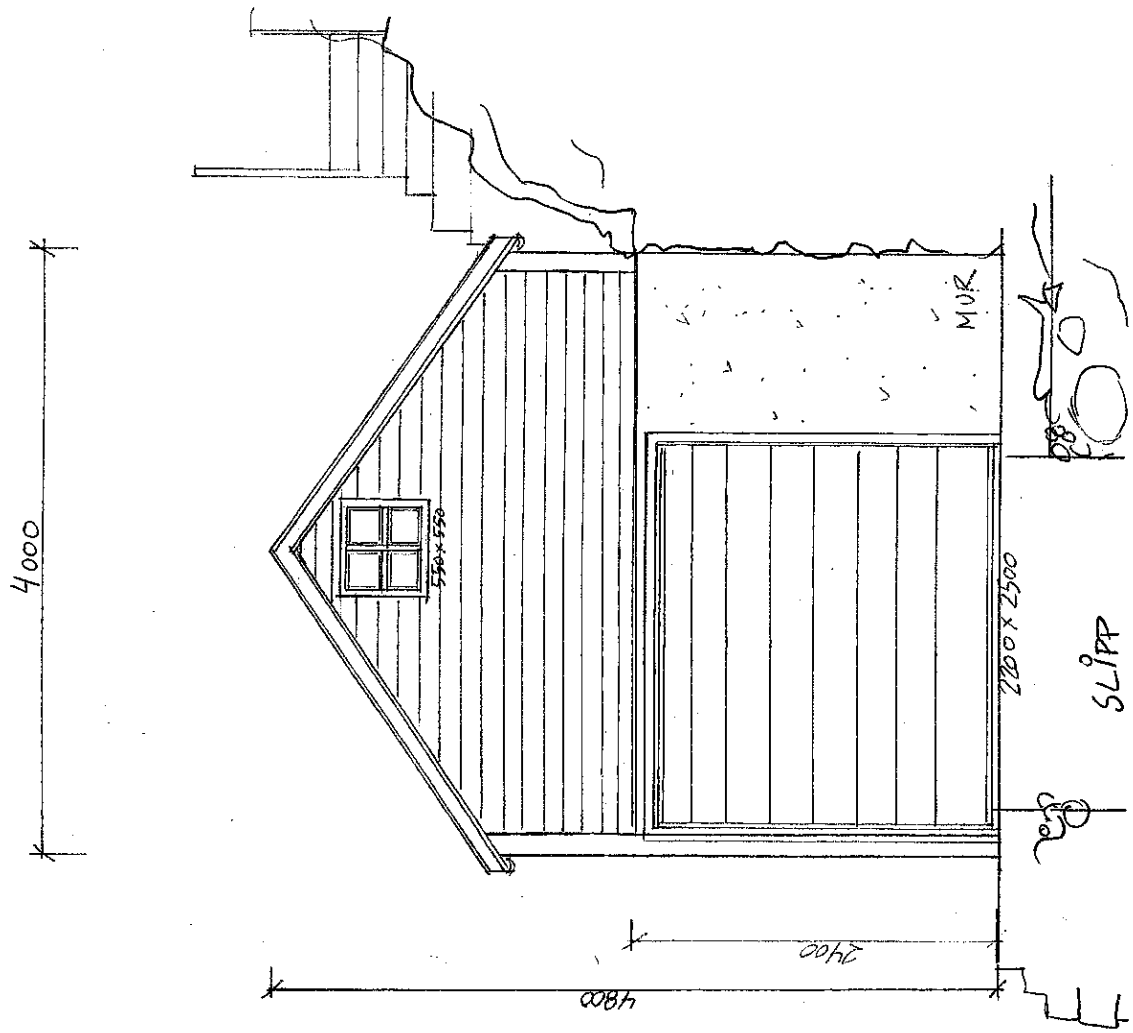

Naust - Fyllingsnesvegen - 5913 Eikangervåg for Fam. Corfariu Radu
Reviderte - NYE FASADER MED PÅBYGG - SØR - NORD - ØST - MÅL 1:50
Tegning v/ Interiørarkitektkontoret, Totlandsvegen 2, 5224 Nesttun

Naust - Fyllingsnesvegen - 5913 Eikangervåg for Fam. Corfariu Radu
 - SNITT- MÅL 1:50
 Tegning v/ Interiørarkitektkontoret, Totlandsvegen 2, 5224 Nesttun

Naust - Fyllingsnesvegen - 5913 Eikangervåg for Fam. Corfariu Radu
PLAN av eksisterende og ny 1. ETASJE - SNITT- MÅL 1:50
 Tegning v/ Interiørarkitektkontoret, Totlandsvegen 2, 5224 Nesttun