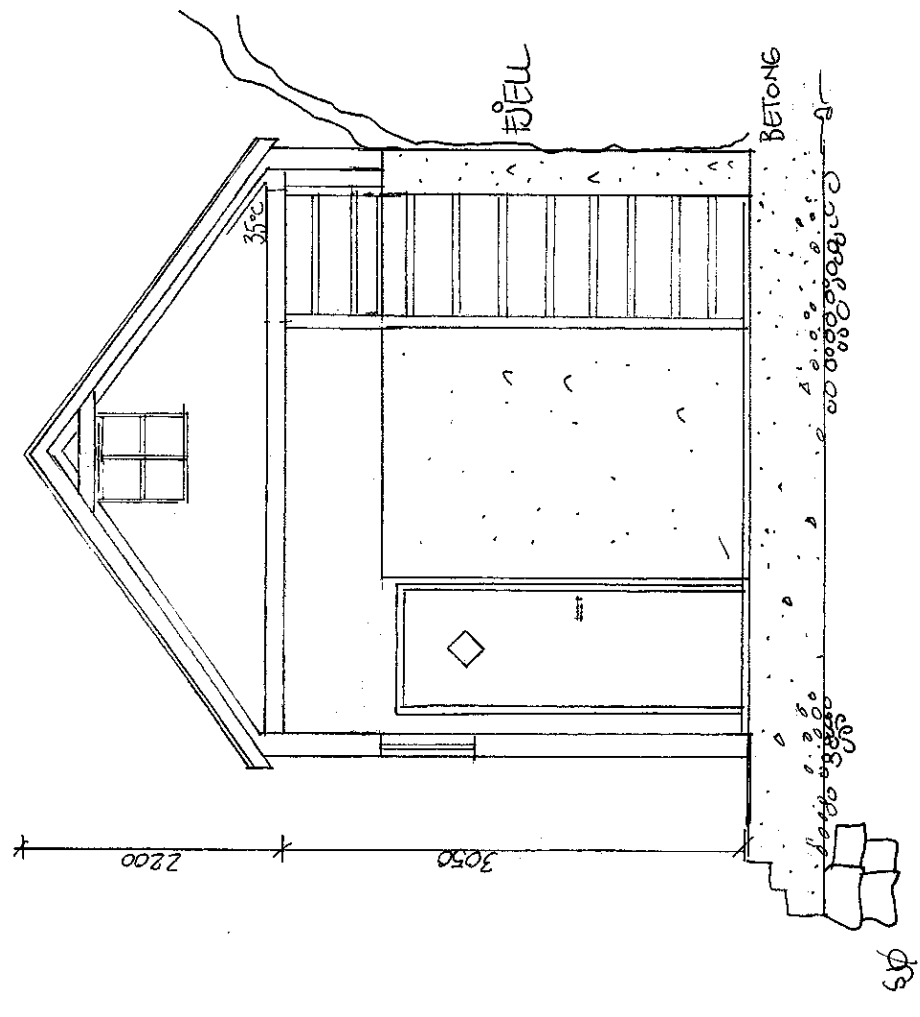

Naust - Fyllingsnesvegen - 5913 Eikangervåg for Fam. Corfariu Radu
Reviderte - NYE FASADER MED PÅBYGG - SØR - NORD - ØST - MÅL 1:50
Tegning v/ Interiørarkitektkontoret, Totlandsvegen 2, 5224 Nesttun

Naust - Fyllingsnesvegen - 5913 Eikangervåg for Fam. Corfariu Radu
 - SNITT- MÅL 1:50
 Tegning v/ Interiørarkitektkontoret, Totlandsvegen 2, 5224 Nesttun

Naust - Fyllingsnesvegen - 5913 Eikangervåg for Fam. Corfariu Radu
PLAN av eksisterende og ny 1. ETASJE - SNITT- MÅL 1:50
 Tegning v/ Interiørarkitektkontoret, Totlandsvegen 2, 5224 Nesttun