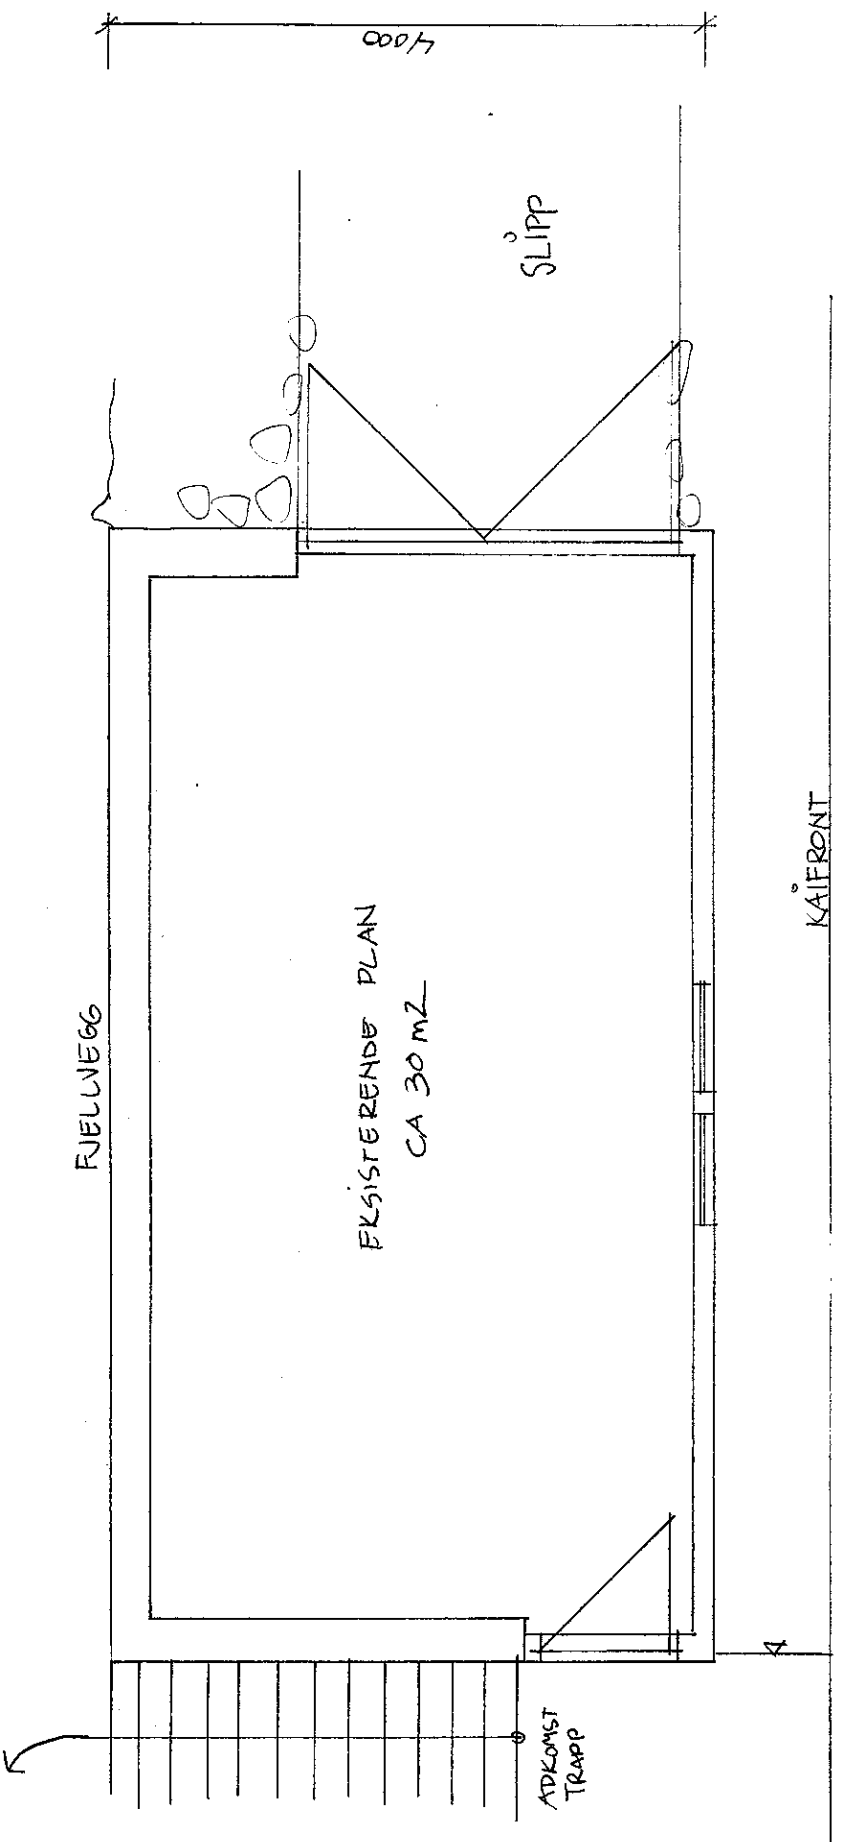

Naust - Fyllingsnesvegen - 5913 Eikangervåg for Fam. Corfariu Radu
Reviderte - NYE FASADER MED PÅBYGG - SØR - NORD - ØST - MÅL 1:50
Tegning v/ Interiørarkitektkontoret, Totlandsvegen 2, 5224 Nesttun

Naust - Fyllingsnesvegen - 5913 Eikangervåg for Fam. Corfariu Radu
 - SNITT- MÅL 1:50
 Tegning v/ Interiørarkitektkontoret, Totlandsvegen 2, 5224 Nesttun

Naust - Fyllingsnesvegen - 5913 Eikangervåg for Fam. Corfariu Radu
PLAN av eksisterende og ny 1. ETASJE - SNITT- MÅL 1:50
 Tegning v/ Interiørarkitektkontoret, Totlandsvegen 2, 5224 Nesttun