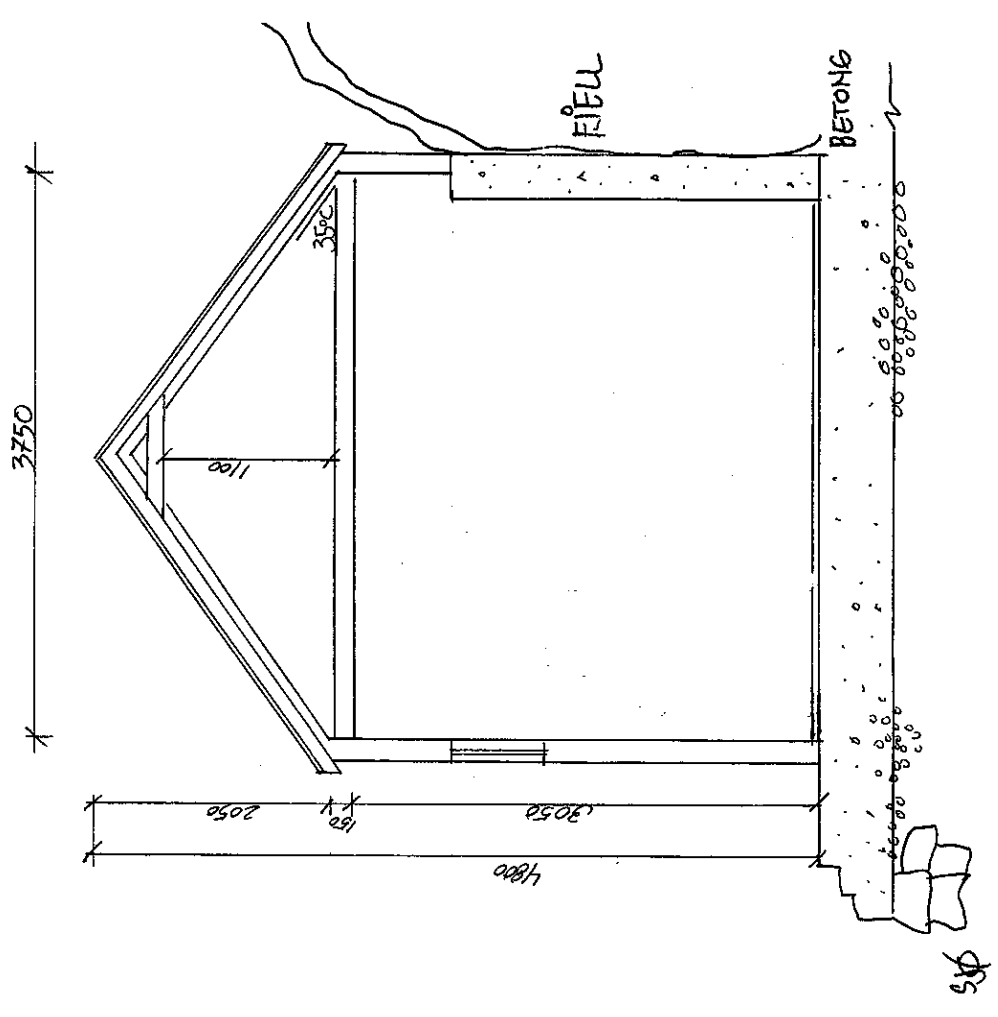

Naust - Fyllingsnesvegen - 5913 Eikangervåg for Fam. Corfariu Radu
Reviderte - NYE FASADER MED PÅBYGG - SØR - NORD - ØST - MÅL 1:50
Tegning v/ Interiørarkitektkontoret, Totlandsvegen 2, 5224 Nesttun

Naust - Fyllingsnesvegen - 5913 Eikangervåg for Fam. Corfariu Radu
 - SNITT- MÅL 1:50
 Tegning v/ Interiørarkitektkontoret, Totlandsvegen 2, 5224 Nesttun