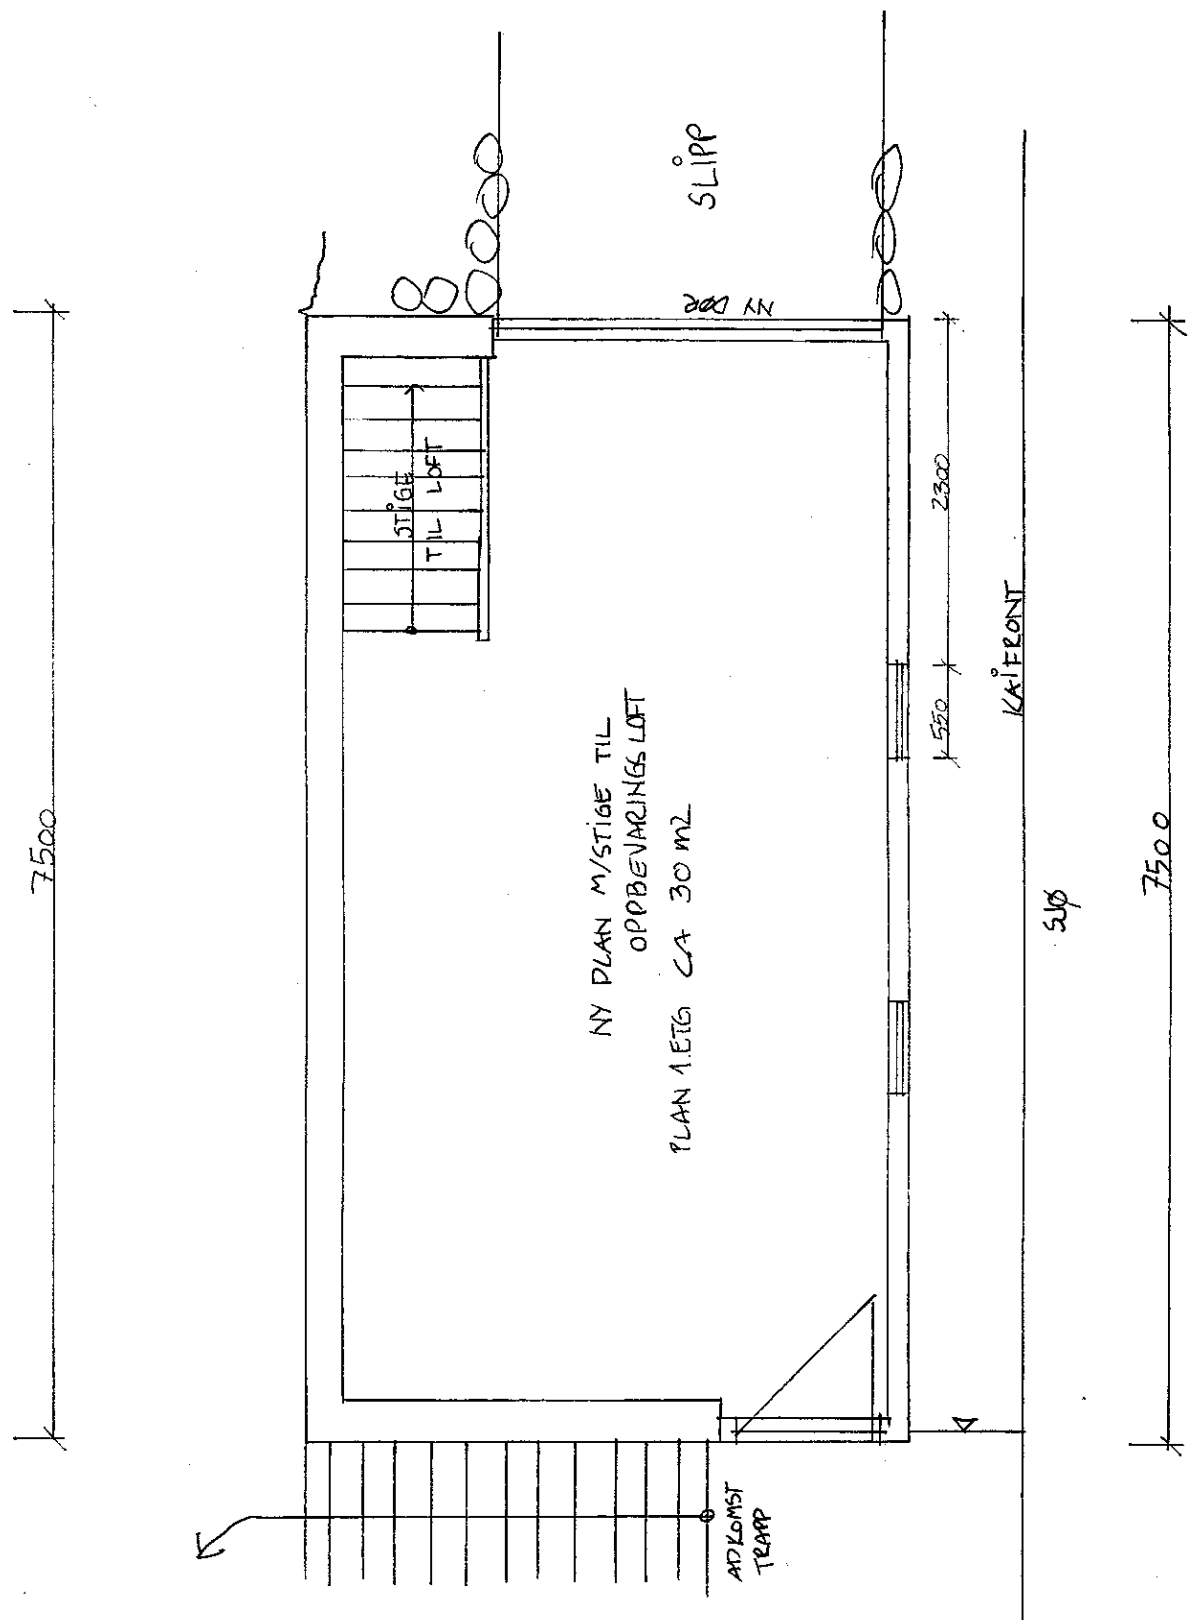

Naust - Fyllingsnesvegen - 5913 Eikangervåg for Fam. Corfariu Radu
Reviderte - NYE FASADER MED PÅBYGG - SØR - NORD - ØST - MÅL 1:50
Tegning v/ Interiørarkitektkontoret, Totlandsvegen 2, 5224 Nesttun

Naust - Fyllingsnesvegen - 5913 Eikangervåg for Fam. Corfariu Radu
 - SNITT- MÅL 1:50
 Tegning v/ Interiørarkitektkontoret, Totlandsvegen 2, 5224 Nesttun

Naust - Fyllingsnesvegen - 5913 Eikangervåg for Fam. Corfariu Radu
PLAN av eksisterende og ny 1. ETASJE - SNITT- MÅL 1:50
 Tegning v/ Interiørarkitektkontoret, Totlandsvegen 2, 5224 Nesttun