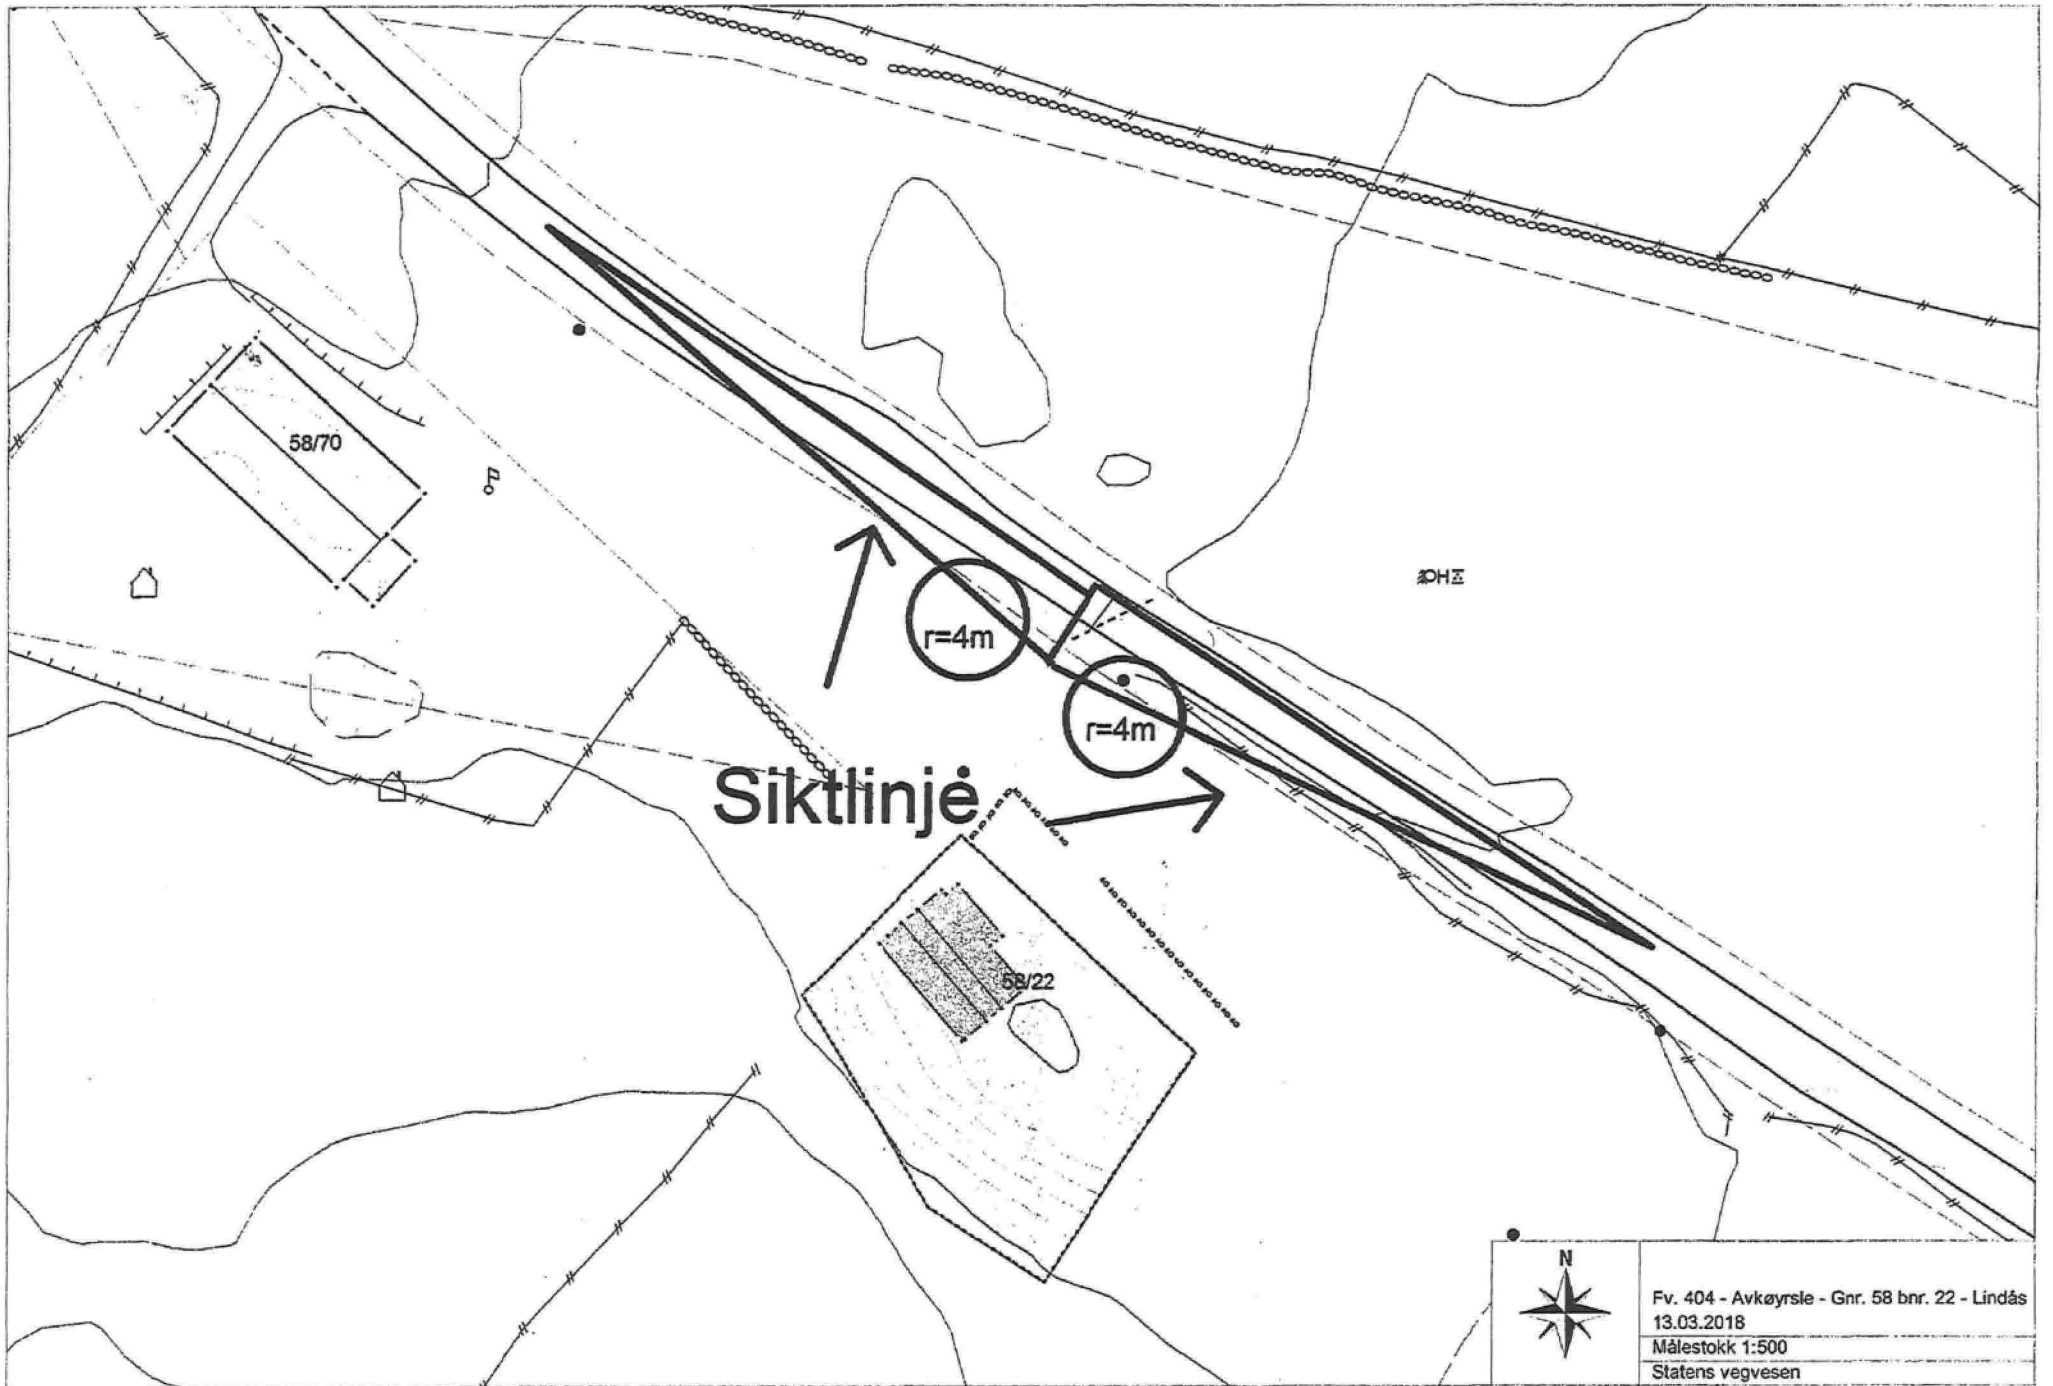

58/22 - LUREVEGEN - VEG TIL FRITIDSEIGEDOM - SEIM - ALVER
 V BENTE KRISTIANSEN. (E1)

58/22

Alexander Komnare
9-15 (like 1130-12)
tot - 56 37 5000