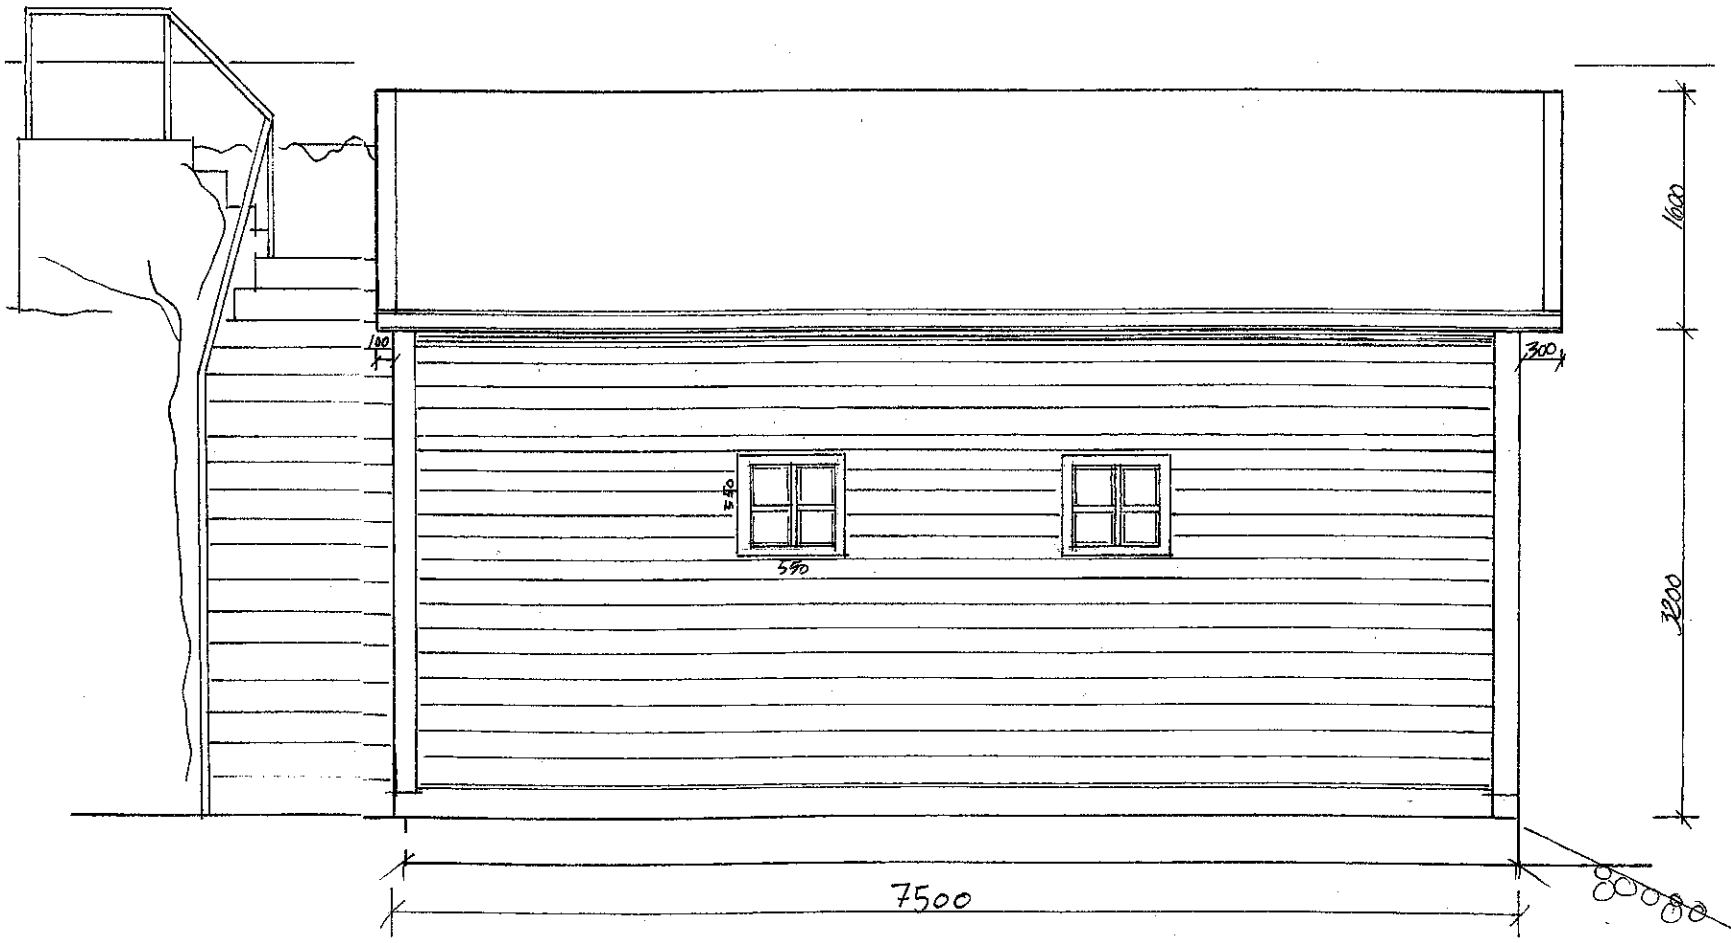

Naust - Fyllingsnesvegen - 5913 Eikangervåg for Fam. Corfariu Radu
Reviderte - NYE FASADER MED PÅBYGG - SØR - NORD - ØST - MÅL 1:50
Tegning v/ Interiørarkitektkontoret, Totlandsvegen 2, 5224 Nesttun

Naust - Fyllingsnesvegen - 5913 Eikangervåg for Fam. Corfariu Radu
- SNITT- MÅL 1:50
Tegning v/ Interiørarkitektkontoret, Totlandsvegen 2, 5224 Nesttun

Naust - Fyllingsnesvegen - 5913 Eikangervåg for Fam. Corfariu Radu
PLAN av eksisterende og ny 1. ETASJE - SNITT- MÅL 1:50
 Tegning v/ Interiørarkitektkontoret, Totlandsvegen 2, 5224 Nesttun