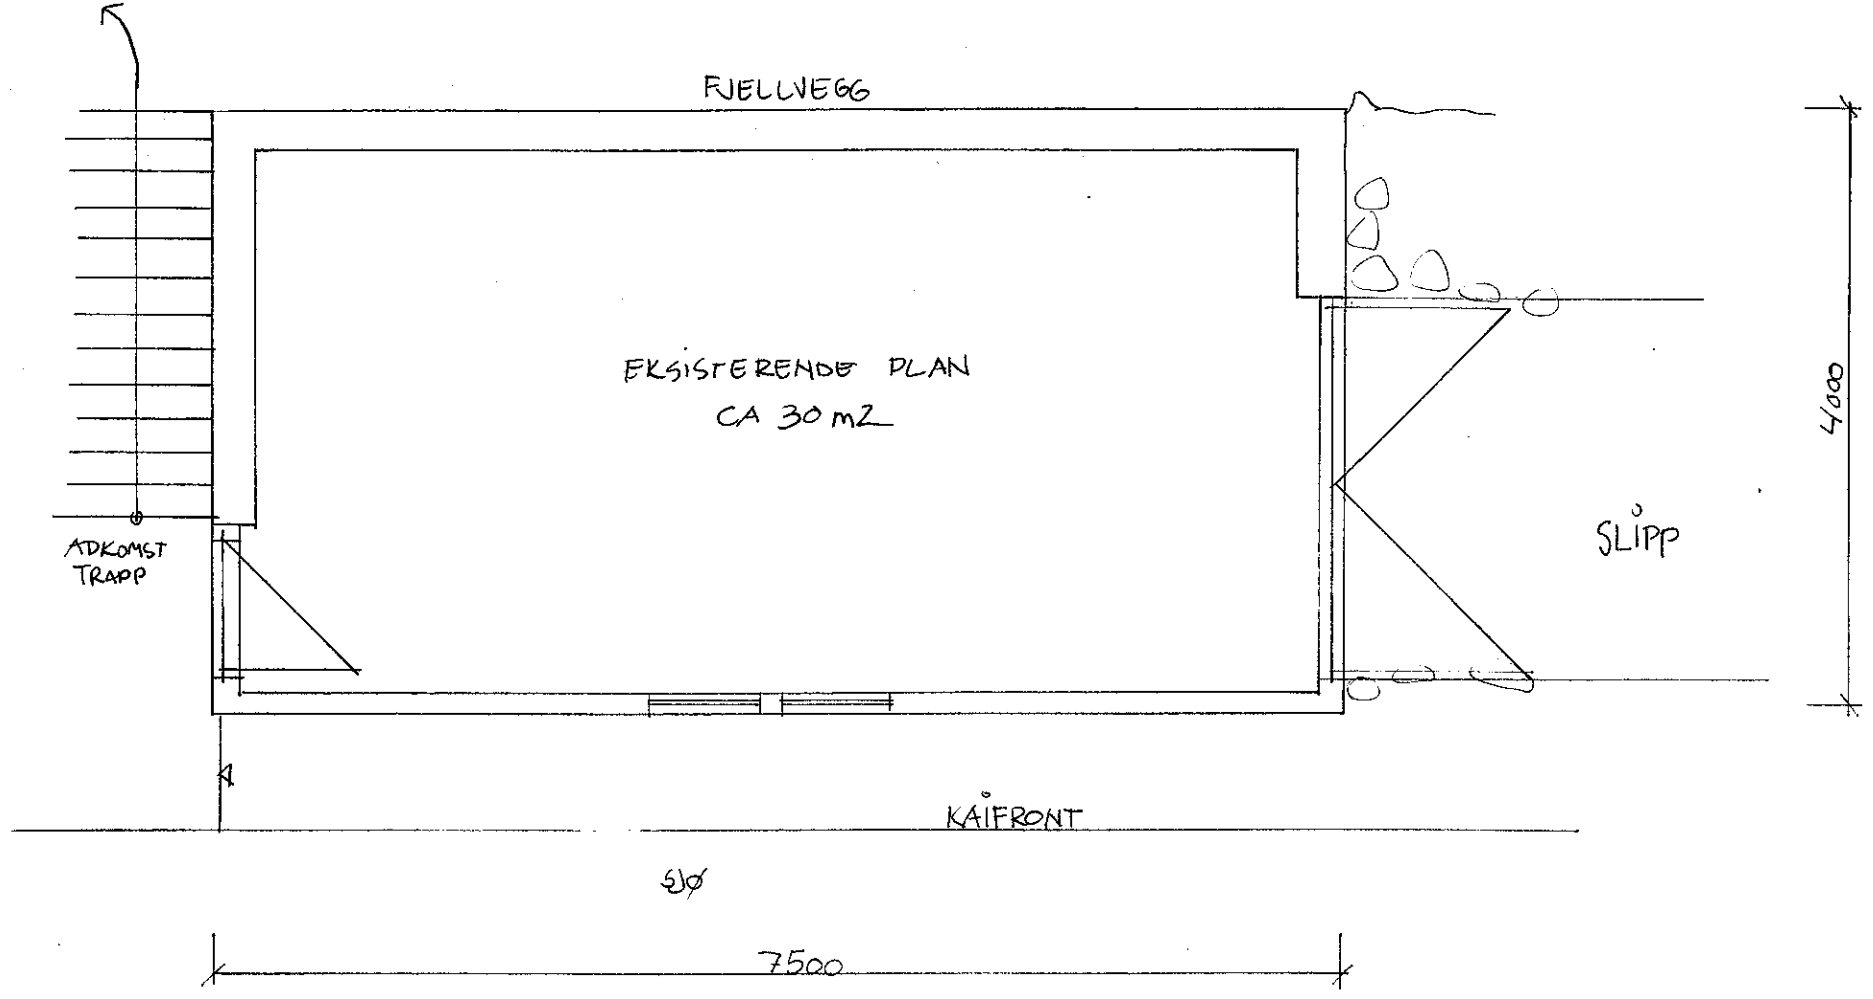

Naust - Fyllingsnesvegen - 5913 Eikangervåg for Fam. Corfariu Radu
Reviderte - NYE FASADER MED PÅBYGG - SØR - NORD - ØST - MÅL 1:50
Tegning v/ Interiørarkitektkontoret, Totlandsvegen 2, 5224 Nesttun

Naust - Fyllingsnesvegen - 5913 Eikangervåg for Fam. Corfariu Radu
- SNITT- MÅL 1:50
Tegning v/ Interiørarkitektkontoret, Totlandsvegen 2, 5224 Nesttun

Naust - Fyllingsnesvegen - 5913 Eikangervåg for Fam. Corfariu Radu
PLAN av eksisterende og ny 1. ETASJE - SNITT- MÅL 1:50
 Tegning v/ Interiørarkitektkontoret, Totlandsvegen 2, 5224 Nesttun