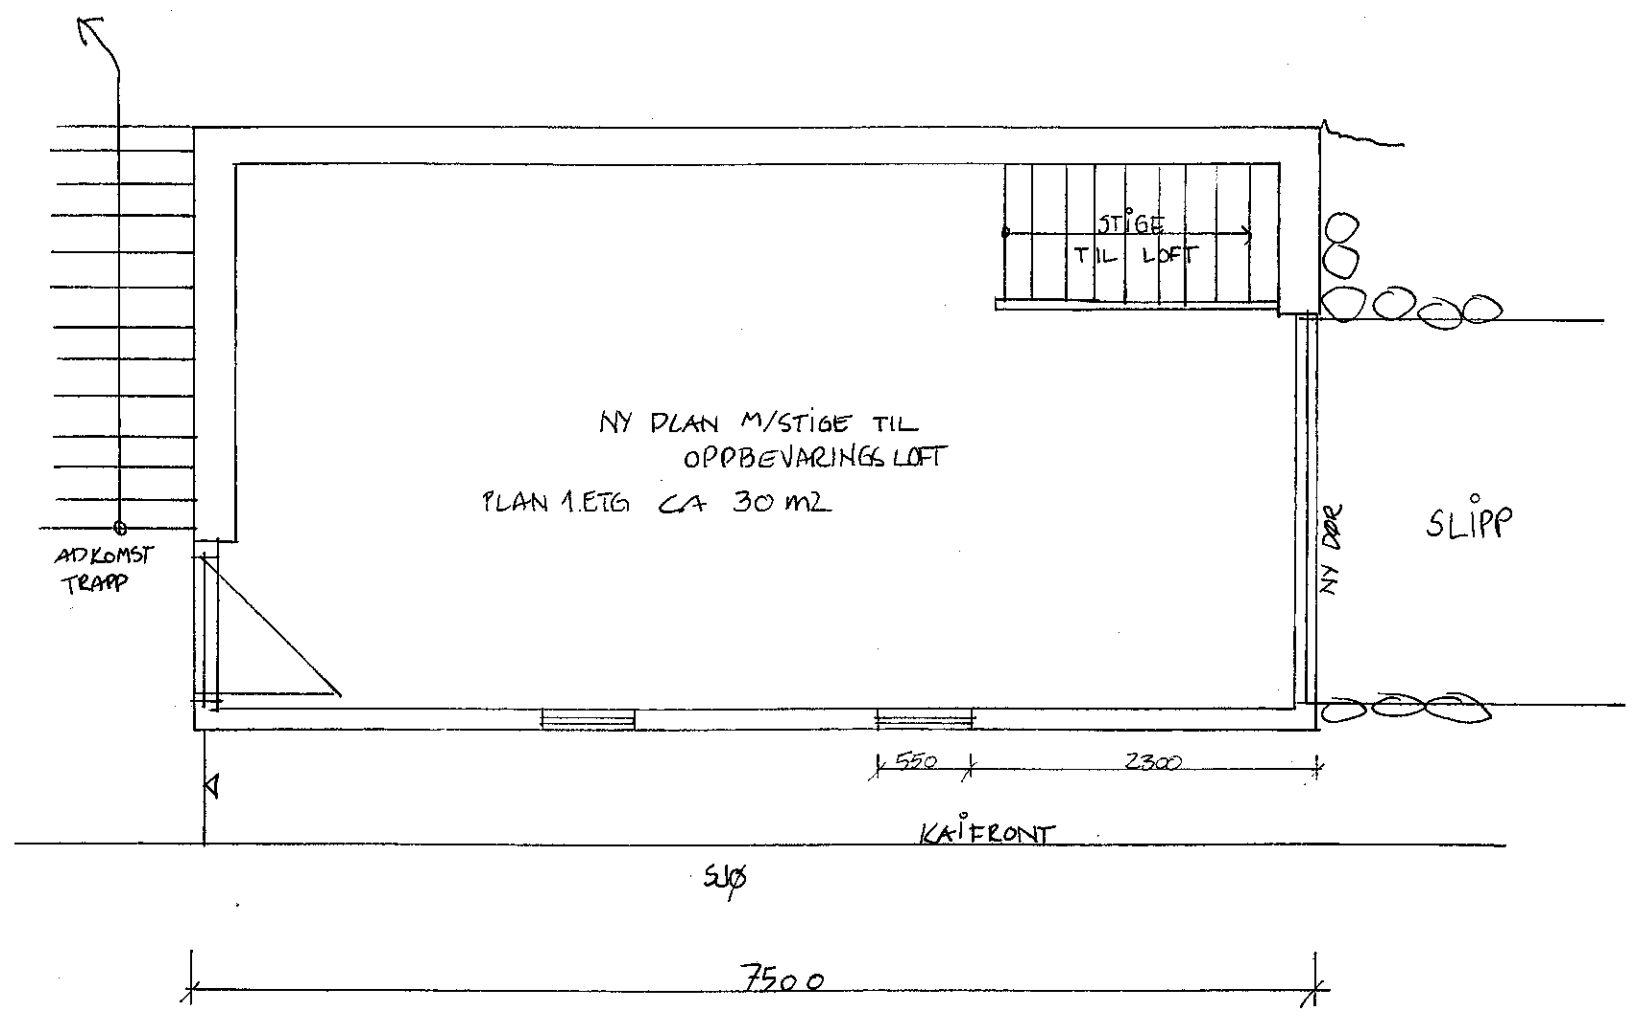

Naust - Fyllingsnesvegen - 5913 Eikangervåg for Fam. Corfariu Radu
Reviderte - NYE FASADER MED PÅBYGG - SØR - NORD - ØST - MÅL 1:50
Tegning v/ Interiørarkitektkontoret, Totlandsvegen 2, 5224 Nesttun

Naust - Fyllingsnesvegen - 5913 Eikangervåg for Fam. Corfariu Radu
- SNITT- MÅL 1:50
Tegning v/ Interiørarkitektkontoret, Totlandsvegen 2, 5224 Nesttun