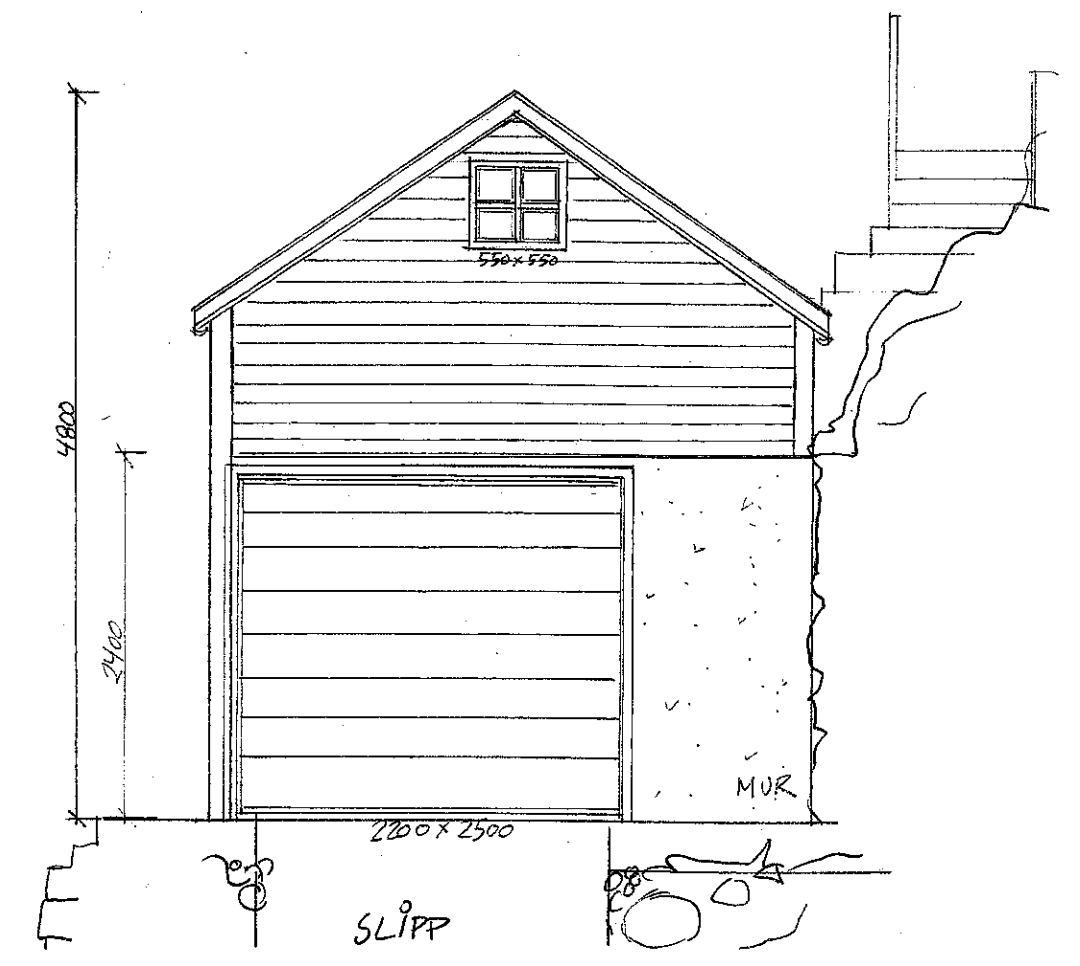

Naust - Fyllingsnesvegen - 5913 Eikangervåg for Fam. Corfariu Radu
Reviderte - NYE FASADER MED PÅBYGG - SØR - NORD - ØST - MÅL 1:50
Tegning v/ Interiørarkitektkontoret, Totlandsvegen 2, 5224 Nesttun

Naust - Fyllingsnesvegen - 5913 Eikangervåg for Fam. Corfariu Radu
- SNITT- MÅL 1:50
Tegning v/ Interiørarkitektkontoret, Totlandsvegen 2, 5224 Nesttun

Naust - Fyllingsnesvegen - 5913 Eikangervåg for Fam. Corfariu Radu
PLAN av eksisterende og ny 1. ETASJE - SNITT- MÅL 1:50
 Tegning v/ Interiørarkitektkontoret, Totlandsvegen 2, 5224 Nesttun