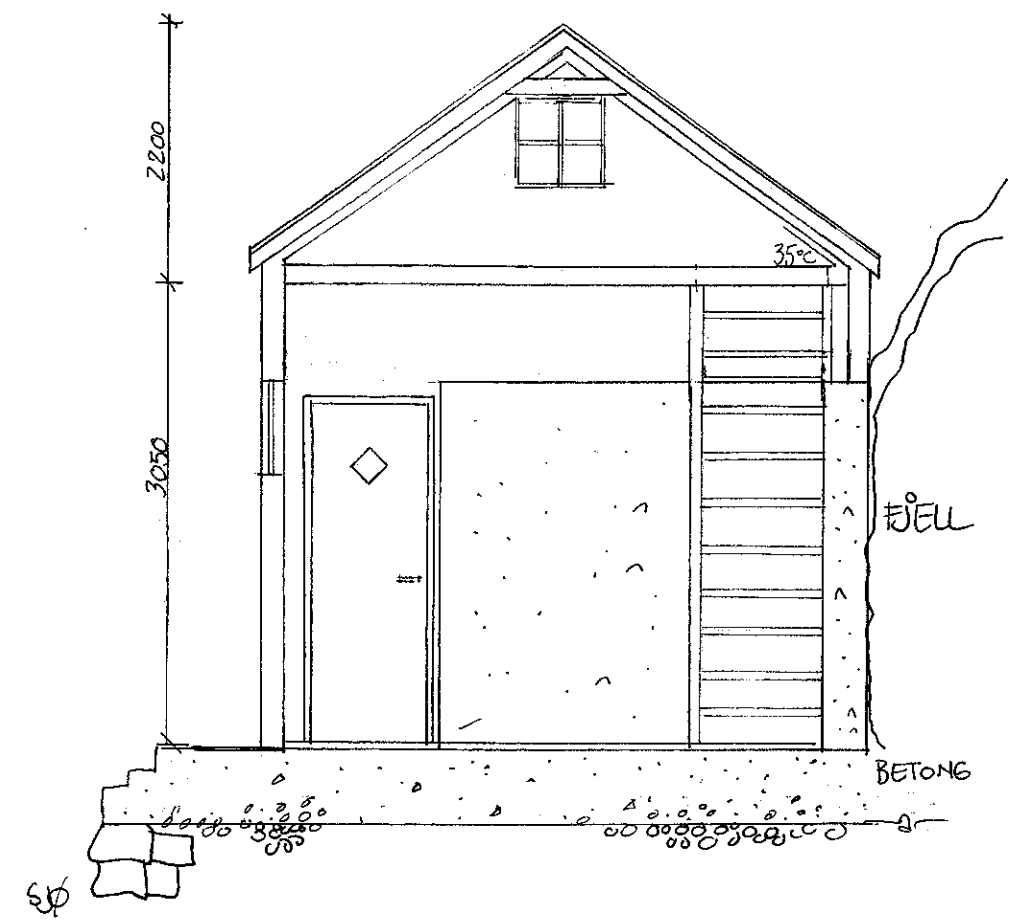

Naust - Fyllingsnesvegen - 5913 Eikangervåg for Fam. Corfariu Radu
Reviderte - NYE FASADER MED PÅBYGG - SØR - NORD - ØST - MÅL 1:50
Tegning v/ Interiørarkitektkontoret, Totlandsvegen 2, 5224 Nesttun

Naust - Fyllingsnesvegen - 5913 Eikangervåg for Fam. Corfariu Radu
- SNITT- MÅL 1:50
Tegning v/ Interiørarkitektkontoret, Totlandsvegen 2, 5224 Nesttun