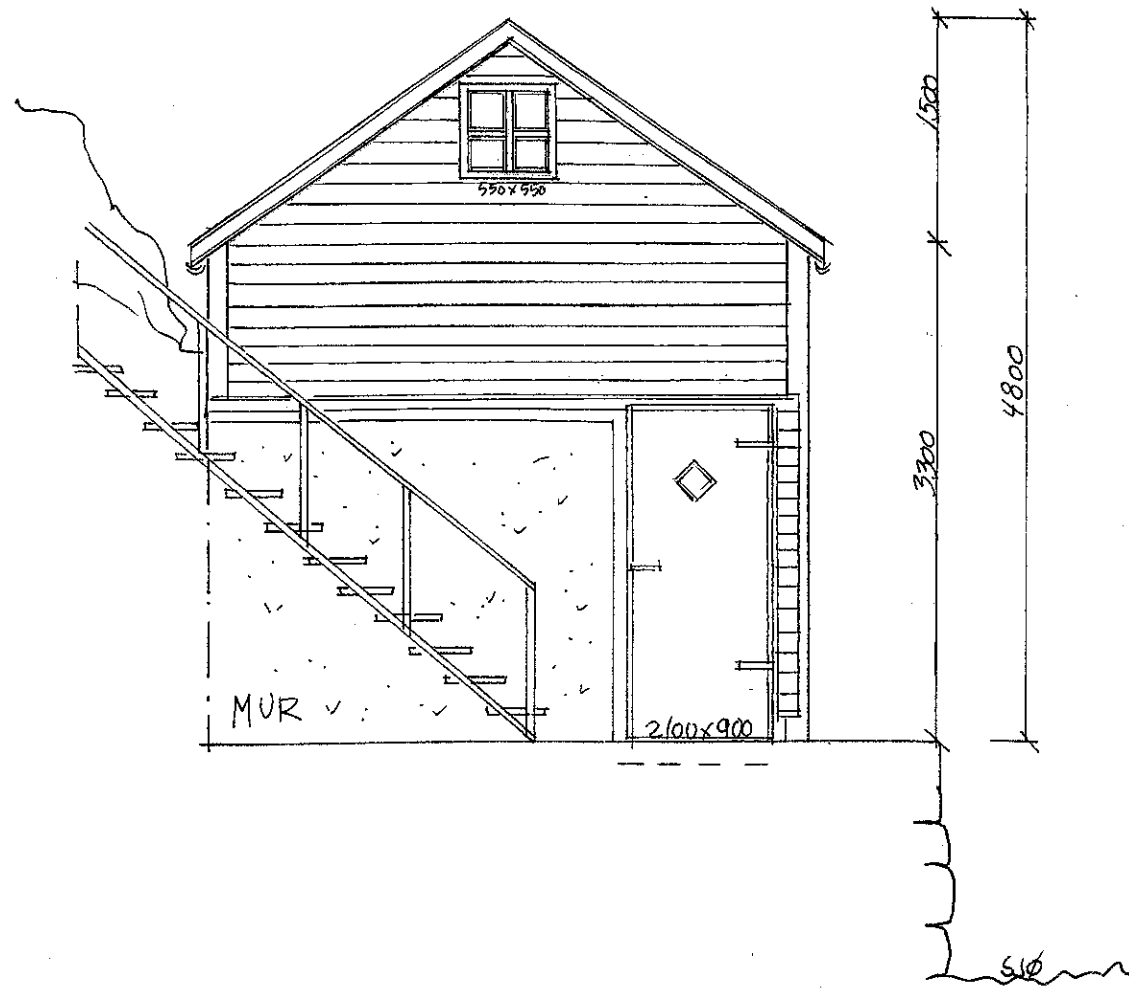

Naust - Fyllingsnesvegen - 5913 Eikangervåg for Fam. Corfariu Radu
Reviderte - NYE FASADER MED PÅBYGG - SØR - NORD - ØST - MÅL 1:50
Tegning v/ Interiørarkitektkontoret, Totlandsvegen 2, 5224 Nesttun

Naust - Fyllingsnesvegen - 5913 Eikangervåg for Fam. Corfariu Radu
- SNITT- MÅL 1:50
Tegning v/ Interiørarkitektkontoret, Totlandsvegen 2, 5224 Nesttun

Naust - Fyllingsnesvegen - 5913 Eikangervåg for Fam. Corfariu Radu
PLAN av eksisterende og ny 1. ETASJE - SNITT- MÅL 1:50
 Tegning v/ Interiørarkitektkontoret, Totlandsvegen 2, 5224 Nesttun