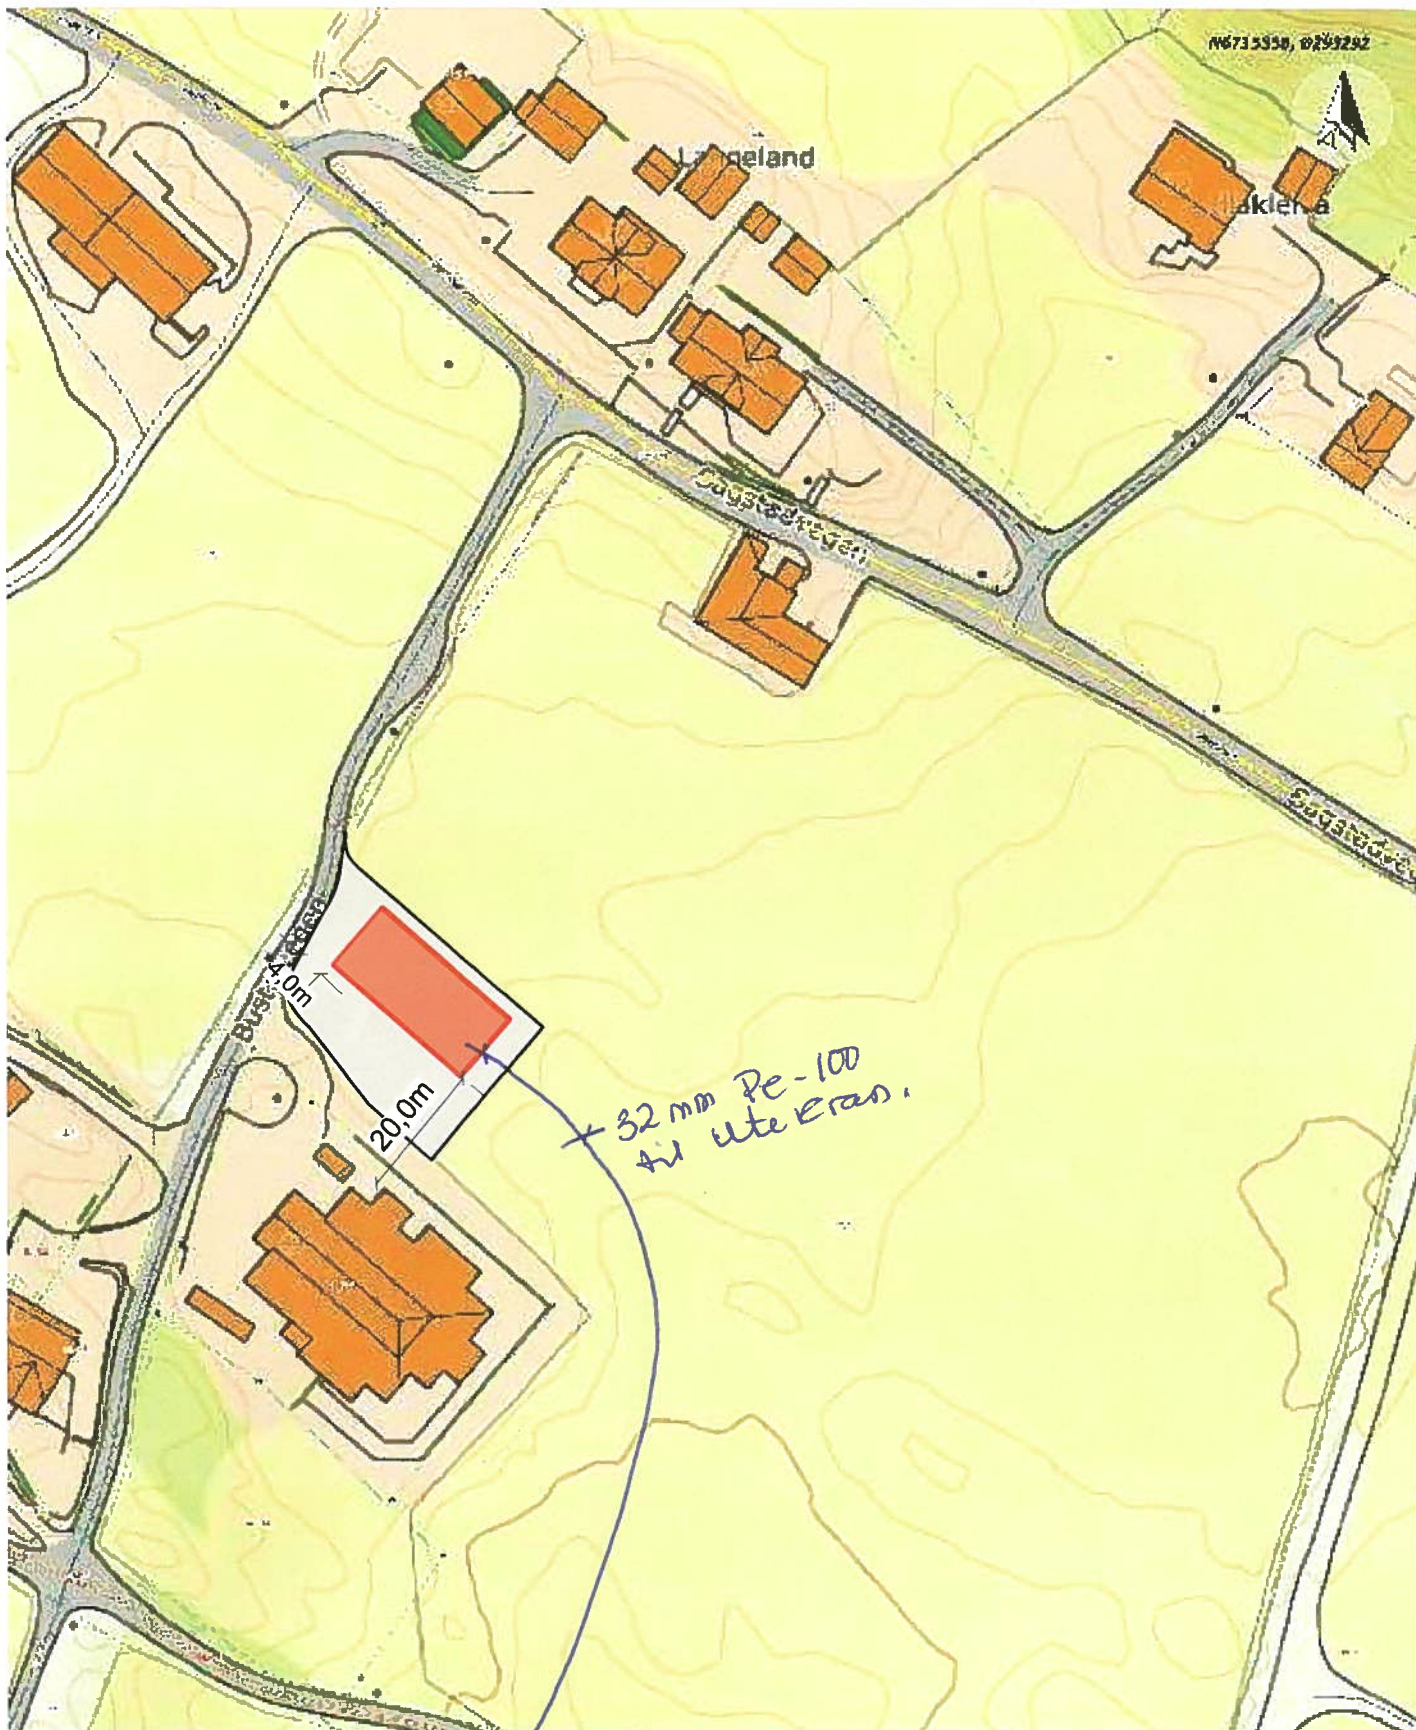

N6715358, Ø293292

Situasjonskart -  
 Driftsbygning,  
 Gnr 324 bnr 4, Sagstadvegen, Meland  
 08.05.2022

Dato: 24-03-2022

Målestokk: 1:1 000

N6725071, Ø293092

Data fra Kartverket, Norge Digitalt og Utviklingsland digitalt