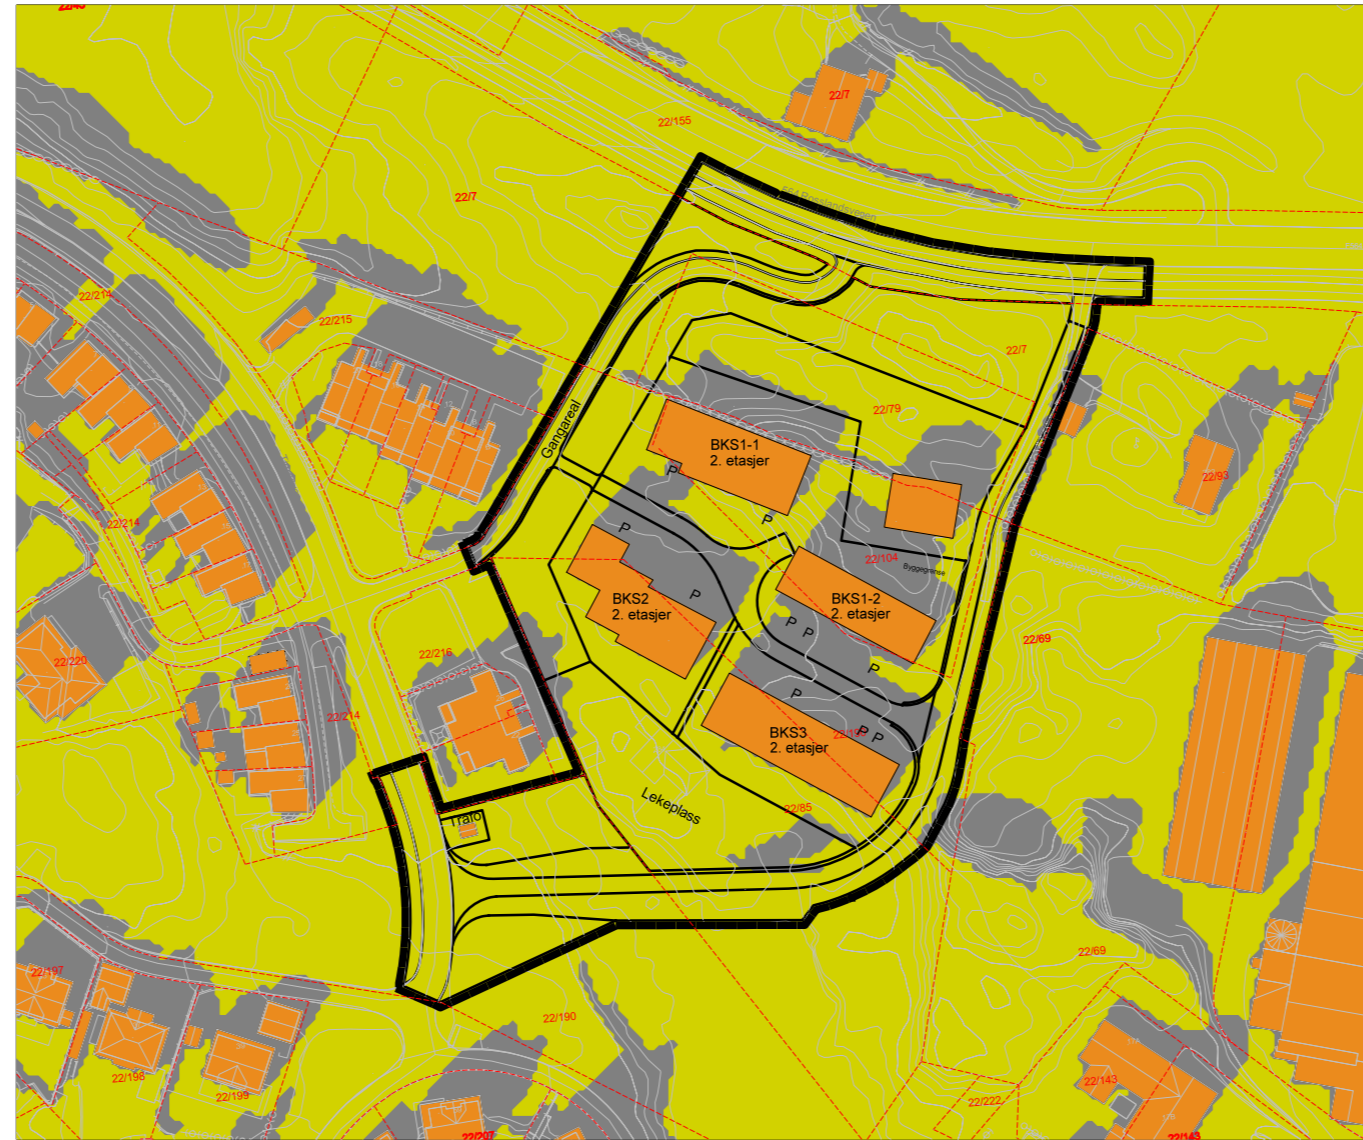

Planlagt situasjon  
21. Mars KI.12.00

Planlagt situasjon  
21. Mars KI.15.00

Planlagt situasjon  
21. Mars KI.18.00

Eksisterende situasjon  
21. Mars KI.12.00

Eksisterende situasjon  
21. Mars KI.15.00

Eksisterende situasjon  
21. Mars KI.18.00

Planlagt situasjon  
21. Mai Kl.12.00

Planlagt situasjon  
21. Mai Kl.15.00

Planlagt situasjon  
21. Mai Kl.18.00

Eksisterende situasjon  
21. Mai Kl.12.00

Eksisterende situasjon  
21. Mai Kl.15.00

Eksisterende situasjon  
21. Mai Kl.18.00

Planlagt situasjon  
21. Juni Kl.18.00

Planlagt situasjon  
21. Juni Kl.20.00

Eksisterende situasjon  
21. Juni Kl.12.00

Eksisterende situasjon  
21. Juni Kl.20.00