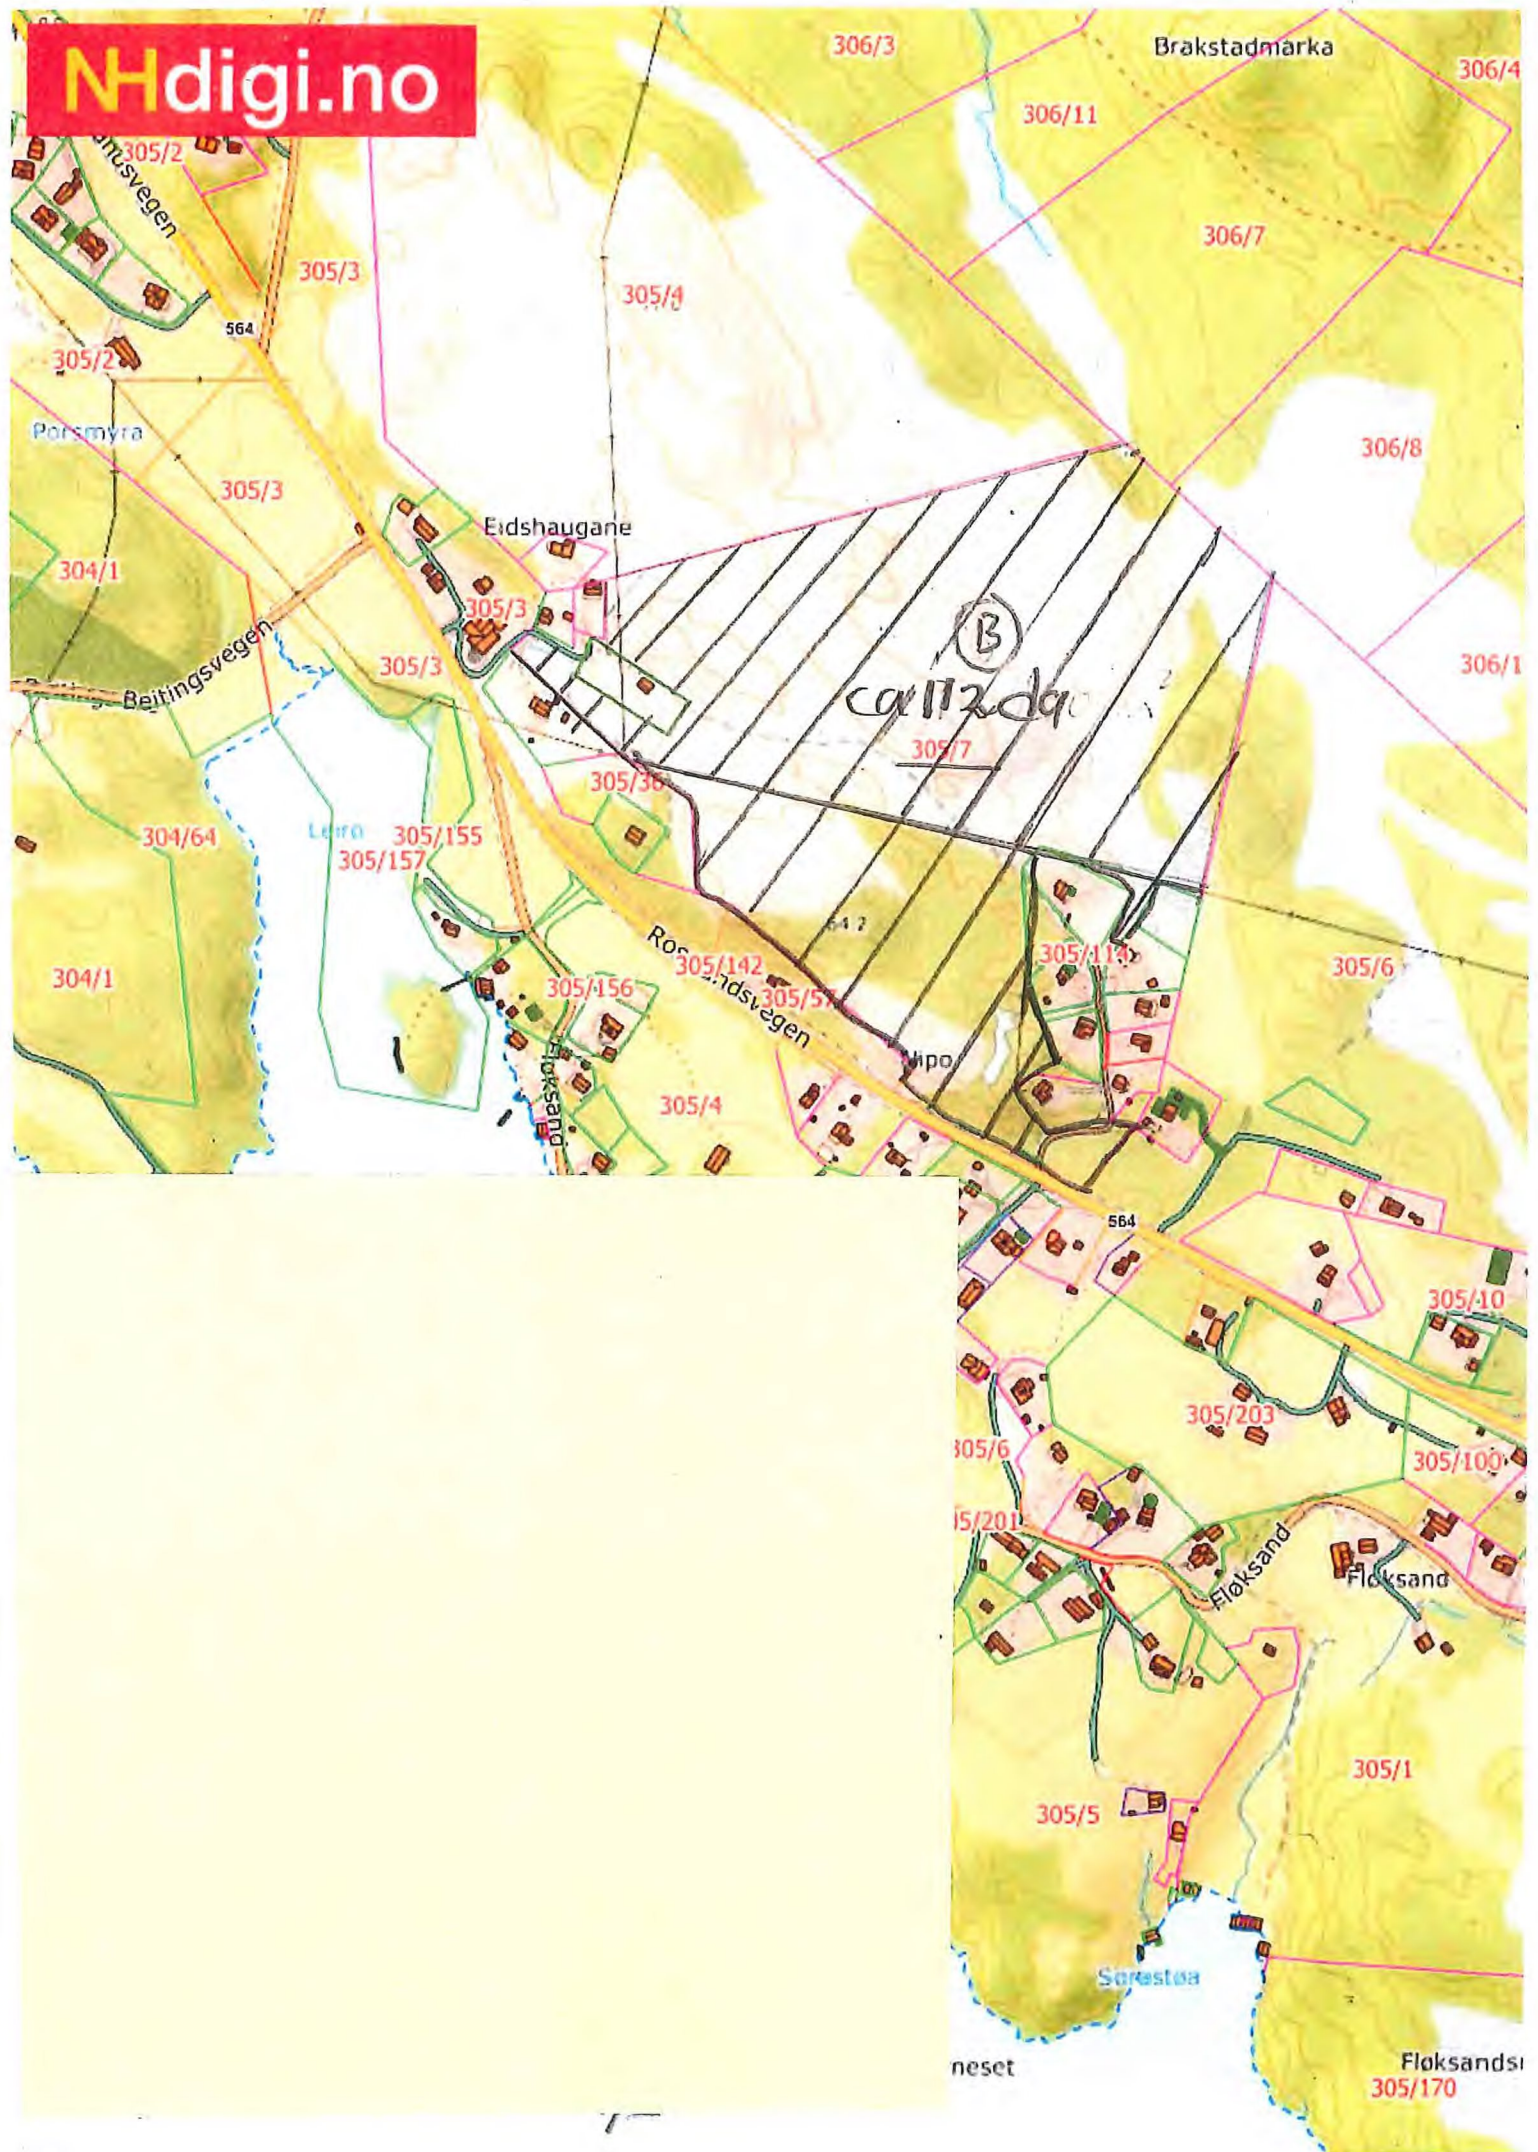

Kartvedlegg, varsel om oppmålingsforretning  
17.03.2023  
Målestokk 1:5000

Møt her!

346/3

Søk etter innhold i valgte kilder

Søra Neset

Rundehøyen

36.5

Holten

rønnevika

305/10

305/4

305/2

Ornesholmen

305/2

53.2

Orneset

305/7

ca 75 da

Ornesåse

345/8

55.4

305/4

305/3

345/1

305/10

345/12

neset

M = 1:5000

ca 12 da

B

305/7

Brakstadmarka