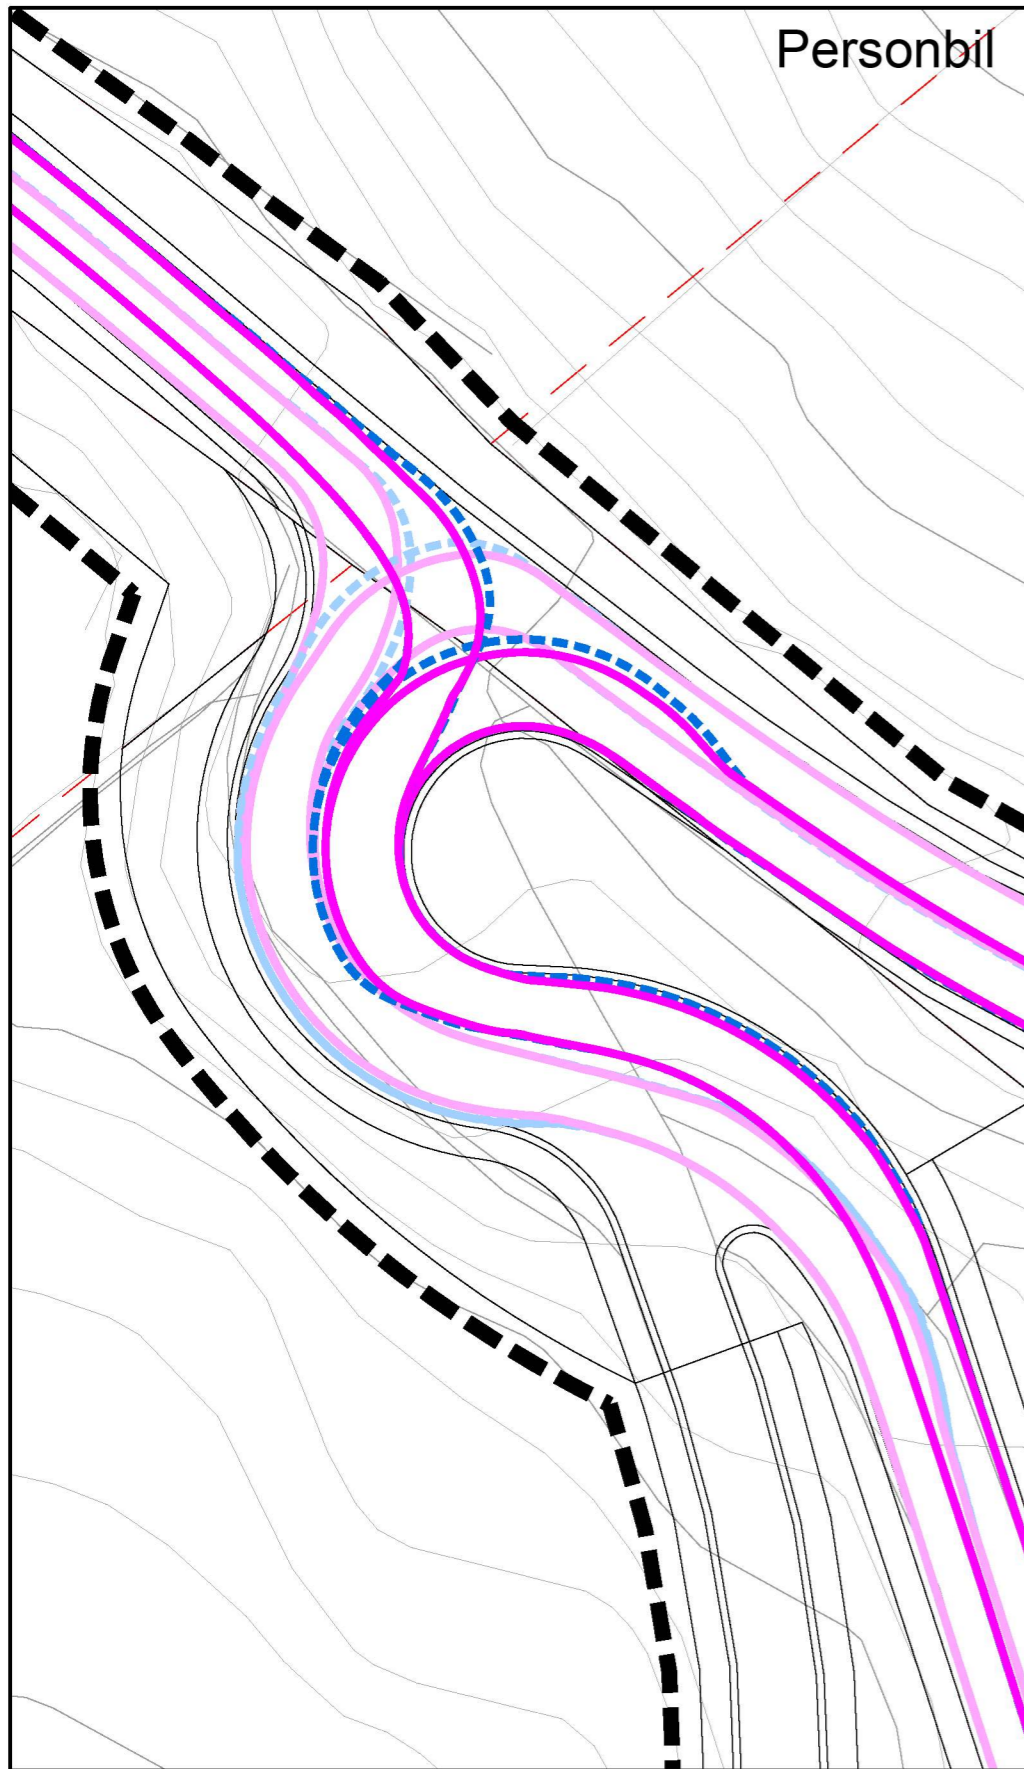

Personbil

Liten lastebil

Lastebil

Teiknforklaring

Innkøyring

Overheng
Hjulspor

Utkøyring

Alver kommune
Ytre Eidsnes

Avkjørsel
Sporing

Sted: Os
Dato: 20.12.2022
Målestokk: 1:250, A3
Prosj.anstv.:US
Tegnet av: TAO
Kontrollert av: US

Prosj.nr.   Tegn.nr.   Rev.
                 C-002