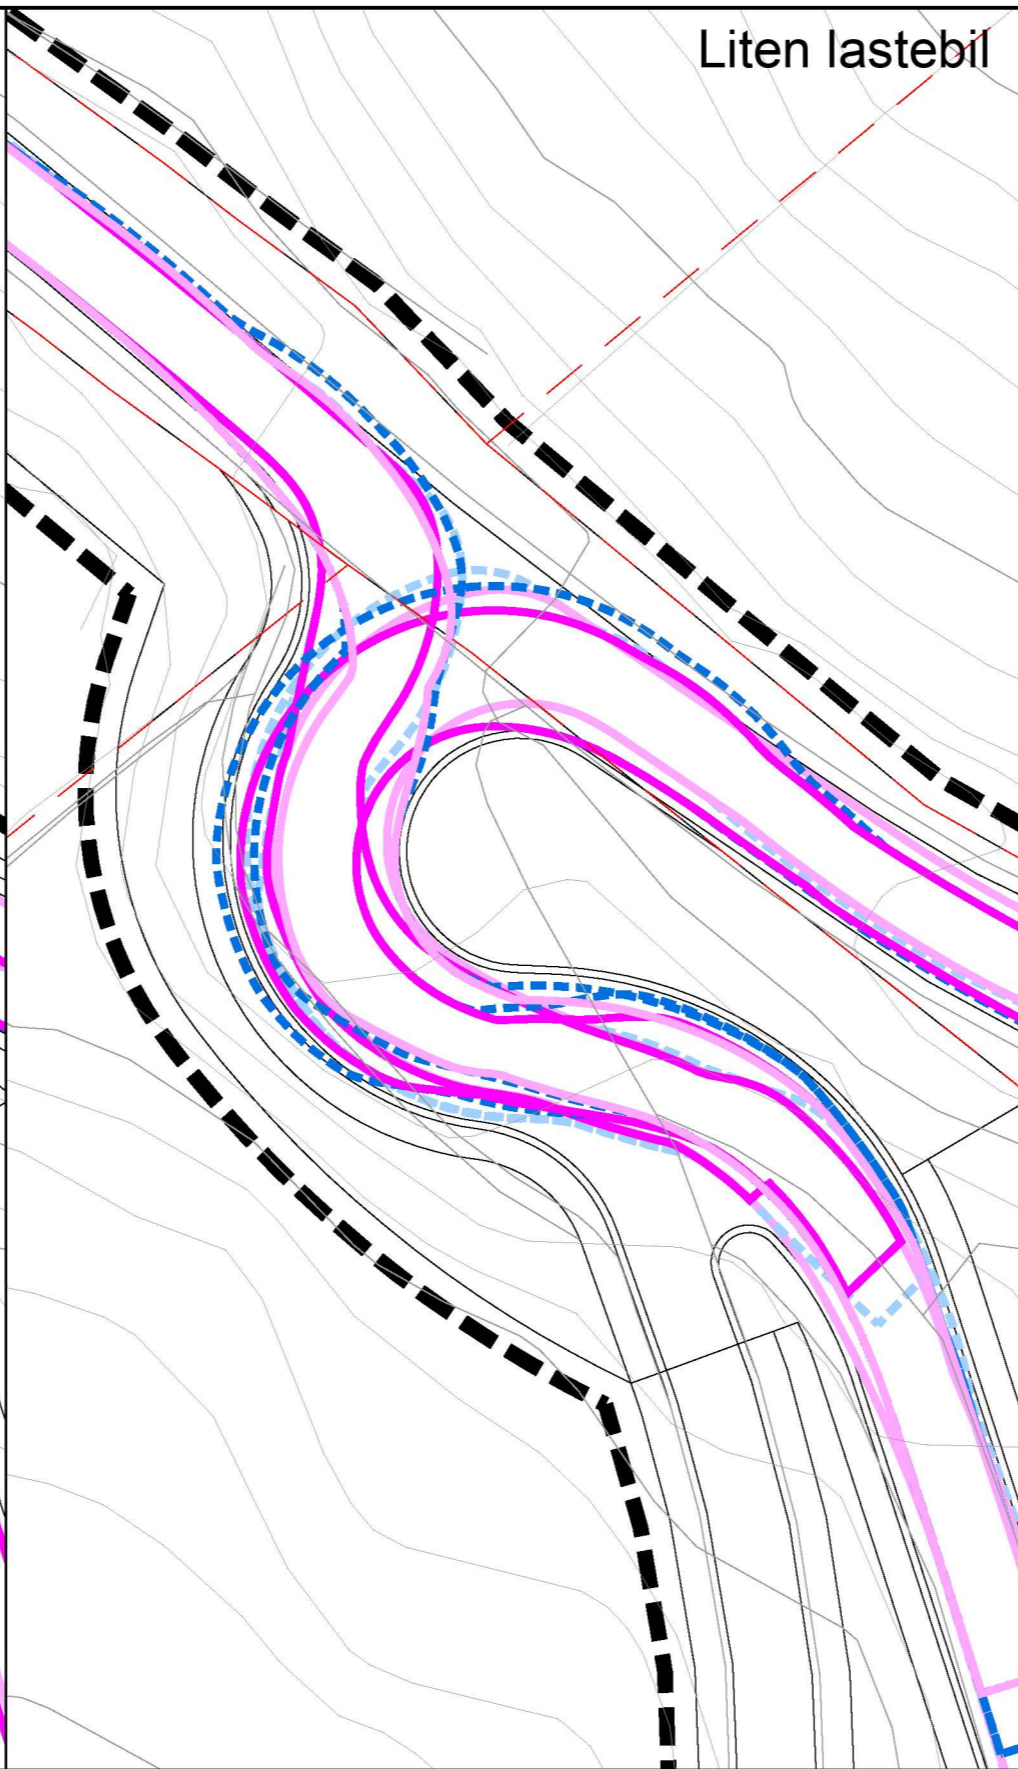

Personbil

Liten lastebil

Lastebil

Teiknforklaring

Innkøyring

Overheng
Hjulspor

Utkøyring

Alver kommune
Ytre Eidsnes

Avkjørsel
Sporing

Sted: Os
Dato: 20.12.2022
Målestokk: 1:250, A3
Prosj.anstv.:US
Tegnet av: TAO
Kontrollert av: US

Prosj.nr.   Tegn.nr.   Rev.
                 C-002