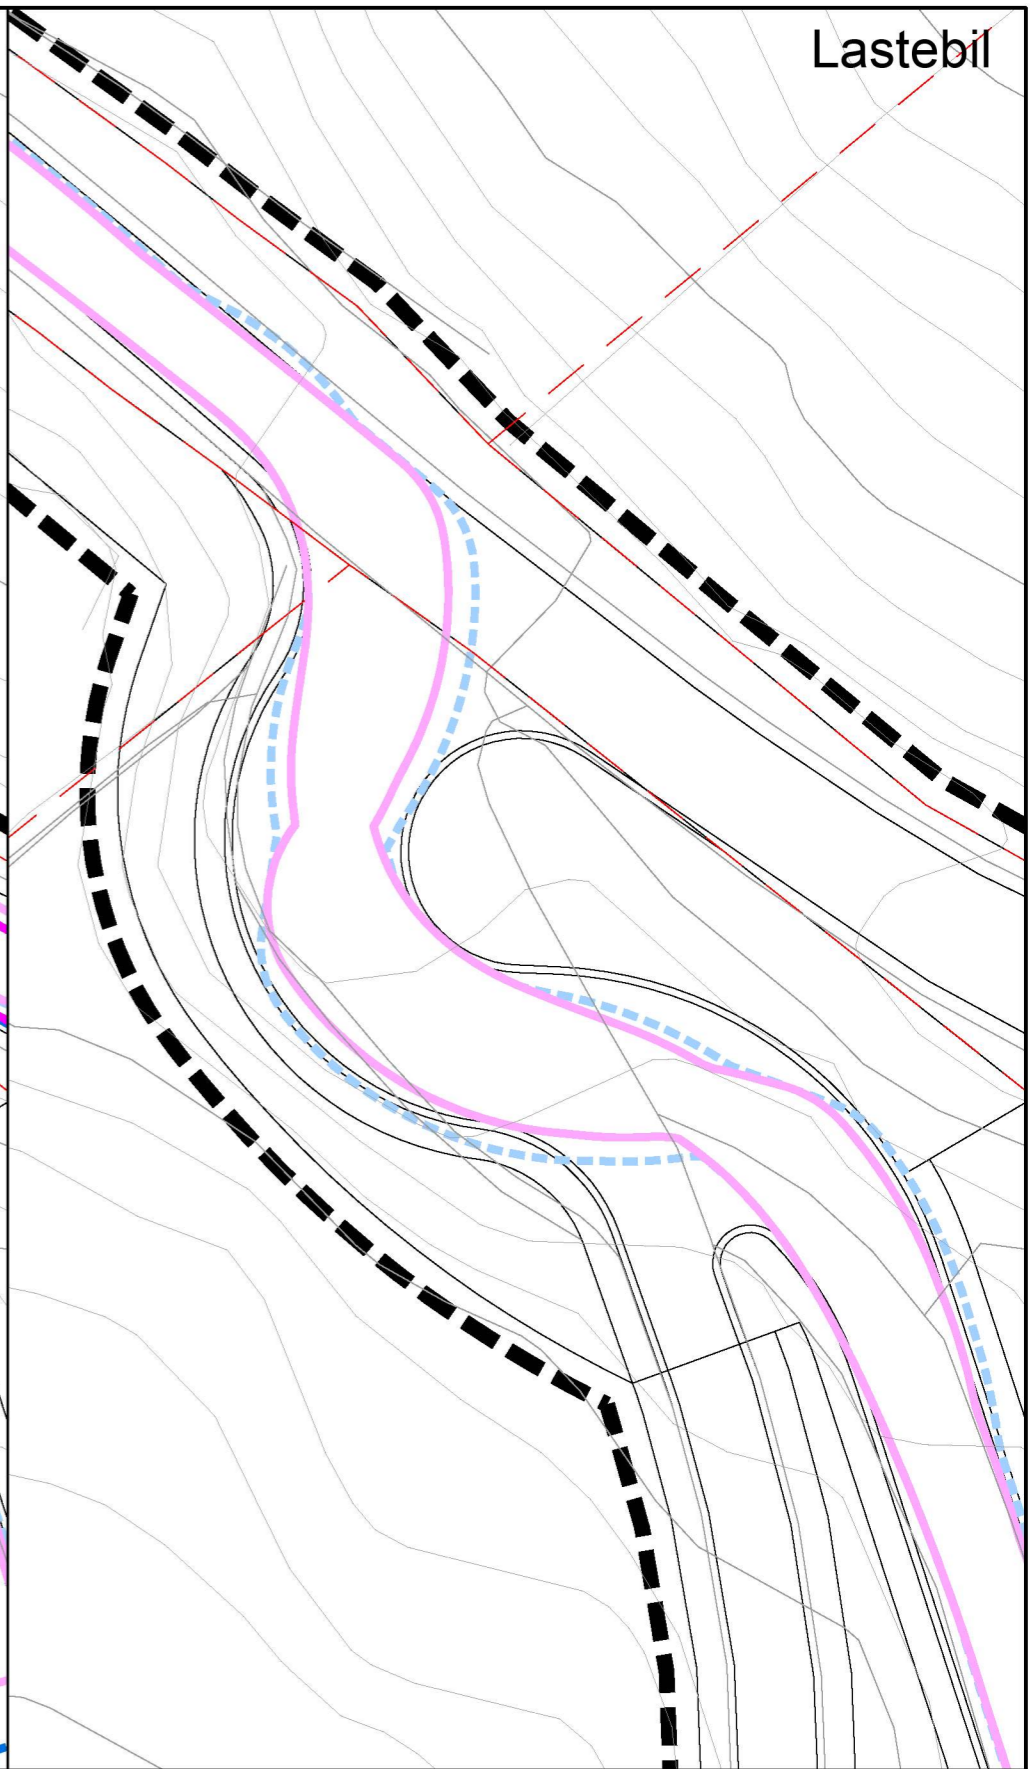

Personbil

Liten lastebil

Lastebil

Teiknforklaring

Innkøyring

Overheng
Hjulspor

Utkøyring

Alver kommune
Ytre Eidsnes

Avkjørsel
Sporing

Sted: Os
Dato: 20.12.2022
Målestokk: 1:250, A3
Prosj.anstv.:US
Tegnet av: TAO
Kontrollert av: US

Prosj.nr.   Tegn.nr.   Rev.
                 C-002