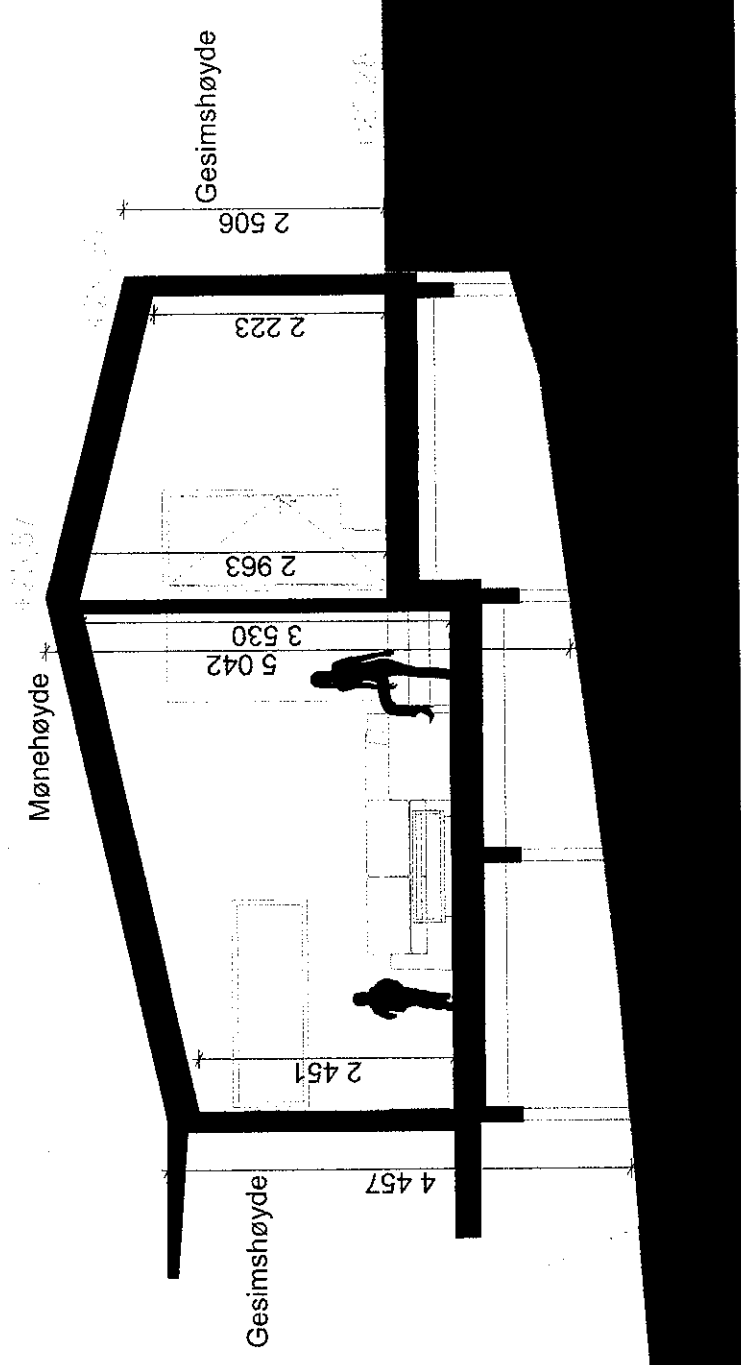

Tresalen
tilbygg

Beskrivelse av tiltak:
Tilbygg av tilbygg til eksisterende bygning.

Tilakshaver: Magne Marøy & Geir Marøy
Adresse: Marøyvegen 331
5937 Bøvågert
Gnr./Bnr. = 423/7
A3 - 1:50
Tilakets art: Tilbygg

Snitt B-B

Tegnet av: Steffen Marøy Alveer, MNAU