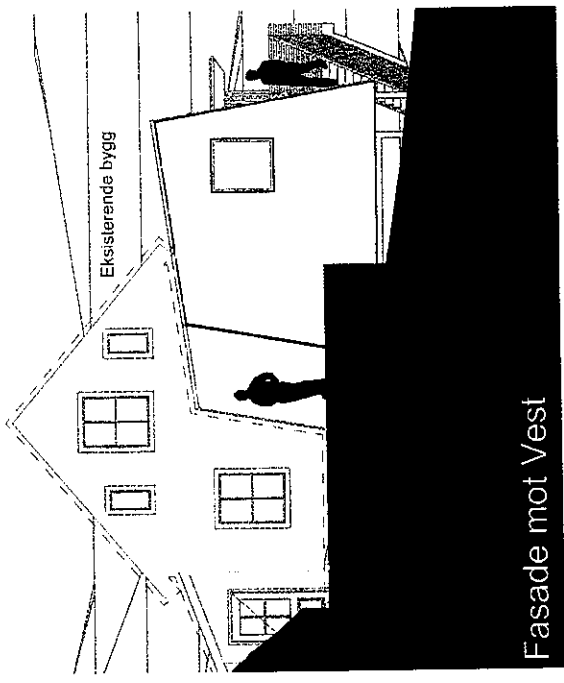

Ekstisterende bygg

Fasade mot Øst

Ekstisterende bygg

Fasade mot Sør

Tresalen tilbygg

Tiltakshaver: Magne Marøy & Geir Marøy
 Adresse: Marøyvegen 33
 5937 Bøvåger
 Gnr./Bnr. = 423/7
 A3 - 1:100
 Tiltakets art: Tilbygg

Fasade mot Sør & Øst

Tegnet av: Steffen Marøy Alvear, MNAL

Eksisterende bygg

Tresalen
tilbygg

Tilakshaver: Magne Marøy & Geir Marøy
 Adresse: Marøyvegen 337
 5937 Bøvågen
 Gnr./Bnr. = 423/7
 A3 - 1:100
 Tiltakets art: Tilbygg