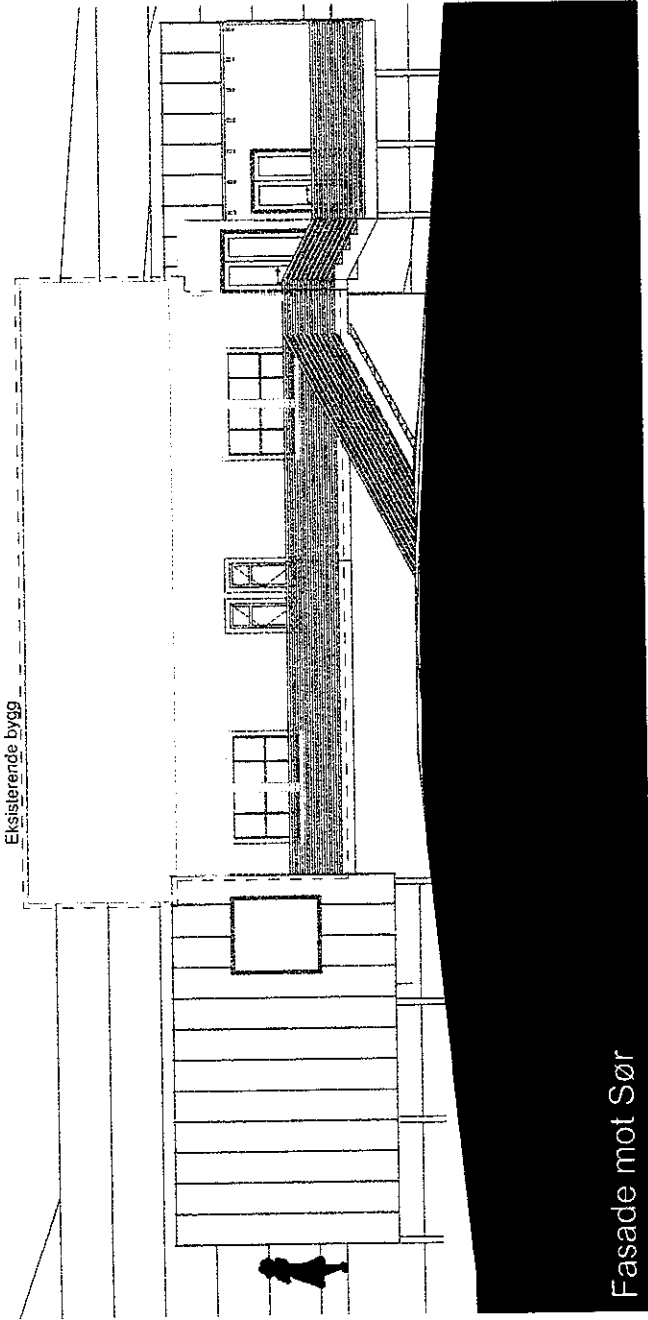

Ekstisterende bygg

Fasade mot Øst

Ekstisterende bygg

Fasade mot Sør

Tresalen tilbygg

Tiltakshaver: Magne Marøy & Geir Marøy
 Adresse: Marøyvegen 33
 5937 Bøvåger
 Gnr./Bnr. = 423/7
 A3 - 1:100
 Tiltakets art: Tilbygg

Fasade mot Sør & Øst

Tegnet av: Steffen Marøy Alvear, MNAL

Eksisterende bygg

Tresalen
tilbygg

Tilakshaver: Magne Marøy & Geir Marøy
 Adresse: Marøyvegen 337
 5937 Bøvågen
 Gnr./Bnr. = 423/7
 A3 - 1:100
 Tiltakets art: Tilbygg

Fasade mot Nord & Vest

Tegnet av: Steffen Marøy Alveer, MNAL

Tresalen
Tilbygg

Beskrivelse av tiltak:
Ersattelse av eksisterende vindustykke med nytt
byggestoff i tømmer.

Tiltakshaver: Magne Marøy & Geir Marøy
Adresse: Marøyvegen 331
5837 Bøvæder
Gnr./Bnr. = 423/7
A3 - 1:50
Tiltakets art: Tilbygg