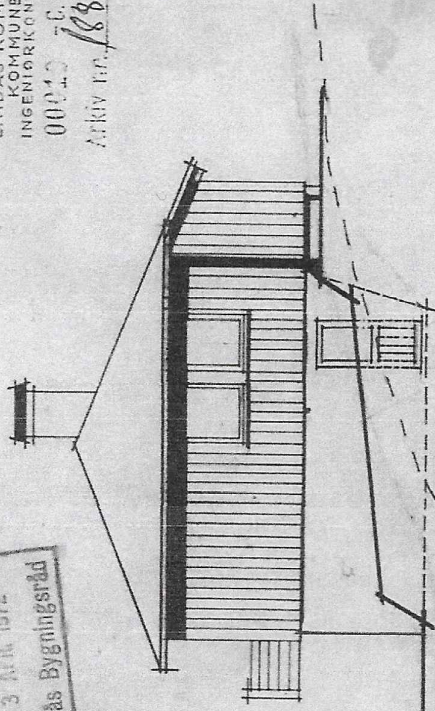

GODTEKE  
13 APR. 1972  
Lindås Bygningsskild

LINDÅS KOMMUNE  
KOMMUNE-  
INGENIØRKONTOR  
00040 C. 1. 72  
ARKIV NR. 88

SYD-ØST

NORD-ØST

NORD-VEST

SYD-VEST

Tøikning n.s

Fasader

• Som bygd i 1972

TYPE 111  
FASAD  
M=1  
NACIV