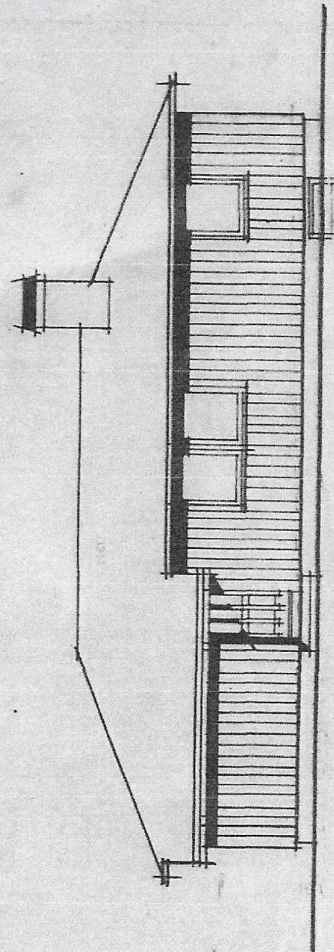

GODTEKE  
13 APR. 1972  
Lindås Bygningsskild

LINDÅS KOMMUNE  
KOMMUNE-  
INGENIØRKONTOR  
00040 C. 1. 72  
ARKIV NR. 88

SYD-ØST

NORD-ØST

NORD-VEST

SYD-VEST

Tøikning n.s

Fasader

• Som bygd i 1972

TYPE 111  
FASAD  
M=1  
NACIV