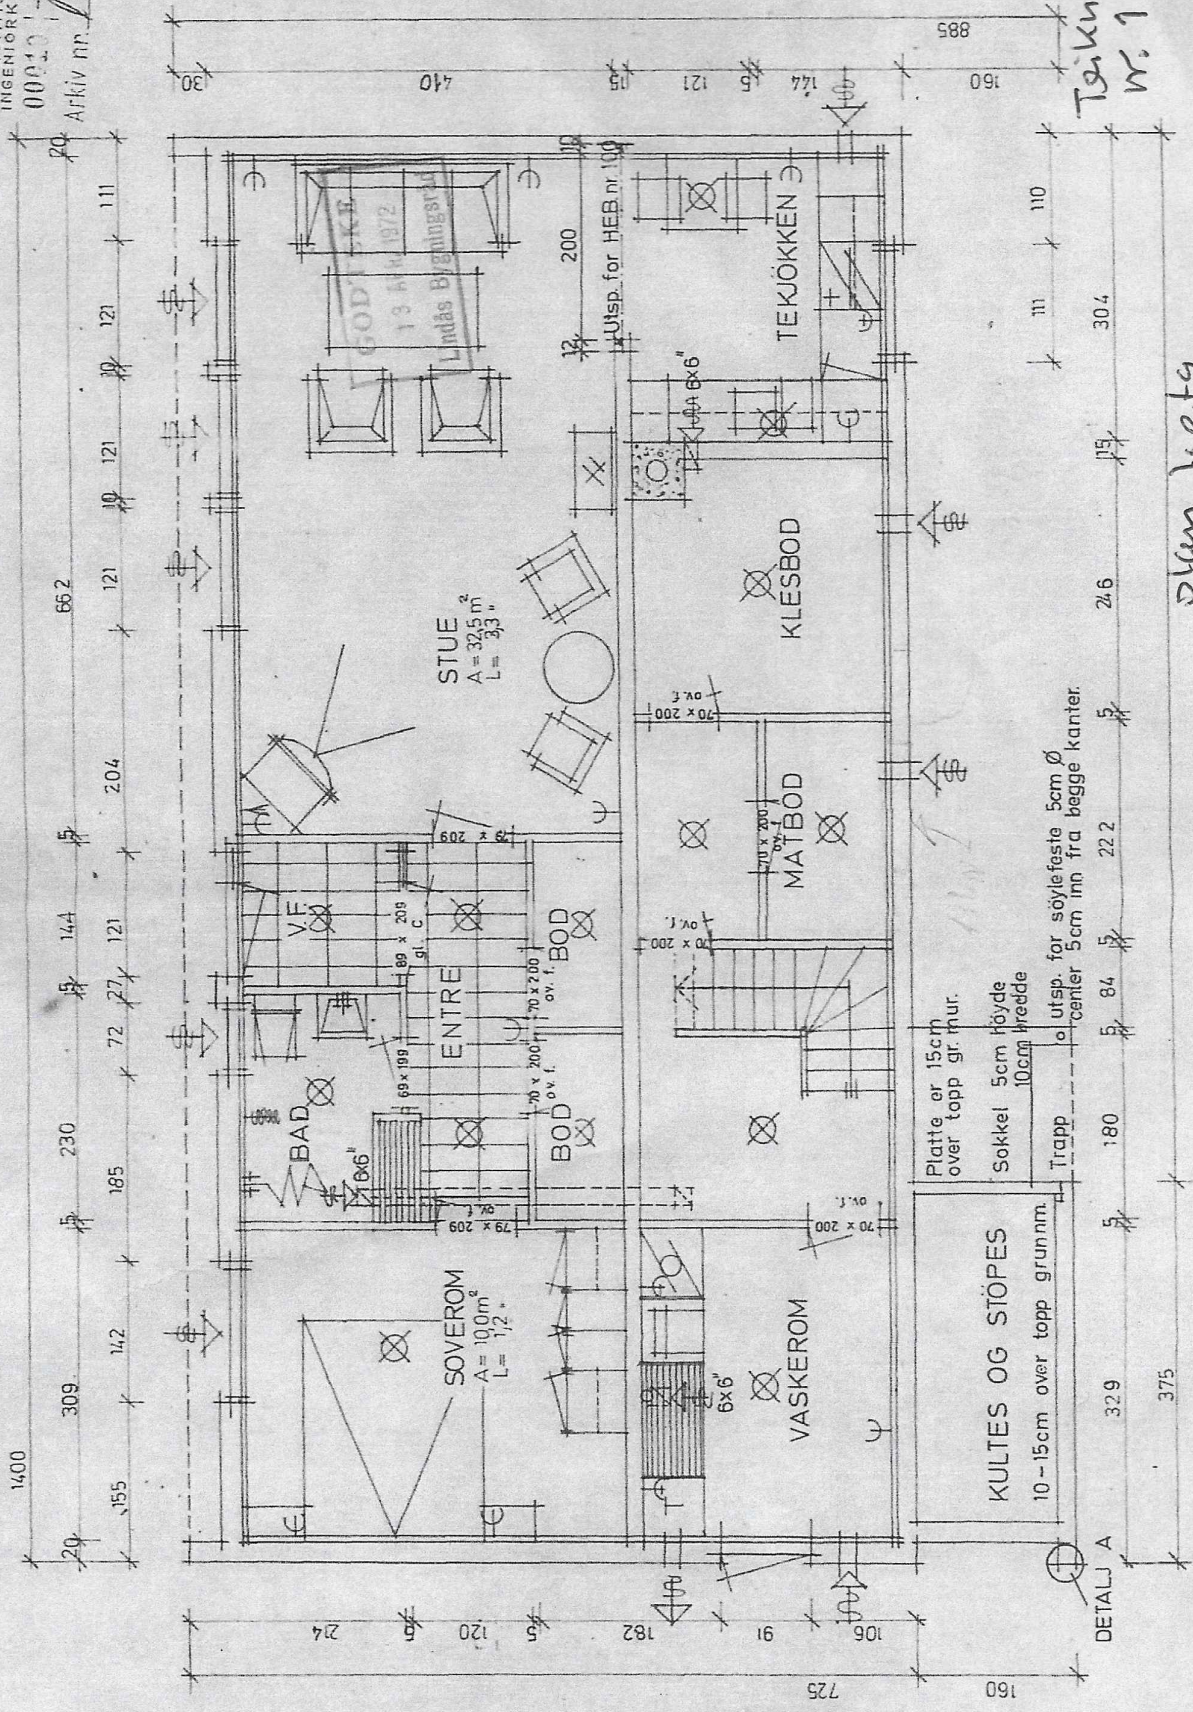

LINDÅS KOMMUNE
INGENJÖRSKONTORET
00010 - C.1.72
Arkiv nr. 188

Teknisk
nr. 1

Plan 1:ets
som byggd i 1972

MAGNUS O...
TYPE