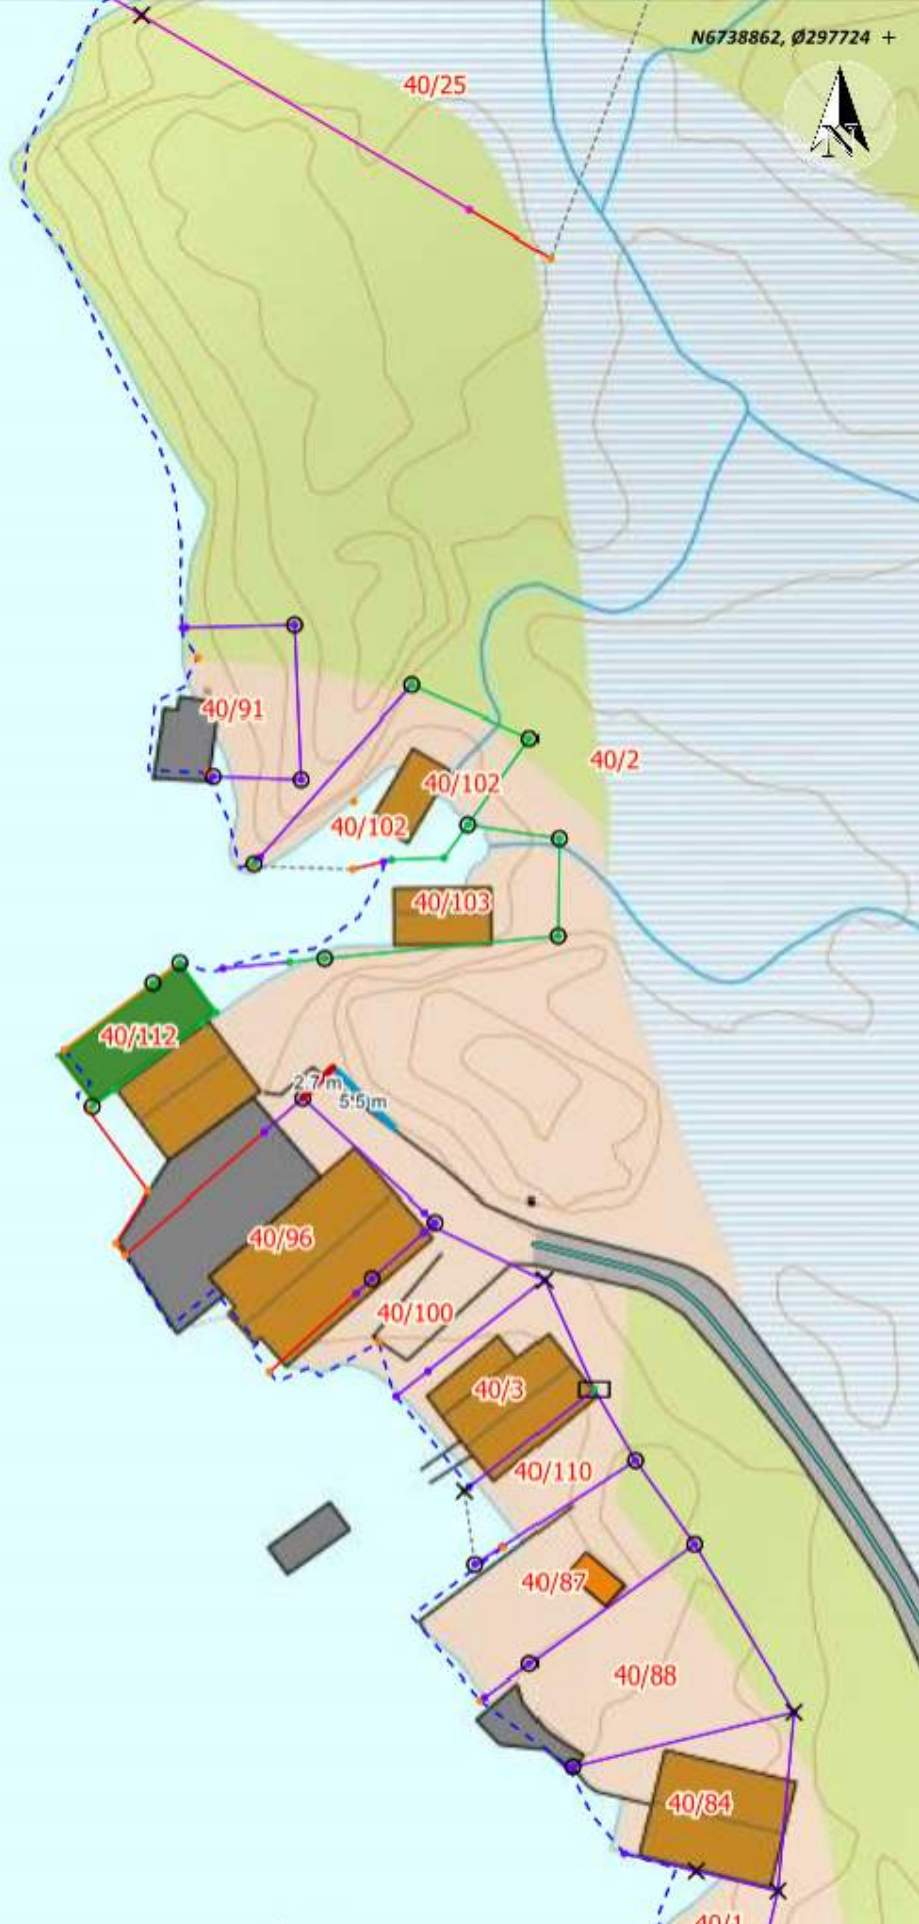

40/25

Nordre Hodnelandsvågen

Situasjonskart - Hodneland tilkomst for å bygge
Datt er de som skal til får å rygge bak masser med lastebil

Dato: 22-03-2023

Målestokk: 1:500