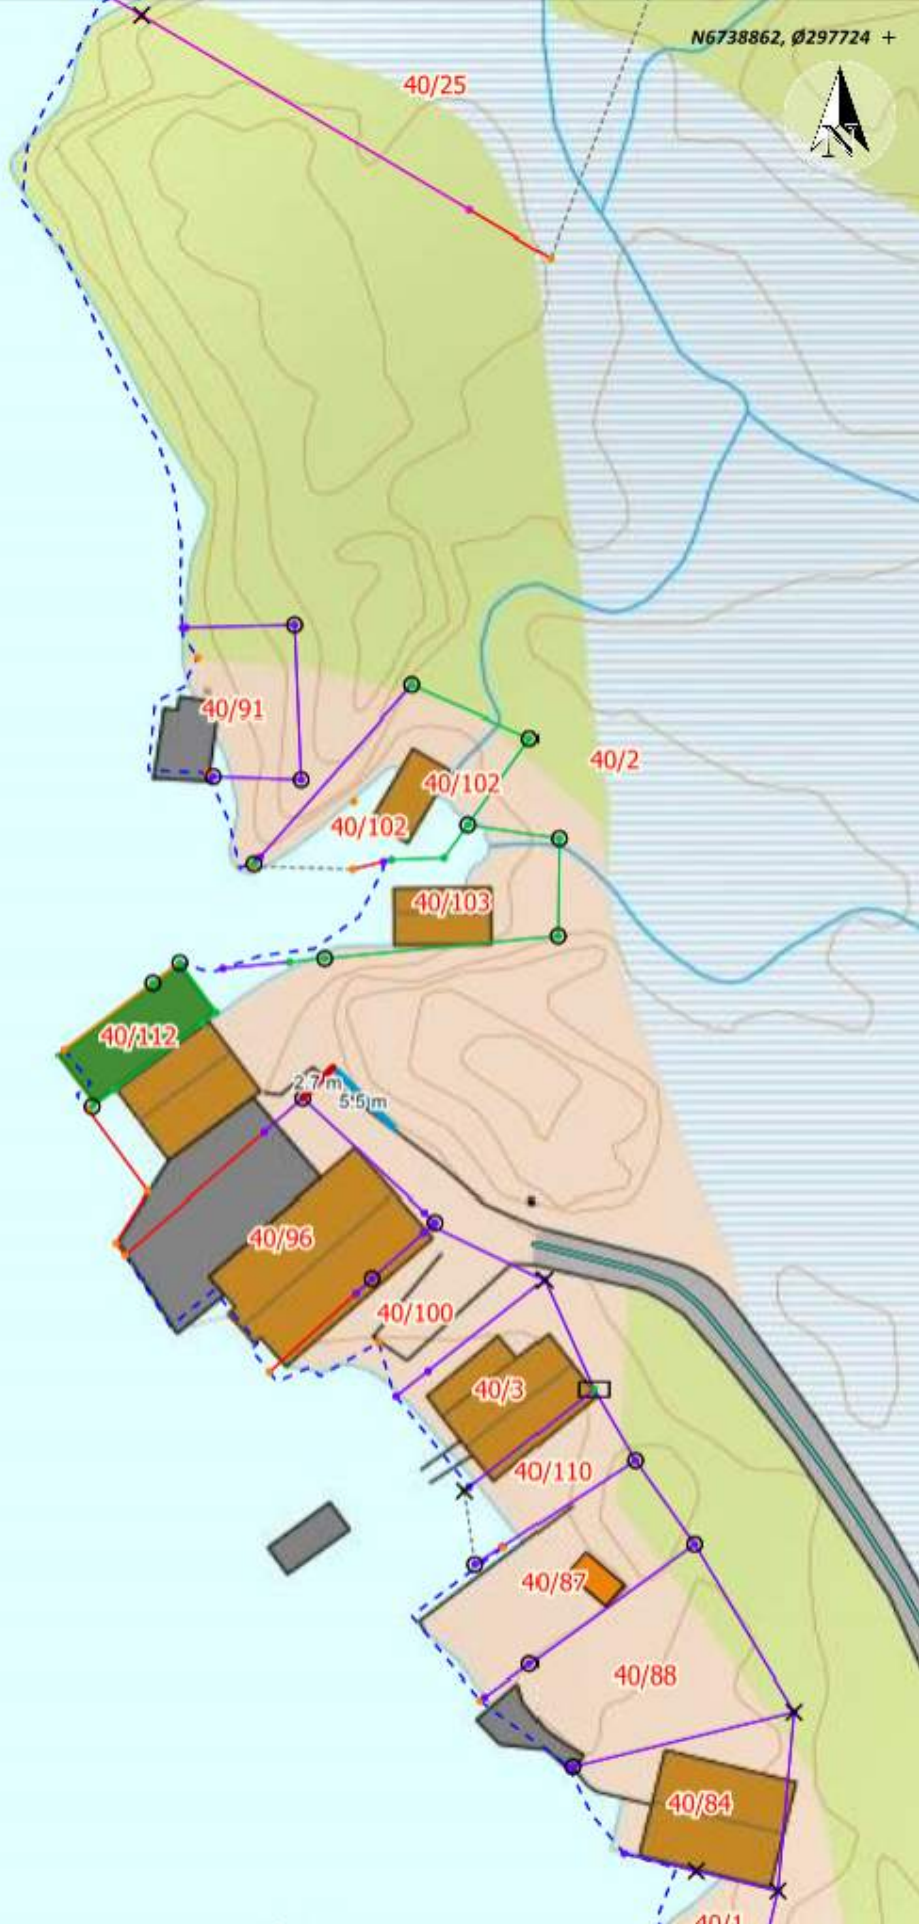

40/25

Nordre Hodnelandsvågen

**Situasjonskart - Hodneland tilkomst for å bygge**  
 Dato: er de som skal til får å rygge bak masser med lastebil

Dato: 22-03-2023

Målestokk: 1:500