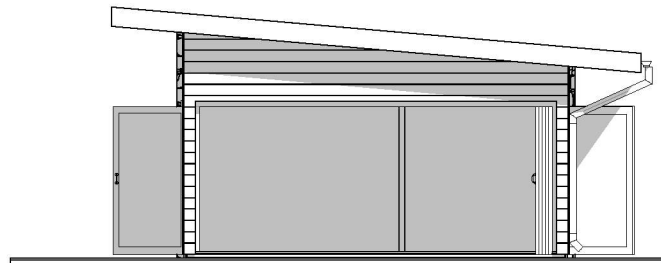

1:100 Fasade Vest

1:100 Fasade Nord

Tiltakshaver

Paul K. Hermansen

Prosjekt
HAGESTUE
Kårbø Meland Kommune

Prosjektnr. 201902	Dato opprettet 20.05.19	Gnr./Bnr./Festenr. 44/52-29	Mål: 1:100	Tegningsnr. A40-1
Fase. Byggesøknad	Sign.	Kontroll	Godkjent	Rev. ID

Rev	Nr	Beskrivelse	Dato	Sign	Kontr

1:100 Fasade Øst

1:100 Fasade Sør

Tiltakshaver

Paul K. Hermansen

Prosjekt
HAGESTUE
Kårbø Meland Kommune

Prosjektnr. 201902	Dato opprettet 20.05.19	Gnr./Bnr./Festenr. 44/52-29	Mål: 1:100	Tegningsnr. A40-2
Fase. Byggesøknad	Sign.	Kontroll	Godkjent	Rev. ID