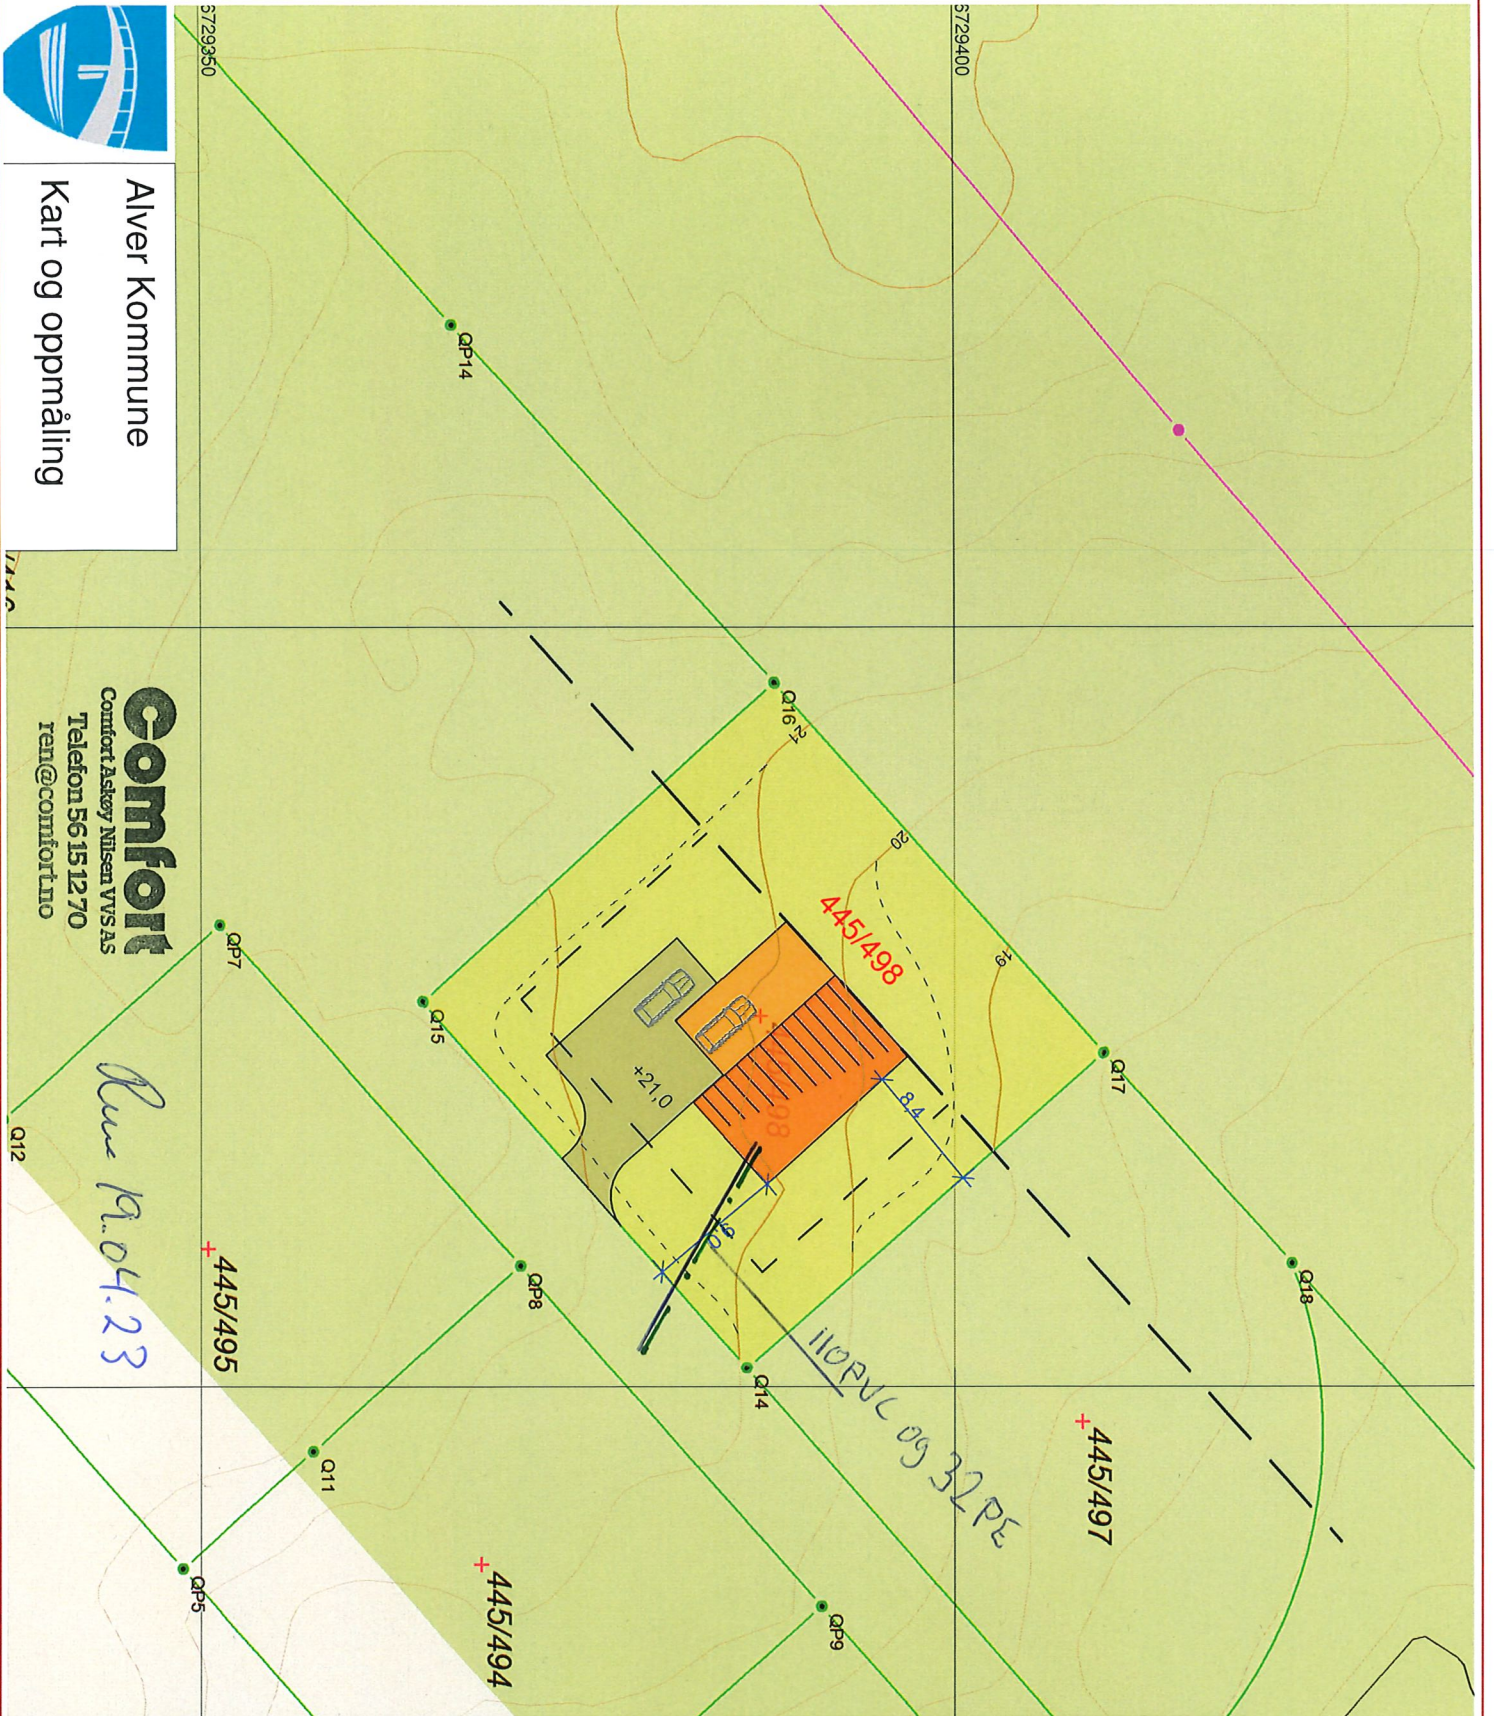

Alver Kommune
Kart og oppmåling

comfort
Comfort Askøy Nilsen VVS AS
Telefon 56 15 12 70
ren@comfort.no

Rene 19.04.23

ALVER KOMMUNE :

Langhøyane, MANGER
Situasjonskart

FLORVAAG HUS

Florvaag Hus AS, Minde alle 43,
www.florvaaghus.no

Tilakshaver :

Grethe Farestvedt & Roald Hagen

DATA / TOMT :

G.nr. 445 B.nr. 498

Areal eiendom: 1020,8m²

TEGNFORKLARING

- TOMT
- PROSJEKTERT BOLIG
- PROSJEKTERT BALKONG
- PARKERING / ADKOMST BOLIG

STREKSYMBOLENER M.V.

--- REG. BYGGELINJE

- - - REG. BYGGELINJE

Mål : 1:500
enebolig

Tegn nr.:

Utarbeidet: CM1 Dato : 15.06.2021 Kontrollert :

Rev.	Dato.	Rev. gjelder	Sign.
01	03.06.22	Fylt inn med 3 medlemmer med presis innhold	SH
02			
03			
05			
06			
07			