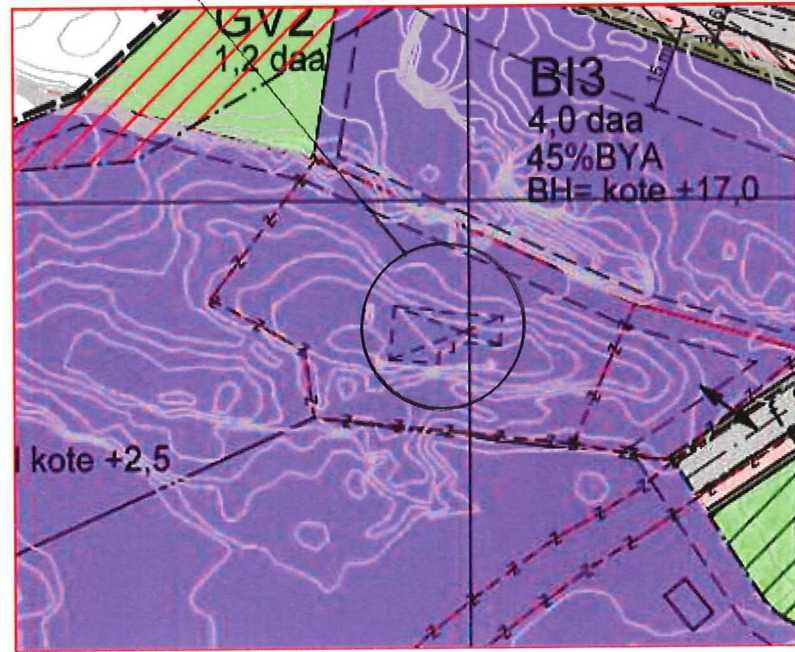

Oversiktskart
Toskavegen 192

NHdigi.no

Dato: 20-04-2023

Målestokk: 1:1 000

30m

+ N6728940, Ø281792

Data fra Kartverket, Norge Digitalt og Nordhordland digitalt

Fig

& UTSNITT DET-PLAN ID: 1260-2015 100

& OMSØKI TILTAK

GRUNN 445/58