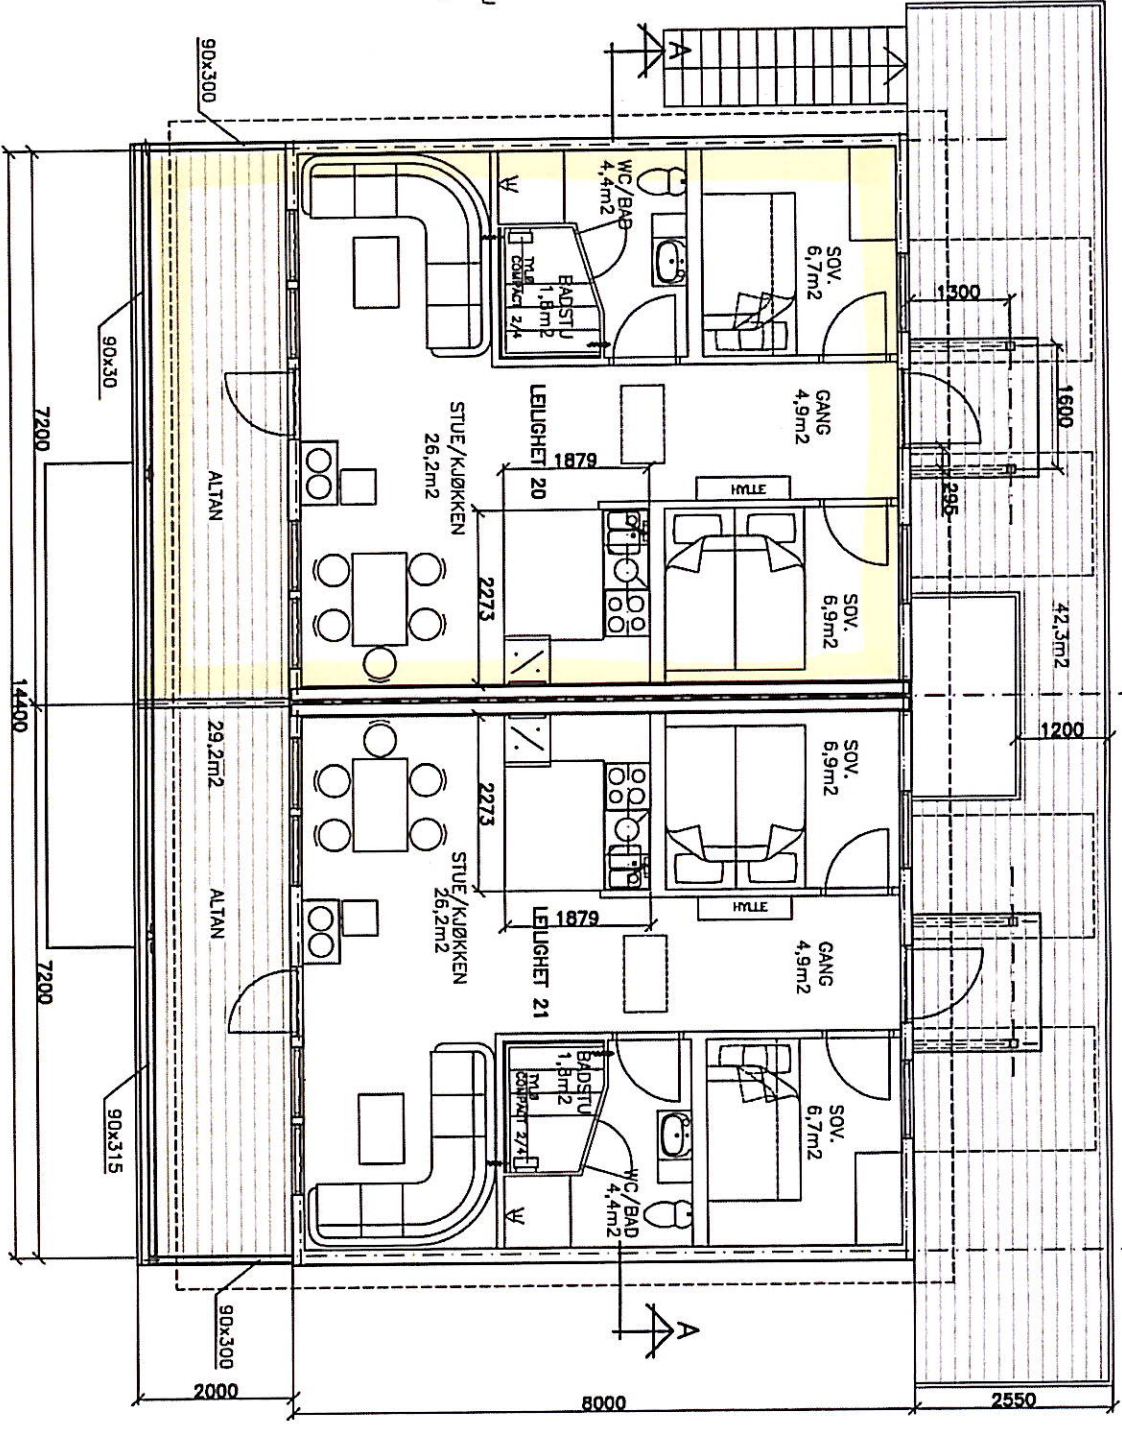

PLANER 1. ETASJE
BRUTTOAREAL: 56,5m²

PLANER 2. ETASJE
BRUTTOAREAL: 56,5m²

SEKSJON 4
SAMLEIET MÆRRVEGEN 154-156

SOM BYGGET

TRAPP TILBETJENING	38	DIVERSE	17,02
DIVERSE			17,02
TRAPP OVER BOBLEBAD		DIVERSE	28,11
DIVERSE			28,11
			25,10
			25,10

KVALHEIM FRITIDSSENTER AS
KVALHEIMSEIET, RADØY KOMMUNE

RORBUER, ENHETER 35 - 38, PLAN 1. OG 2. ETG.

Siv.ing. Atle Sundal
5.102 . E
15
22.02.07