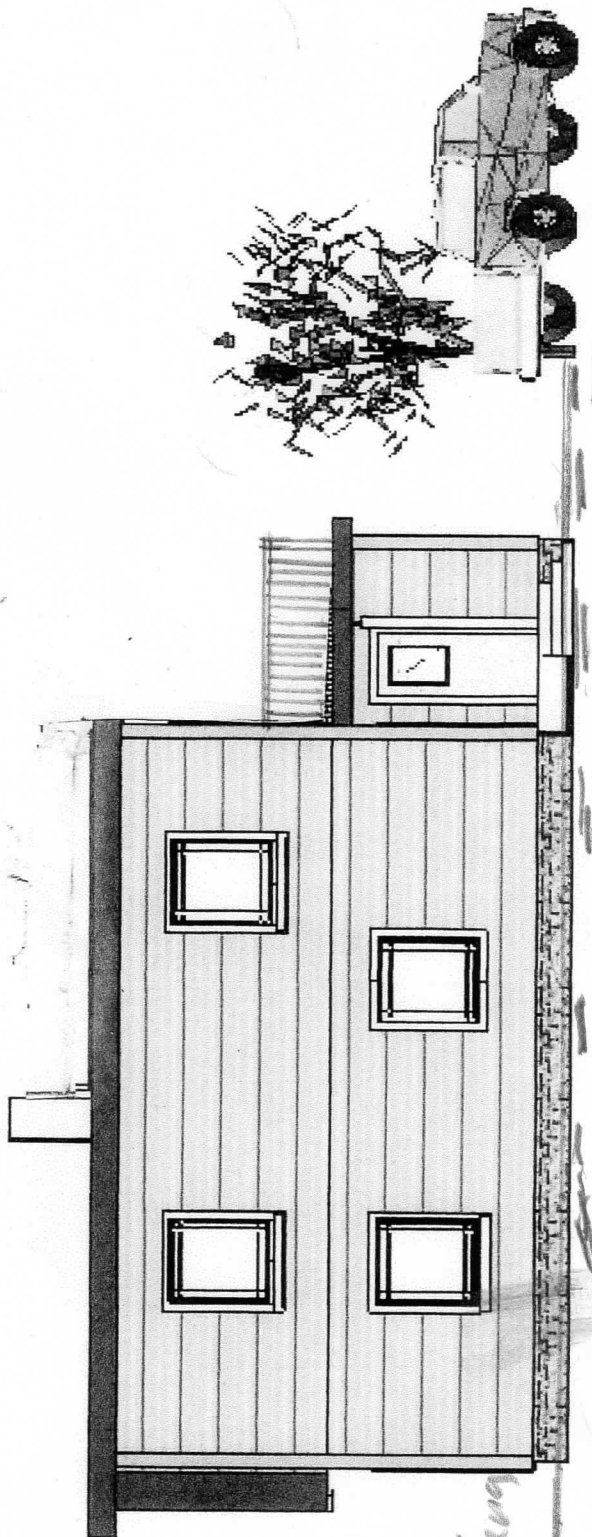

Tomannsbolig for Mjuekakkane AS

Bolig 3 og 4

Gnr.9.Bnr.28

i Meland kommune

Tegn.Byggm.Steinar Thunold

M.1:100

Sør-Øst

Nytt
Terteng

Tidl. terteng

FASADE

E7

A

B

C

4

3