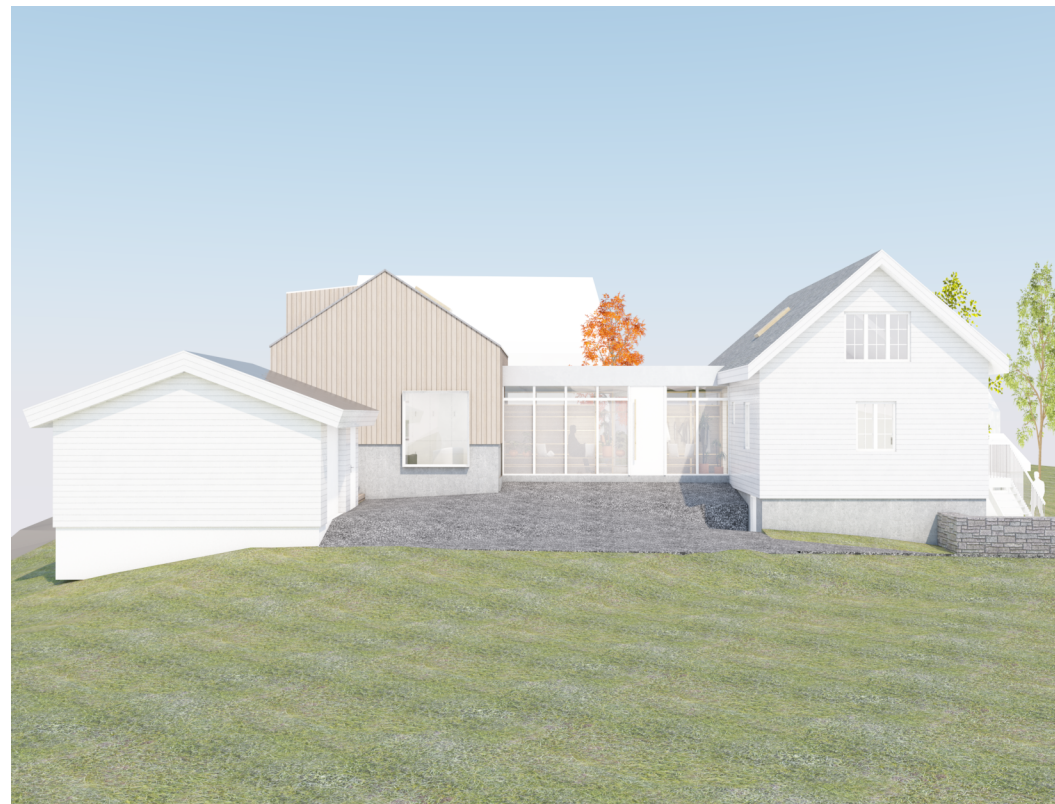

Eks fasade mot S

Eks fasade mot NV

Ny fasade mot S

Ny asade mot NV

Prosjekt: 22-06 Tilbygg i Bøvågen Marøytunet		Kontroll prosjekt:	
Sign.:	AP	Kontroll:	OZ
Tiltakshaver: Rune Flokenes og Eli Hundvin Marøyvegen 321 5937, Bøvågen		Gnr./Bnr./Festenr.:	423/77
		Dato:	17.04.2023
Prosjekterende: KALEIDOSCOPE NORDIC AS Møllendalsveien 17 5009 Bergen post@kaleidoscope.no		Rev.:	
		Dato opprettet:	31.03.2022
Tegning: A40-7 3d bilder		Målestokk:	
		Status:	søk