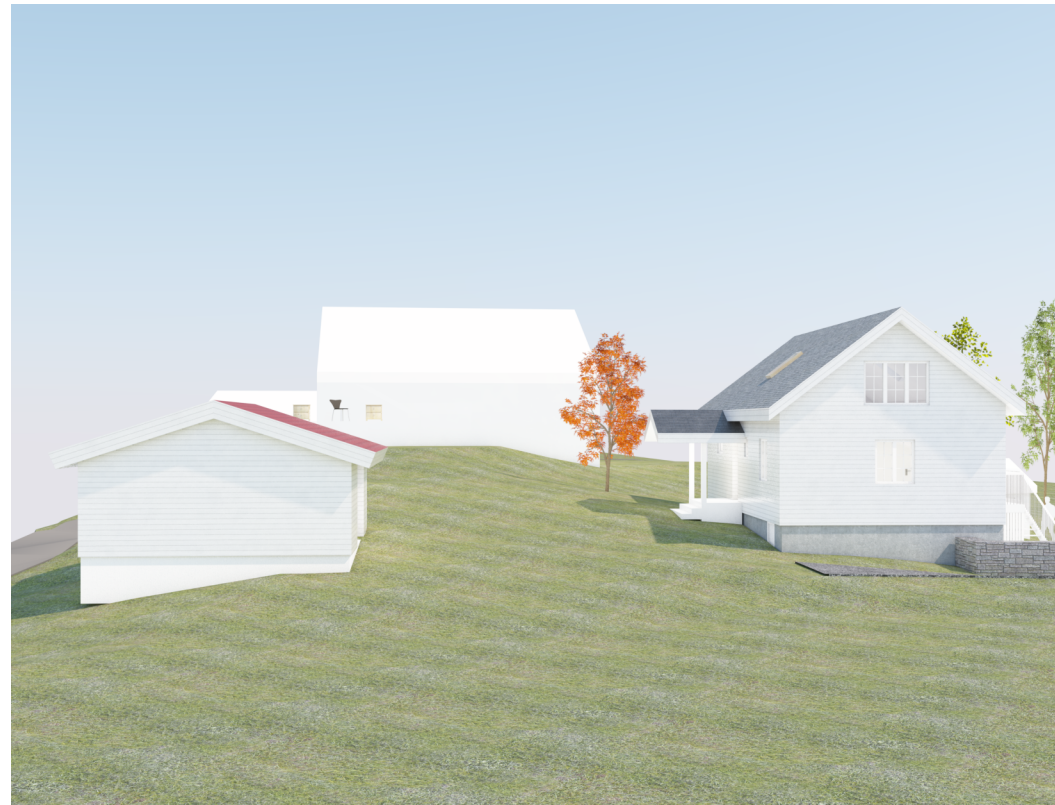

Eks fasade mot S

Eks fasade mot NV

Ny fasade mot S

Ny asade mot NV

Prosjekt: 22-06 Tilbygg i Bøvågen Marøytunet		Kontroll prosjekt:	
Sign.:	AP	Kontroll:	OZ
Tiltakshaver: Rune Flokenes og Eli Hundvin Marøyvegen 321 5937, Bøvågen		Gnr./Bnr./Festenr.:	423/77
		Dato:	17.04.2023
Prosjekterende: KALEIDOSCOPE NORDIC AS Møllendalsveien 17 5009 Bergen post@kaleidoscope.no		Rev.:	
		Dato opprettet:	31.03.2022
Tegning: A40-7 3d bilder		Målestokk:	
		Status:	søk