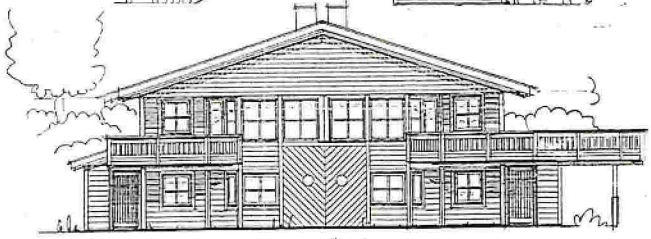

E.1

I. ETG. BRA: 63.0 X 2

137/542  
08.05.2018  
ООО "ИНО СТРАИ" / CO  
SNO

Тилкашине! Электронно  
Суде 137/542-542  
**HERNES HUS A/S**  
Hernevej 1150 Sønderby • DK-6850 Sønderby