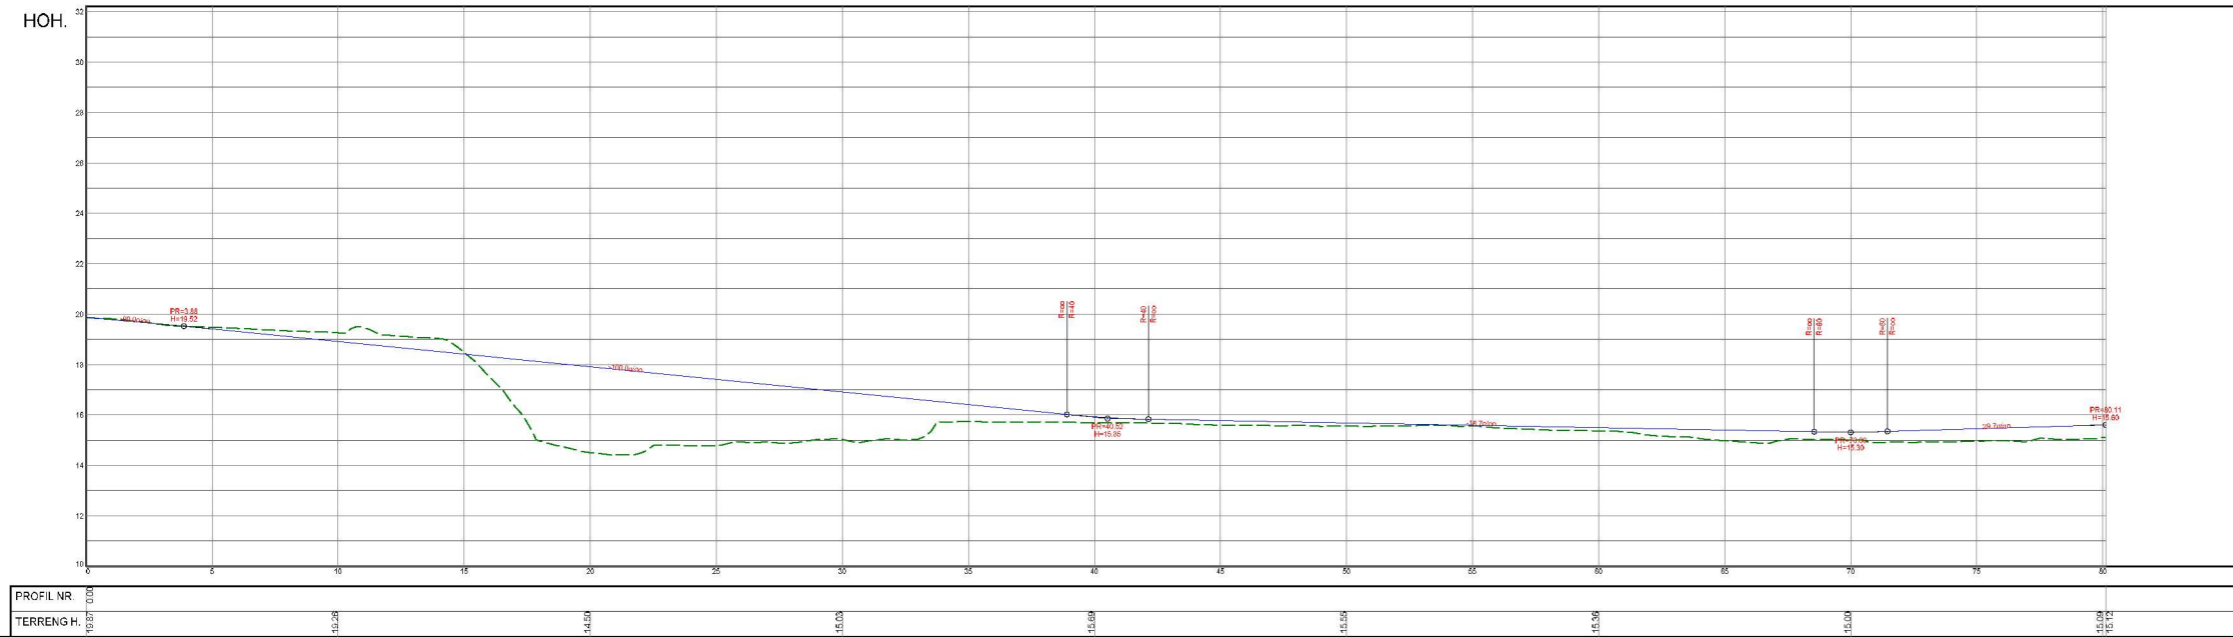

# TURSTI TERRENGSNITT

MAJO EIGEDOM AS NEDRE MANGERBUA, ALVERSUND			
Dato: 18/01/23	Konstr./egnet: mhs	Godkjent:	Målestokk: 1:300
EUREF89 - SONE 32			
PROFIL TURSTI			
Henviining:		Beregning:	Erstattet av: 907
			22199