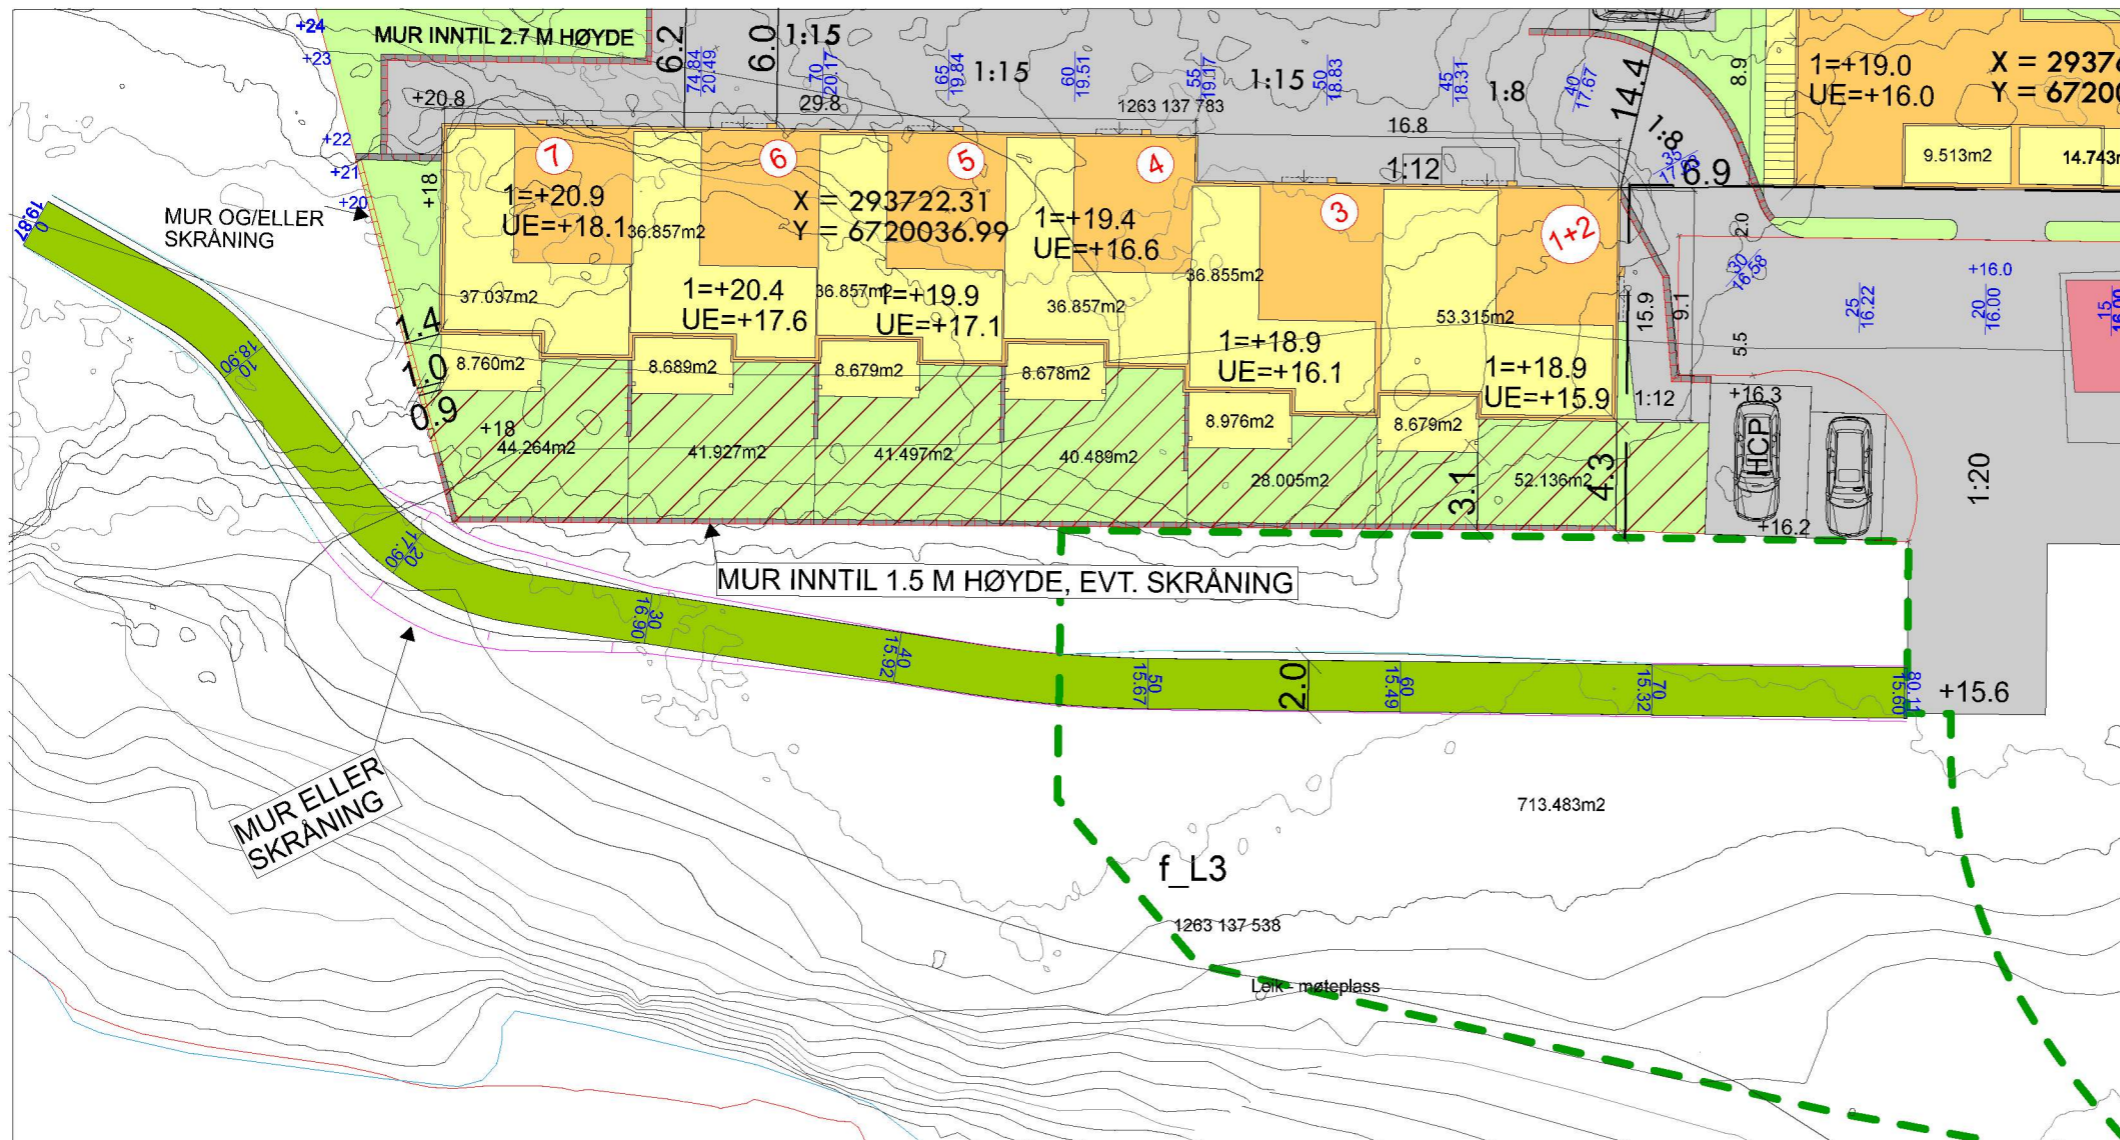

# TURSTI TERRENGSNITT

MAJO EIGEDOM AS NEDRE MANGERBUA, ALVERSUND			
Dato: 18/01/23	Konstr./egnet: mhs	Godkjent:	Målestokk: 1:300
EUREF89 - SONE 32			
PROFIL TURSTI			
Henviining:		Beregning:	Erstattet av: 907
			22199