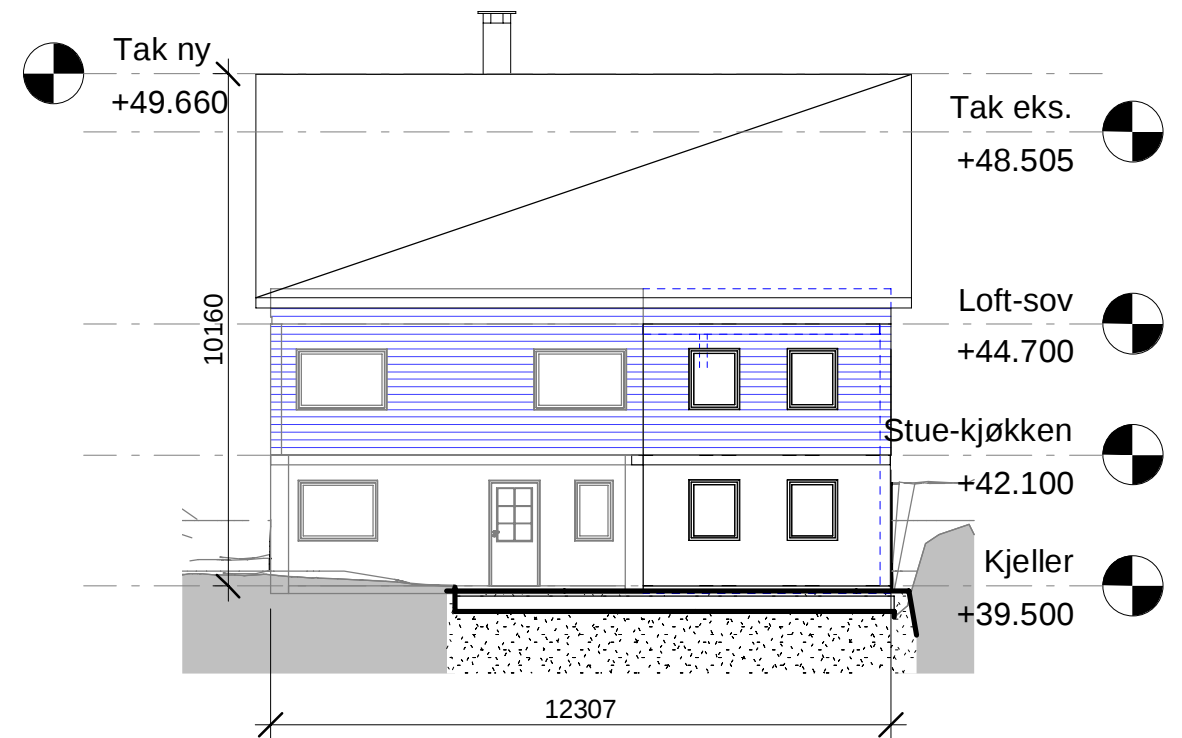

Fasade N ny
1 : 150

Fasade V ny
1 : 150

Fasade S ny
1 : 150

Fasade Ø ny
1 : 150

Rev.	Revisjonen gjelder	Utført	Kontr.	Dato
	Torbjørn T. Liland Skarsvegen 139	Målestokk 1 : 150	Dato Tegnet Kontr.	31.10.2021 T. A. Liland T. A. Liland
	Fasader ny	Arkstørrelse	G.nr/B.nr.	139 / 27, 32-33
		Tegningsnr. K107	Rev.	