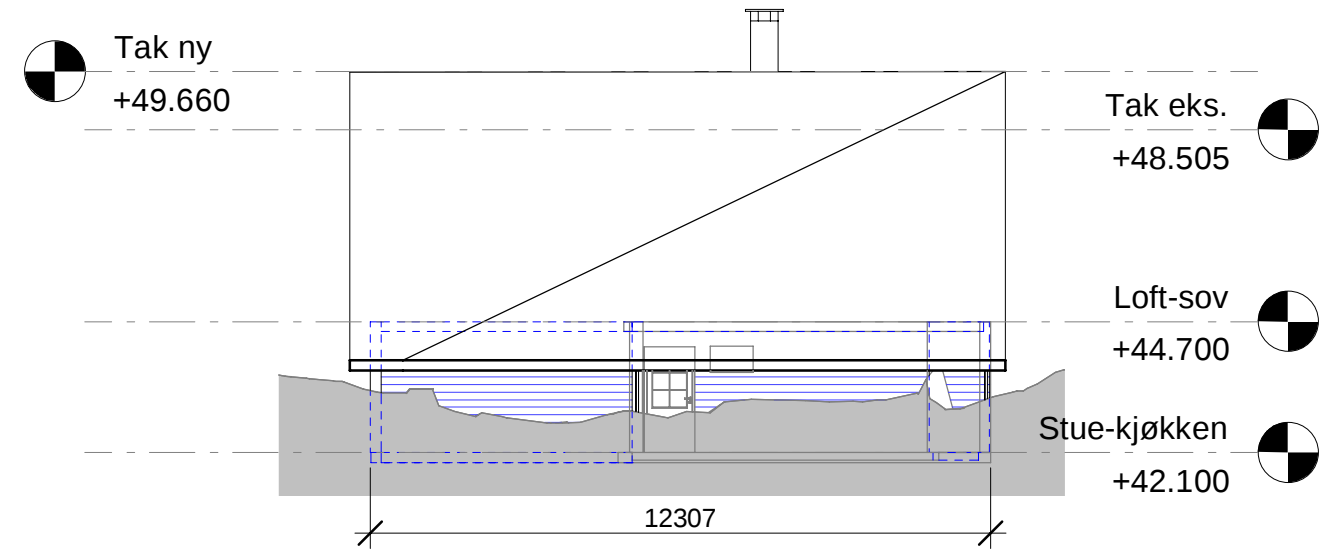

Fasade N ny
1 : 150

Fasade V ny
1 : 150

Fasade S ny
1 : 150

Fasade Ø ny
1 : 150

Rev.	Revisjonen gjelder	Utført	Kontr.	Dato
	Torbjørn T. Liland Skarsvegen 139	Målestokk 1 : 150	Dato Tegnet Kontr.	31.10.2021 T. A. Liland T. A. Liland
	Fasader ny	Arkstørrelse	G.nr/B.nr.	139 / 27, 32-33
		Tegningsnr. K107	Rev.	