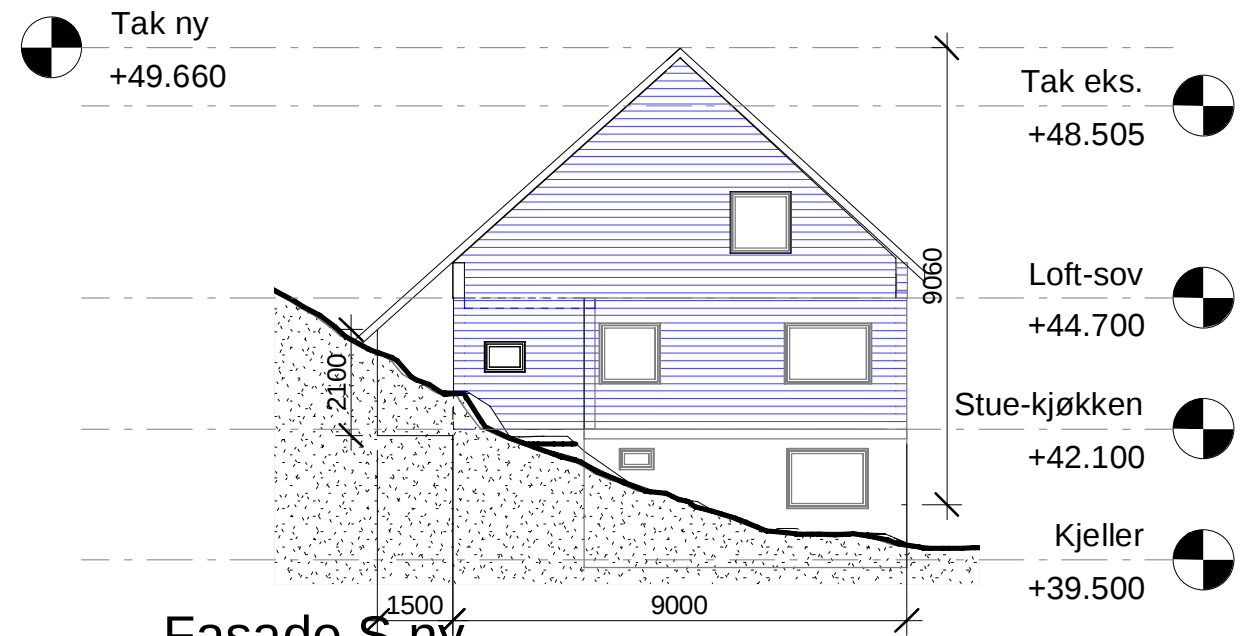

Fasade N ny
1 : 150

Fasade V ny
1 : 150

Fasade S ny
1 : 150

Fasade Ø ny
1 : 150

Rev.	Revisjonen gjelder	Utført	Kontr.	Dato
	Torbjørn T. Liland Skarsvegen 139	Målestokk 1 : 150	Dato Tegnet Kontr.	31.10.2021 T. A. Liland T. A. Liland
	Fasader ny	Arkstørrelse	G.nr/B.nr.	139 / 27, 32-33
		Tegningsnr. K107	Rev.	