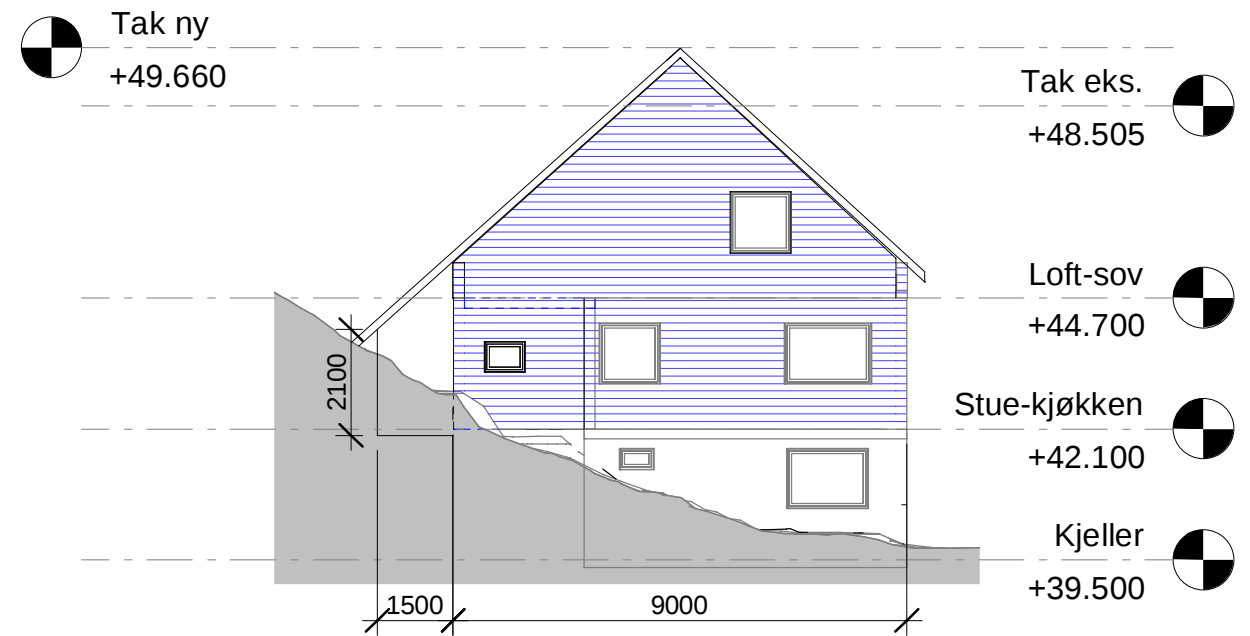

Fasade N ny
1 : 150

Fasade V ny
1 : 150

Fasade S ny
1 : 150

Fasade Ø ny
1 : 150

Rev.	Revisjonen gjelder	Utført	Kontr.	Dato
	Torbjørn T. Liland Skarsvegen 139	Målestokk 1 : 150	Dato Tegnet Kontr.	31.10.2021 T. A. Liland T. A. Liland
	Fasader ny	Arkstørrelse	G.nr/B.nr.	139 / 27, 32-33
		Tegningsnr. K107	Rev.	