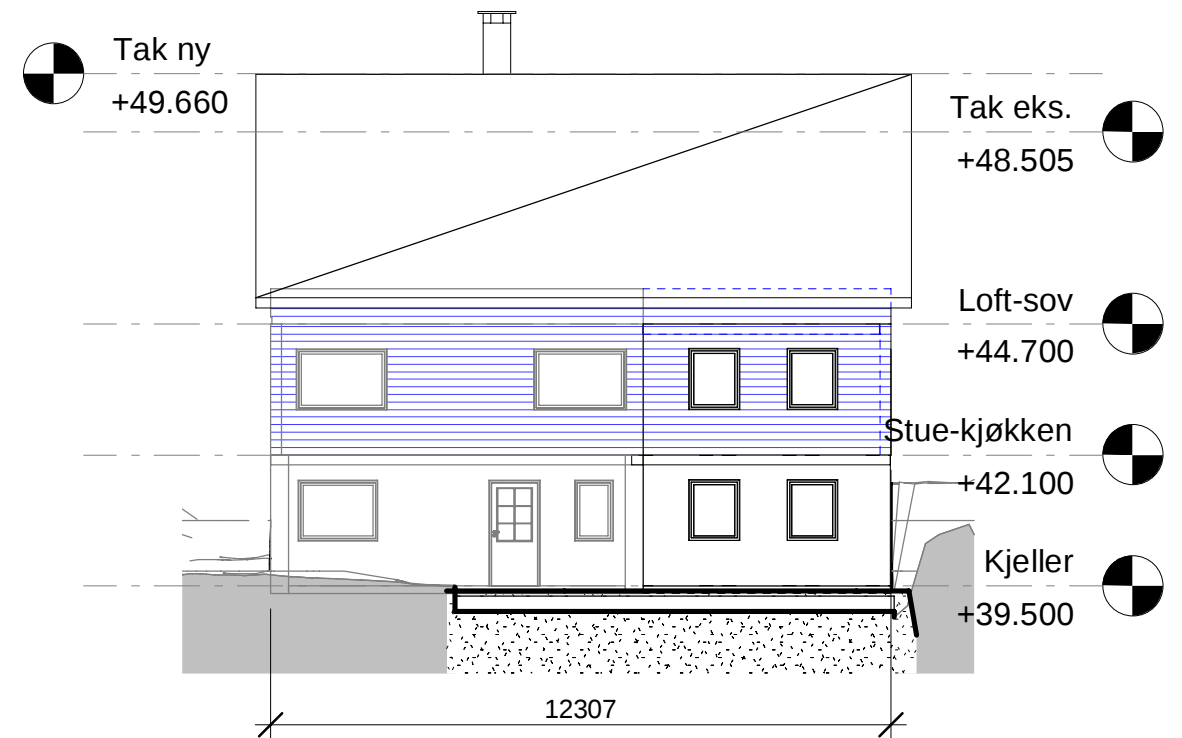

Fasade N ny
1 : 150

Fasade V ny
1 : 150

Fasade S ny
1 : 150

Fasade Ø ny
1 : 150

Rev.	Revisjonen gjelder	Utført	Kontr.	Dato
	Torbjørn T. Liland Skarsvegen 139	Målestokk 1 : 150	Dato Tegnet Kontr.	31.10.2021 T. A. Liland T. A. Liland
	Fasader ny	Arkstørrelse	G.nr/B.nr.	139 / 27, 32-33
		Tegningsnr. K107	Rev.	