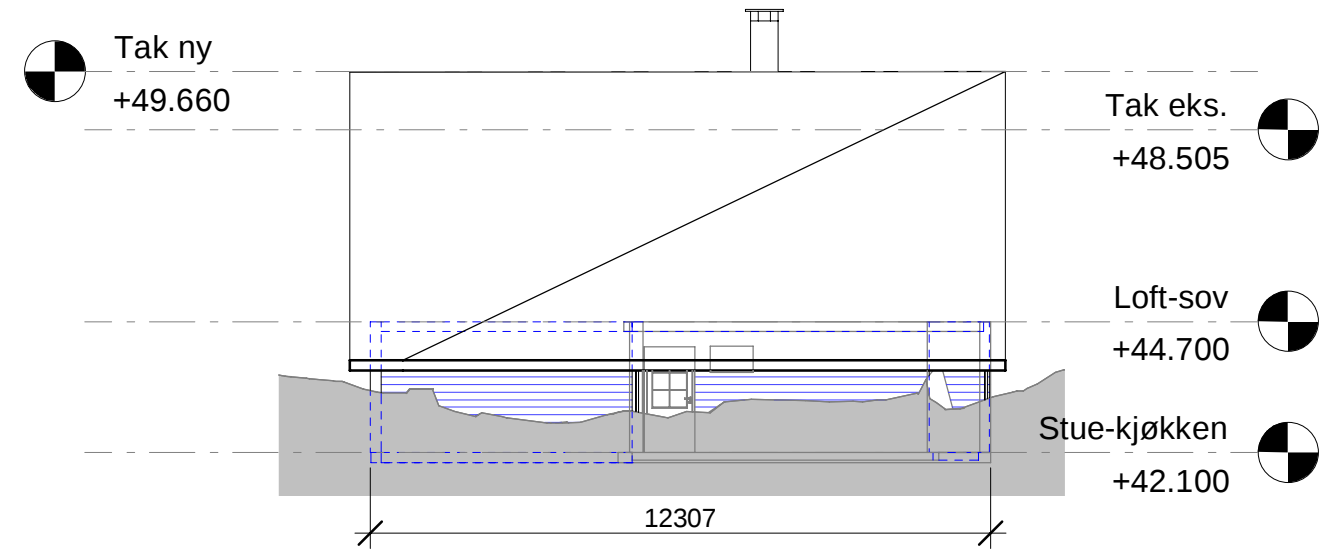

Fasade N ny
1 : 150

Fasade V ny
1 : 150

Fasade S ny
1 : 150

Fasade Ø ny
1 : 150

Rev.	Revisjonen gjelder	Utført	Kontr.	Dato
	Torbjørn T. Liland Skarsvegen 139	Målestokk 1 : 150	Dato Tegnet Kontr.	31.10.2021 T. A. Liland T. A. Liland
	Fasader ny	Arkstørrelse	G.nr/B.nr.	139 / 27, 32-33
		Tegningsnr. K107	Rev.	