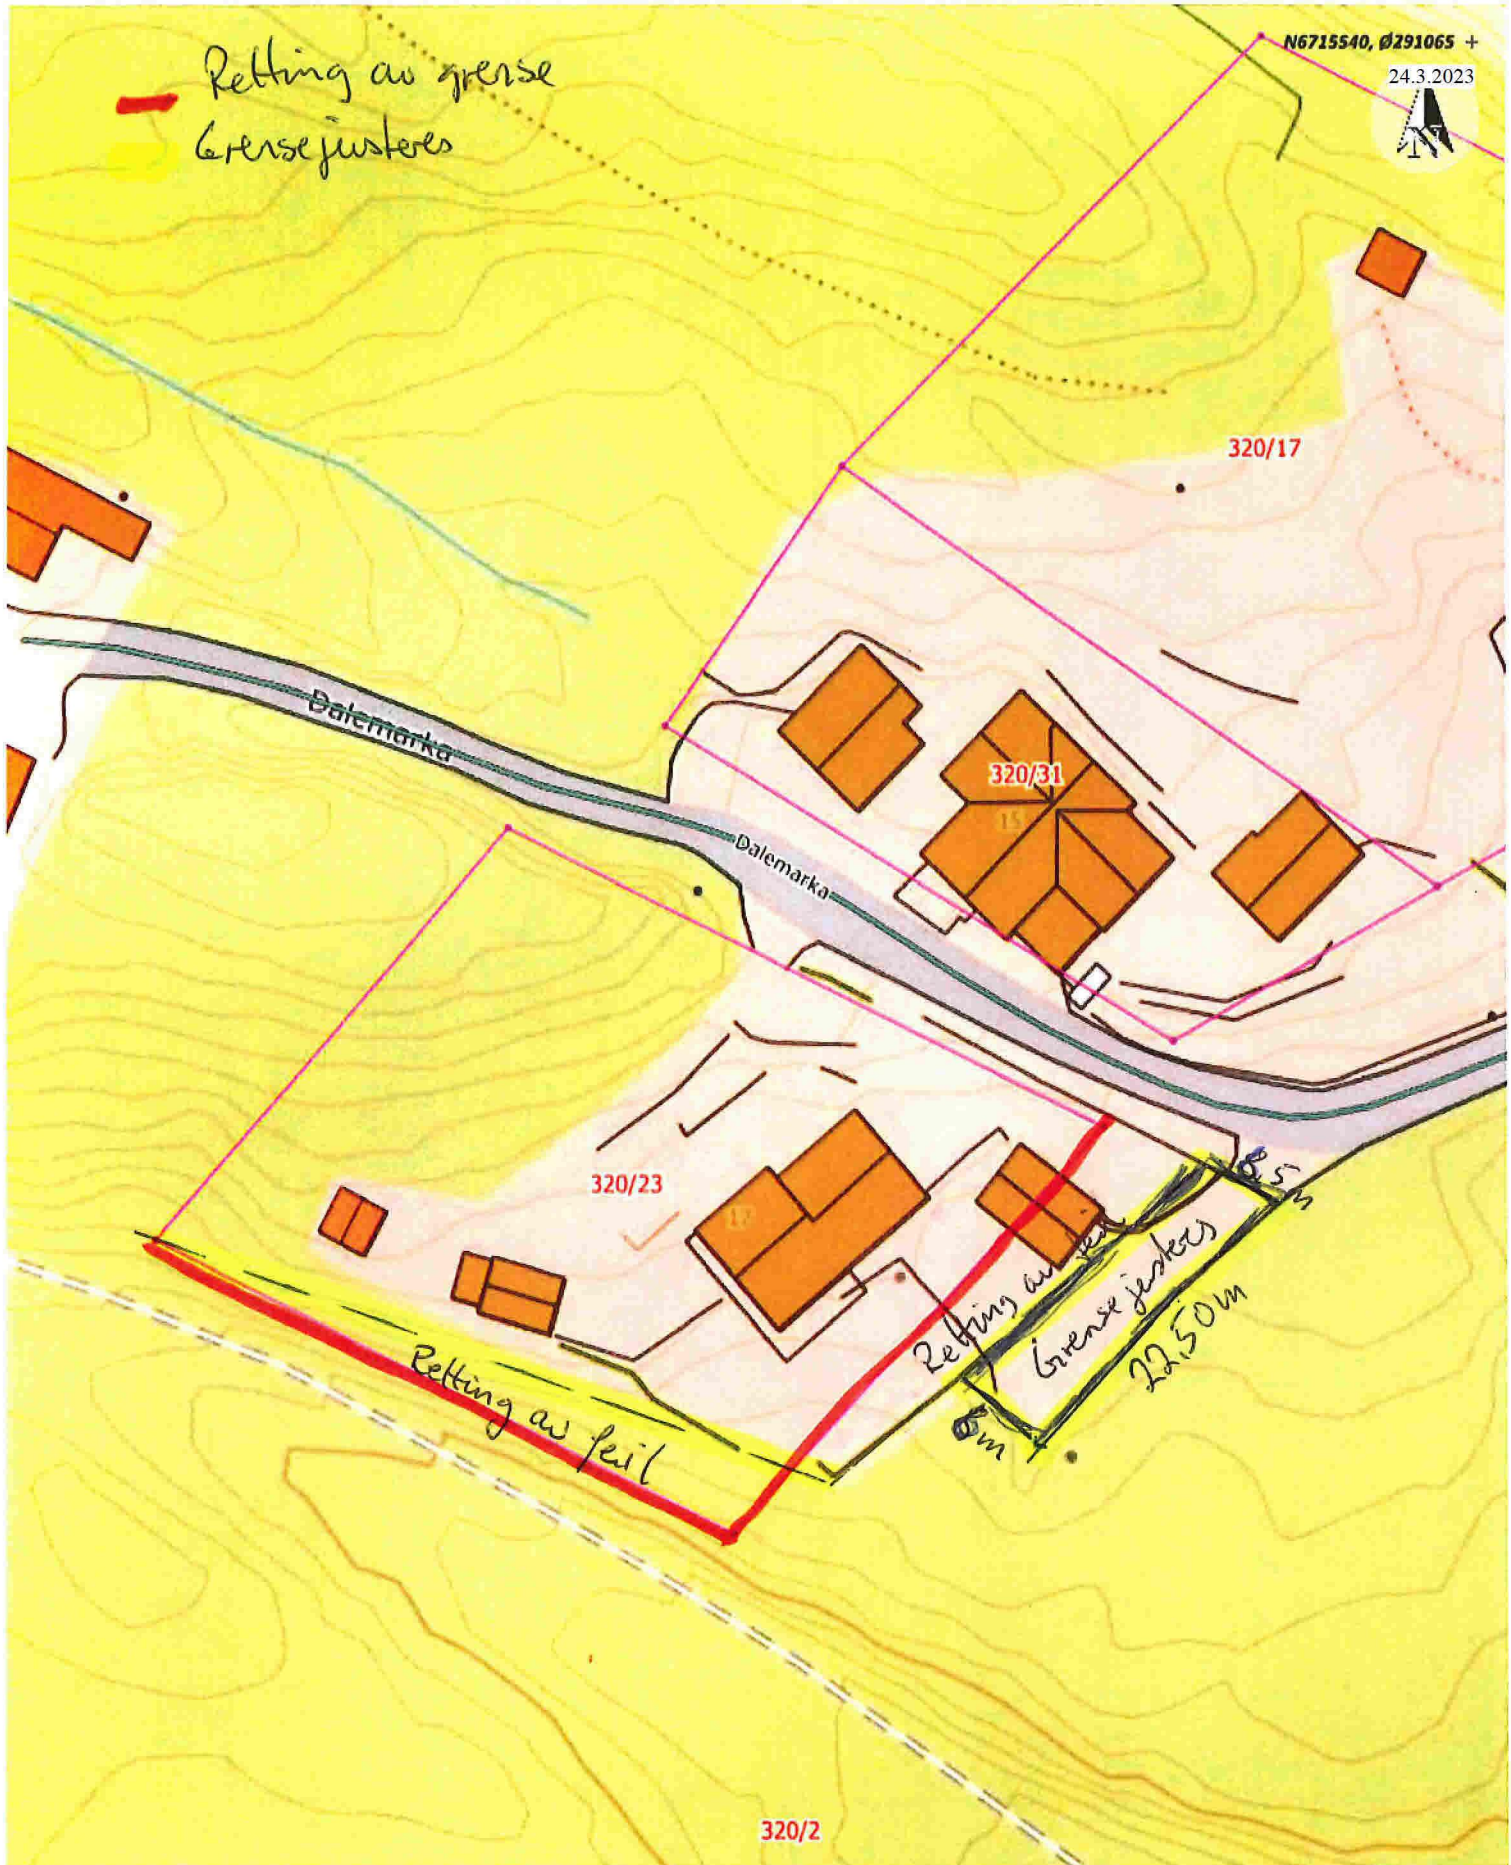

Retting av gresse
Grensejusteres

<p>Situasjonskart -</p>		<p>Dato: 06-02-2023</p>
		<p>Målestokk: 1:500</p> <p>◄—————► 15m</p>

Vedlegg:

Grunnboksutskrift_4631_320_2_0_0.pdf	11,5 KB
Eiendommen 320-2 Alver.JPG	98,8 KB
Kart over eiendommen Dalamarka 17 - Alver.JPG	116 KB
Feil grenser i eiendomskartet _ Kartverket - Google Dokumenter.pdf	32,9 KB