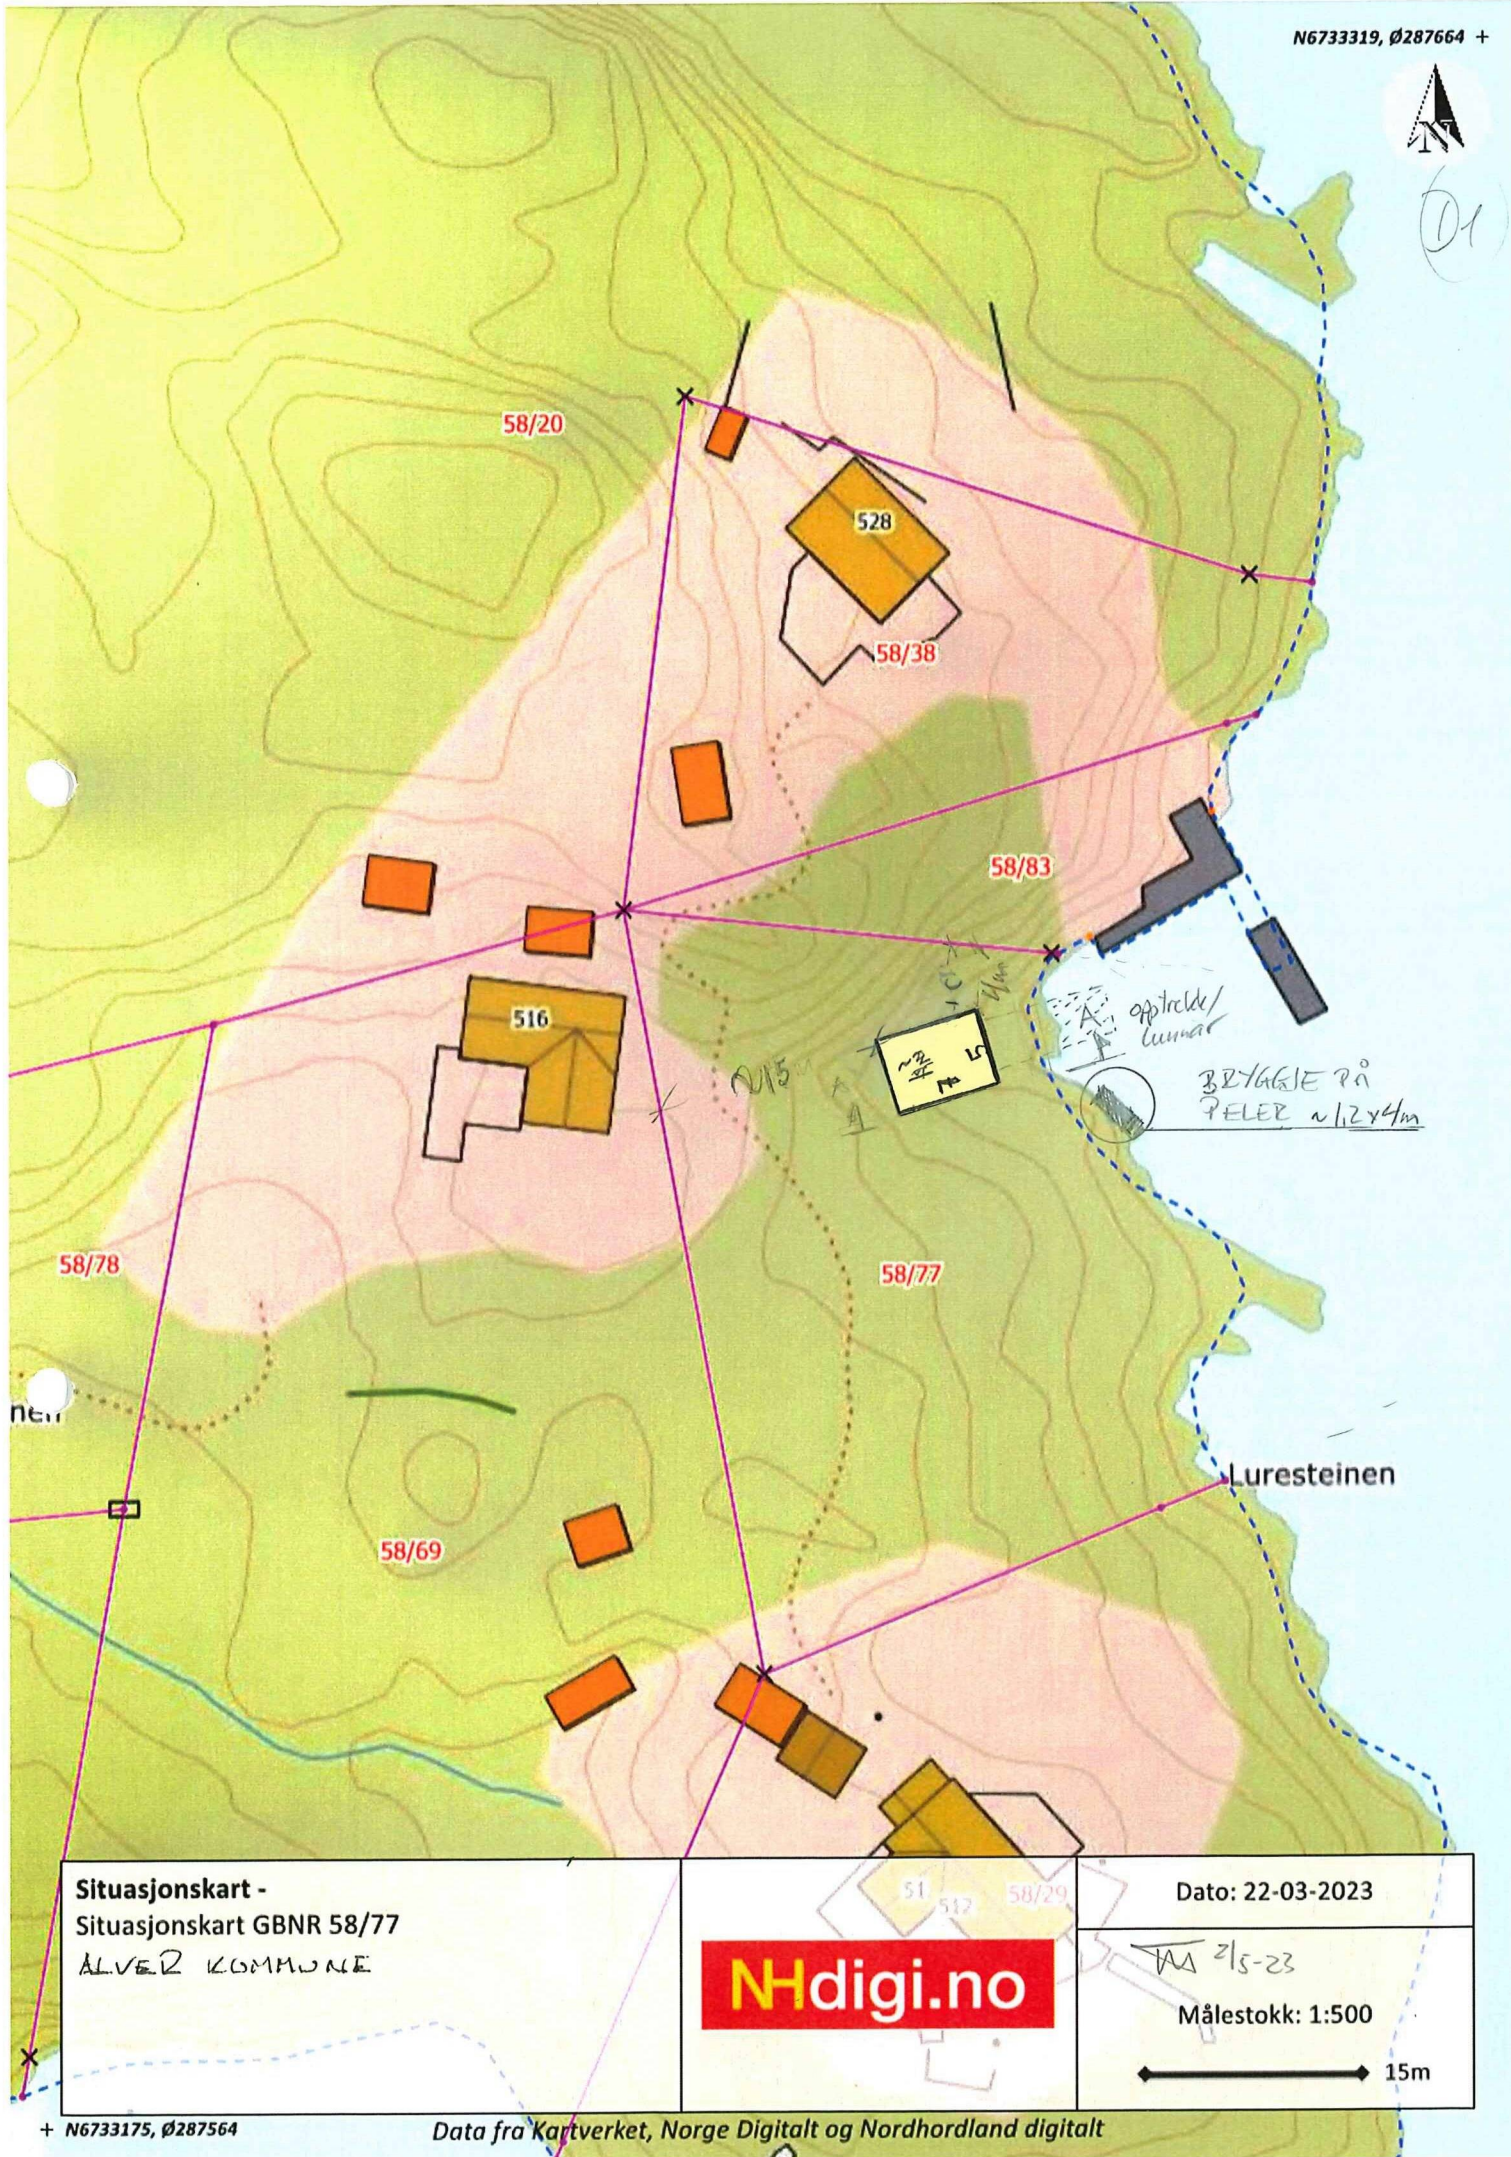

01

Situasjonskart -
Situasjonskart GBNR 58/77
ALVER KOMMUNE

NHdigi.no

Dato: 22-03-2023

215-23

Målestokk: 1:500

15m