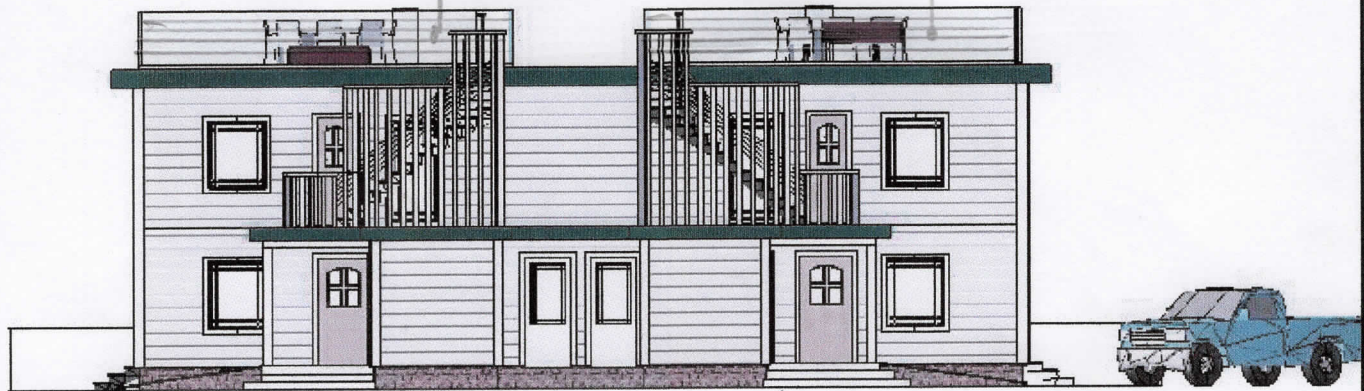

1
Tomtebolig for Mjuebakane AS
På Tomt.nr. 1, 2, 3 og 4
Gnr. 9.Bnr. 28
i Meland kommune
Tegn.Byggm.Steinar Thunold
M.1:100

2
3
4
Nord-Øst

Endra frø glass til sprinkler av tre

1
2
3
4
Mot Nord

1

2

3

4