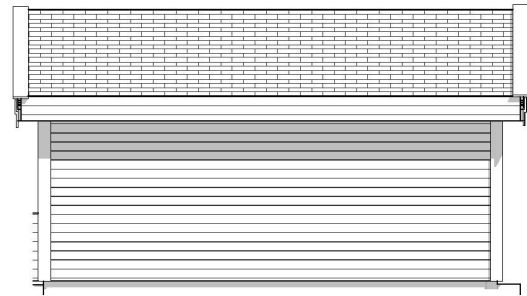

1:100 Fasade Nord

1:100 Fasade Øst

1:100 Fasade Vest

1:100 Fasade Sør

Tegning:
Fasade Nord, Vest, Sør, Øst
Drivhus
Fløksand 80 5918 Frekhaug

Prosjektnr.
Prosjektnr.

Dato opprettet
22.05.2021

Gnr./Bnr.
305/190

Mål
1:100

Tegningsnr.
A40-01

Fase.
Skisse

Sign.

Kontroll:

Godkjent

Rev. ID