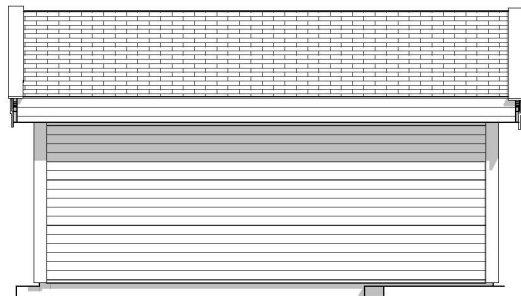

1:100 Fasade Nord

1:100 Fasade Øst

1:100 Fasade Vest

1:100 Fasade Sør

Tegning:
Fasade Nord, Vest, Sør, Øst
Drivhus
Fløksand 80 5918 Frekhaug

Prosjektnr.
Prosjektnr.

Dato opprettet
22.05.2021

Gnr./Bnr.
305/190

Mål
1:100

Tegningsnr.
A40-01

Fase.
Skisse

Sign.

Kontroll:

Godkjent

Rev. ID