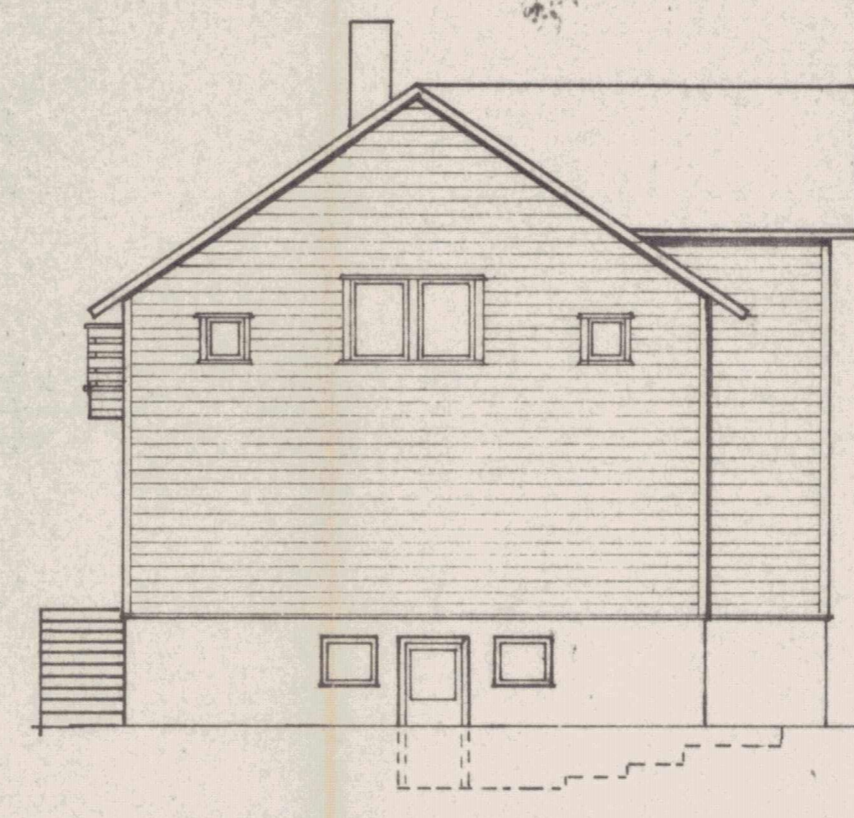

FASADE MOT SYD

FASADE MOT VEST

FASADE MOT NORD

FASADE MOT ØST

SNITT A-A

HANDSAM DEN
3 AUG. 1976
LINDÅS BYGNINGSRÅD

LINDÅS KOMMUNE
INDBYGGT 1976
01305 15.67
Arkiv nr. 108-2

TILBYGG MED SVØMMEBAD	
Byggherre: K.A. Stene	
Byggested: Lindås	
MÅLESTOKK	Tegnet: 4. juni 1976
plansnitt: 1:50	
fasader: 1:100	