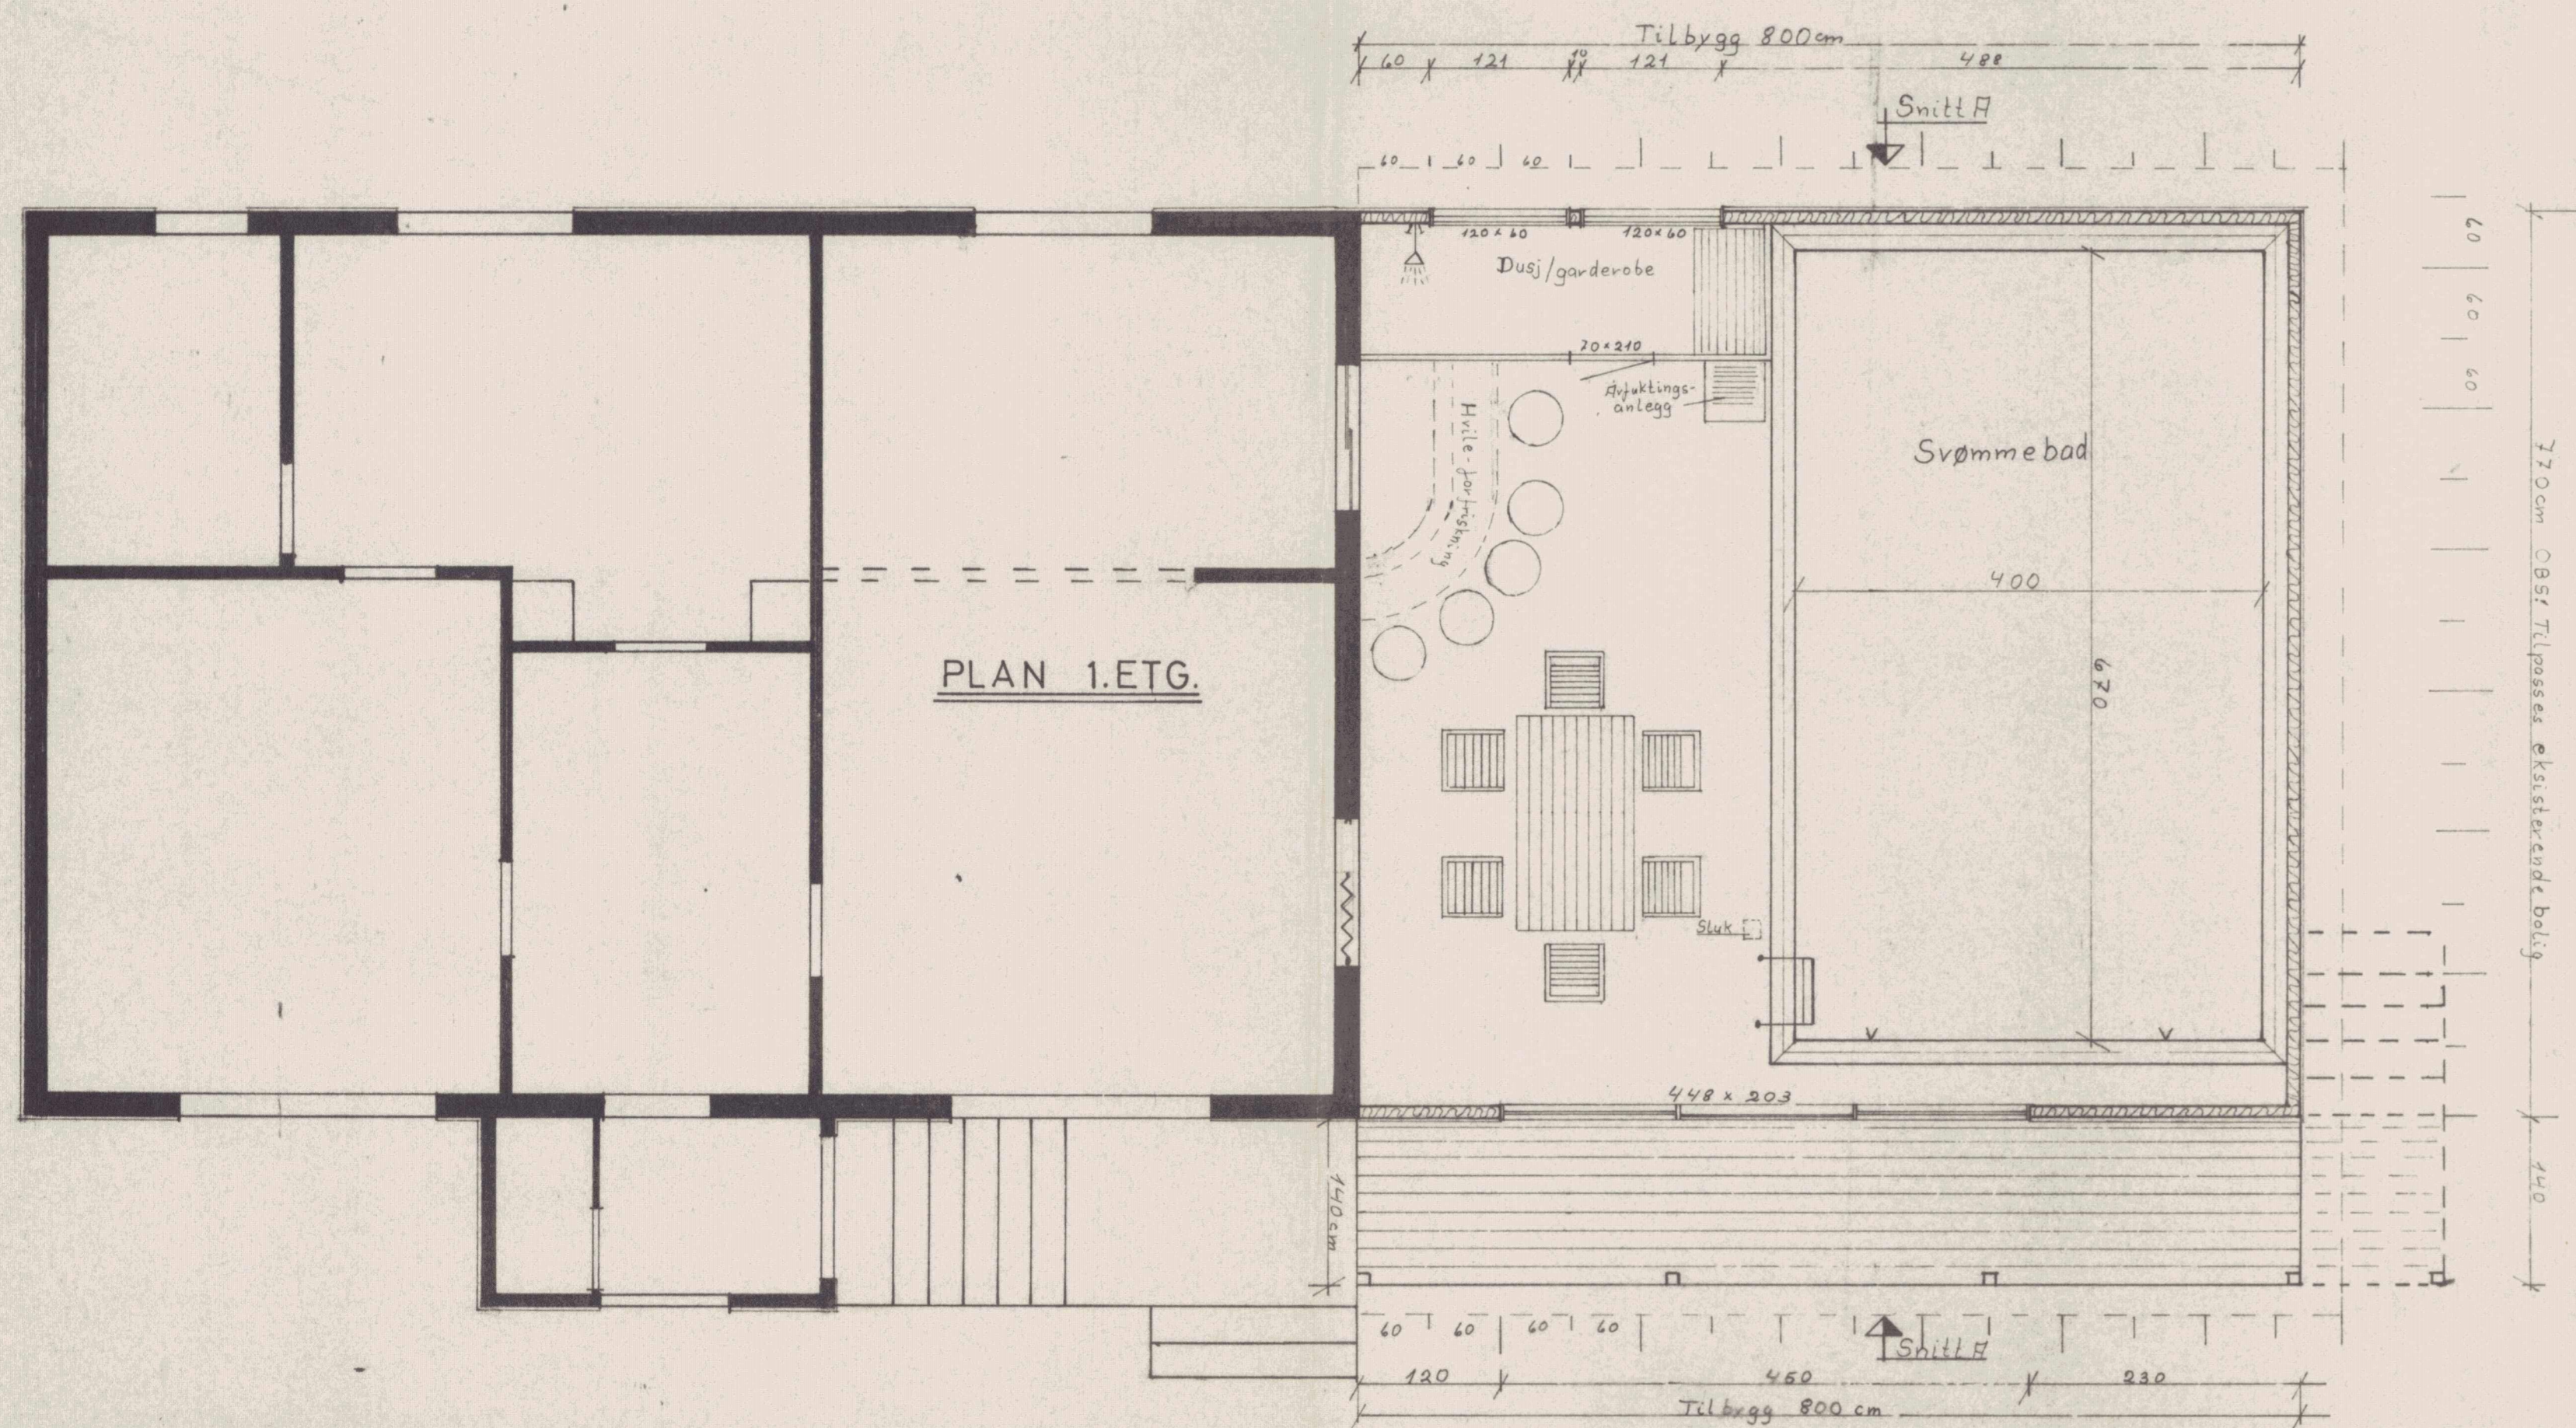

FASADE MOT SYD

FASADE MOT VEST

FASADE MOT NORD

FASADE MOT ØST

SNITT A-A

HANDSAM DEN
3 AUG. 1976
LINDÅS BYGNINGSRÅD

LINDÅS KOMMUNE
INDBYGGT 1976
01305 15.67
Arkiv nr. 108-2

TILBYGG MED SVØMMEBAD	
Byggherre: K.A. Stene	
Byggested: Lindås	
MÅLESTOKK	Tegnet: 4. juni 1976
plansnitt: 1:50	
fasader: 1:100	