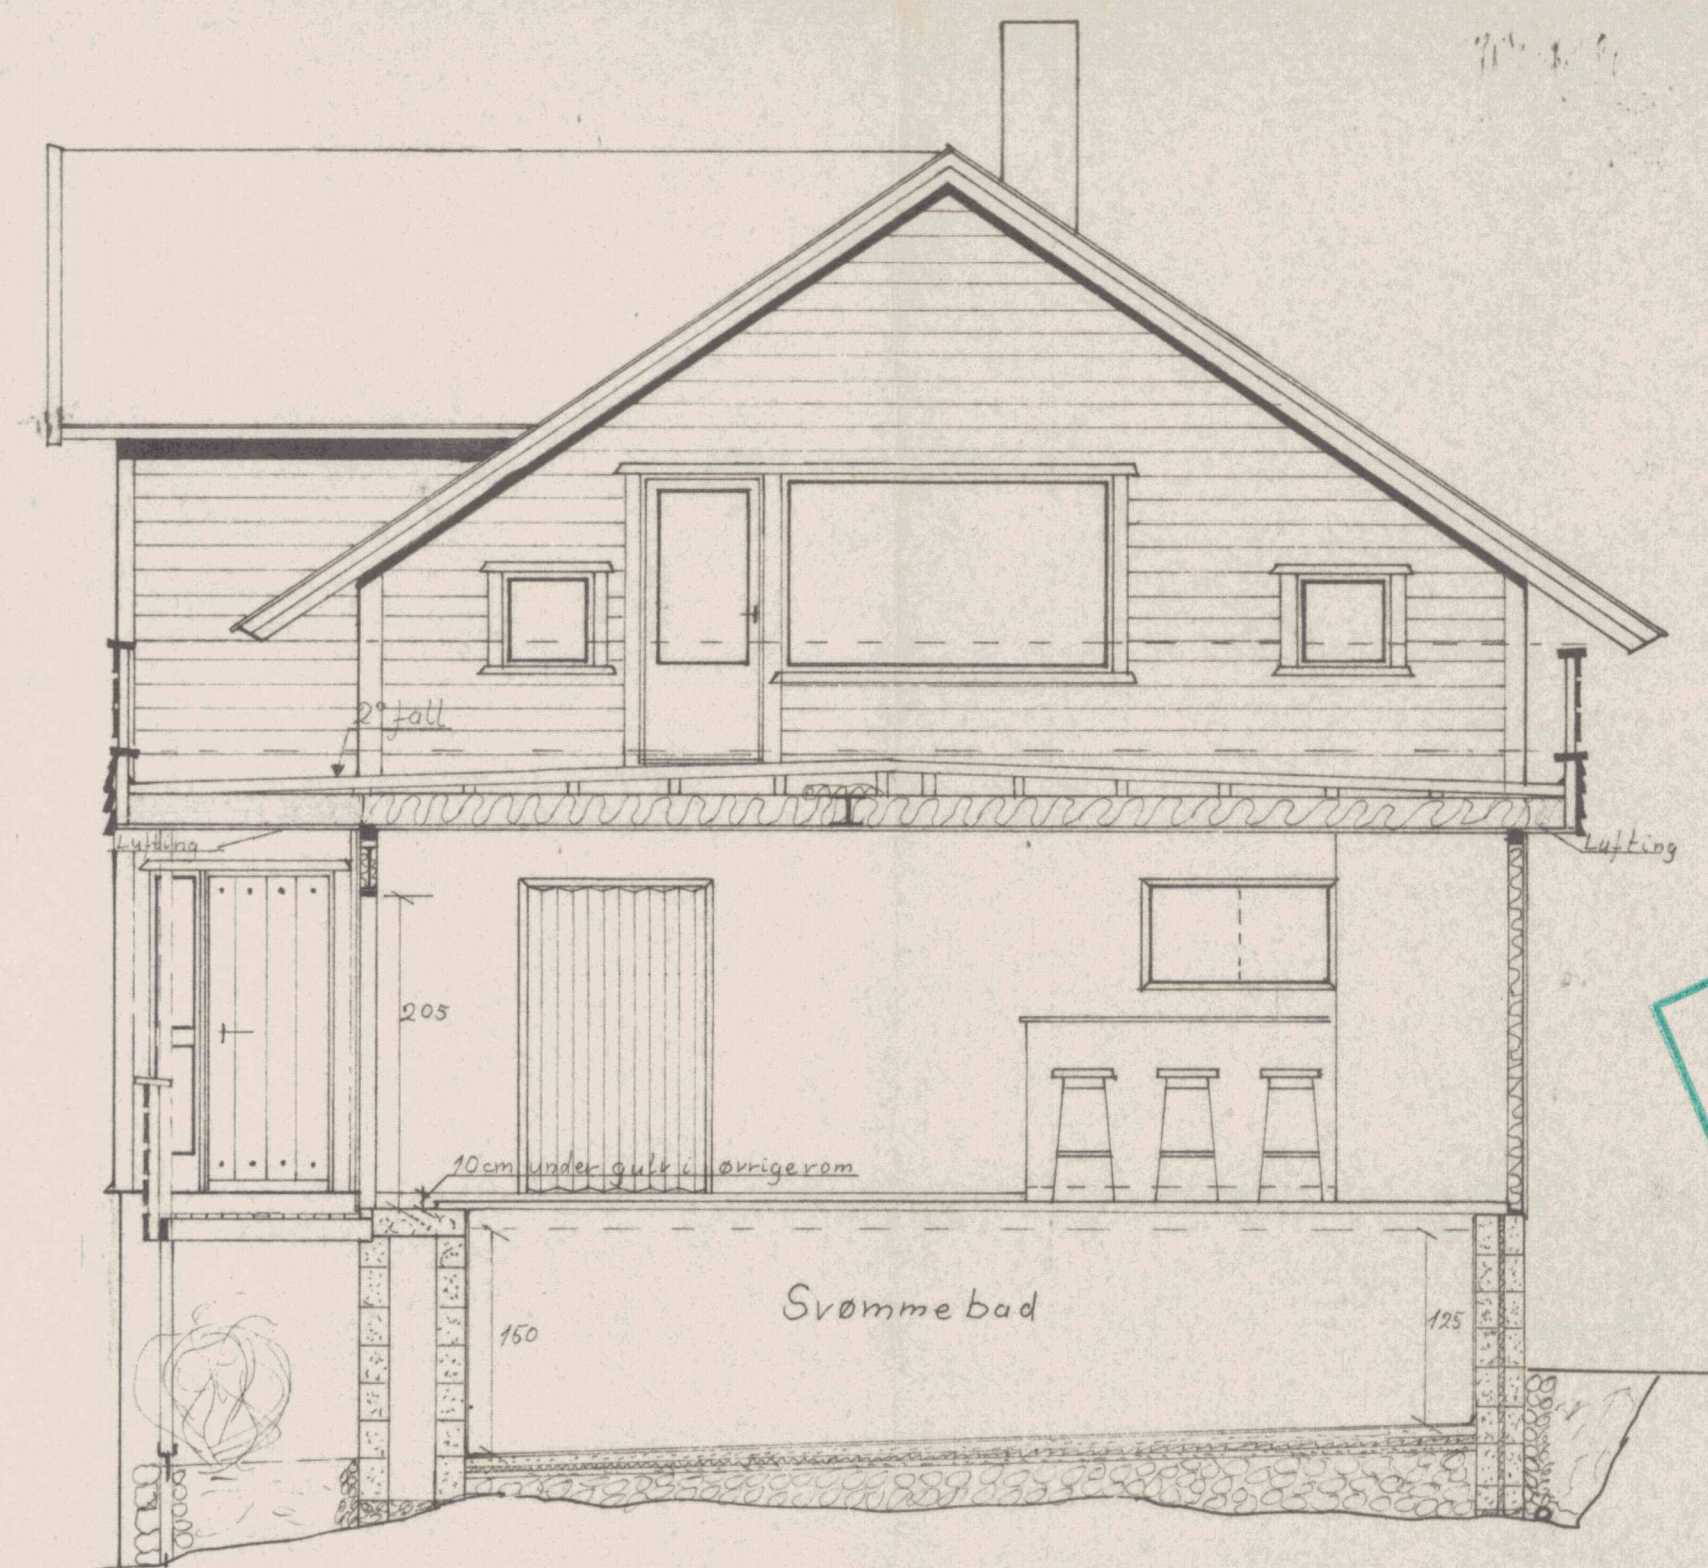

FASADE MOT SYD

FASADE MOT VEST

FASADE MOT NORD

FASADE MOT ØST

SNITT A-A

HANDSAM DEN
3 AUG. 1976
LINDÅS BYGNINGSRÅD

LINDÅS KOMMUNE
INDBYGGT 1976
01305 15.67
Arkiv nr. 108-2

TILBYGG MED SVØMMEBAD	
Byggherre: K.A. Stene	
Byggested: Lindås	
MÅLESTOKK	Tegnet: 4. juni 1976
plansnitt: 1:50	
fasader: 1:100	