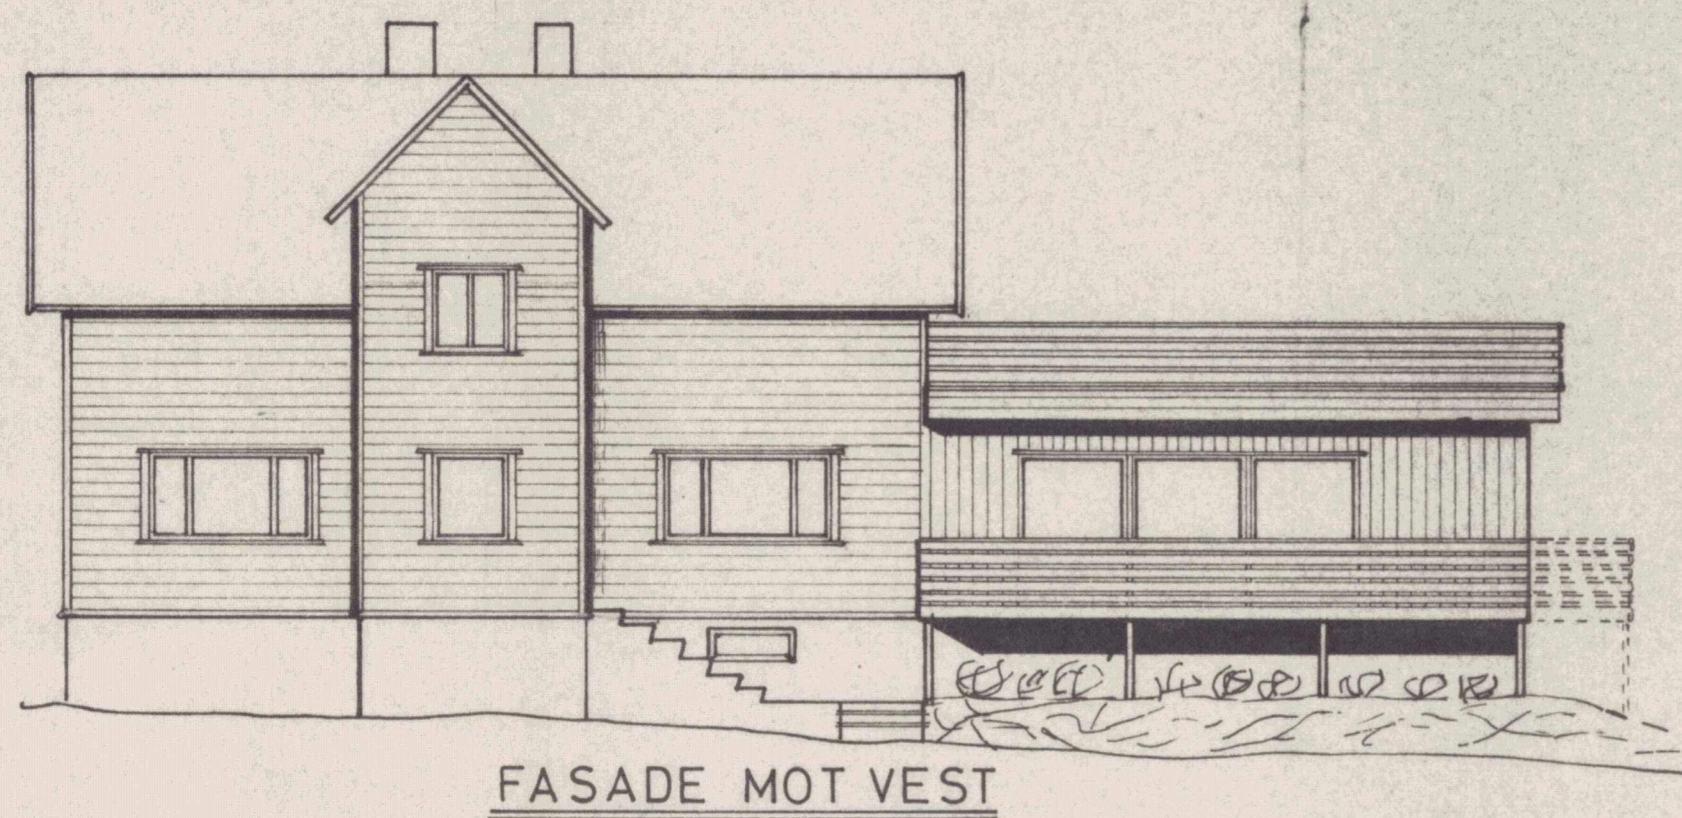

FASADE MOT SYD

FASADE MOT VEST

FASADE MOT NORD

FASADE MOT ØST

SNITT A-A

HANDSAM DEN
3 AUG. 1976
LINDÅS BYGNINGSRÅD

LINDÅS KOMMUNE
INDBYGGT 1976
01305 15.67
Arkiv nr. 108-2

TILBYGG MED SVØMMEBAD	
Byggherre: K.A. Stene	
Byggested: Lindås	
MÅLESTOKK	Tegnet: 4. juni 1976
plansnitt: 1:50	
fasader: 1:100	