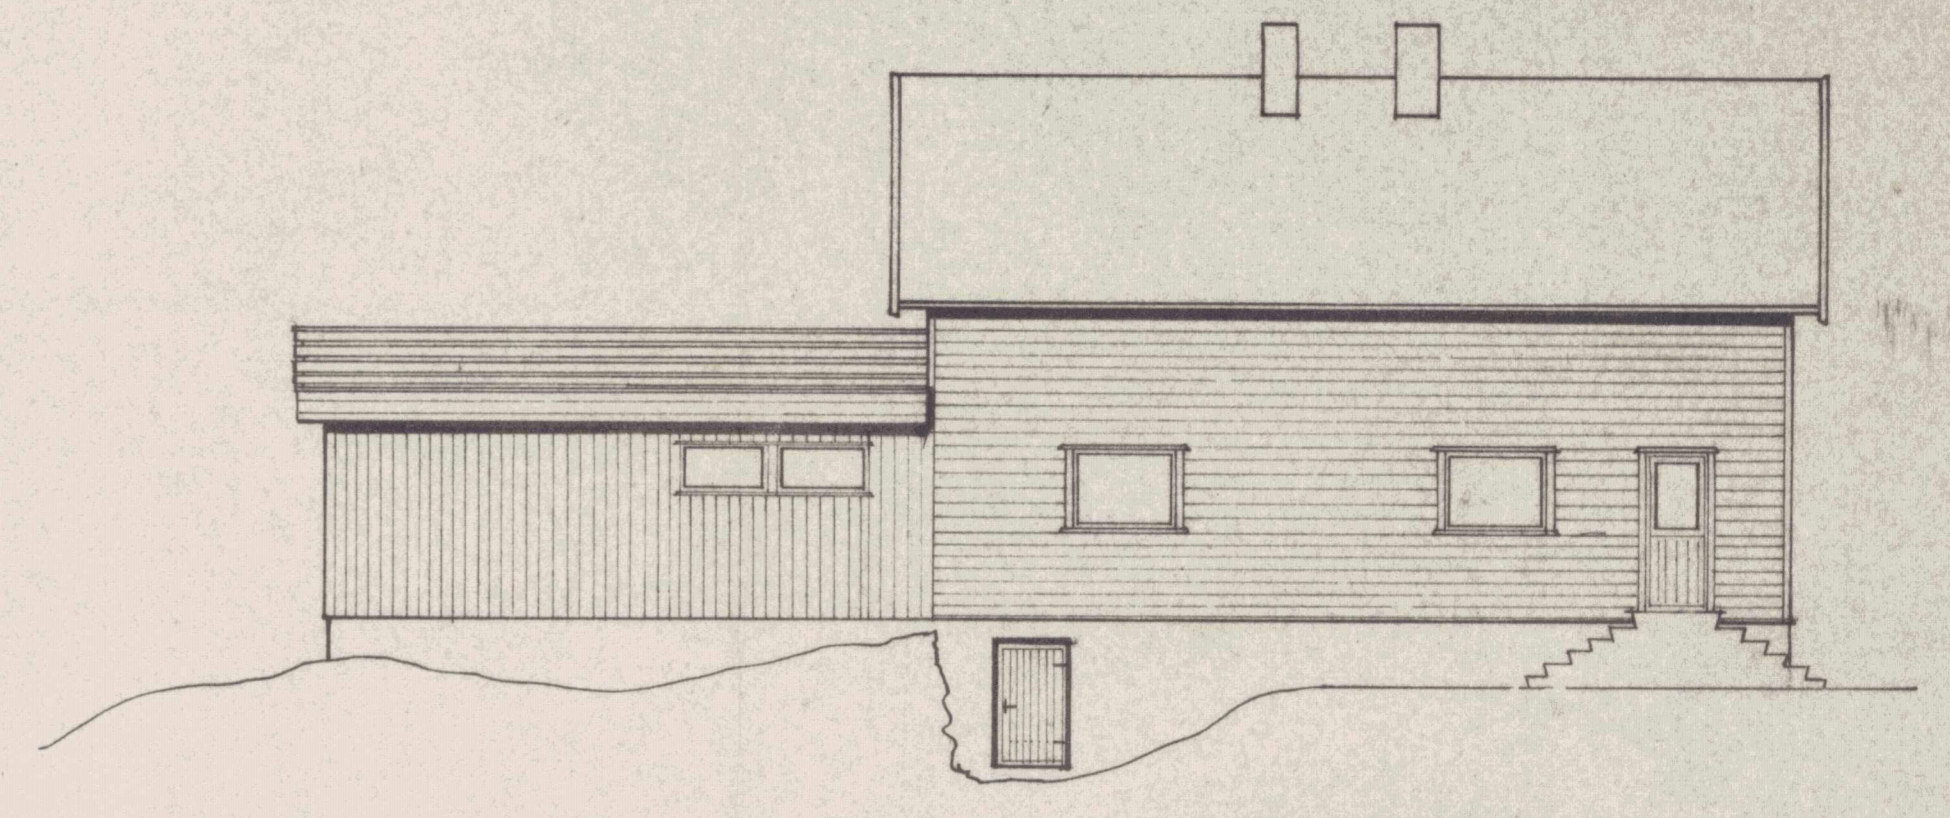

FASADE MOT SYD

FASADE MOT VEST

FASADE MOT NORD

FASADE MOT ØST

SNITT A-A

HANDSAM DEN
3 AUG. 1976
LINDÅS BYGNINGSRÅD

LINDÅS KOMMUNE
INDBYGGT 1976
01305 15.67
Arkiv nr. 108-2

TILBYGG MED SVØMMEBAD	
Byggherre: K.A. Stene	
Byggested: Lindås	
MÅLESTOKK	Tegnet: 4. juni 1976
plansnitt: 1:50	
fasader: 1:100	