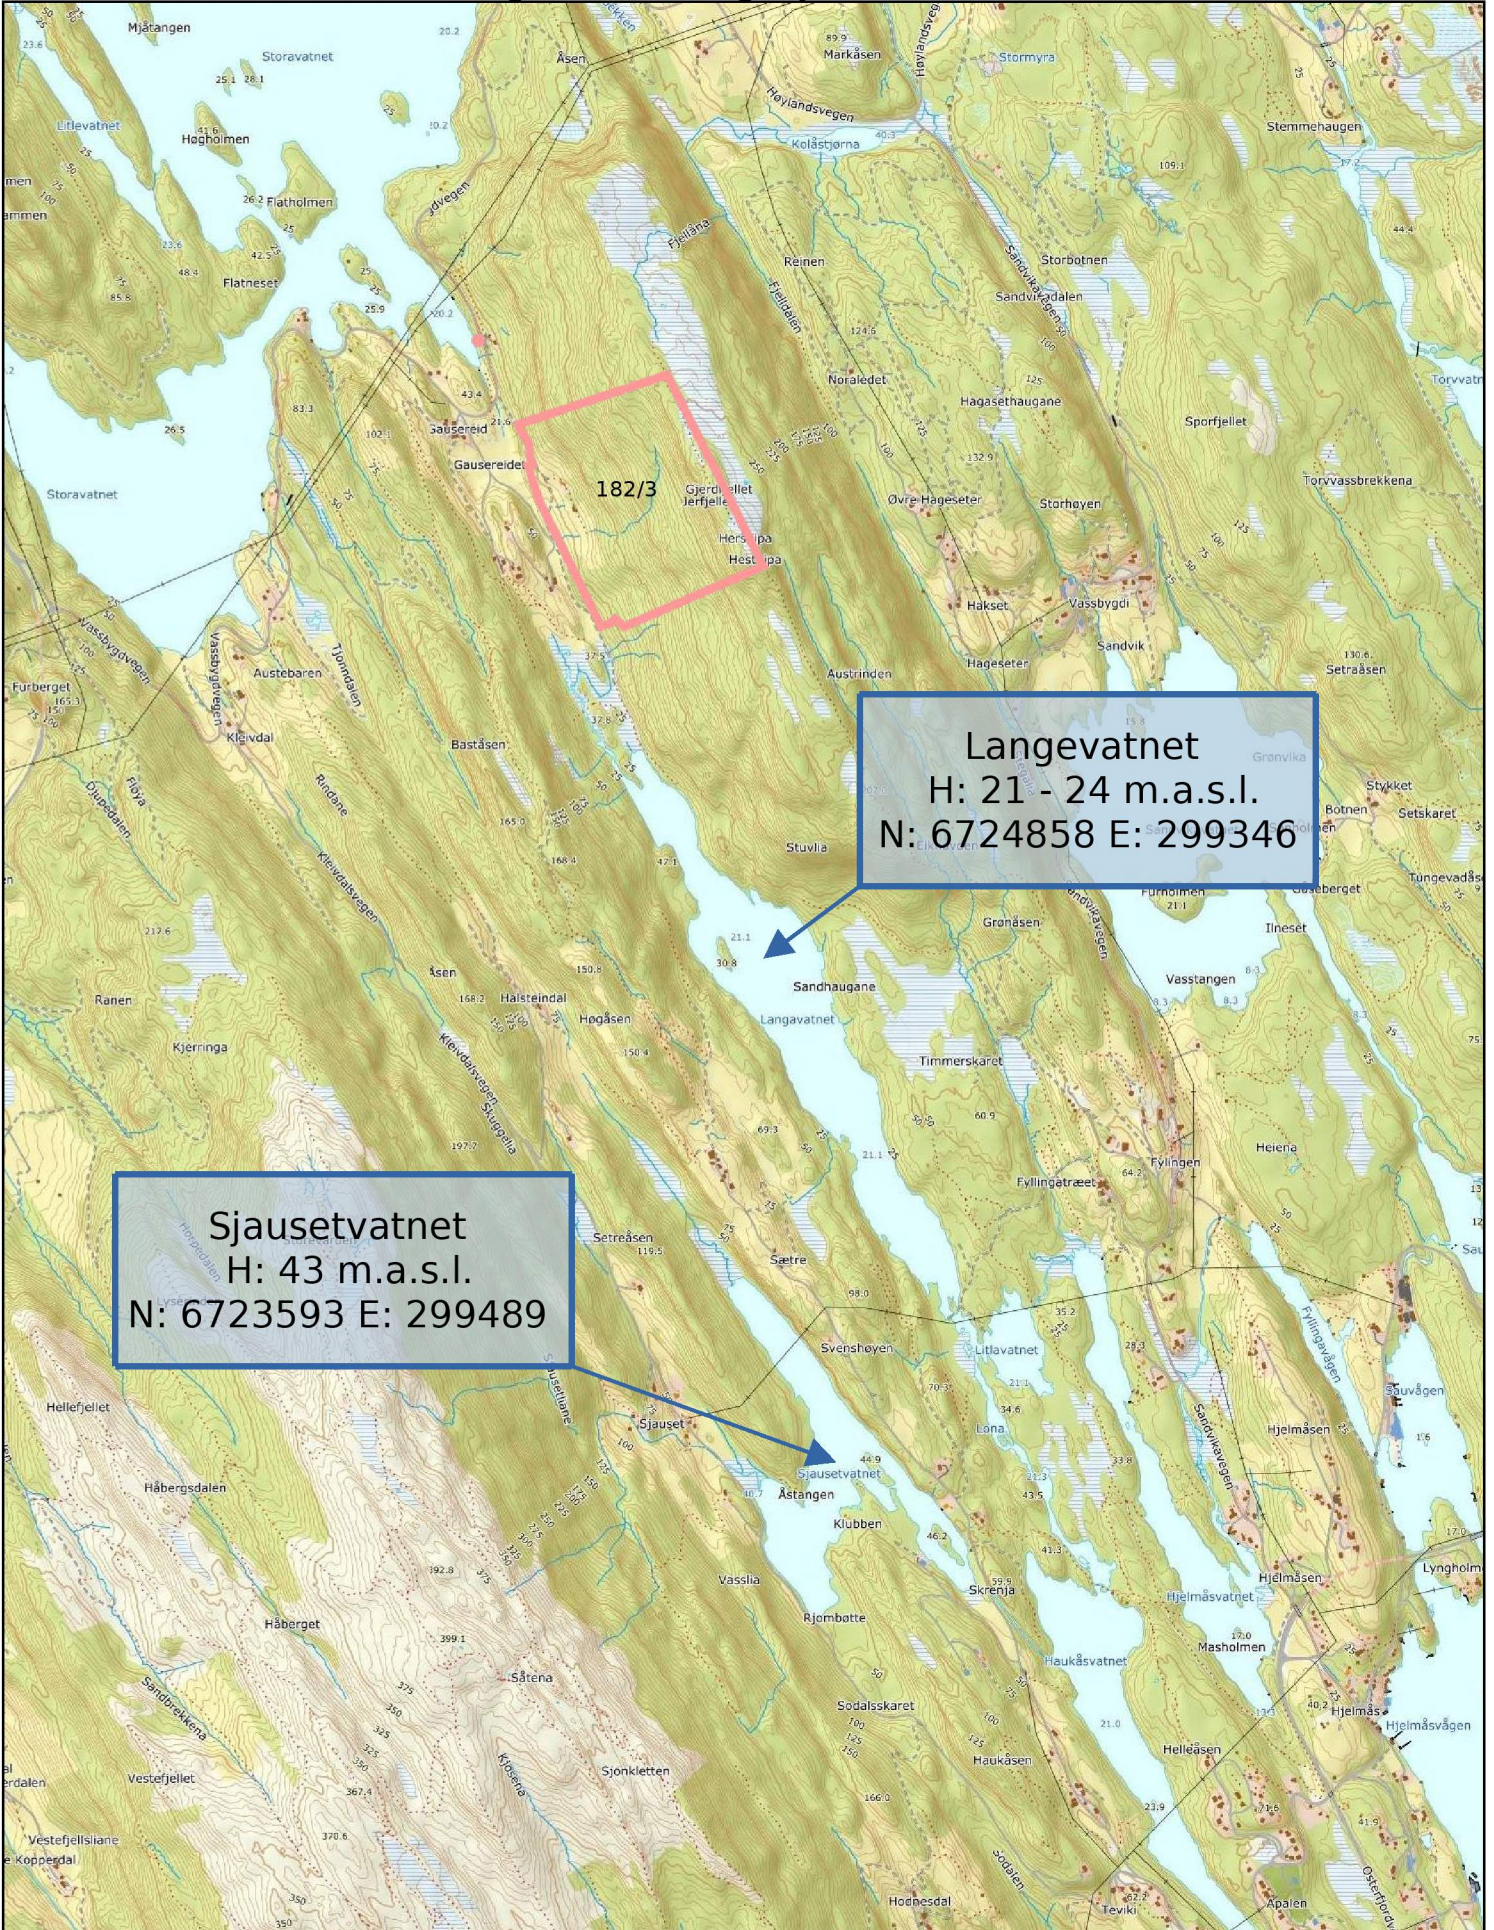

# 182/3/0 - Kart over Langevatnet og Sjausetvatnet

0 200 400 600m

Målestokk 1:20000 ved A4 stående utskrift

 **NIBIO**  
NORSK INSTITUTT FOR  
BIOØKONOMI

Dato: 06.06.2023 21:26 - Eiendomsdata verifisert: 06.06.2023 21:24 - Side 1 av 1