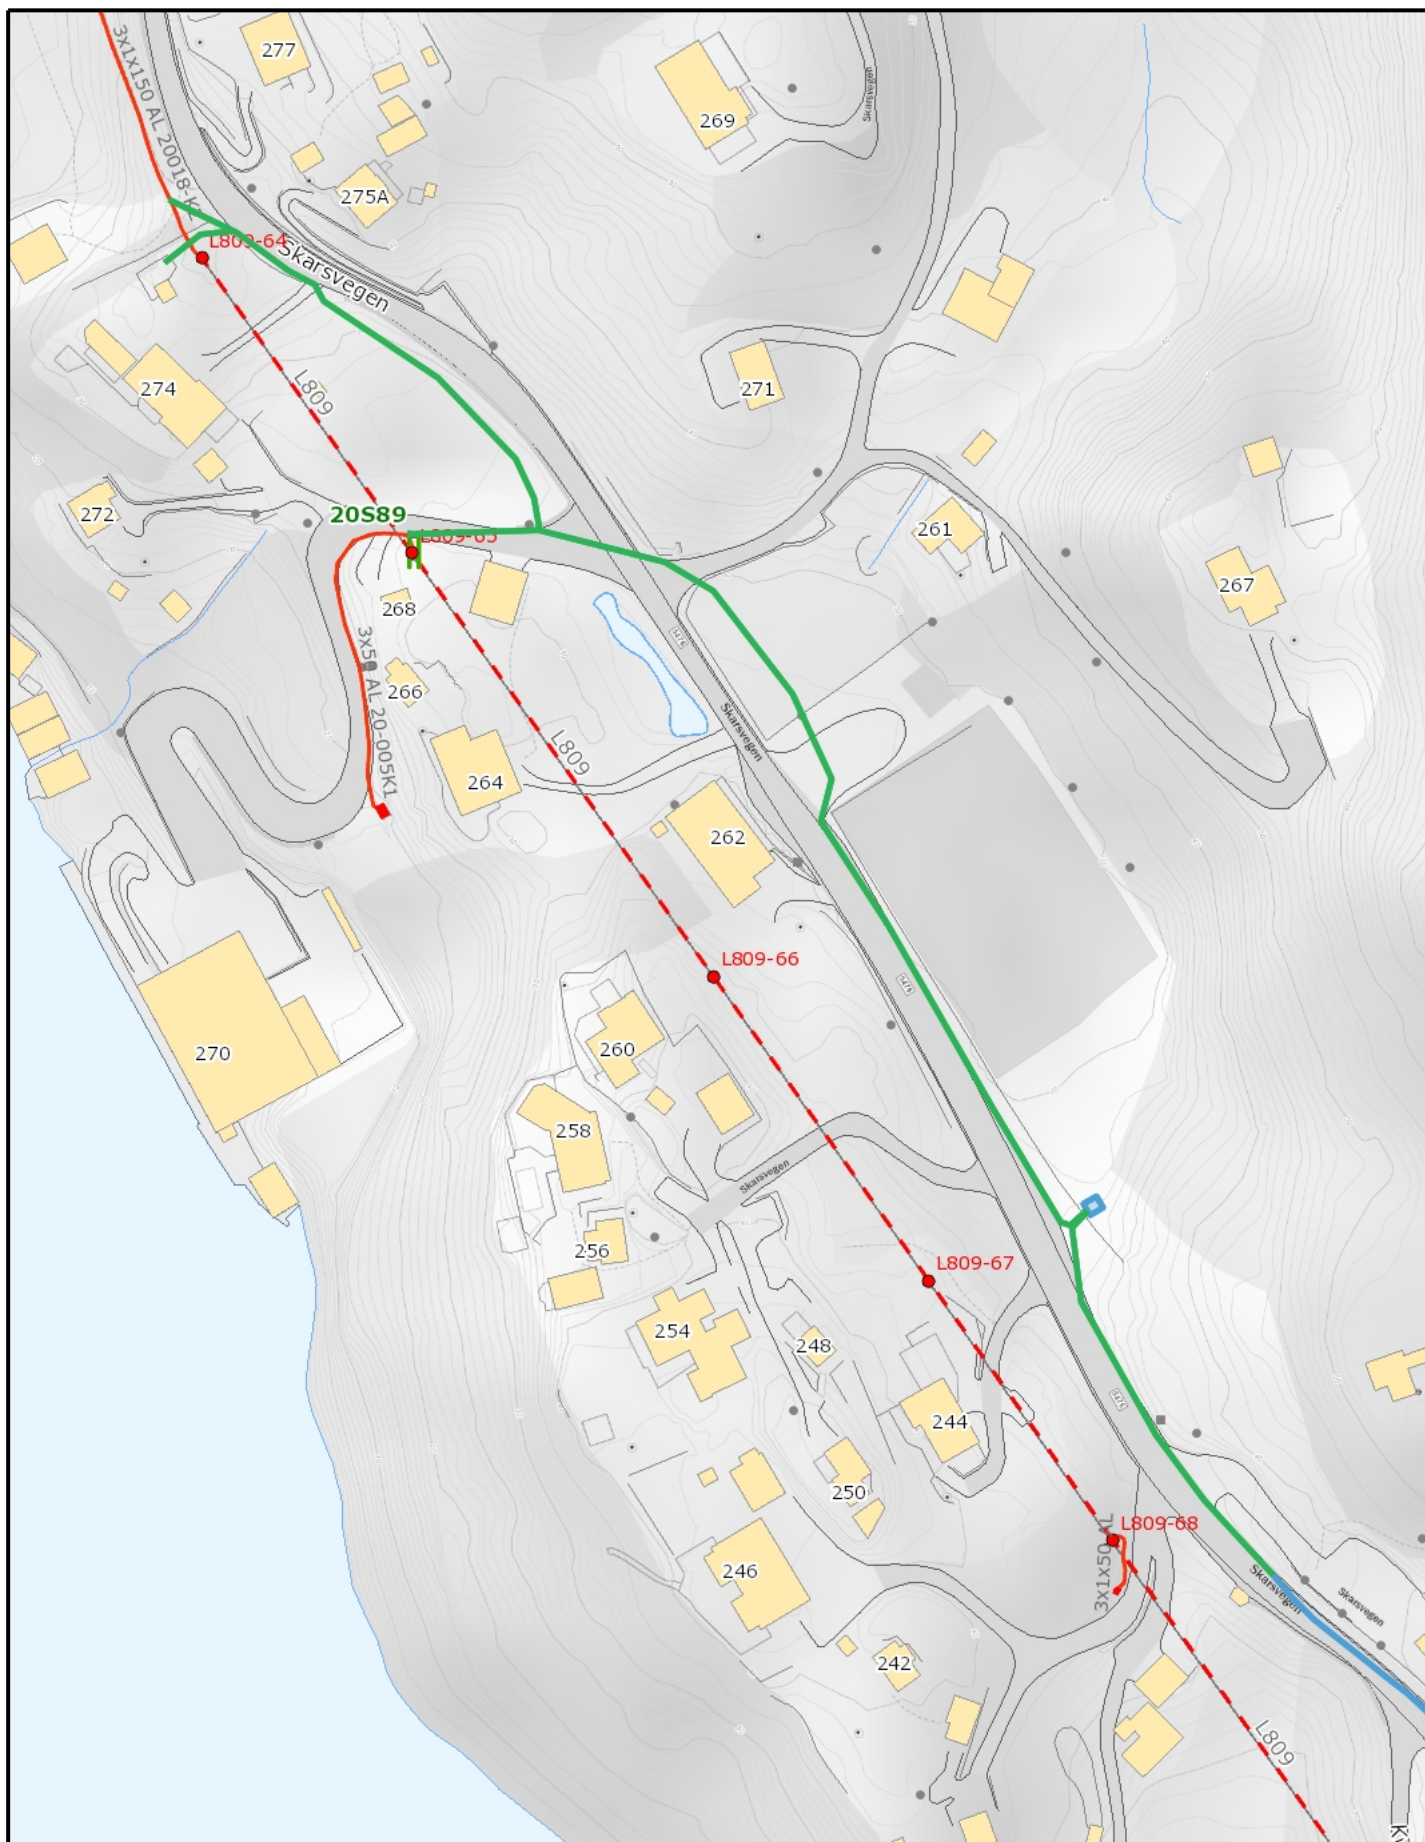

Teiknforklaring

- - Eksisterande høgspenlinje
- - Eksisterande røyrtrase
- - Ny røyrtrase
- - Ny nettstasjon
- - Eksisterande nettstasjon
- - Høgspentmaster

Som følge av tiltaket vil Høgspenluftlinje med master bli rive mellom punkt **a** til punkt **b** som vist i kart

Oversiktskart

Nytt og eksisterande distribusjonsnett	Målestokk: 1: 4 000	Dato: 27.06.2023
--	------------------------	---------------------

BKK AS, Solheimsgaten 5, 5058 Bergen, Tlf. 55 12 70 00

Oversiktskart