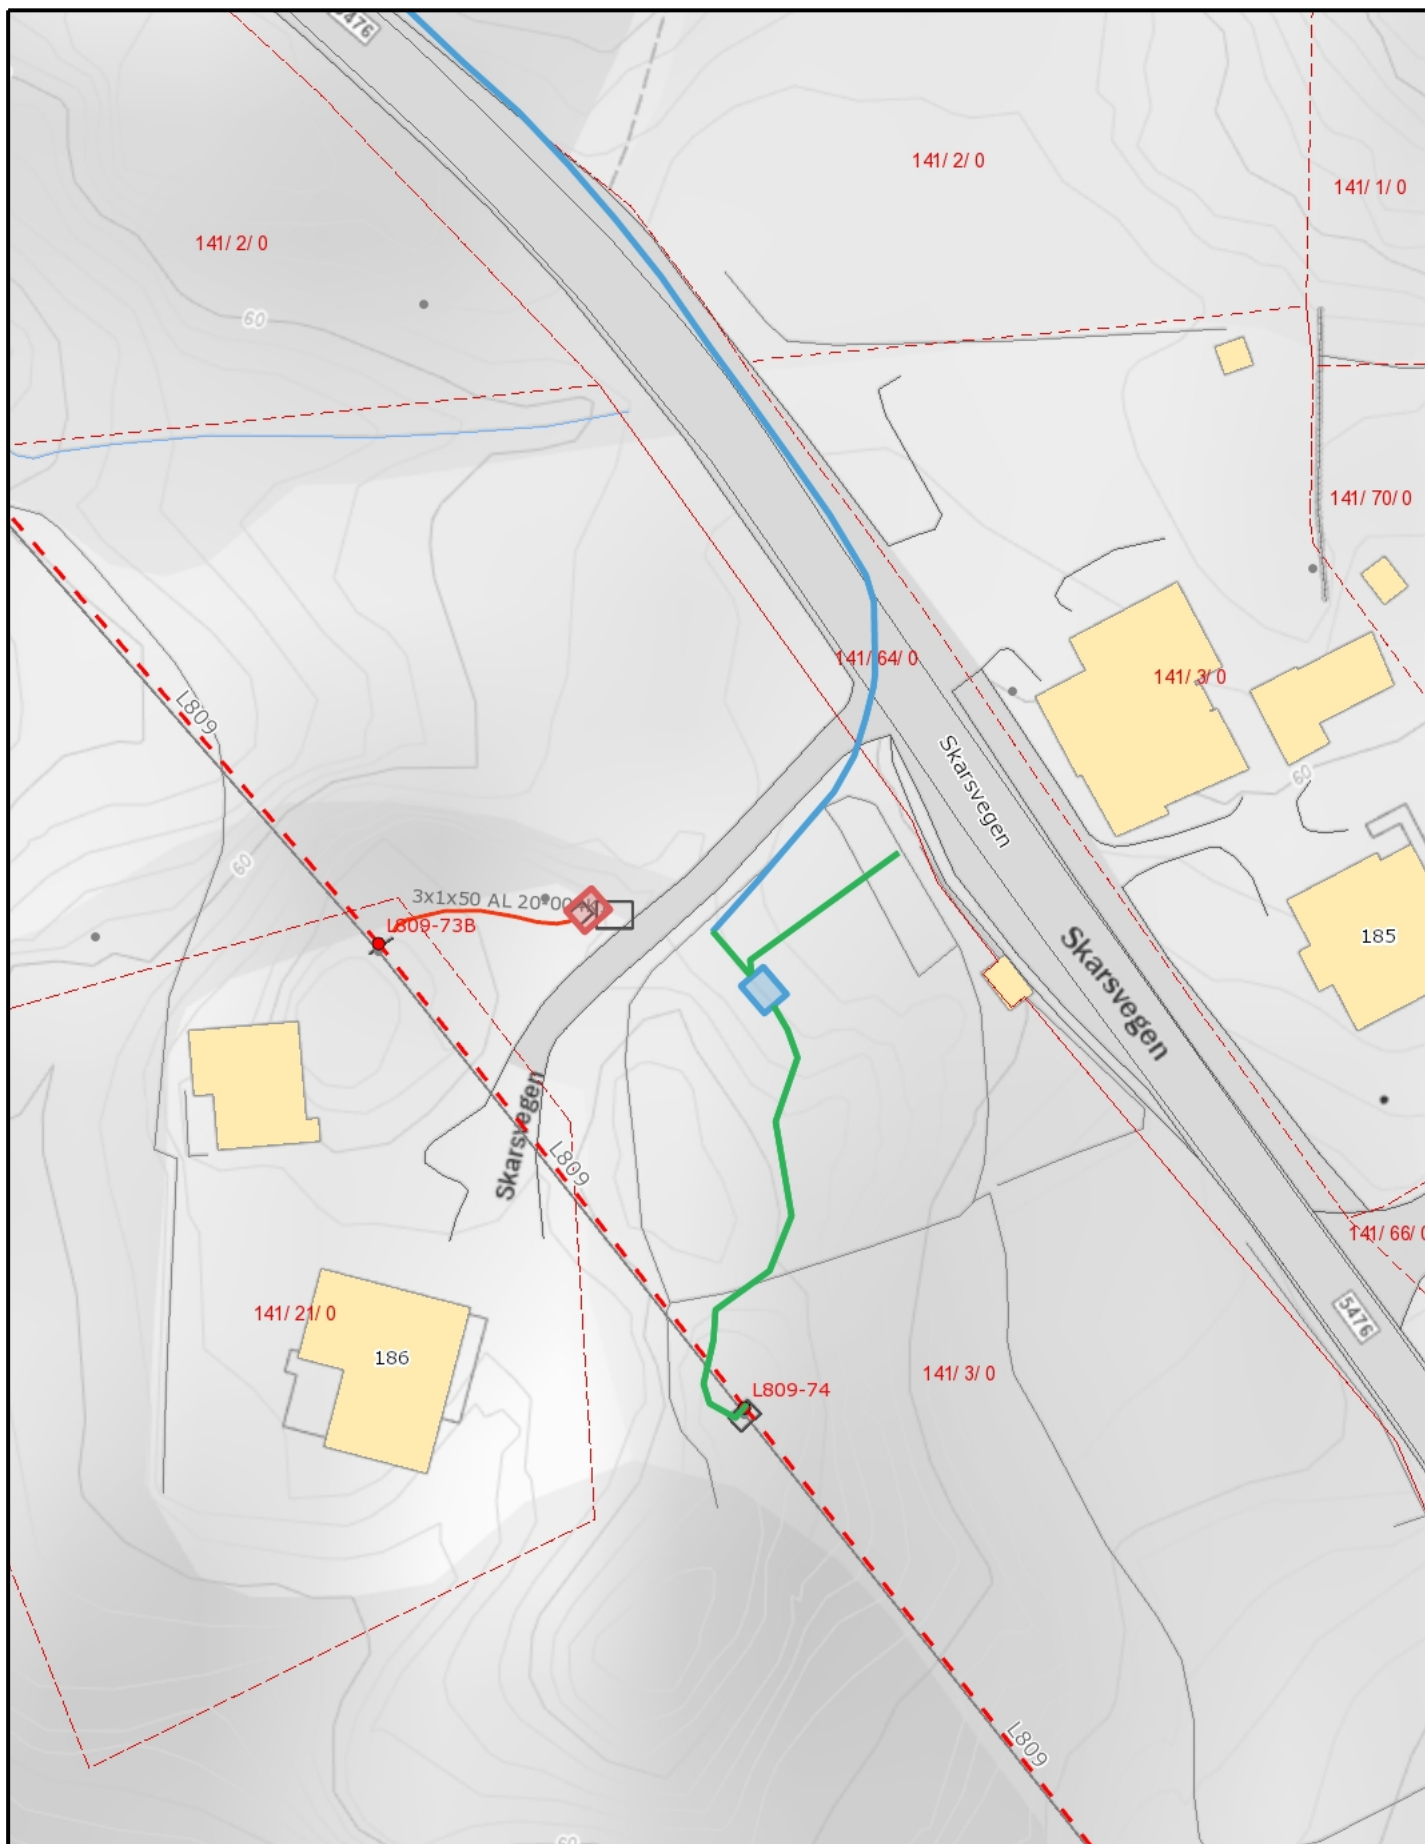

Teiknforklaring

- - Eksisterande høgspenlinje
- - Eksisterande røyrtrase
- - Ny røyrtrase
- - Ny nettstasjon
- - Eksisterande nettstasjon
- - Høgspentmaster

Som følge av tiltaket vil Høgspenluftlinje med master bli rive mellom punkt **a** til punkt **b** som vist i kart

Ny kabeltrase

Målestokk:
1: 1 500

Dato:
27.06.2023

BKK AS, Solheimsgaten 5, 5058 Bergen, Tlf. 55 12 70 00

NS Kvamme

Ny NS erstatter eksisterende stasjon	Målestokk:	Dato:
	1: 625	27.06.2023

BKK AS, Solheimsgaten 5, 5058 Bergen, Tlf. 55 12 70 00