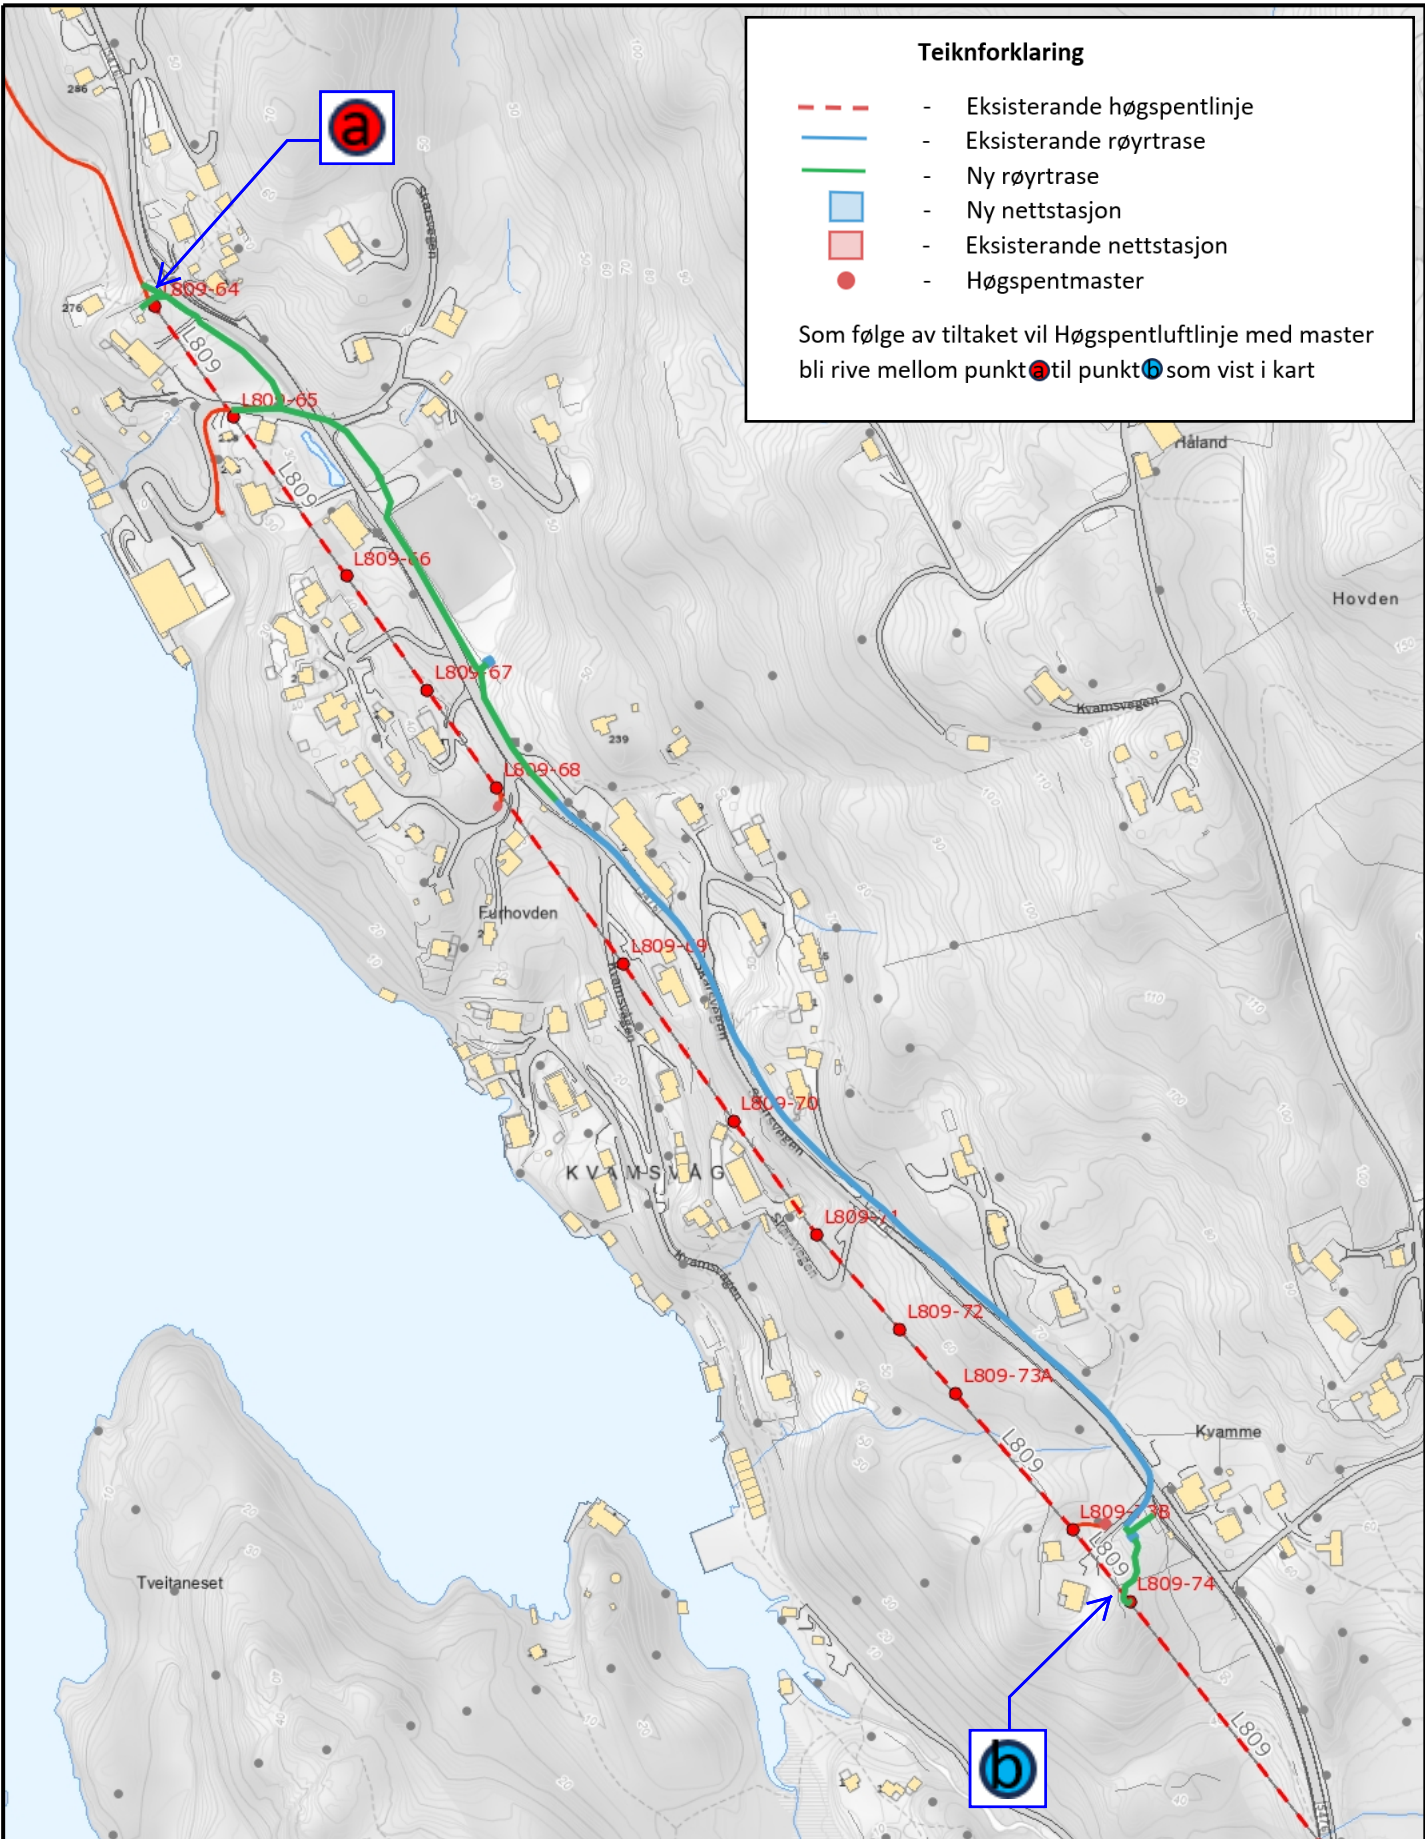

Teiknforklaring

- - Eksisterande høgspenlinje
- - Eksisterande røyrtrase
- - Ny røyrtrase
- - Ny nettstasjon
- - Eksisterande nettstasjon
- - Høgspentmaster

Som følge av tiltaket vil Høgspenluftlinje med master bli rive mellom punkt **a** til punkt **b** som vist i kart

Oversiktskart

Nytt og eksisterande distribusjonsnett	Målestokk: 1: 4 000	Dato: 27.06.2023
--	------------------------	---------------------

BKK AS, Solheimsgaten 5, 5058 Bergen, Tlf. 55 12 70 00

Oversiktskart