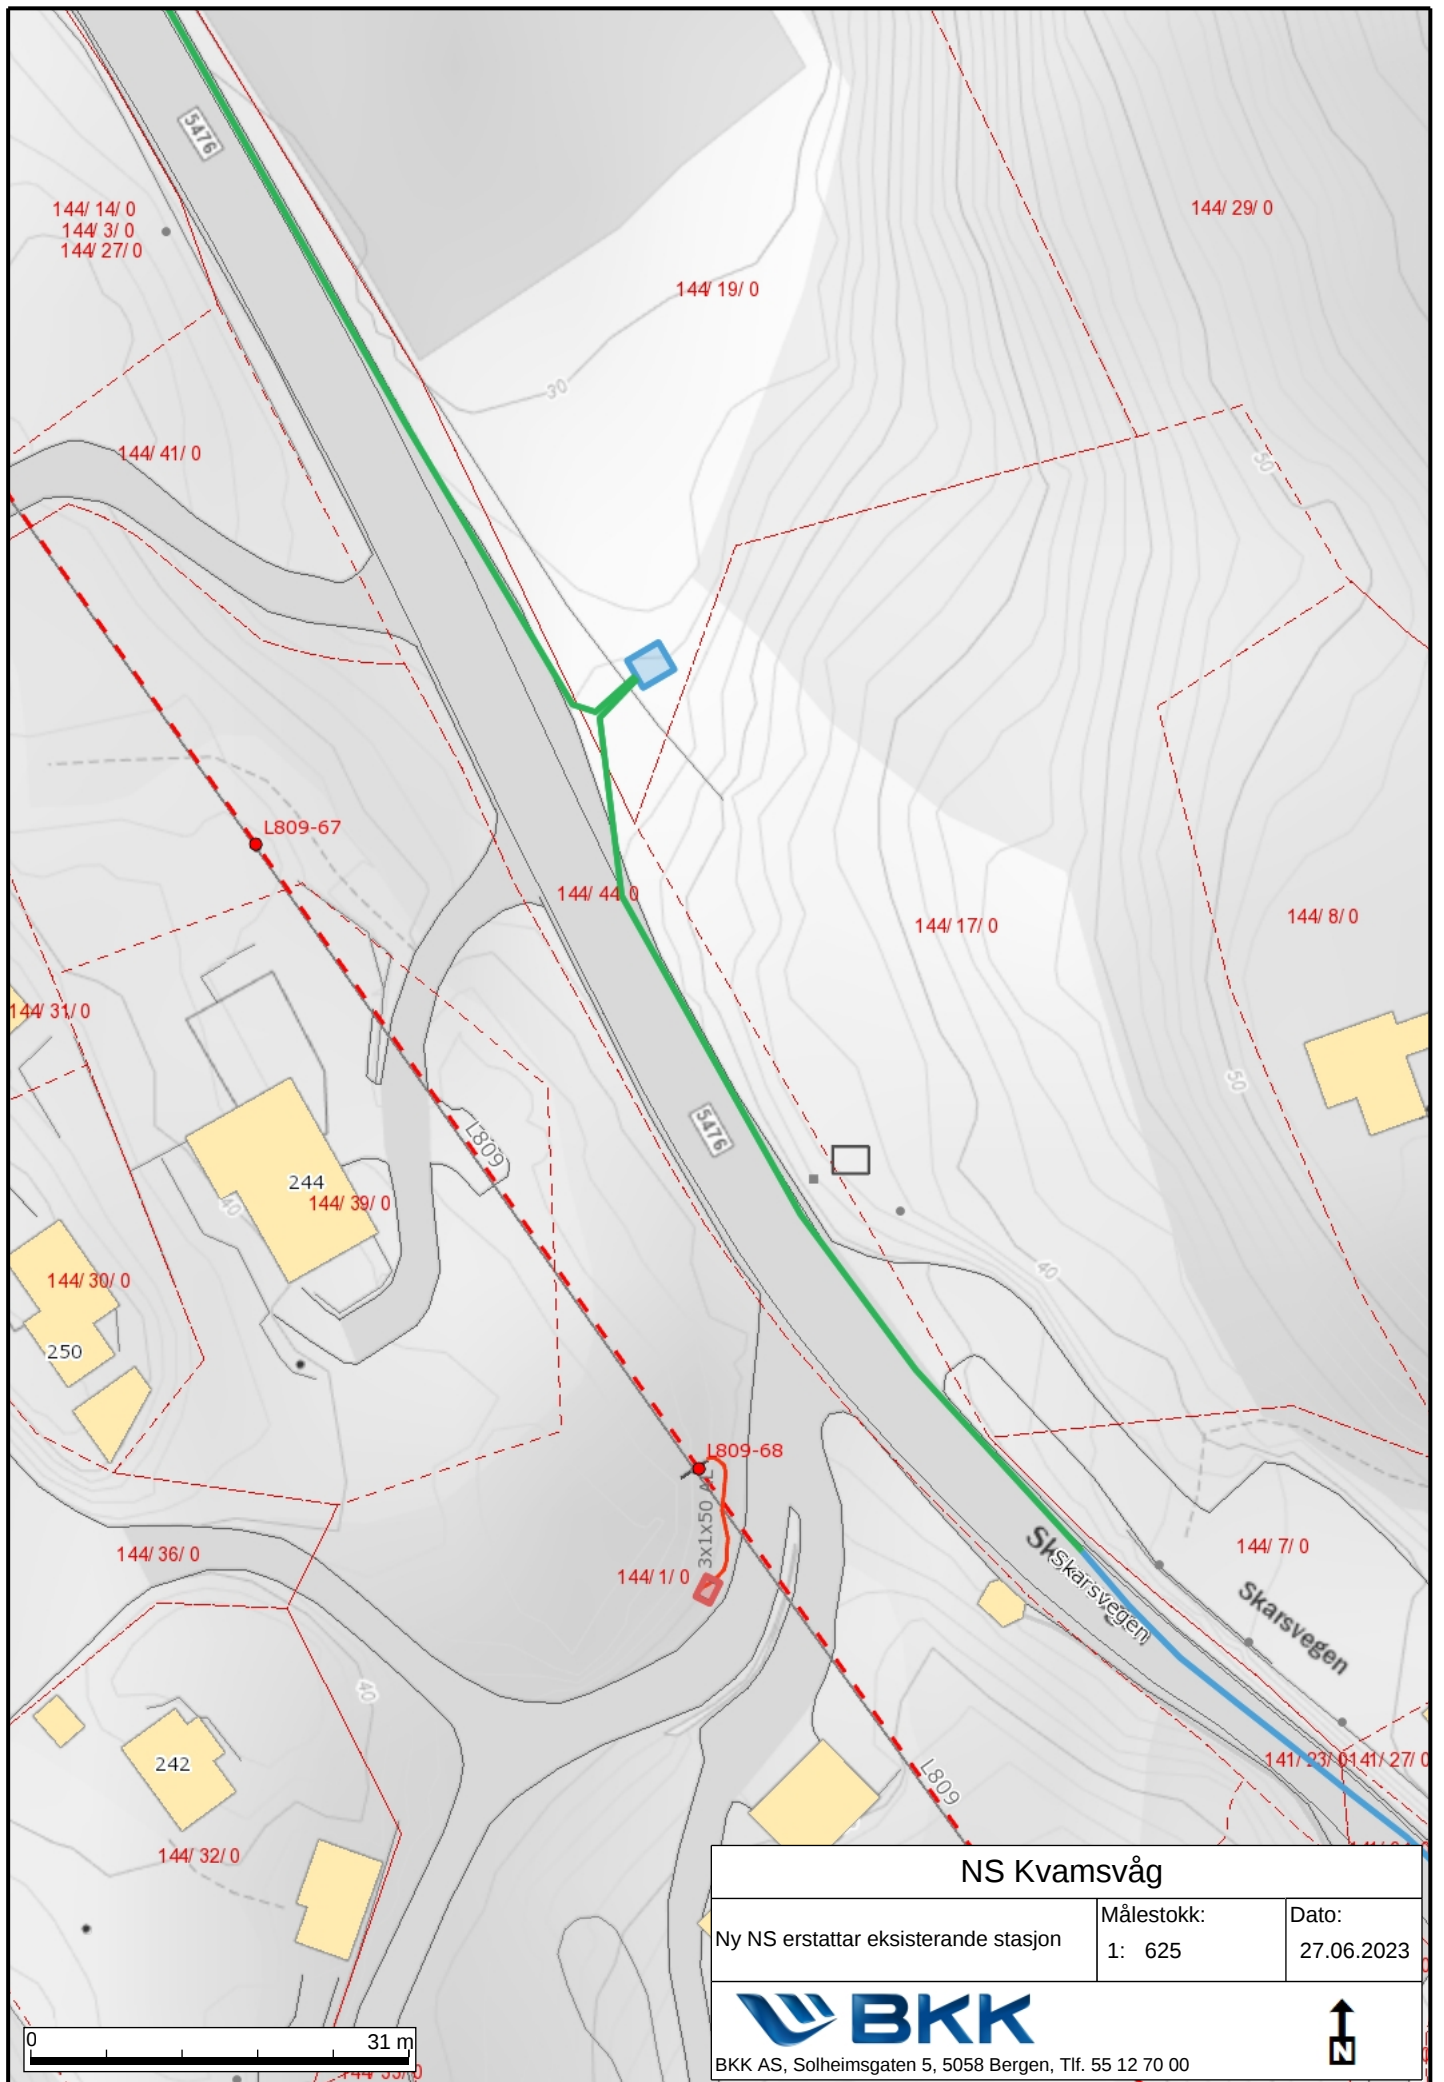

Teiknforklaring

- - Eksisterande høgspenlinje
- - Eksisterande røyrtrase
- - Ny røyrtrase
- - Ny nettstasjon
- - Eksisterande nettstasjon
- - Høgspentmaster

Som følge av tiltaket vil Høgspenluftlinje med master bli rive mellom punkt **a** til punkt **b** som vist i kart

Ny kabeltrase

Målestokk:
1: 1 500

Dato:
27.06.2023

BKK AS, Solheimsgaten 5, 5058 Bergen, Tlf. 55 12 70 00

NS Kvamme

Ny NS erstatter eksisterende stasjon	Målestokk:	Dato:
	1: 625	27.06.2023

BKK AS, Solheimsgaten 5, 5058 Bergen, Tlf. 55 12 70 00