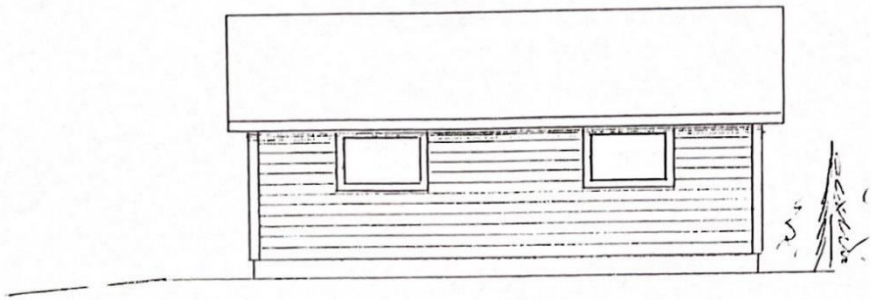

SNITT

Naust til tomt 58/42
Buskeneset

Oppdatert 19.06.2023

Byggherre: _____
Terje Hoel/ Martha Flæsland

Byggekommune: Lindås

Mål: 1:100

Plan/ Snitt/ Fasader