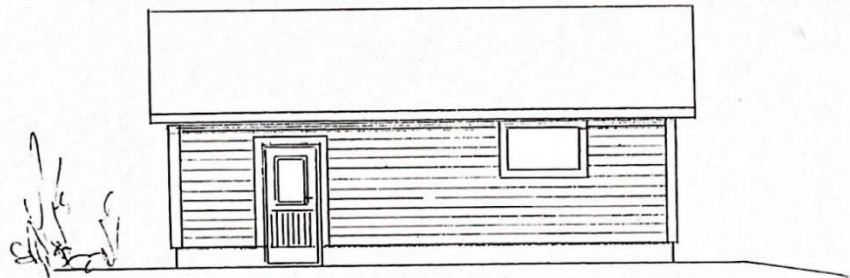

SNITT

Naust til tomt 58/42
Buskeneset

Oppdatert 19.06.2023

Byggherre: _____
Terje Hoel/ Martha Flæsland

Byggekommune: Lindås

Mål: 1:100

Plan/ Snitt/ Fasader