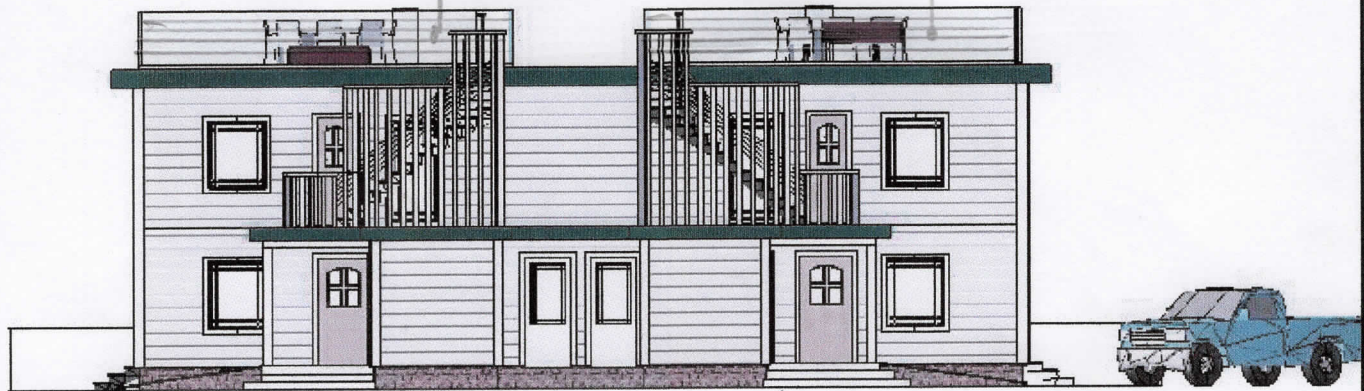

1
Tomtebolig for Mjuebakane AS
På Tomt.nr. 1, 2, 3 og 4
Gnr. 9.Bnr. 28
i Meland kommune
Tegn.Byggm.Steinar Thunold
M.1:100

2
3
4
Nord-Øst

Endra frø glass til sprinkler av tre

Med Nord

1
2
3
4