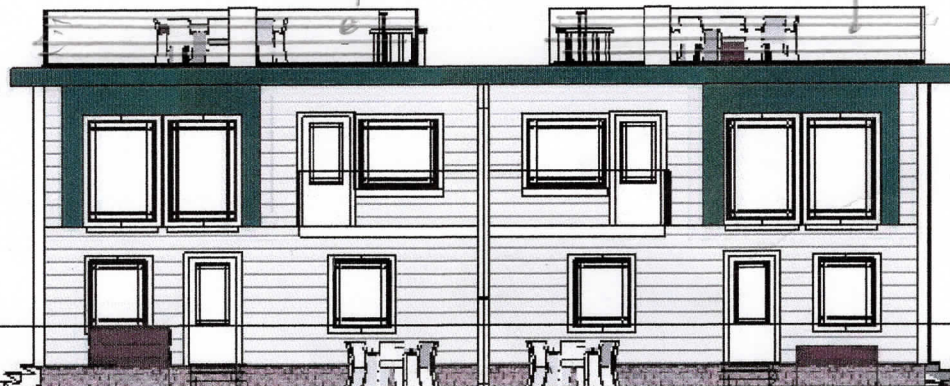

1

2

3

4

Tomannsbolig for Mjuebakkane AS
 På Tomt.nr .1 , 2 , 4 og 4
 Gnr.9.Bnr.28
 i Meland kommune
 Tegn.Byggm.Steinar Thunold
 M.1:100

Sør-Vest

Endre frø glass til sprinkler av tre

mot sør