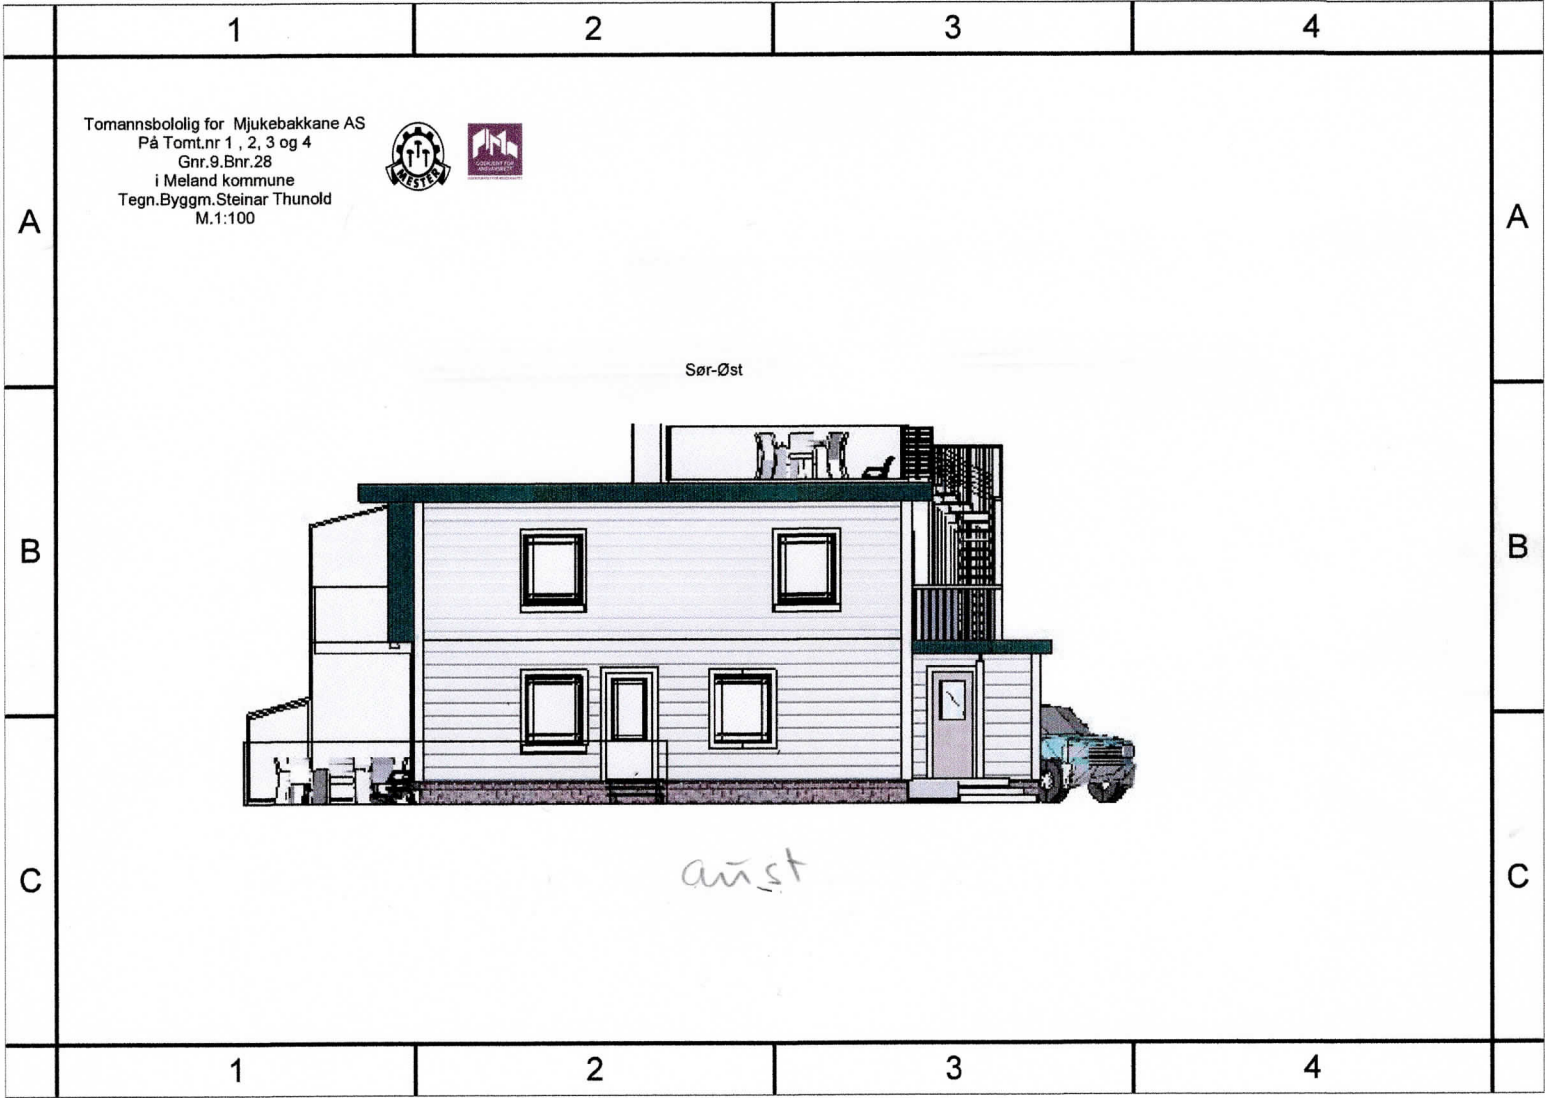

E3

Tomannsbolig for Mjukebakkane AS  
På Tomt.nr 1, 2, 3 og 4  
Gnr.9.Bnr.28  
i Meland kommune  
Tegn.Byggm.Steinar Thunold  
M.1:100

Sør-Øst

anst

A

A

B

B

C

C

1

2

3

4

1

2

3

4