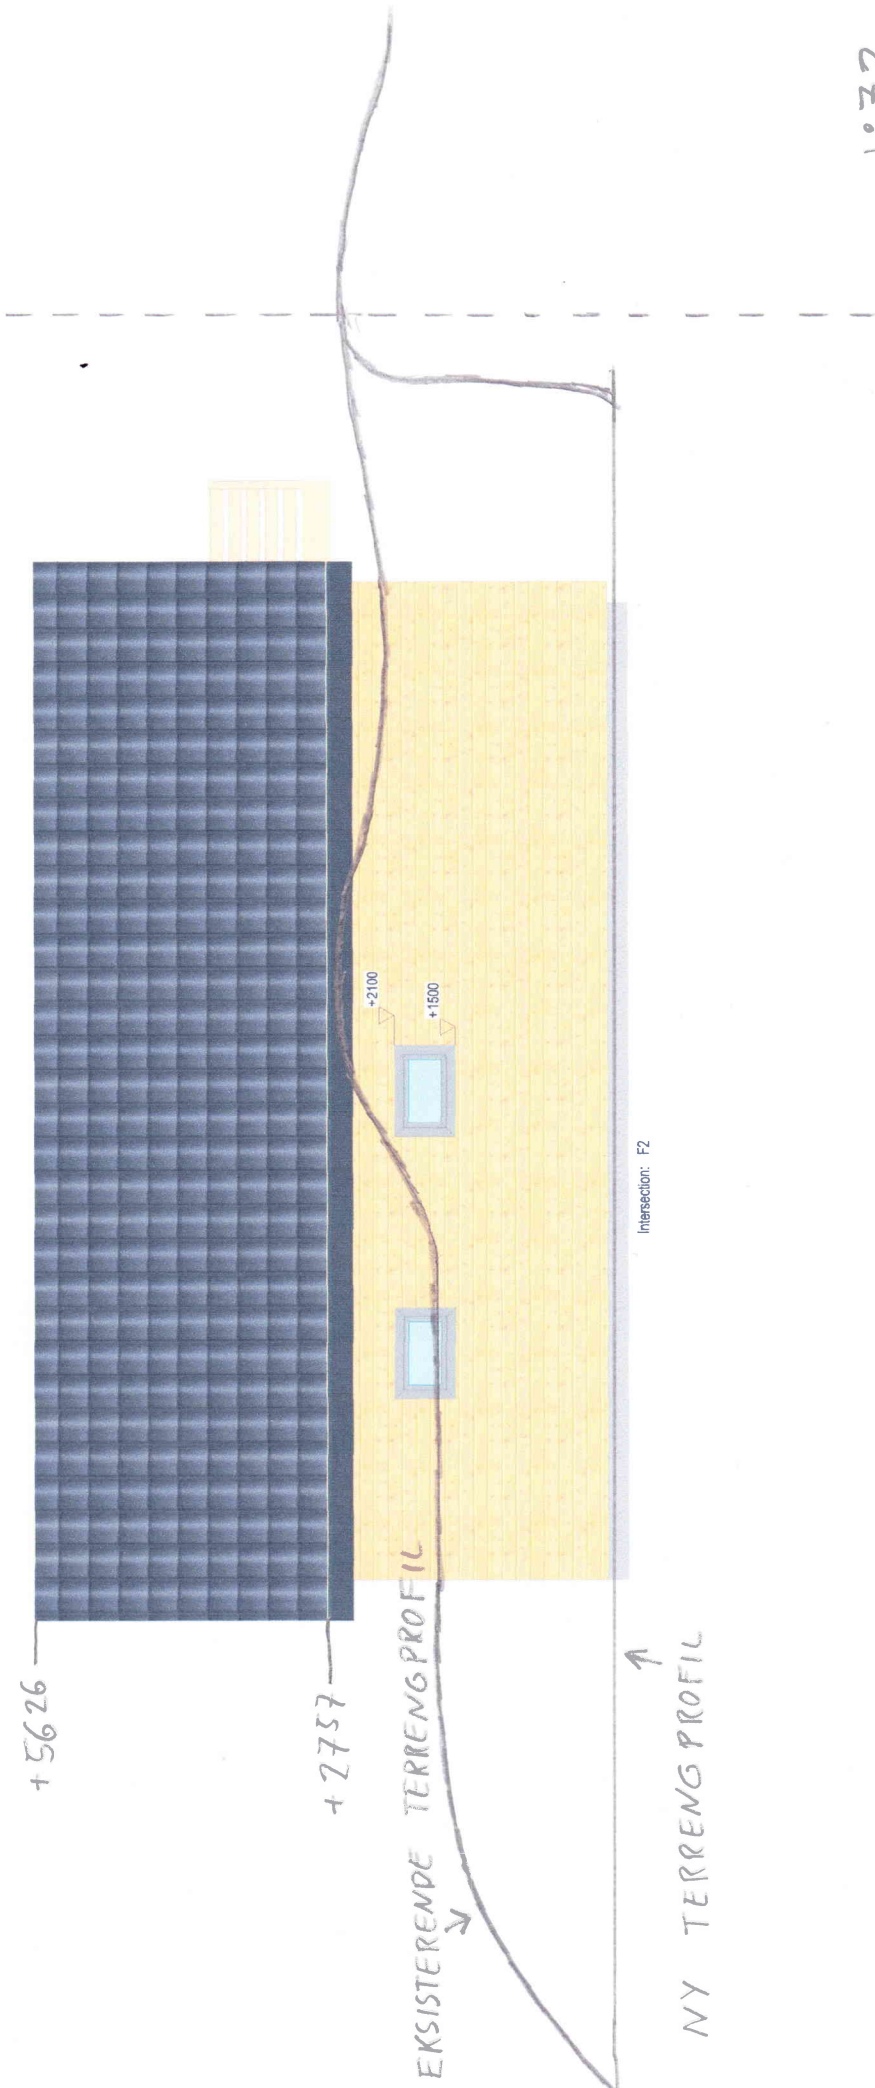

TOMTEGRENSE

1:72

F2

MÅL: 1:50

DATO: 2022.12.07

Pnr: Saetrevegen59 EIMgr

Tegnings Nr:

Denne tegning tilhører MAJO EIENDOM AS og kan ikke benyttes uten skriftlig samtykke