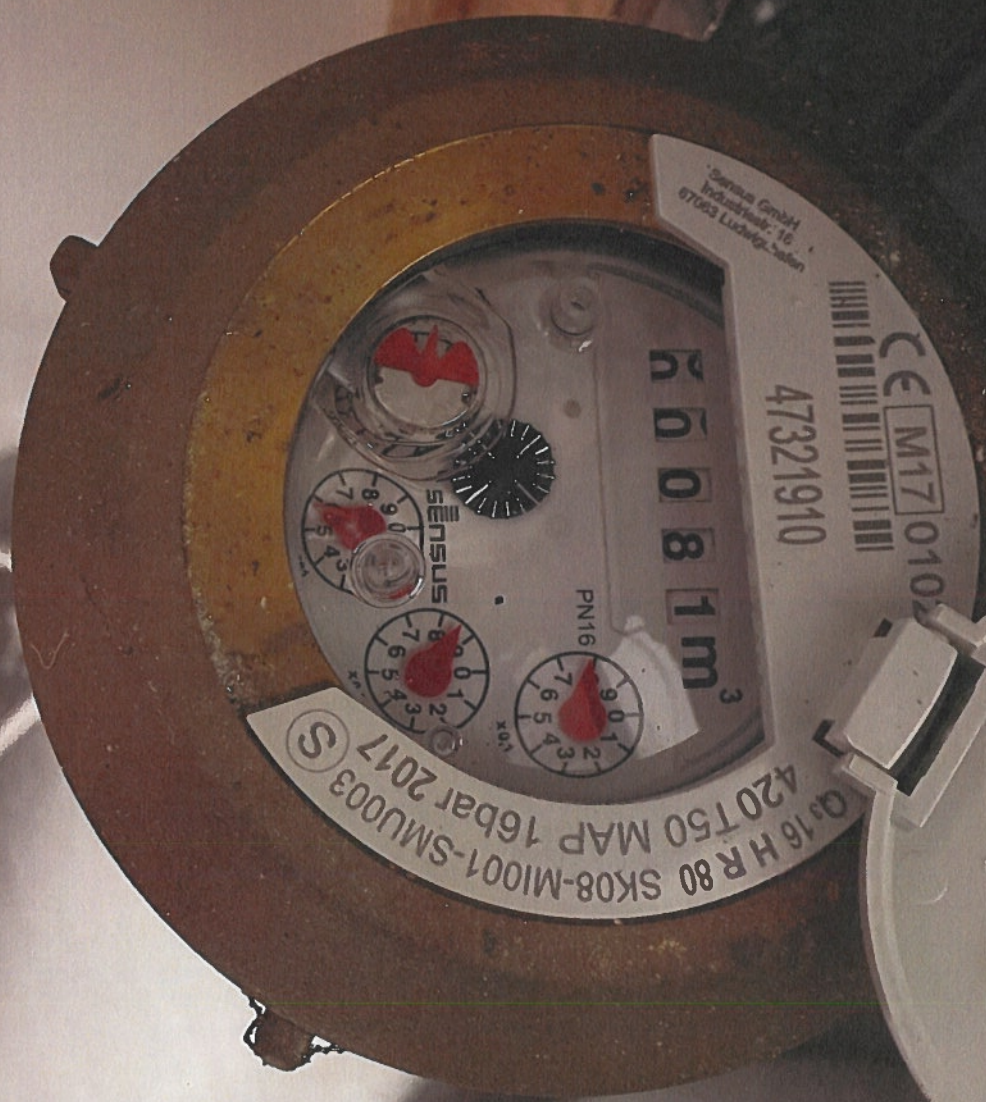

E39

11/7.23

Q116 HR 80 SK08-M1001-SMU003 S
420 T50 MAP 16bar 2017

47321910

CE M17 0102

sensuS GmbH
Industriestraße 16
67063 Ludwigshafen

sensuS

PN16

x0.1

81 m³