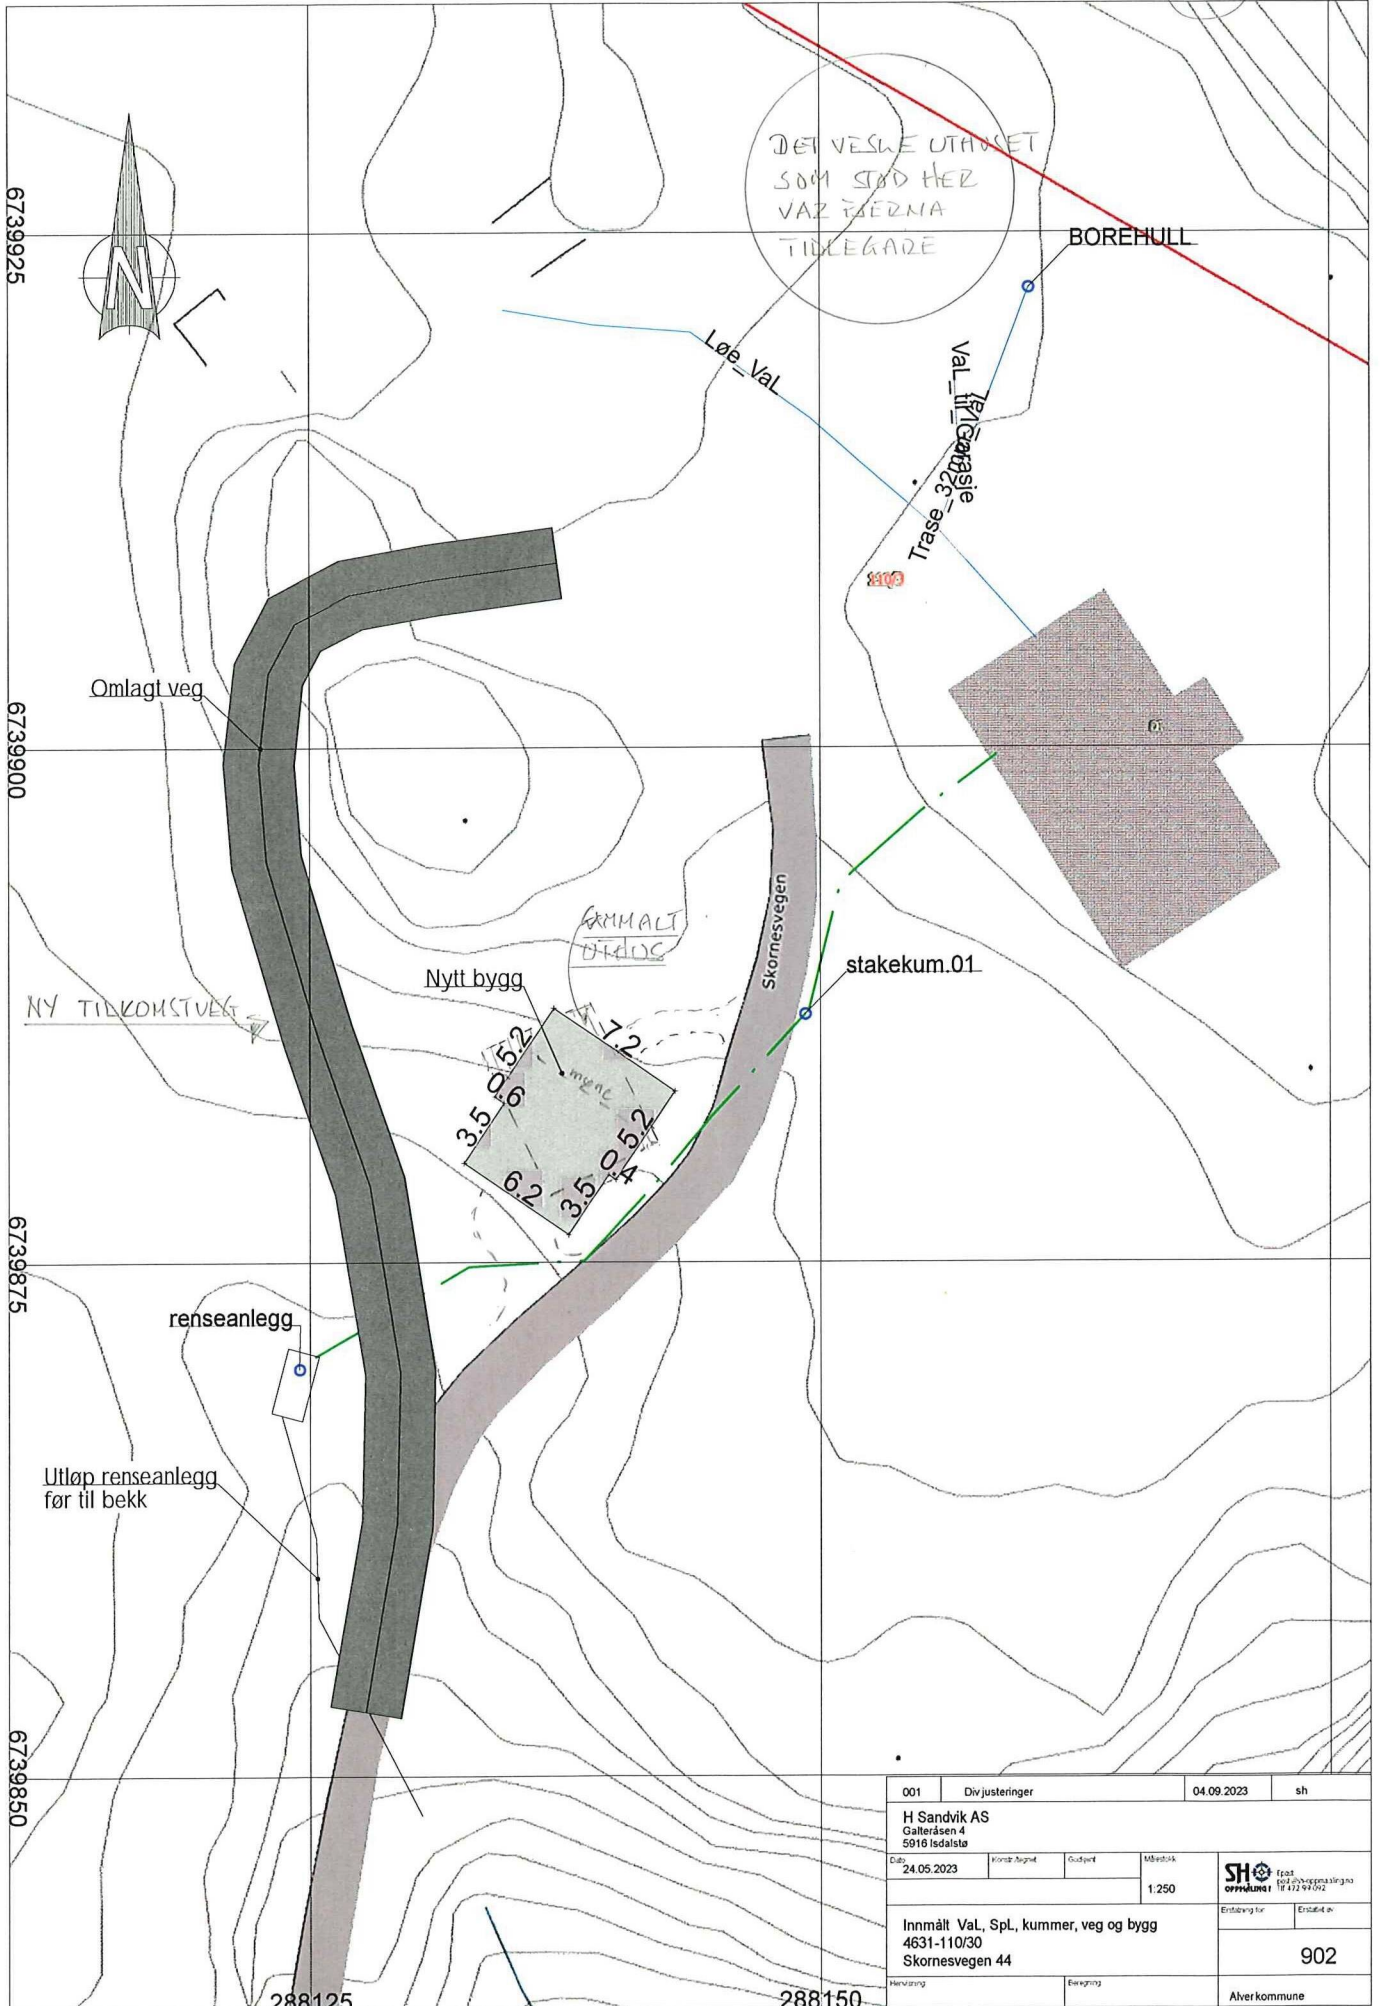

D1

DET VESLE UTHUSET
SOM STOD HER
VÅR TÆRMA
TILLEGGE

001	Div justeringer	04.09.2023	sh
H Sandvik AS Galleråsen 4 5916 Isdalstø			
Dato:	24.05.2023	Worsk. tegnet	Gudpest
Målestokk	1:250	SH OFFISINER	
Innmålt Val, Spl, kummer, veg og bygg 4631-110/30 Skornesvegen 44			902
Planering	Bygging	Ålve kommune	