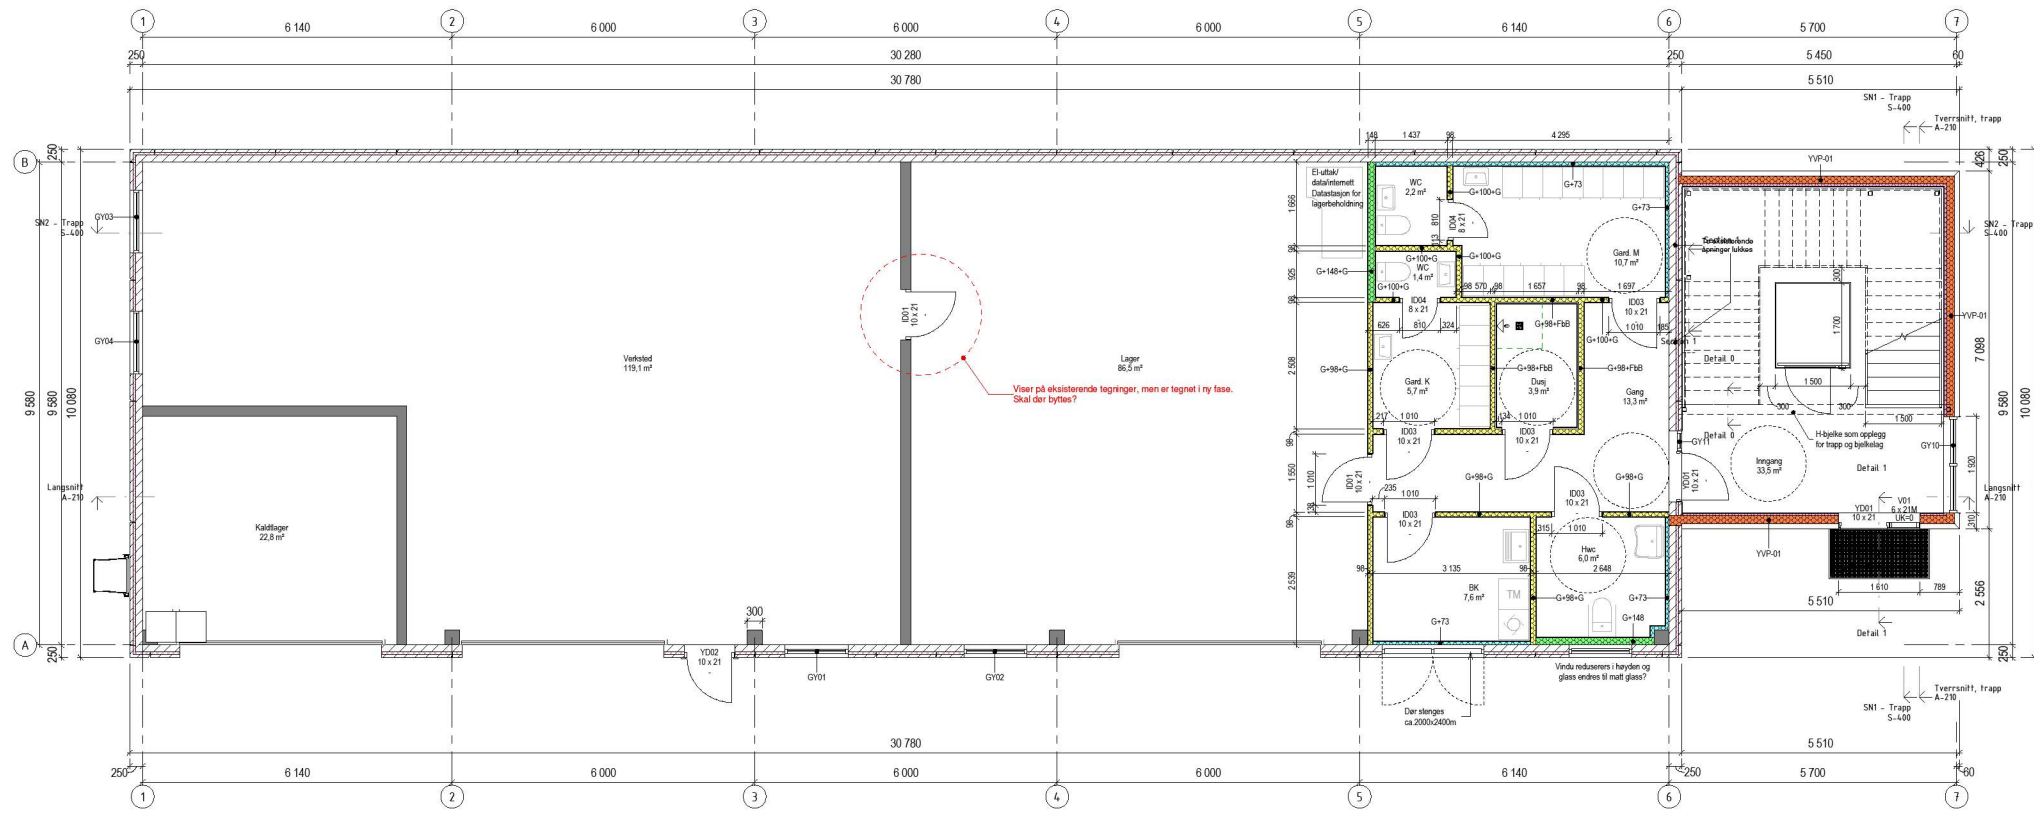

Eksisterende situasjon

Endring fra lager til fire kontorer og oppholdsrom.
84,6 m2 BRA

Ny situasjon