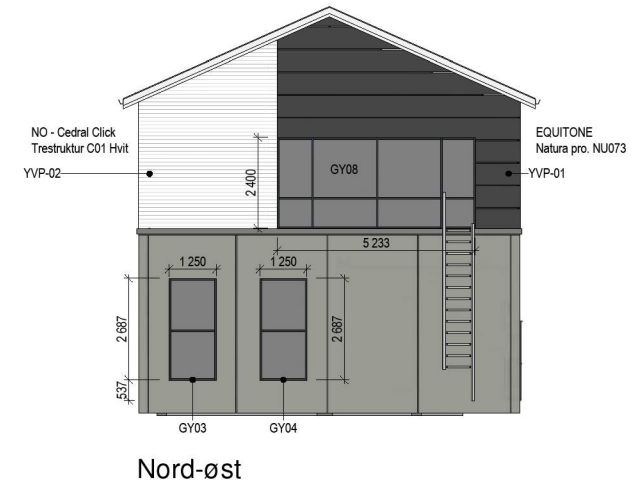

Eksisterende situasjon

1:200

Sør-vest

Sør-øst

Ny situasjon

1:200

Sør-vest

Sør-øst

Fasade mot Sør-Øst endres ved at det settes inn 3 nye vindu i fasade inn mot ny kontor del

Eksisterende situasjon

1:200

Ny situasjon

1:200