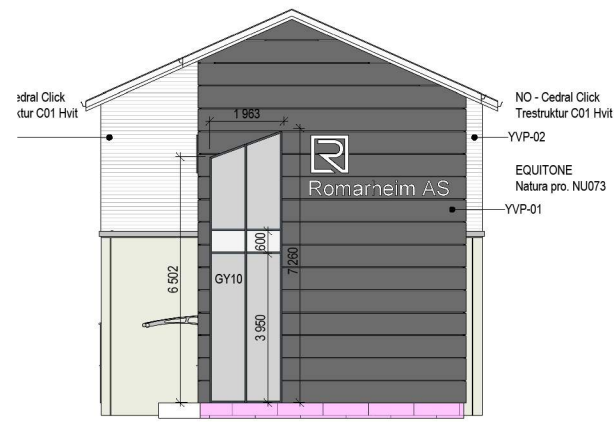

Eksisterende situasjon

1:200

Sør-vest

Sør-øst

Ny situasjon

1:200

Sør-vest

Sør-øst

Fasade mot Sør-Øst endres ved at det settes inn 3 nye vindu i fasade inn mot ny kontor del

Eksisterende situasjon

1:200

Ny situasjon

1:200