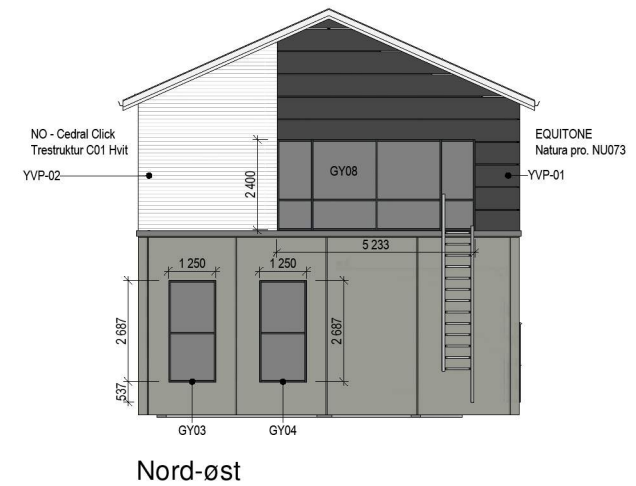

Eksisterende situasjon

1:200

Sør-vest

Sør-øst

Ny situasjon

1:200

Sør-vest

Sør-øst

Fasade mot Sør-Øst endres ved at det settes inn 3 nye vindu i fasade inn mot ny kontor del

Eksisterende situasjon

1:200

Ny situasjon

1:200