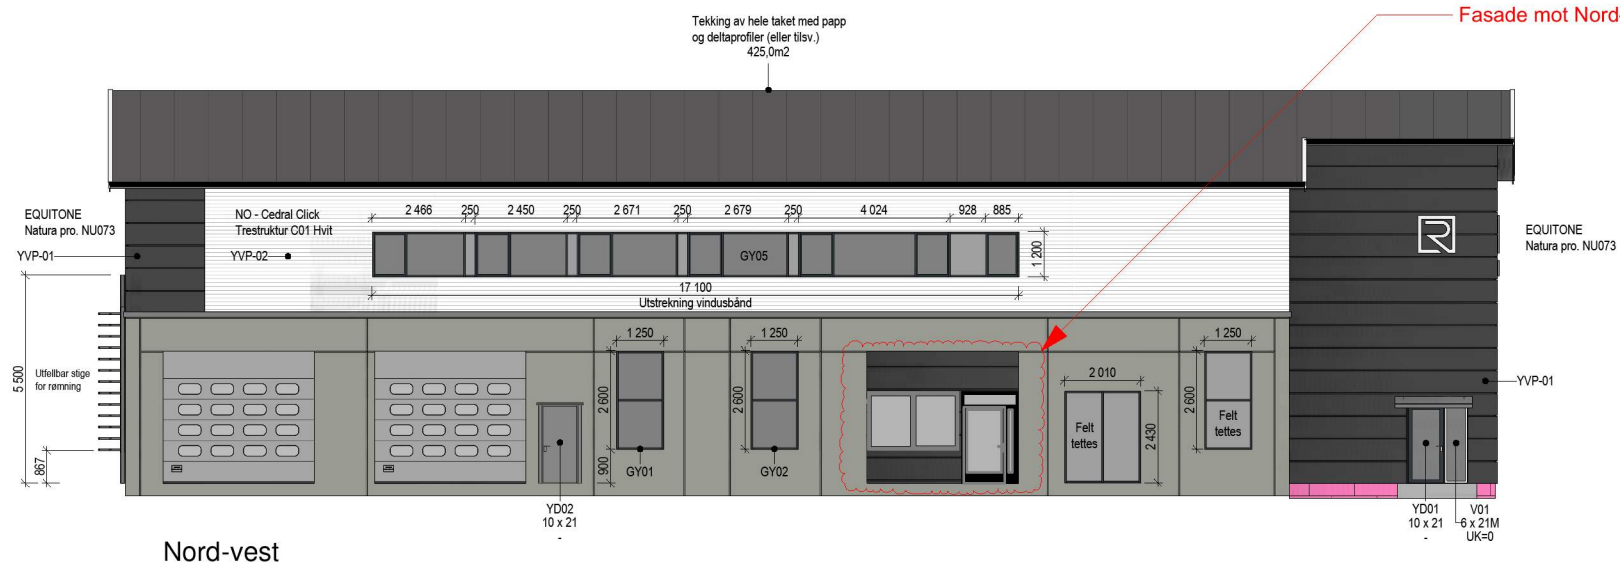

Eksisterende situasjon

1:200

Sør-vest

Sør-øst

Ny situasjon

1:200

Sør-vest

Sør-øst

Fasade mot Sør-Øst endres ved at det settes inn 3 nye vindu i fasade inn mot ny kontor del

Eksisterende situasjon

1:200

Ny situasjon

1:200