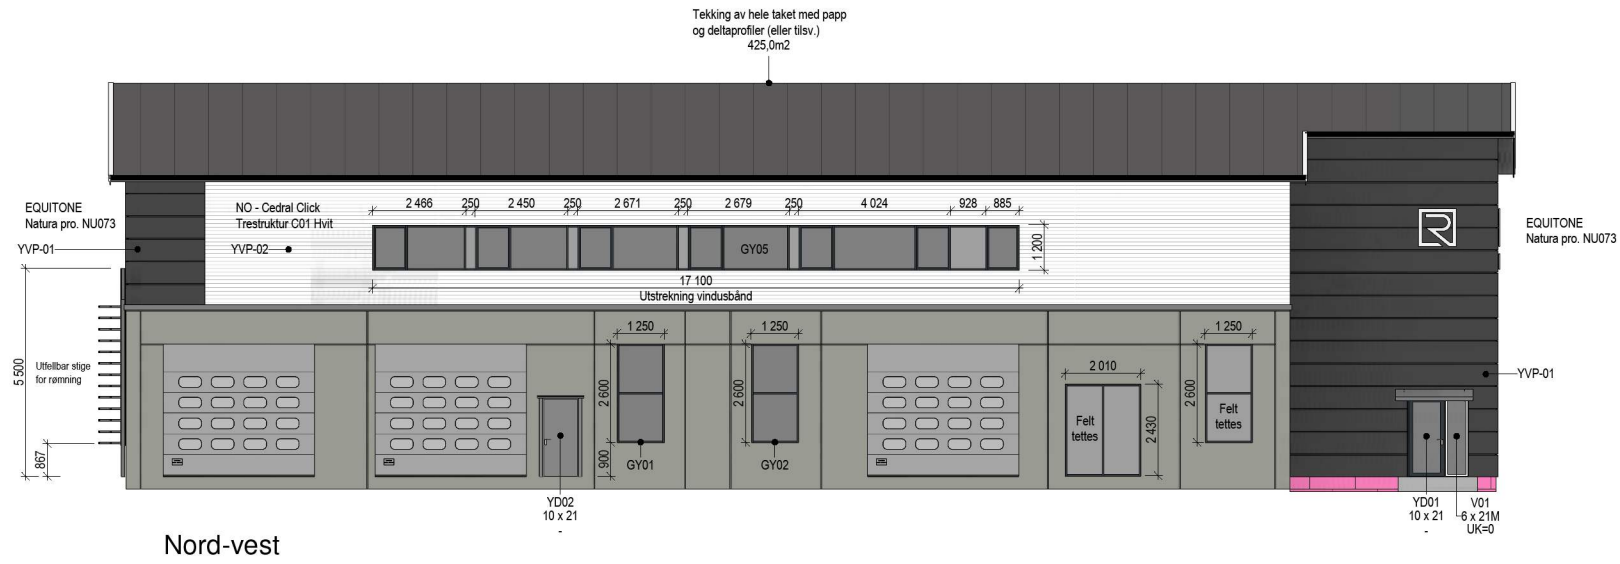

Eksisterende situasjon

1:200

Sør-vest

Sør-øst

Ny situasjon

1:200

Sør-vest

Sør-øst

Fasade mot Sør-Øst endres ved at det settes inn 3 nye vindu i fasade inn mot ny kontor del

Eksisterende situasjon

1:200

Ny situasjon

1:200