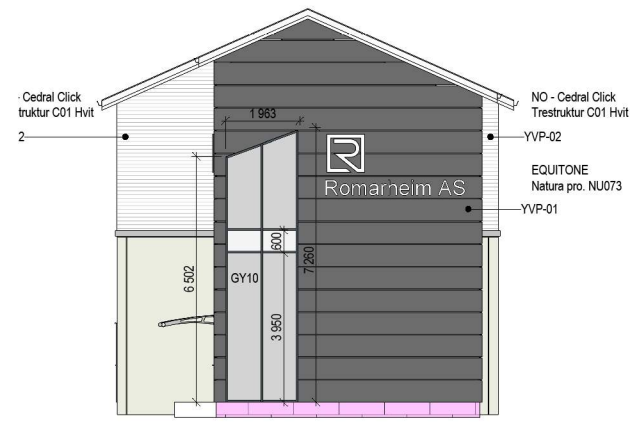

Eksisterende situasjon

1:200

Sør-vest

Sør-øst

Ny situasjon

1:200

Sør-vest

Sør-øst

Fasade mot Sør-Øst endres ved at det settes inn 3 nye vindu i fasade inn mot ny kontor del

Eksisterende situasjon

1:200

Ny situasjon

1:200