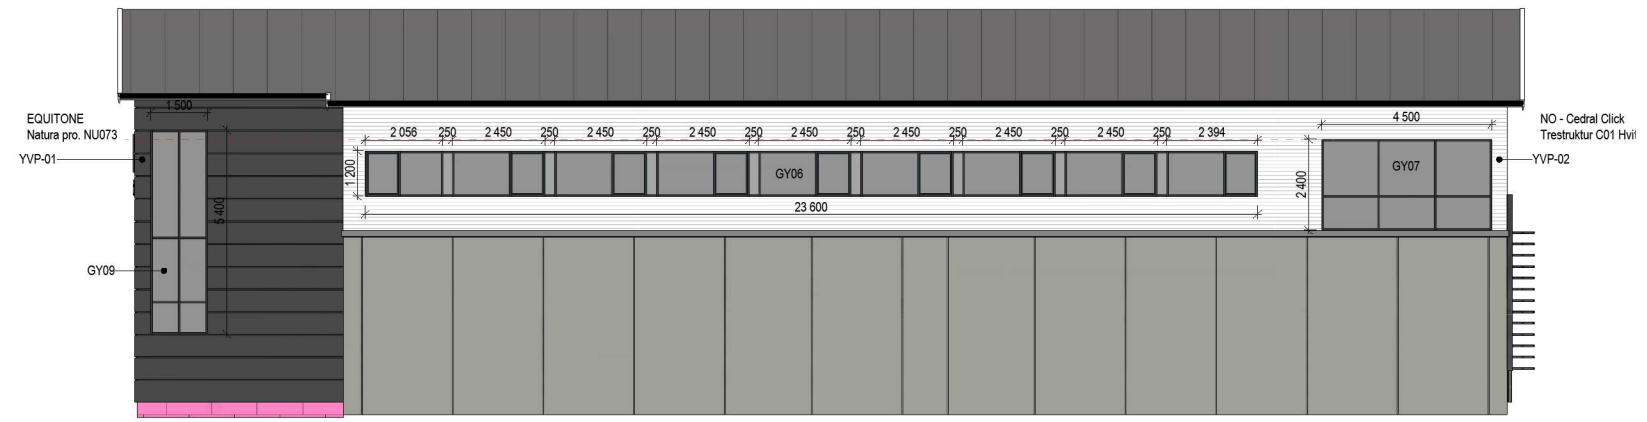

Eksisterende situasjon

1:200

Sør-vest

Sør-øst

Ny situasjon

1:200

Sør-vest

Sør-øst

Fasade mot Sør-Øst endres ved at det settes inn 3 nye vindu i fasade inn mot ny kontor del

Eksisterende situasjon

1:200

Ny situasjon

1:200