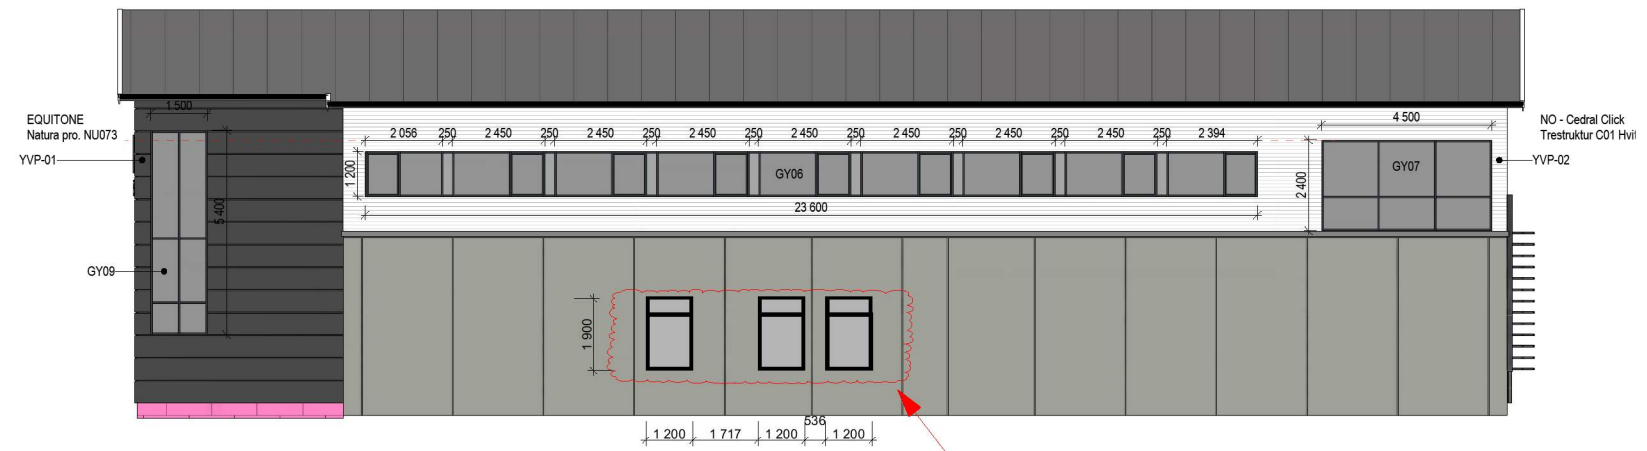

Eksisterende situasjon

1:200

Sør-vest

Sør-øst

Ny situasjon

1:200

Sør-vest

Sør-øst

Fasade mot Sør-Øst endres ved at det settes inn 3 nye vindu i fasade inn mot ny kontor del

Eksisterende situasjon

1:200

Ny situasjon

1:200