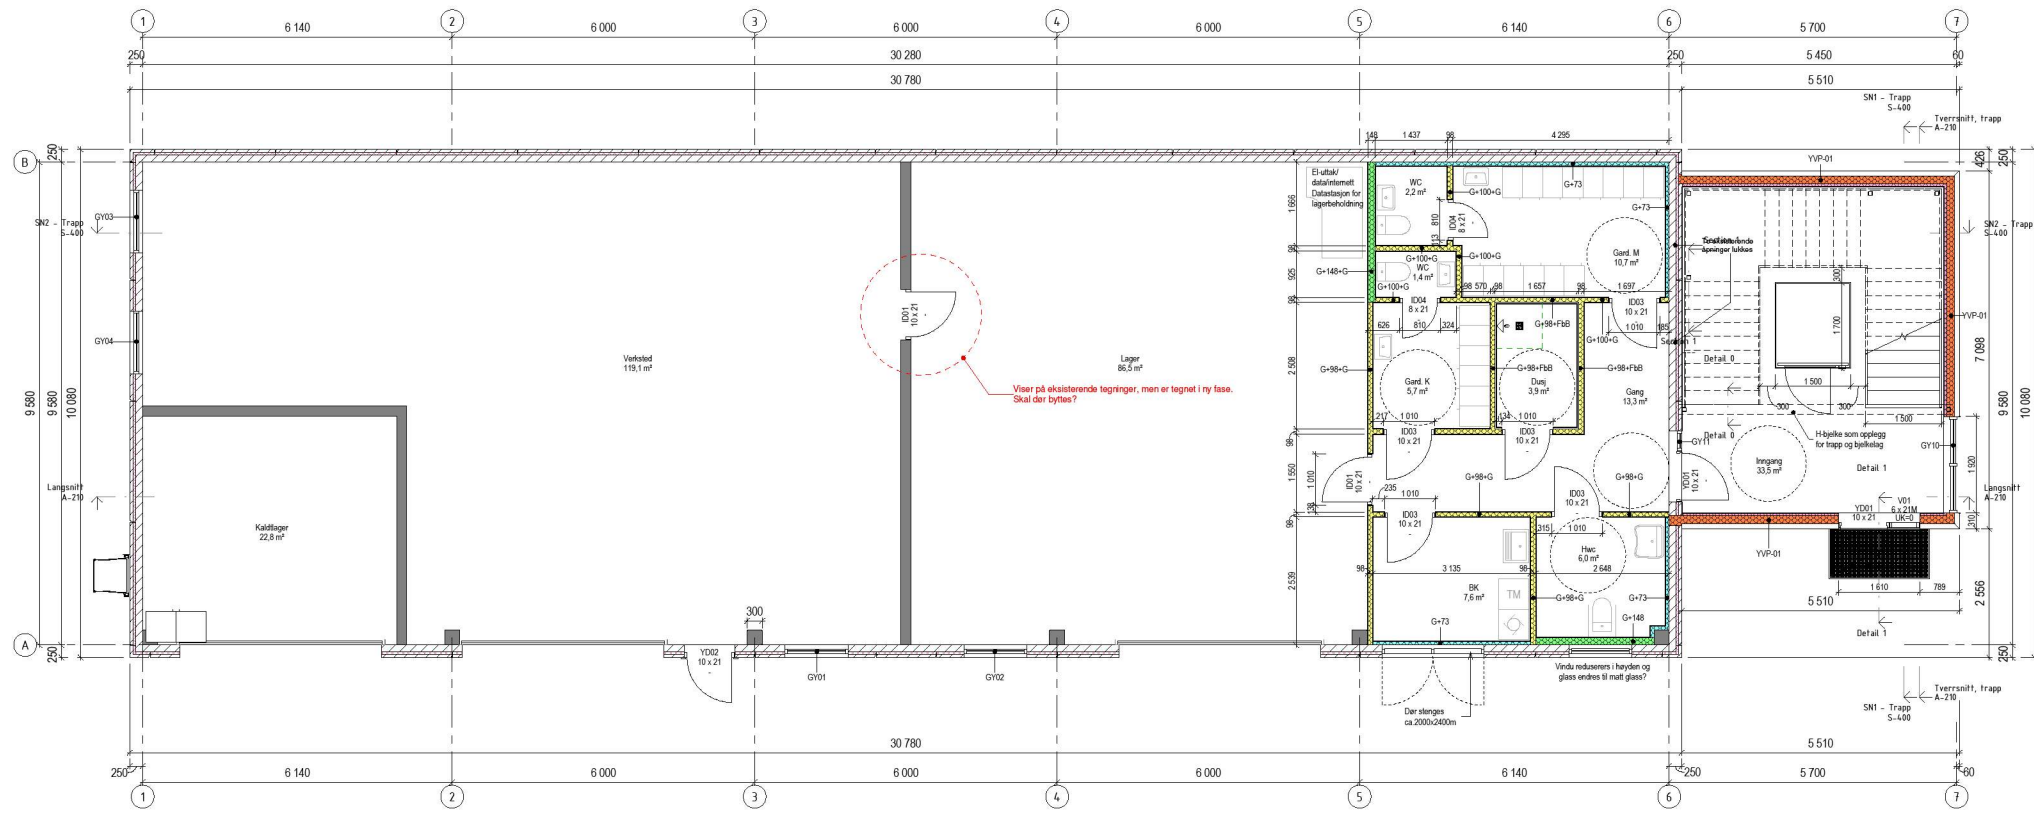

Eksisterende situasjon

Endring fra lager til fire kontorer og oppholdsrom.  
84,6 m2 BRA

Ny situasjon