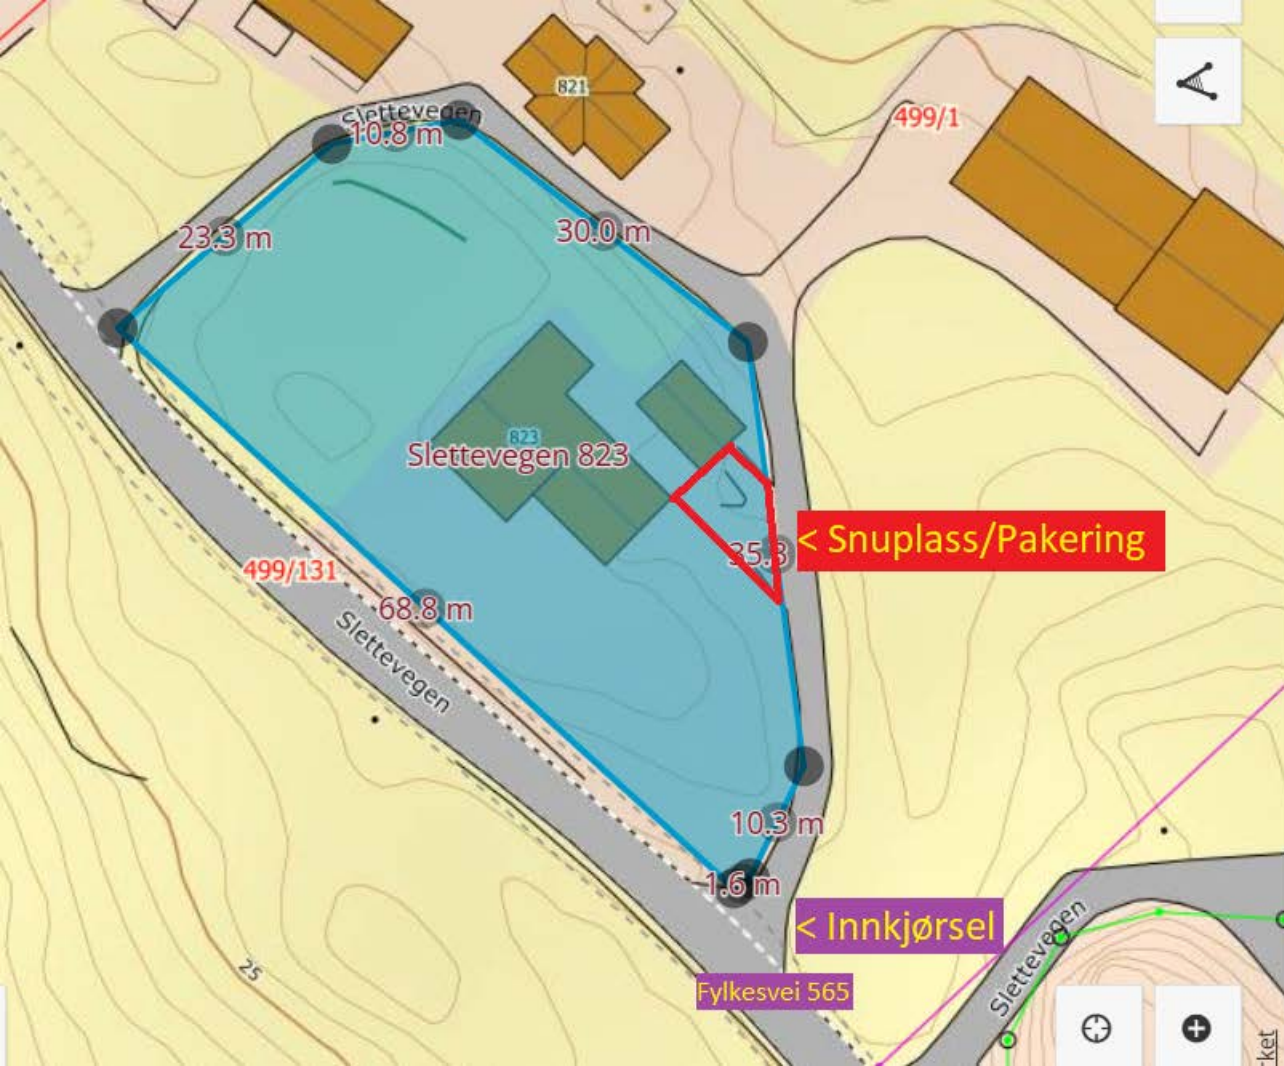

# Vedlegg 1

Situasjonskart - Gbn 499/1

Dato: 24-09-2023

Målestokk: 1:500

Dobbelklikk/dobbeltrykk for

PUNKT LINJE POLY

- Aktiver snapping
- Vis etiketter

- Vis lengde i meter
- Vis lengde i nautiske mil

Lengde:  
180.09 m

Areal:  
1 824 m<sup>2</sup>

Map navigation controls: zoom in (+), zoom out (-), and a 'ket' label.