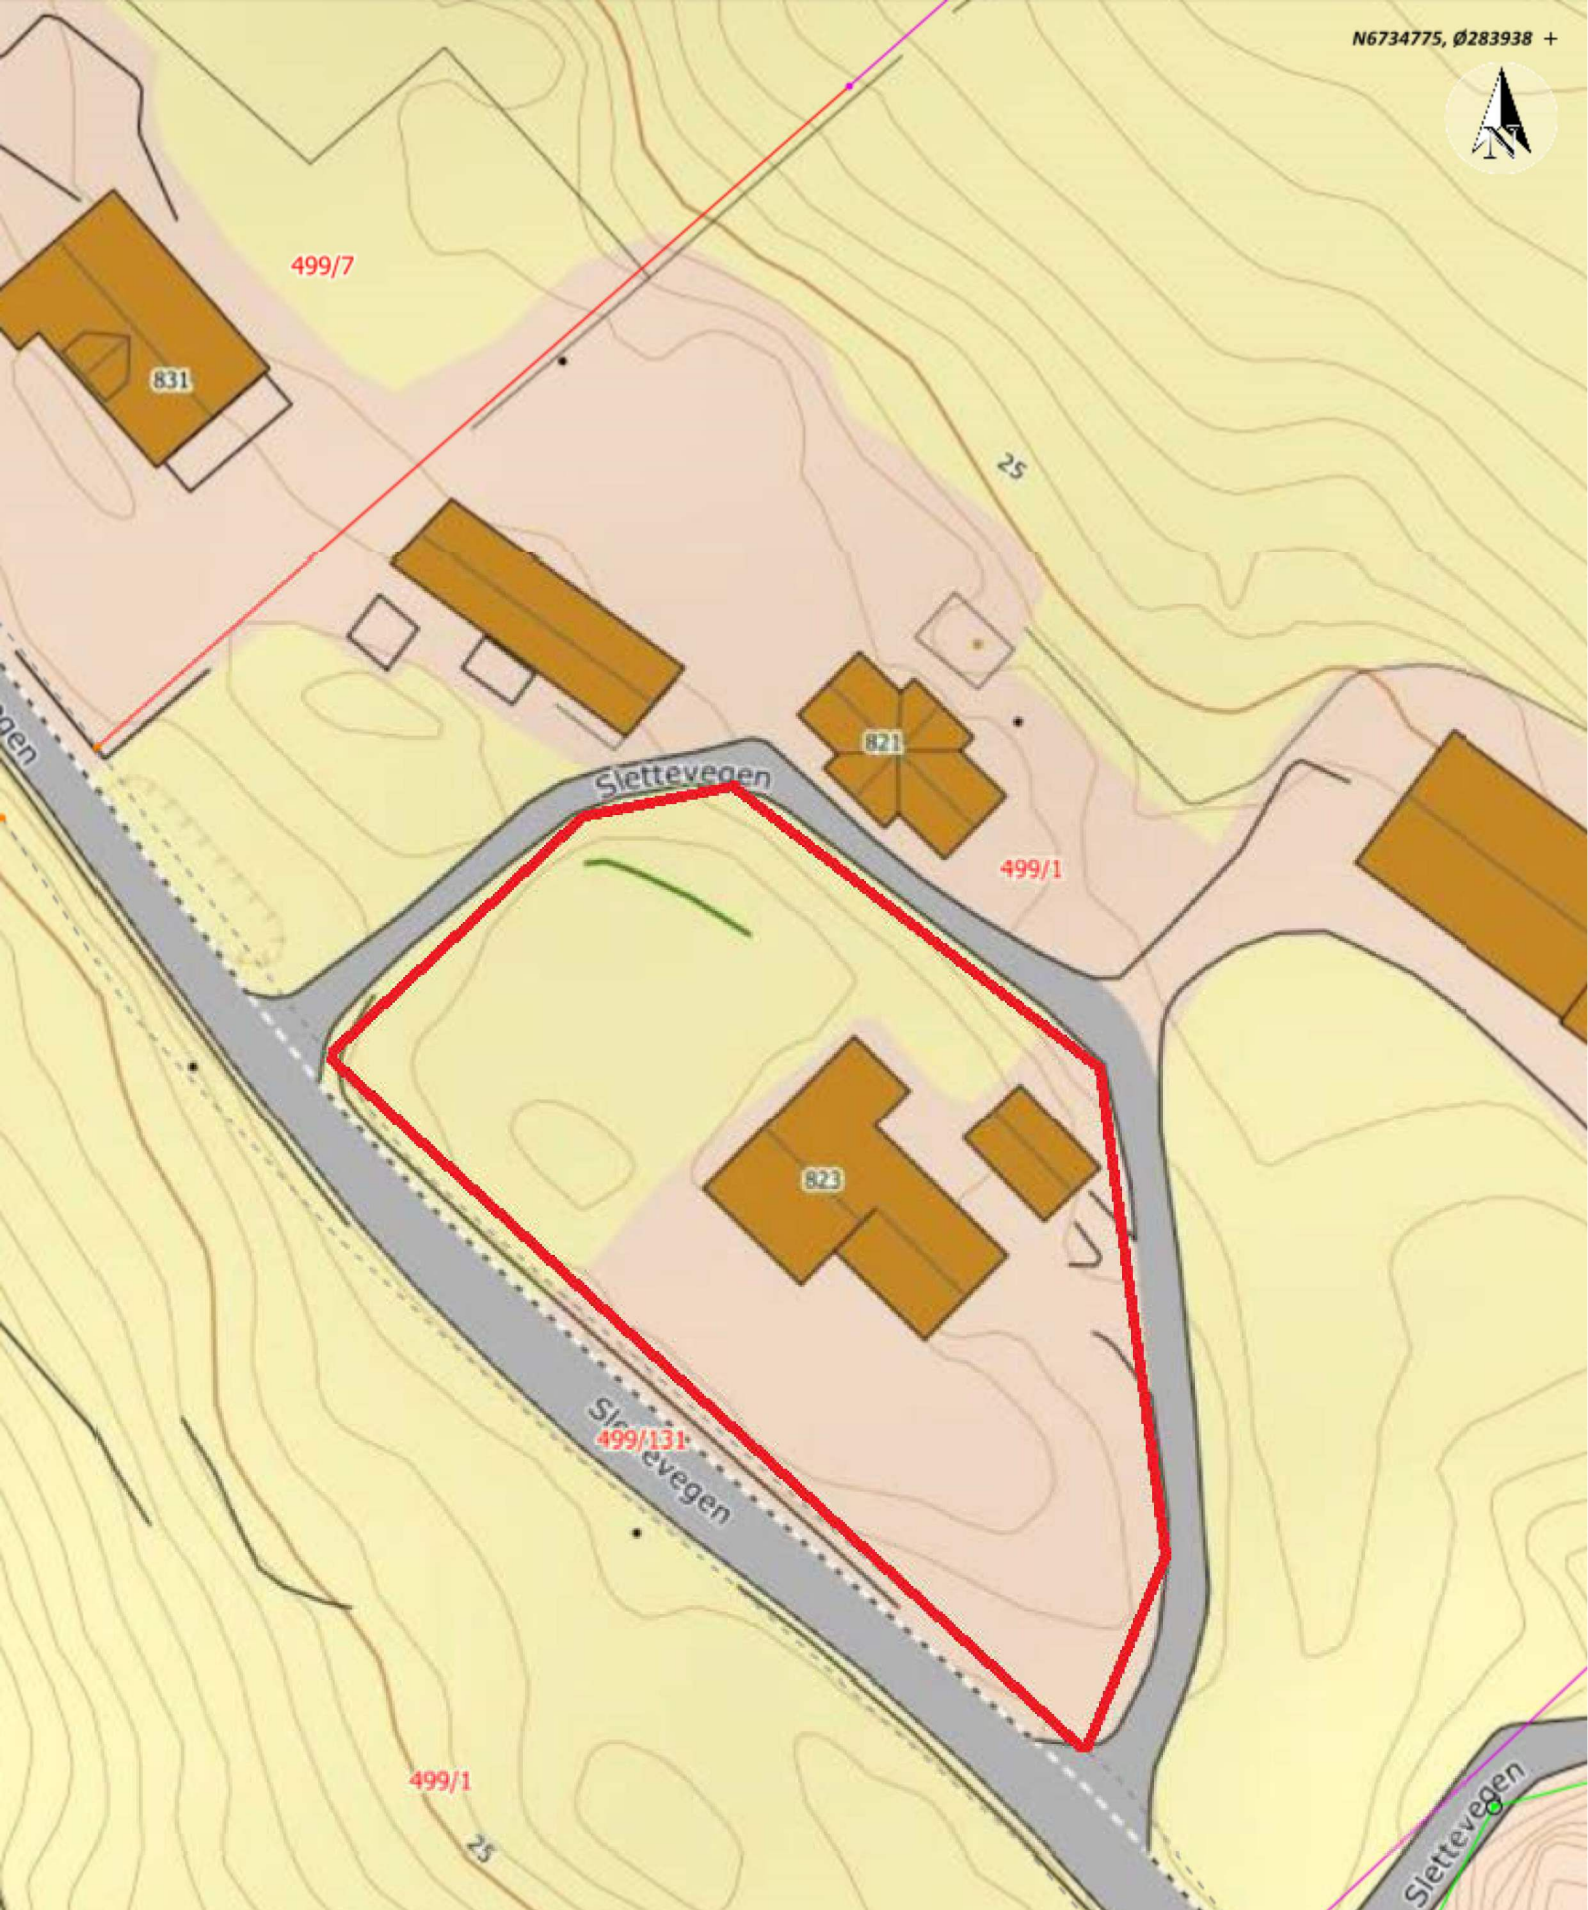

# Vedlegg 1

Situasjonskart - Gbn 499/1

Dato: 24-09-2023

Målestokk: 1:500

Dobbelklikk/dobbeltrykk for

PUNKT LINJE POLY

- Aktiver snapping
- Vis etiketter

- Vis lengde i meter
- Vis lengde i nautiske mil

Lengde:  
180.09 m

Areal:  
1 824 m<sup>2</sup>

Map navigation controls: zoom in (+), zoom out (-), and a 'ket' label.