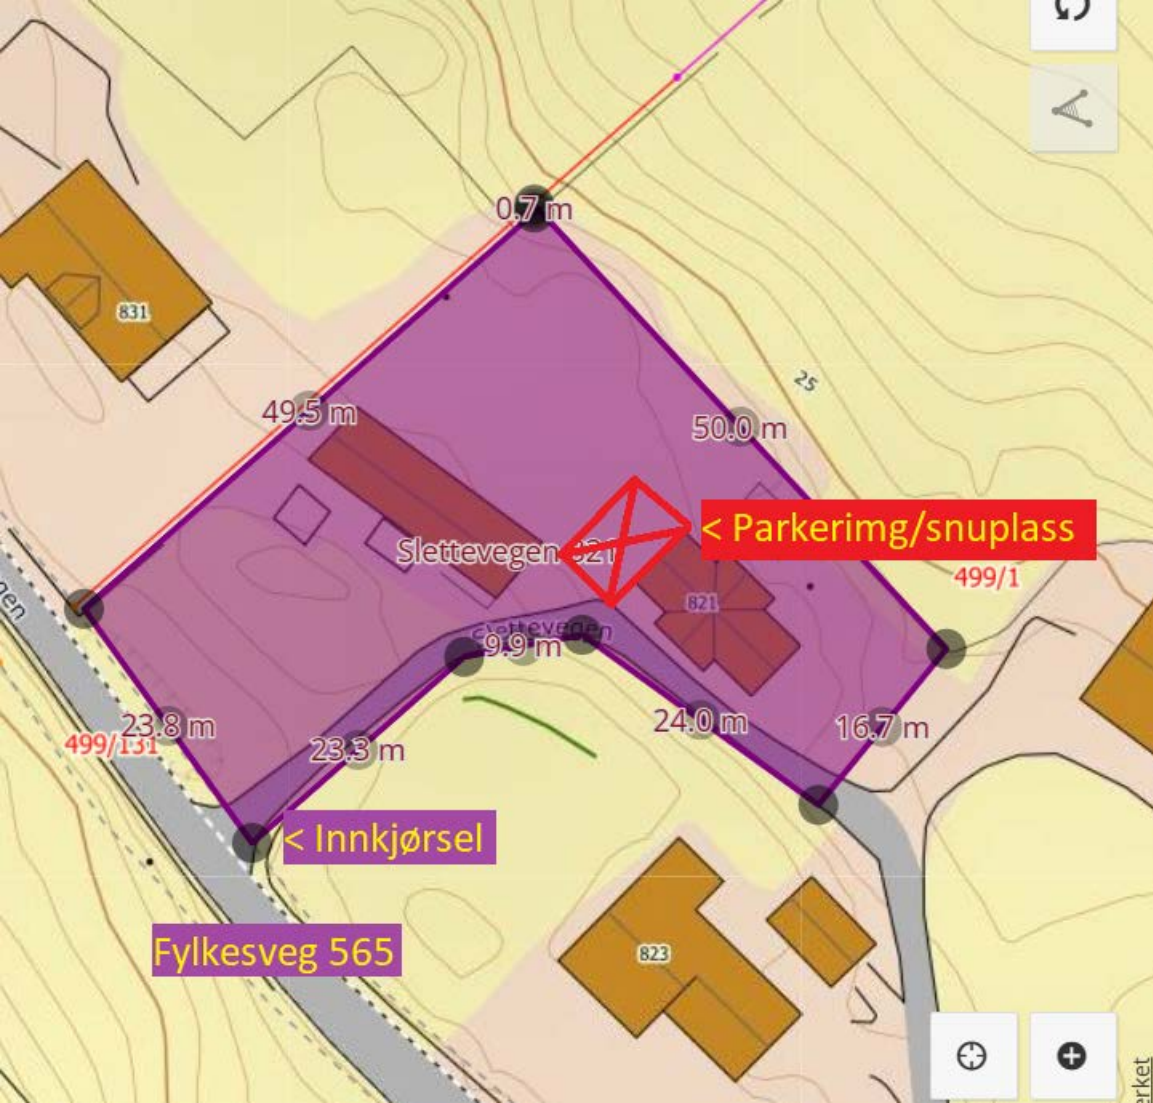

Vedlegg 2

Situasjonskart - Gbn 499/1

Dato: 24-09-2023

Målestokk: 1:500

Dobbelklikk/d

PUNKT

LIN

Aktiver snapping

Vis etiketter

Vis lengde i met

Vis lengde i nau

Lengde:
197.97 m

Areal:
1 764 m²

arket