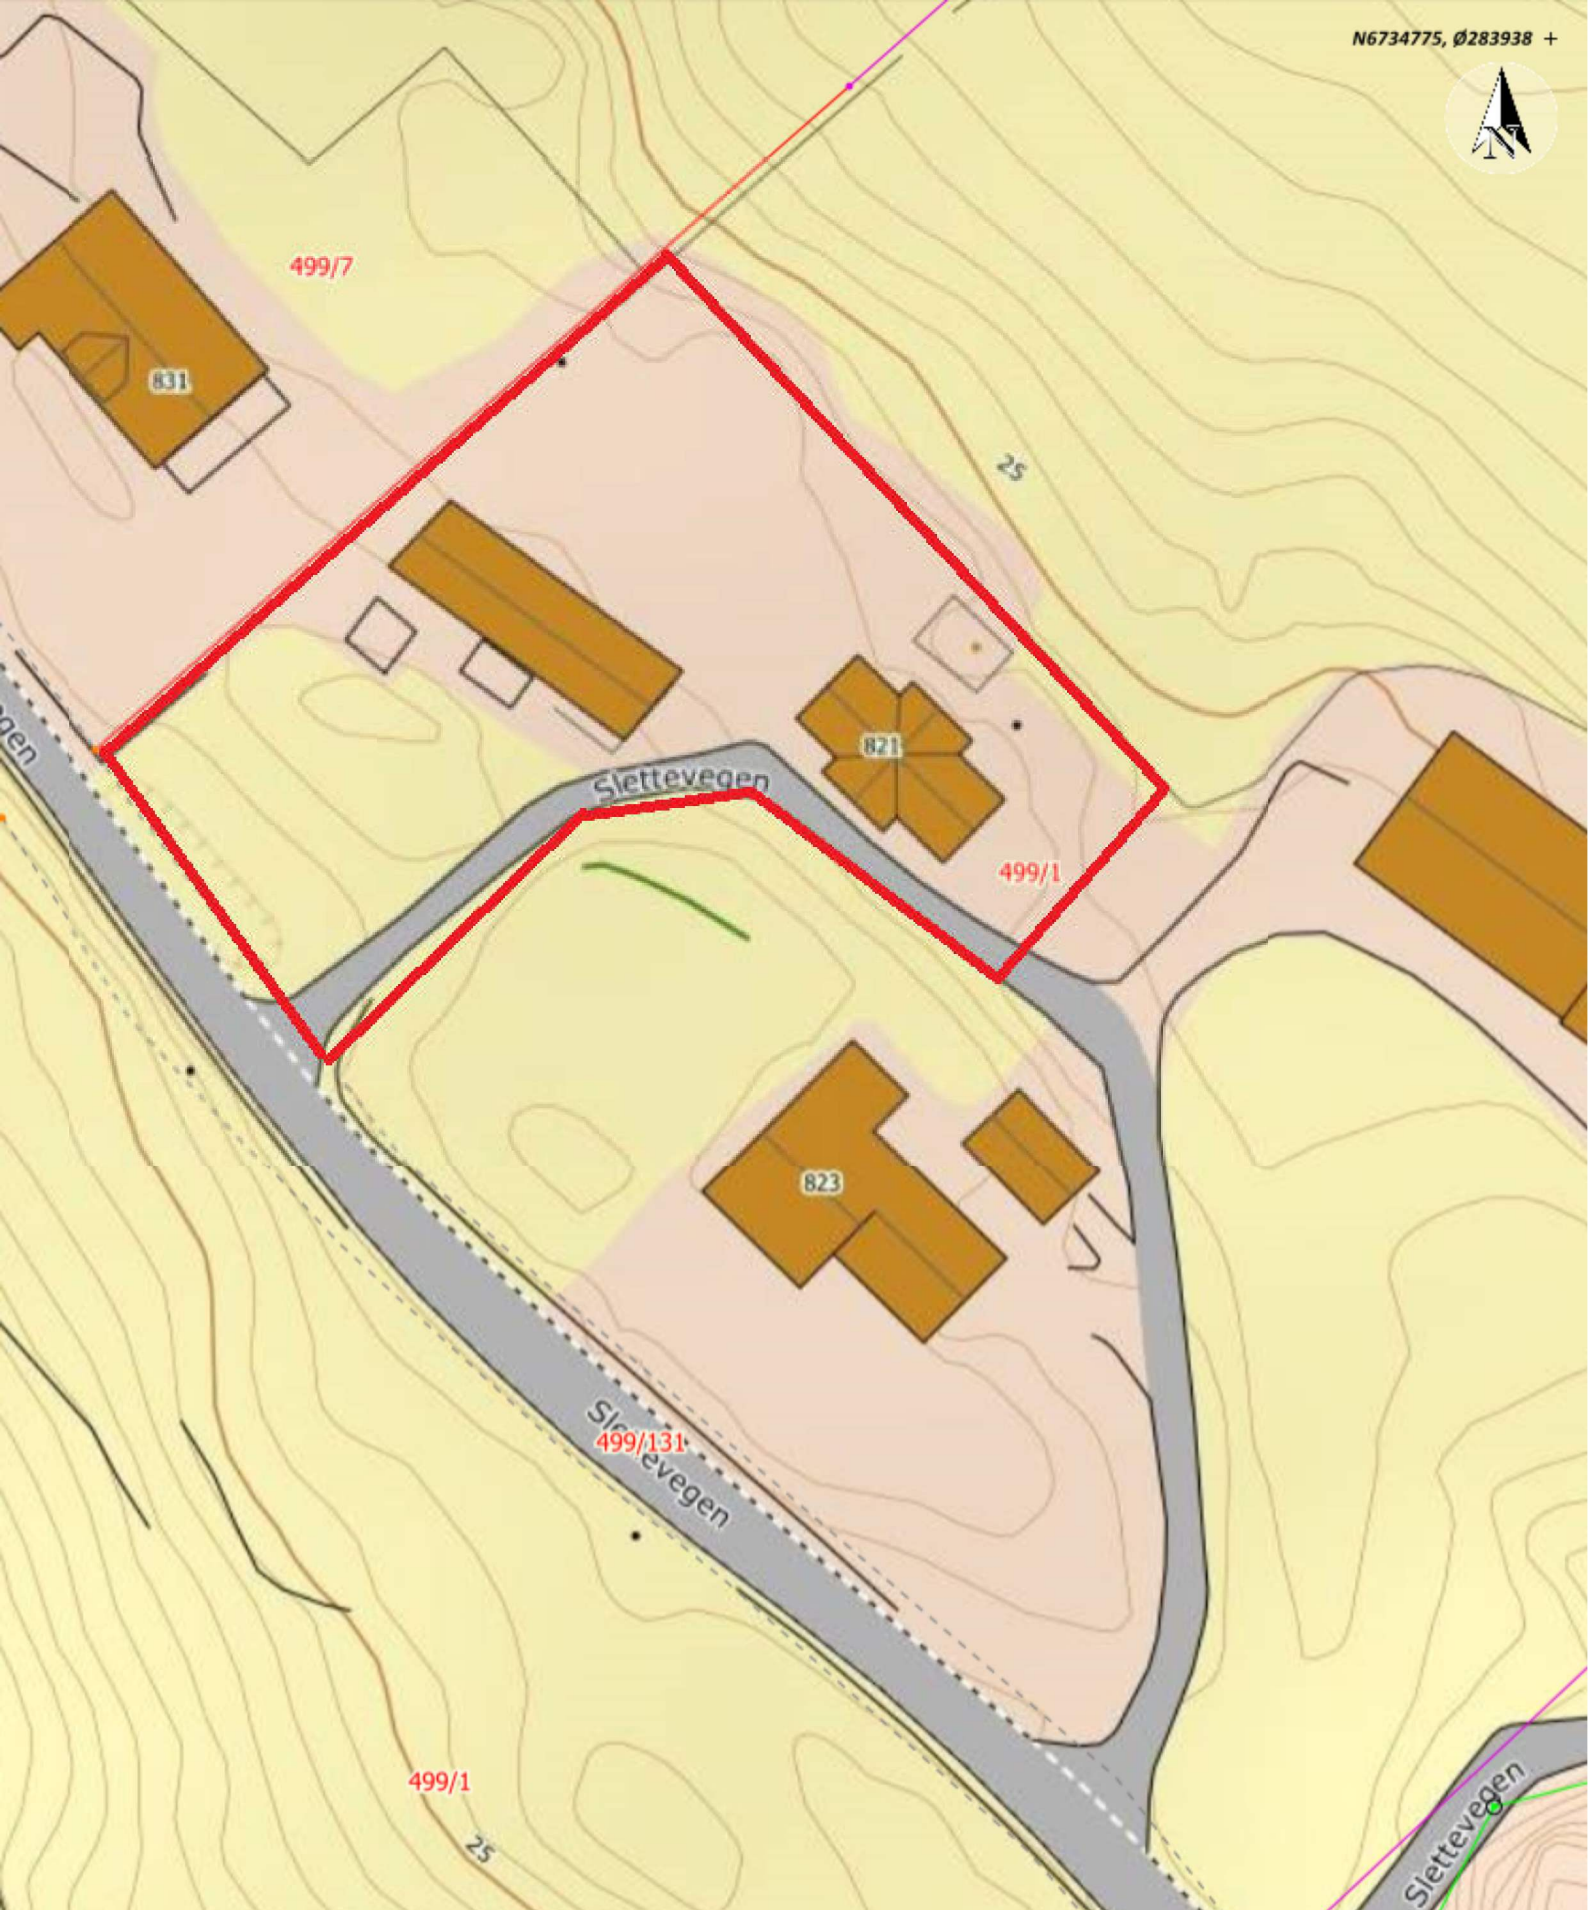

Vedlegg 2

Situasjonskart - Gbn 499/1

Dato: 24-09-2023

Målestokk: 1:500

Dobbelklikk/d

PUNKT

LIN

Aktiver snapping

Vis etiketter

Vis lengde i met

Vis lengde i nau

Lengde:
197.97 m

Areal:
1 764 m²

arket