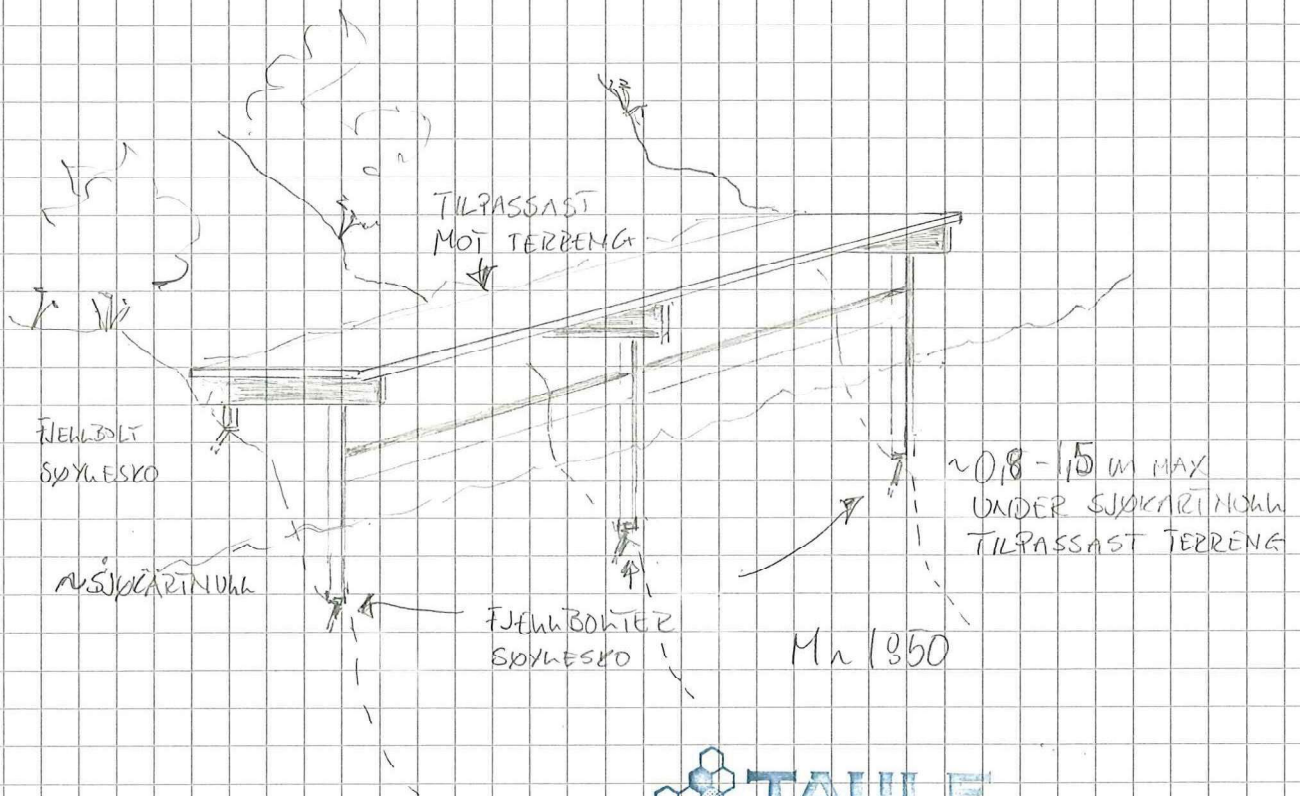

PRINSIPPSKISSE BYGGJE

 **TAULE**
ING. TAULE AS
Tlf. 56 35 85 55 - Mob. 908 66 010
GRNE 58/77 ALVER KOMMUNE

LIGZESTEINEN

Moule 1/9-23