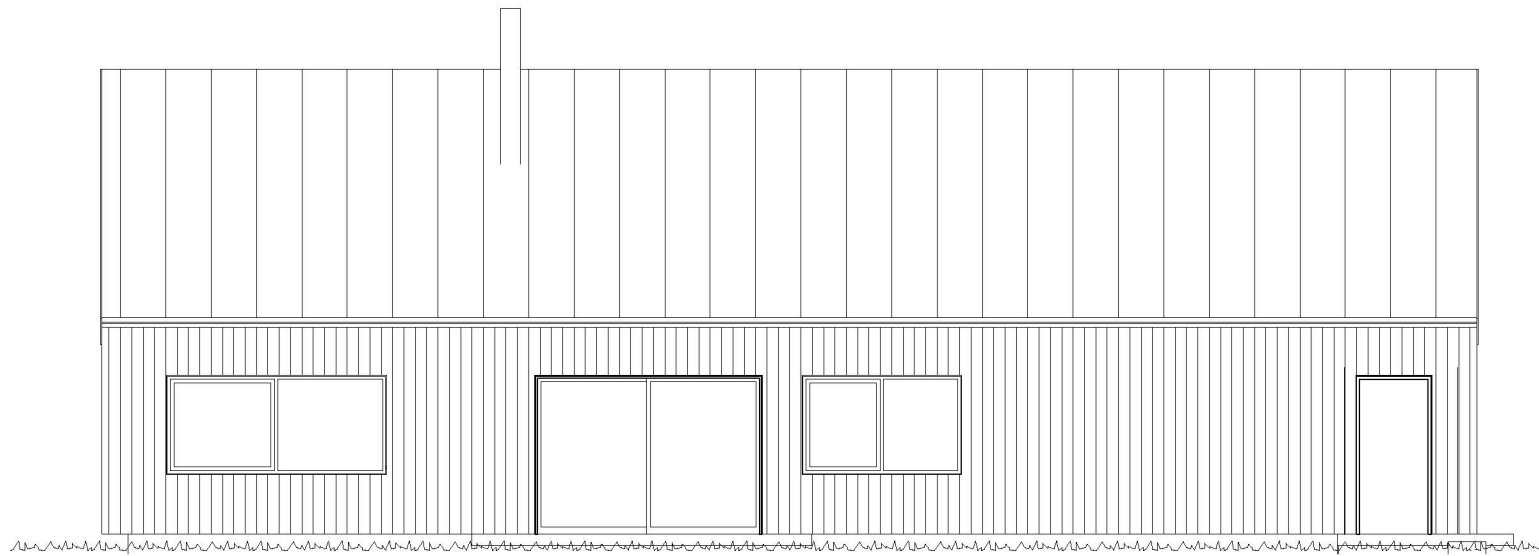

1 Nord
1 : 100

4 Øst
1 : 100

3 Vest
1 : 100

2 Sør
1 : 100

Tiltakshaver	Conny Adele Johansen og Cato Remme		Fasade			
Prosjekt	Enebolig	Gbnr 233/164 Alver				
Byggeplass/Adresse	Dyrhovden 5993 Ostereidet	Byggemelding	Dato	06.07.2023	A101	
			Revisjon	02.08.2023		
			Tegn av	Rune Kristoffersen		
			Kontroll	R.K		Scale