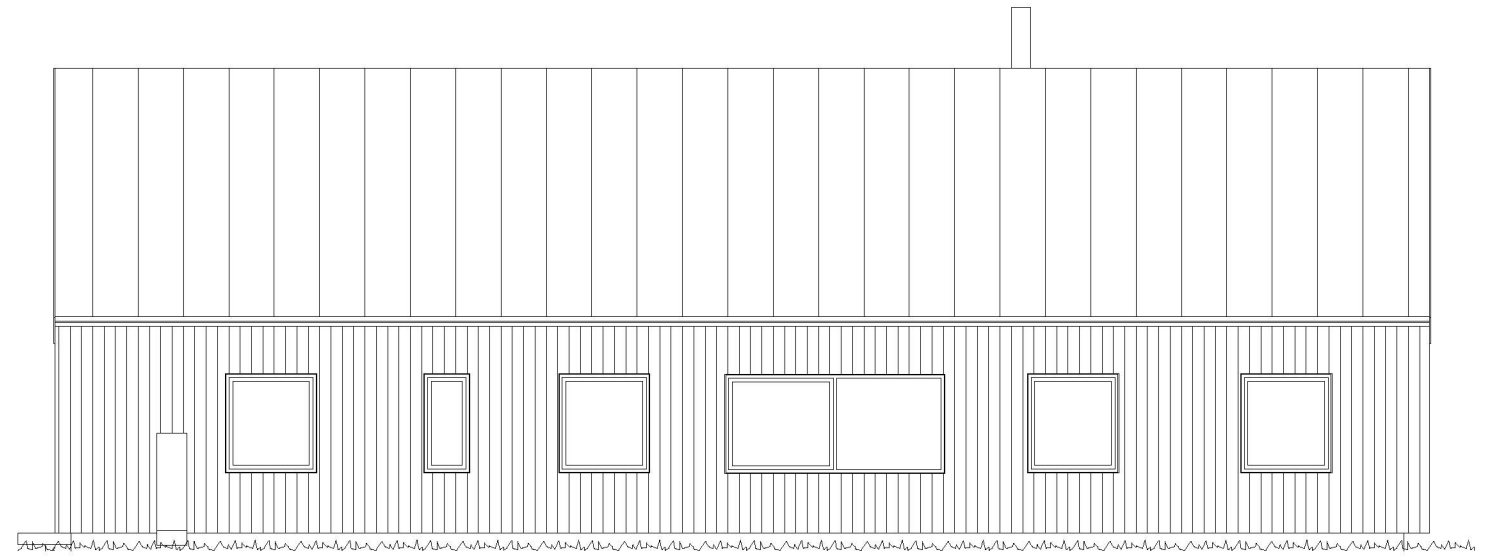

1 Nord
1 : 100

4 Øst
1 : 100

3 Vest
1 : 100

2 Sør
1 : 100

Tiltakshaver	Conny Adele Johansen og Cato Remme		Fasade			
Prosjekt	Enebolig	Gbnr 233/164 Alver				
Byggeplass/Adresse	Dyrhovden 5993 Ostereidet	Byggemelding	Dato	06.07.2023	A101	
			Revisjon	02.08.2023		
			Tegn av	Rune Kristoffersen		
			Kontroll	R.K		Scale