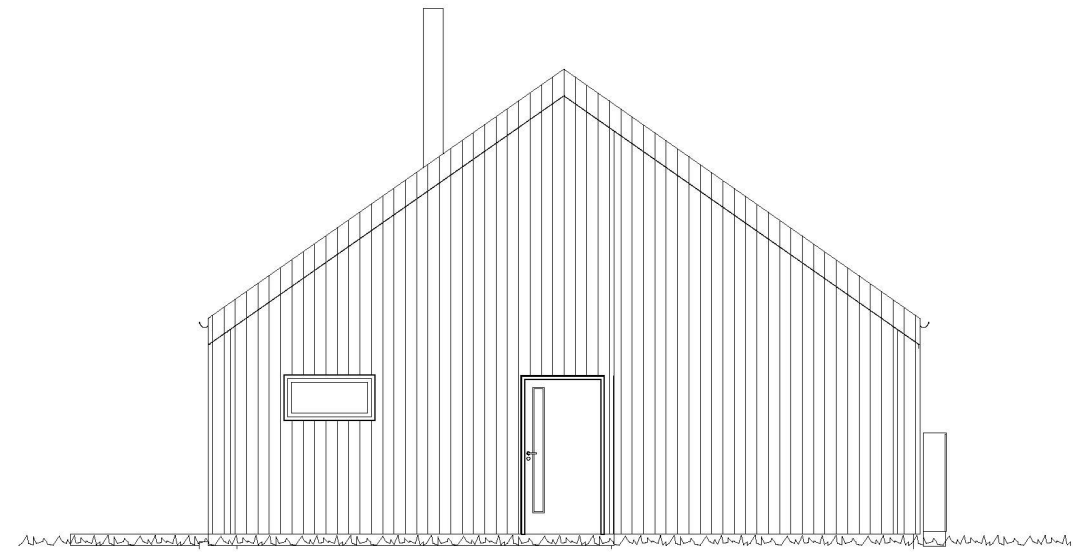

1 Nord
1 : 100

4 Øst
1 : 100

3 Vest
1 : 100

2 Sør
1 : 100

Tiltakshaver	Conny Adele Johansen og Cato Remme		Fasade			
Prosjekt	Enebolig	Gbnr 233/164 Alver				
Byggeplass/Adresse	Dyrhovden 5993 Ostereidet	Byggemelding	Dato	06.07.2023	A101	
			Revisjon	02.08.2023		
			Tegn av	Rune Kristoffersen		
			Kontroll	R.K		Scale