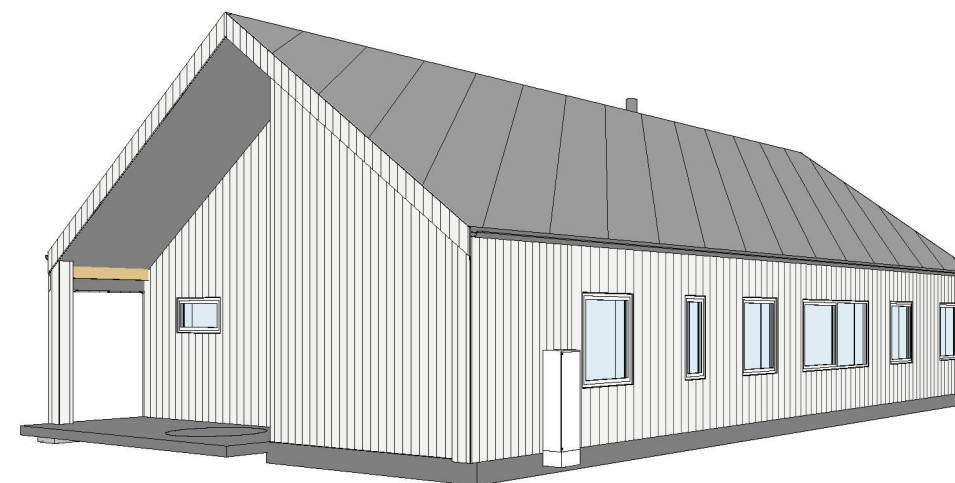

1 3D - Level 1

2 3D View 1

3 3D View 2

**VILLANGER
& SØNNER**

Tiltakshaver	Conny Adele Johansen og Cato Remme		Perspektiv		
Prosjekt	Enebolig	Gbnr 233/164 Alver			
Byggeplass/Adresse	Dyrhovden 5993 Ostereidet	Byggemelding	Dato	06.07.2023	A104
			Revisjon	02.08.2023	
			Tegn av	Rune Kristoffersen	
			Kontroll	R.K	