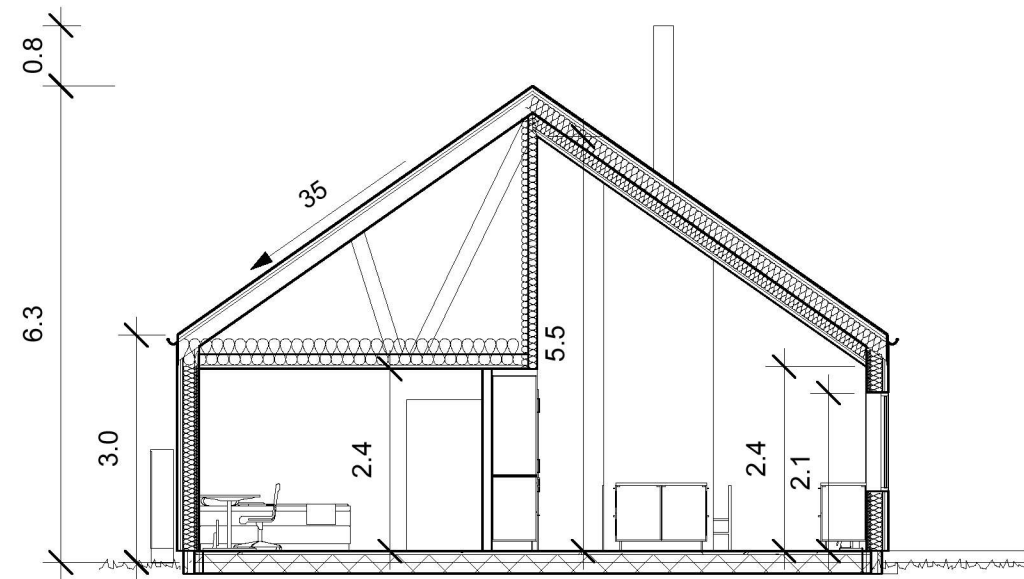

1 Section 1
1 : 100

2 Section 2
1 : 100

**VILLANGER
& SØNNER**

Tiltakshaver	Conny Adele Johansen og Cato Remme		Snitt			
Prosjekt	Enebolig	Gbnr 233/164 Alver				
Byggeplass/Adresse	Dyrhovden 5993 Ostereidet	Byggemelding	Dato	06.07.2023	A103	
			Revisjon	02.08.2023		
			Tegn av	Rune Kristoffersen		
			Kontroll	R.K		Scale