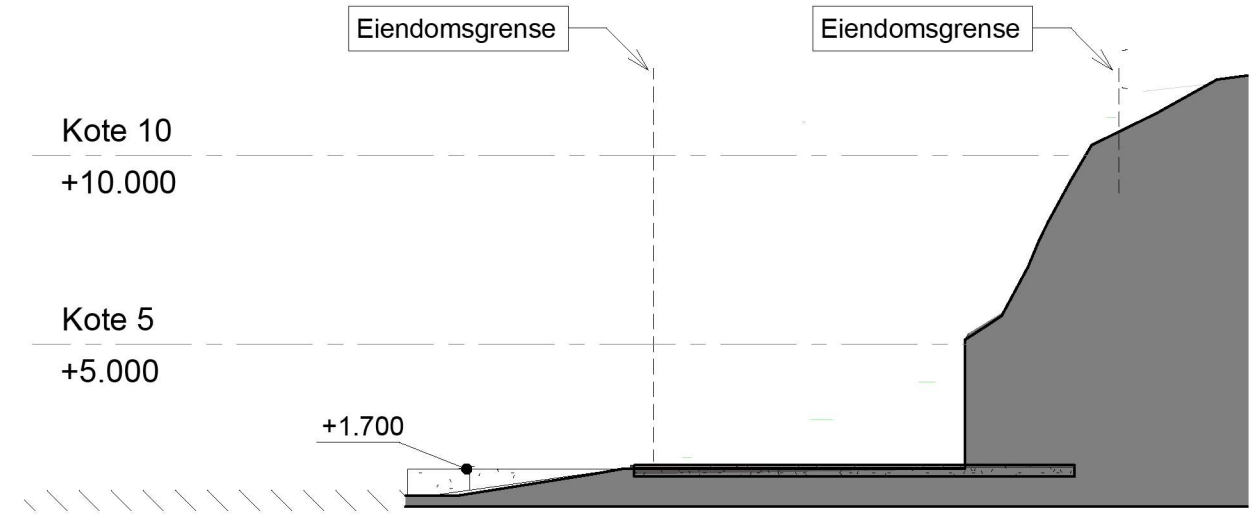

Section 1

1 : 200

Section 3

1 : 200

Section 2

1 : 200

Tiltakshaver	Villanger Eiendom AS		Snitt ny	
Prosjekt	Rivning lager	137/31 Alver	Byggemelding	04
Byggeplass/Adresse	Isdalstøbakken 99 5914 Isdalstø		Dato	
		Revisjon		
		Tegn av	Rune Kristoffersen	
		Kontroll	Rune Kristoffersen	Scale
				1 : 200