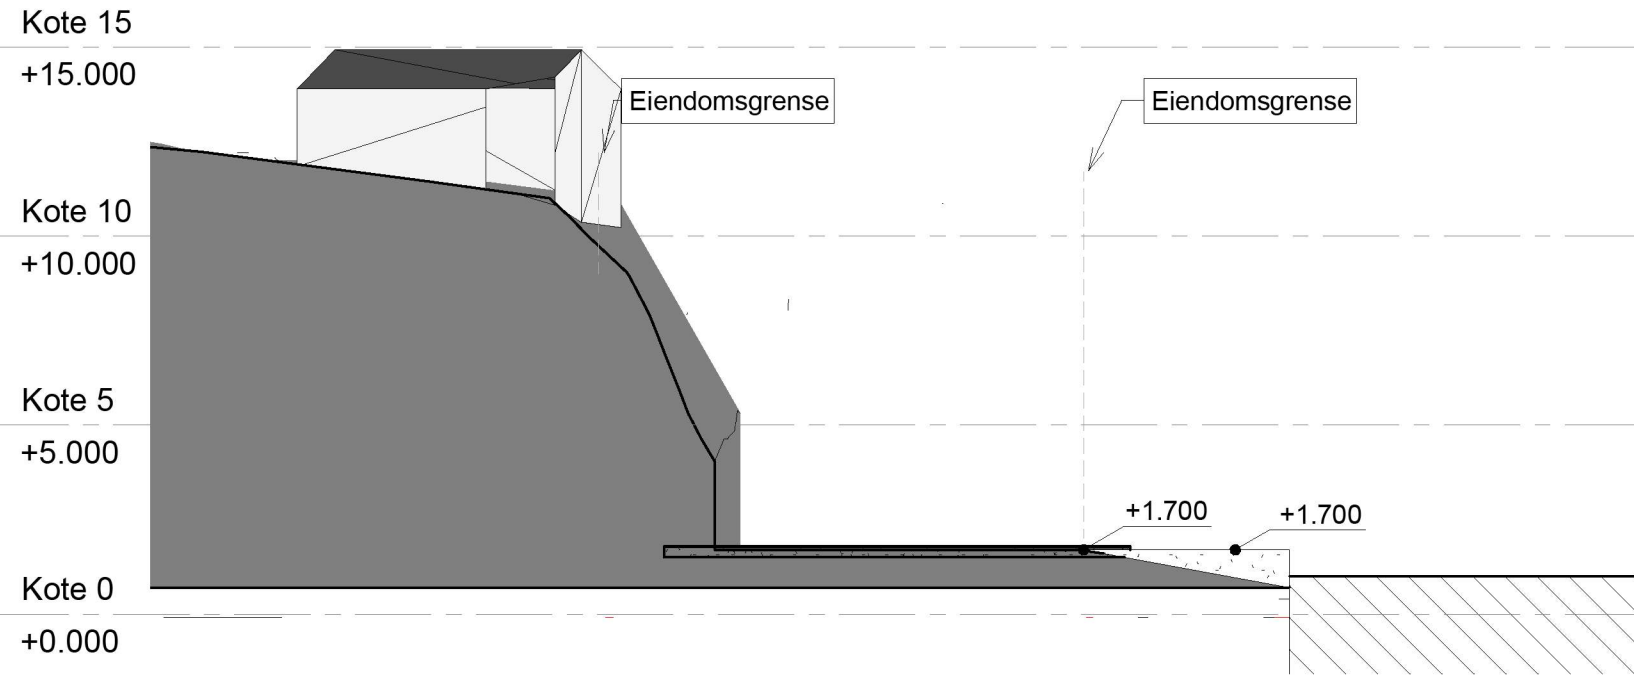

Section 1

1 : 200

Section 3

1 : 200

Section 2

1 : 200

Tiltakshaver	Villanger Eiendom AS		Snitt ny	
Prosjekt	Rivning lager	137/31 Alver	Byggemelding	04
Byggeplass/Adresse	Isdalstøbakken 99 5914 Isdalstø		Dato	
		Revisjon		
		Tegn av	Rune Kristoffersen	
		Kontroll	Rune Kristoffersen	Scale
				1 : 200