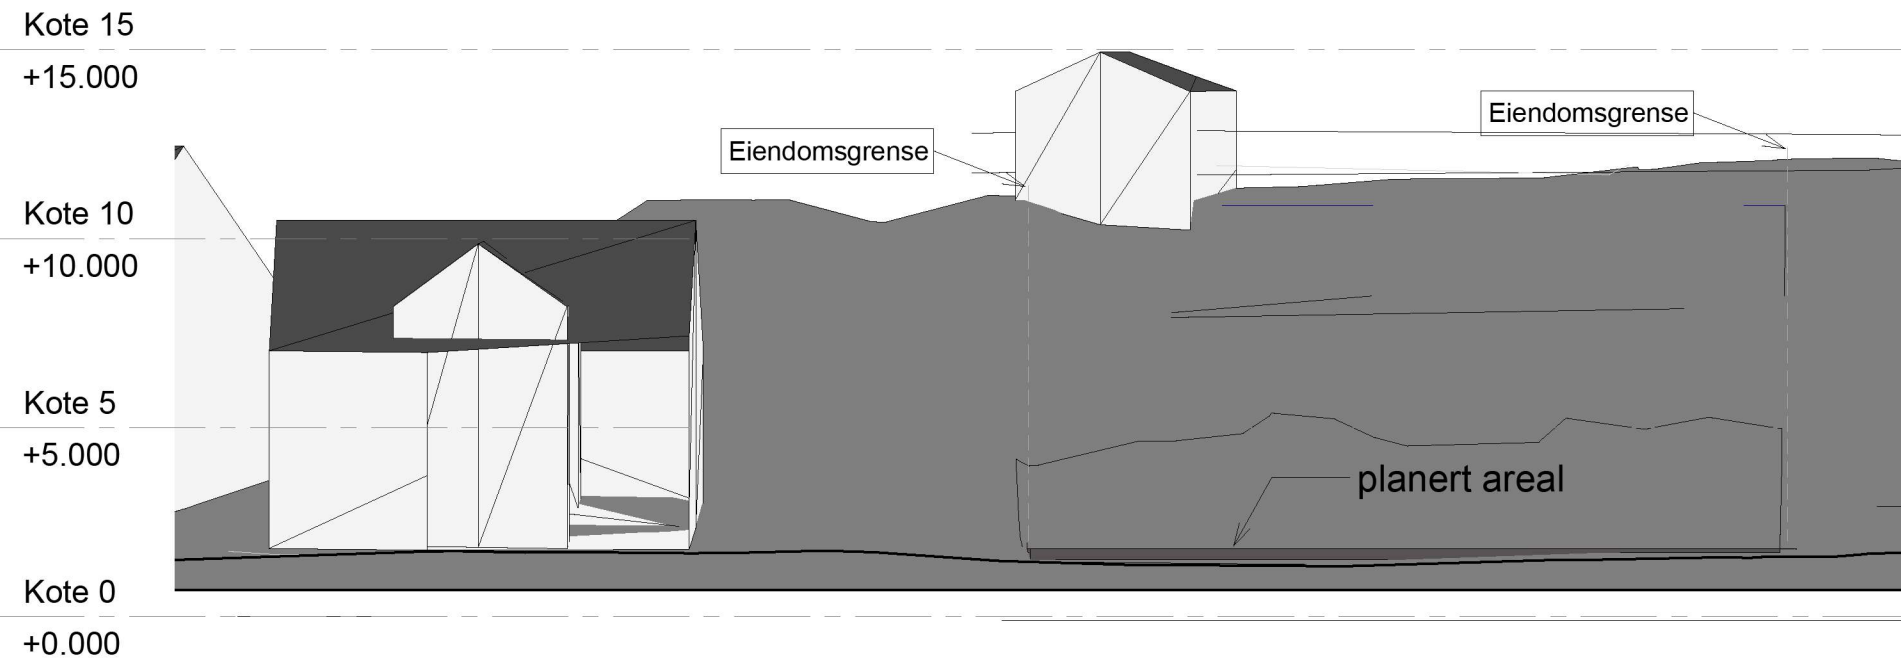

Section 1

1 : 200

Section 3

1 : 200

Section 2

1 : 200

Tiltakshaver	Villanger Eiendom AS		Snitt ny	
Prosjekt	Rivning lager	137/31 Alver	Byggemelding	04
Byggeplass/Adresse	Isdalstøbakken 99 5914 Isdalstø		Dato	
		Revisjon		
		Tegn av	Rune Kristoffersen	
		Kontroll	Rune Kristoffersen	Scale
				1 : 200