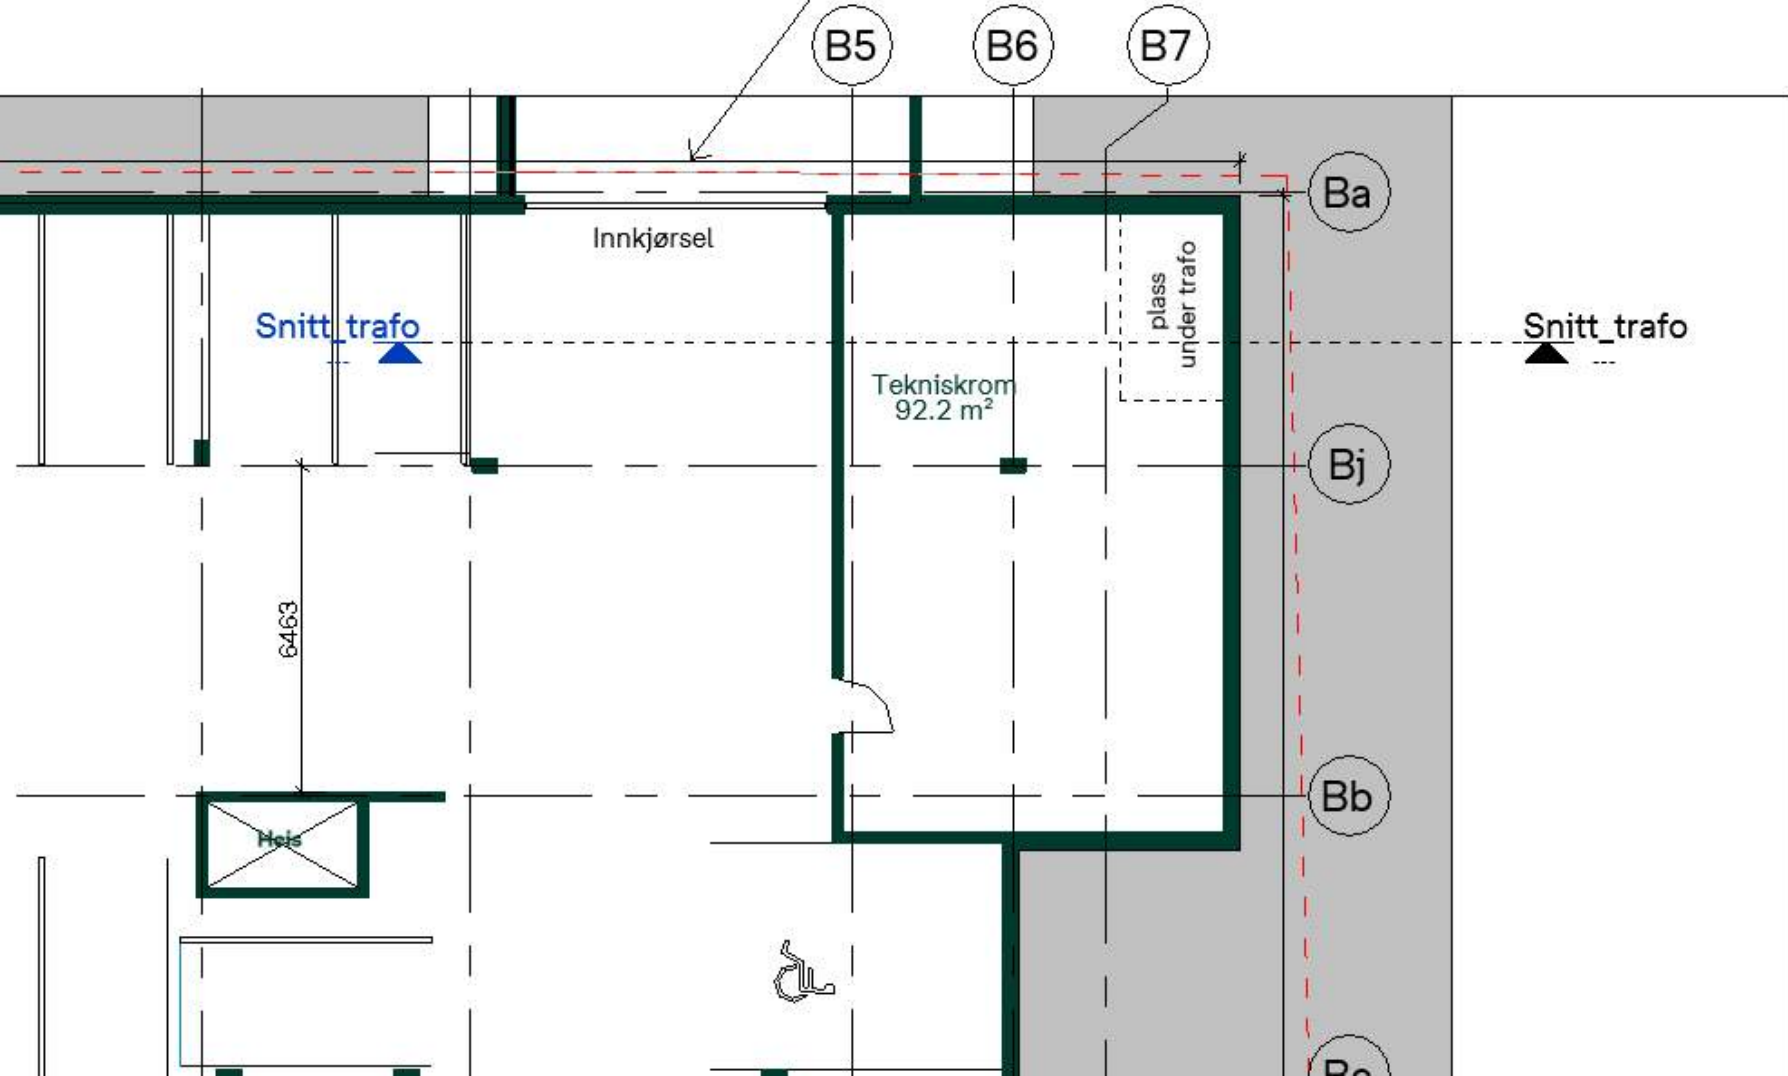

NB! Innkjørsel til BS18 vises på tegninger  
BS18-10-003

B5

B6

B7

Ba

Bj

Bb

Bc

Snitt\_trafo

Snitt\_trafo

Innkjørsel

Tegniskrom  
92.2 m<sup>2</sup>

plass  
under trafo

6463

Hels